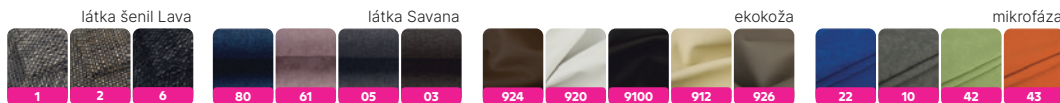

## CUBA KRESLO

od 99 €

kreslo, rozmery (ŠxHxV): 65x60x77 cm, výška x hĺbka sedu: 45x42 cm, materiál: látka noviny, látka mikrofáza: hnedá, zelená, červená, modrá, oranžová, ekokoža: béžová, čierna, hnedá, látka Savana 72 mentolová, 61 púdrová ružová, 17 béžová alebo látka Kronos 14 smaragdová, 05-09 modrá, 22 sivá, látka typu Boucle Coral 15 smotanová, 20 zelená, 50 taupe sivobéžová alebo 75 sivá alebo šeniľ melír + ekokoža biela alebo šeniľ melír + ekokoža čierna. **Možnosť objednania dvojkrsla vo vyobrazených farebných prevedeniach v ekokoži a v látke Lava v kombinácii s ekokožou v cene 129 €, v látke: Savana, Kronos, Soro a Lava v cene 125 €, v látke mikrofáza v cene 109 € alebo v látke Coral v cene 119 €, dodacia lehota 6-8 týždňov.**