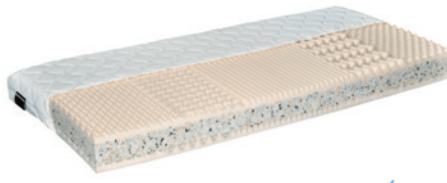

CATI

80x200 cm 185 €
90x200 cm 209 €

sendvičový matrac v kombinácii PUR peny a RE peny, 5 anatomických zón, maximálna priedušnosť peny a odvod vlhkosti, použitie obojstranne, možné použitie na pevnú podložku a polohovací rošt, potah SILVER (100% polyester), ľahko snímateľný, zips po celom obvode matraca, prateľný na 60°C. Možnosť objednať aj v potahu Aloe Vera Proactive. **Výška matraca cca 16 cm. Nosnosť 120 kg.**