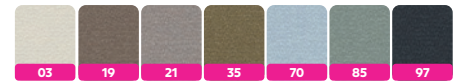

3 polohovacie opierky

NEW
GILESA L
869 €

celočalúnená univerzálna (L/P) rozkladacia sedacia súprava v tvare L s úložným priestorom, s polohovacími opierkami, ktoré zabezpečujú komfortné opretie chrbta a hlavy, materiál: látka Vibe 06 béžová alebo Vibe 39 zelená, rozmery (ŠxHxV): 220×165×85 cm, plocha na spanie (ŠxD): 128×200 cm, výška x hĺbka sedu: 42×60/131 cm. Výška spodného priestoru od podlahy je 3,5 cm.

NEW
SOUL
799 €

celočalúnená rohová rozkladacia sedacia súprava s úložným priestorom vrátane vankúšov, L/P prevedenie, materiál: látka Vibe 08 taupe béžová, rozmery (ŠxHxV): 240×154×68/84 cm, plocha na spanie (ŠxD): 140×198 cm, výška x hĺbka sedu: 38×66/90 cm. **Možnosť objednania aj v iných farebných prevedeniach látky Vibe v cene: 899 €.** Dodacia lehota 6-8 týždňov. Výška spodného priestoru od podlahy je 3 cm.

2 polohovacie opierky

NEW
RISE
999 €

moderná celočalúnená rozkladacia sedacia súprava v tvare L, s úložným priestorom, s polohovacími opierkami, ktoré zabezpečujú komfortné opretie chrbta a hlavy, L/P prevedenie, materiál: látka Lambi 05 béžová, rozmery (ŠxHxV): 275×155×95 cm, plocha na spanie (ŠxD): 110×225 cm, výška x hĺbka sedu: 42×66/113 cm. Výška spodného priestoru od podlahy je 3,5 cm.