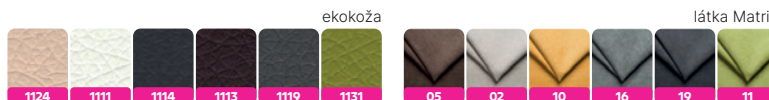

celočalúnená rohová rozkladacia sedacia súprava s úložným priestorom a s polohovacími opierkami hlavy, L/P prevedenie OTM-3F-RE-2SK alebo 2SK-RE-3F-OTM, materiál: ekokoža čierna/látky Matrix 19 tmavosivá, rozmery (ŠxHxV): 325x168/217x86/106 cm, plocha na spanie (ŠxD): 116x260 cm, výška x hĺbka sedu: 41x53 cm. **Možnosť objednania v 6 prevedeniach látky Matrix a v šiestich farebných prevedeniach ekokože v cene roh U - 1 499 €, kreslo - 399 €, taburet - 135 €. Dodacia lehota 6-8 týždňov.** Výška spodného priestoru od podlahy je 10 cm.