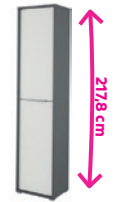

VYSOKÁ SKRIŇA POLICOVÁ TYP 06
50x38x217,8 cm

239 €