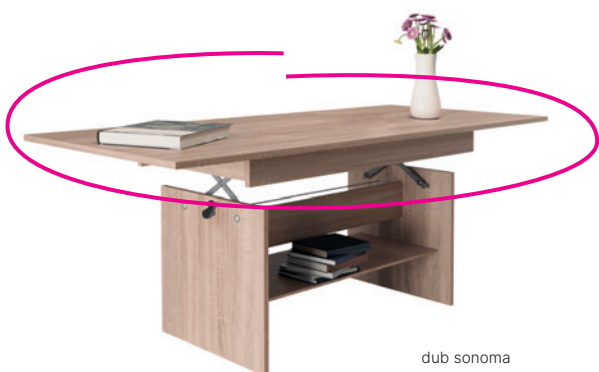

LAVKO NEW
189 €

kombinovaný stolík - rozkladací/výškovo nastaviteľný, materiál: **DTD laminovaná**, farebné prevedenie: biela, dub artisan alebo dub sonoma, rozmery (ŠxHxV): 120-160x70x60,5-72 cm.

KVALITNÝ
SLOVENSKÝ
VÝROBK