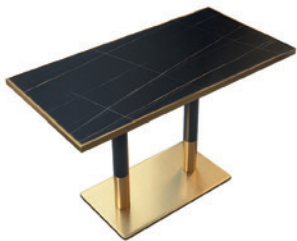

čierny mramor

biely mramor

**NEW**  
**DARIAN**  
**89 €**

bistro stôl, materiál: **akrylový plát** stolu + kovová podstava, prevedenie: vzor čierny mramor alebo vzor biely mramor + čierne nohy a zlatá podstava, rozmery (ŠxHxV): 120x70x75 cm.