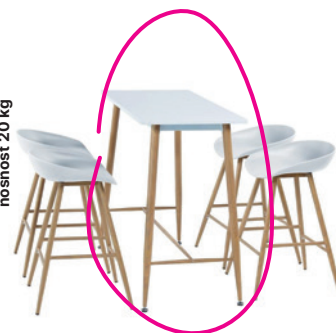

HARLOV
65 €

barový stôl, materiál: MDF + kov, farebné prevedenie: dub + biely kov, rozmery (PxV): 60×105 cm.

nosnosť 20 kg

DORTON
95 €

barový stôl, materiál: MDF + kov, farebné prevedenie: biela matná + kovové nohy s povrchovou úpravou buk, rozmery (ŠxHxV): 110×50×90 cm.