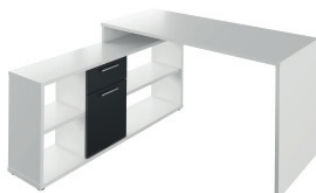

biela/čierna