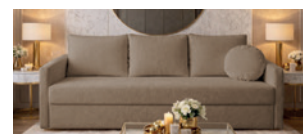

látka Murano 835 hnedá