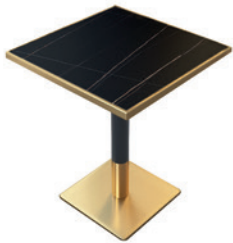

čierny mramor

biely mramor

**NEW**  
**PRESTON**  
**79 €**

bistro stôl, materiál: **akrylový plát** + kovová podstava, prevedenie: vzor čierny mramor alebo vzor biely mramor + čierne nohy + zlatá podstava, rozmery (ŠxHxV): 70x70x75 cm.