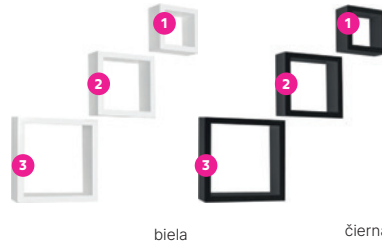

NEW
AXEN
195 €

moderný konferenčný stolík, materiál: **bridlica + ocel**, farebné prevedenie: biela imitácia mramoru / čierna, rozmery (ŠxHxV): 130x70x41 cm.

KVADRO NEW
12,90 €

sada polic 3 ks, materiál: **MDF**, prevedenie biela alebo čierna, rozmery (ŠxHxV): **3** - 25,4x8,7x25,4 cm, **2** - 20,3x8,4x20,3 cm, **1** - 15,3x8,4x15,3 cm.

FRI NEW
34 €

sada polic 2 ks, materiál: **MDF**, prevedenie biela, rozmery (ŠxHxV): 77x10x27,5 cm.