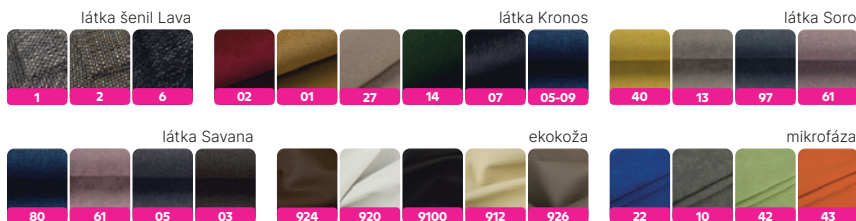

ROSE
149 €

cena za komplet kreslo + taburet

pohodlné klubové kreslo s taburetom, materiál: látka Soro 40 horčicová, 90 sivá, 61 púdrová ružová, 34 mentolová alebo 28 hnedá, rozmery (ŠxHxV): kreslo - 65x60x77 cm, výška x hĺbka sedu: 45x42 cm, taburet - 47x38x30 cm. **Možnosť objednania kresla v látke Soro, Savana, Lava, Kronos: 155 €, v látke mikrofáza: 139 €, v ekokoži alebo v látke Lava v kombinácii s ekokožou: 159 €, dodacia lehota 6-8 týždňov.**