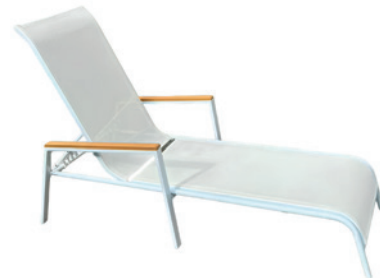

**BONTO STOLIČKA**  
**32 €**

záhradná **stohovateľná** stolička, materiál: oceľ + umelá textília + polywood, farebné prevedenie: biela + dub, rozmery (ŠxHxV): 61x56x90 cm, výška x hĺbka sedu: 38,5x45 cm.