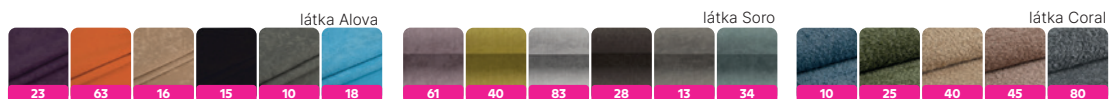

látka patchwork M1  
299 €

látka rose 14  
299 €

látka rose 18  
299 €

látka vzor zelené lístie  
299 €

## CHARLOT

pohodlné kreslo - ušiak, prevedenie: látka Alova červená, hnedá, sivá, látka Riviera 81 modrá, 38 smaragdová, 41 horčicová, látka typu BOUCLÉ Coral 75 sivá, 15 smotanová, 50 taupe sivobéžová, 20 zelená, látka patchwork Viorica 1, patchwork M1, látka Vintage hnedá 1026, látka hnedé káro, látka Rose 14, Rose 18, látka vzor zelené lístie alebo látka Holm vzor hnedá/zelená, nožičky drevené farba buk, biela alebo wenge, rozmery (ŠxHxV): 86x82x105 cm, výška x hĺbka sedu: 42x48 cm. Výška spodného priestoru od podlahy je 13 cm. Možnosť objednania kresla vo vyobrazených farebných prevedeniach látky Alova v cene: 275 €, látky Soro v cene: 309 € alebo látky typu BOUCLÉ Coral v cene: 319 €. Dodacia lehota 6-8 týždňov.