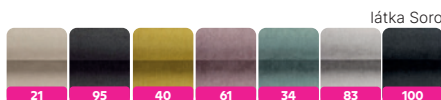

PERSI

látka Soro

rozkladacia pohovka s úložným priestorom a kreslo s úložným priestorom, materiál: látka Soro 97 tmavosivá/90 svetlosivá alebo látka Soro 21 béžová/28 hnedá, rozmery (ŠxHxV): pohovka - 195x88x95 cm, plocha na spanie (ŠxD): 123x196 cm, výška x hĺbka sedu: 48x53 cm, kreslo - 56x73x82 cm, výška x hĺbka sedu: 44x51 cm. **Možnosť objednania v 7 farebných prevedeniach látky Soro v cene pohovka - 459 €, kreslo - 129 €, dodacia lehota 6-8 týždňov.** Výška spodného priestoru od podlahy je 5 cm.

199 €

KRESLO