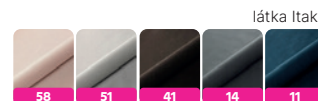

LUANA

látka Itaka

celočaluněný 3sed, 2sed a kreslo, materiál: látka Itaka 10 smaragdová alebo látka Itaka 33 horčicová, **kvalitný vodoodolný poťah**, rozmery (ŠxHxV): 3sed - 178x78x85 cm, 2sed - 140x78x85 cm, kreslo - 87x78x85 cm, výška x hĺbka sedu: 46x48 cm. **Možnosť objednania v 5 farebných prevedeniach látky Itaka v cene kreslo - 219 €, 2sed - 299 € a 3sed - 395 €. Dodacia lehota 6 - 8 týždňov.** Výška spodného priestoru od podlahy je 10 cm.

325 €

3-sed