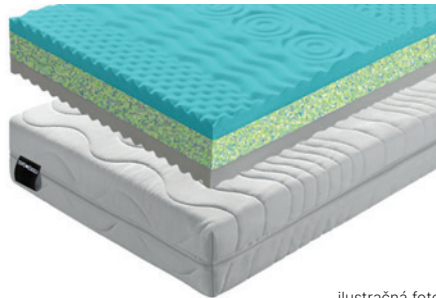

ilustračná foto

kvalitný sedem zónový matrac sendvičového typu s hrubou RE doskou. Vonkajšie vrstvy sú z kvalitnej PUR a má výrazné stredové spevnenie jadra. Má vysokú odolnosť, zvýšenú nosnosť a anatomické profilovanie. Potah - chloe activ, so zipsom, obojsstranne prešíty. **Výška matraca: 14 cm, tvrdosť matraca: Stredne tvrdý 4, odporúčajú rošt pevný alebo polohovací. Nosnosť 110 kg.**

BE TEMPO 30 NEW

od 199 €

80x200 cm 199 €
90x200 cm 219 €
120x200 cm 289 €
140x200 cm 399 €
160x200 cm 399 €
180x200 cm 435 €
183x200 cm 479 €