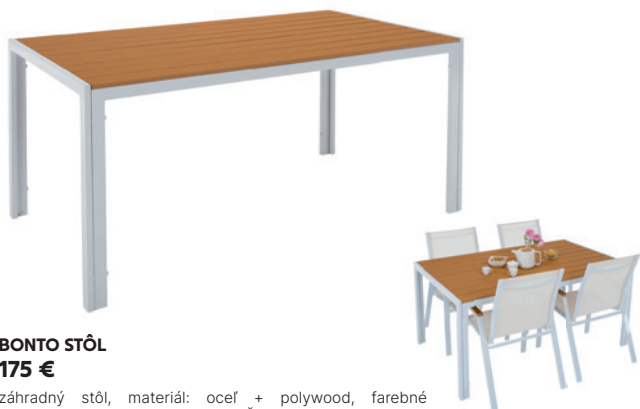

BONTO STÔL
175 €

záhradný stôl, materiál: oceľ + polywood, farebné prevedenie: biela + dub, rozmery (ŠxHxV): 150x90x73 cm.