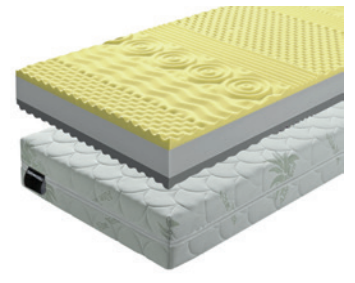

### BE TEMPO VISCO

od 269 €

80x200 cm 269 €  
90x200 cm 279 €  
120x200 cm 385 €  
140x200 cm 539 €  
160x200 cm 539 €  
180x200 cm 559 €

ilustračná foto

veľmi obľúbený zdravotný sendvičový matrac z Visco elastickej pamätavej peny so 7 zónovou anatomickou profiláciou v kombinácii s jadrom PUR peny. Visco pena s pamätovým efektom reaguje na teplo a tlak a optimálne sa prispôbi krivkám vášho tela a tým uvoľňuje svalstvo a kĺby. Matrac je obojsstranne použiteľný, profilovaný s povrchom tvarovaným obojsstranne masážnou profiláciou. Odporúčame rošt lamelový alebo pevný. **Výška matraca 18 cm, tvrdosť: stredný 3/ stredne tvrdý 4. Nosnosť 120 kg.**