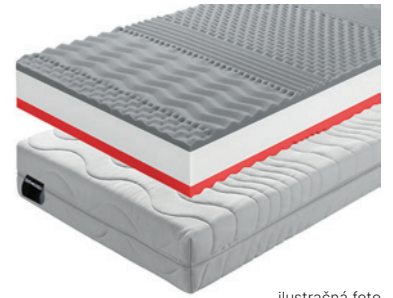

### BE TEMPO 30 NEW

od 199 €

80x200 cm 199 €  
90x200 cm 219 €  
120x200 cm 289 €  
140x200 cm 399 €  
160x200 cm 399 €  
180x200 cm 435 €  
183x200 cm 479 €

ilustračná foto

sendvičový matrac s obojsstrannou 7 zónovou rôzne tuhou profiláciou kvalitnej PUR peny v kombinácii s kvalitným jadrom PUR peny pre lepšie vystuženie matraca. Obojsstranne použiteľný a cenovo výhodný zdravotný matrac, povrch matraca tvarovaný obojsstranne do popov, ktoré zlepšujú prekrvenie pokožky a uvoľňujú svalstvo počas spánku, odporúčajú rošt lamelový, štandardné vyhotovenie v potahu - Chloe Aktiv, Potah - Chloe Activ, odzipsovateľný, obojsstranne prešíty. **Výška matraca: 18 cm. Tvrdosť: stredne tvrdý 4/stredný 3. Nosnosť 120 kg. Pranie 60°C. Fyzió systém 7 zón. Zips.**