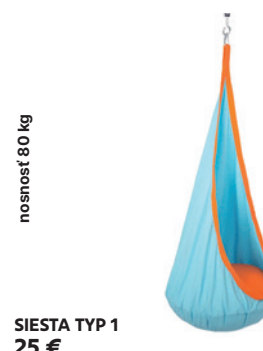

nosnosť 80 kg

SIESTA TYP 1
25 €

závesné hojdačné kreslo s nafukovacím PVC vankúšom, prevedenie: modrá + oranžová alebo zelená, rozmery (ŠxV): 70x150 cm. Model je dodávaný bez stojana. Model len do vypredania zásob.