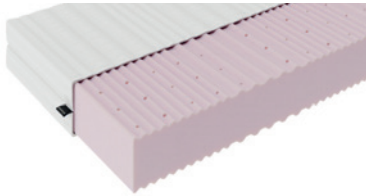

### VENITO

90x195x5,5 cm 79 €

obojsstranný penový matrac, jadro PUR pena, prešíty potah, odnímateľný. Certifikovaný a zdravotne nezávadný OEKO-TEX standart 100. **Výška matraca 5,5 cm, tvrdosť: T3, nosnosť 60 kg.**