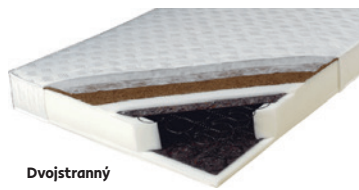

Dvostranný

80x200 cm 185 €
80x195 cm 185 €
90x200 cm 199 €
140x200 cm na objednávku 285 €
160x200 cm na objednávku 339 €
180x200 cm na objednávku 389 €

jadro matraca tvoria bonelové pružiny, pružinové jadro v matraci: - jednostrannom - je obložené z jednej strany latexovanou kokosovou doskou, polyuretánovou penou T25 - 15 mm a stlačenou plstou, z druhej strany vrstvou stlačenej plsti a polyuretánovou penou T25-20 mm so zvýšenou pružnosťou- obojstrannom - je obložené z oboch strán latexovanou kokosovou doskou, polyuretánovou penou T 25 - 15 mm a stlačenou plstou. Potah je vyrobený z čalúnnickej látky, obojstranne prešívany protialergickým jokom 80g/m², matrac je tvrdý vďaka použitiu latexovanej dosky. K matracu odporúčame zakúpiť rošt Flex 3-zónový, Basic Flex alebo na rošt MONNA. Na molitanovej strane nosnosť 80 kg, a na kokosovej strane **nosnosť 100 kg.**