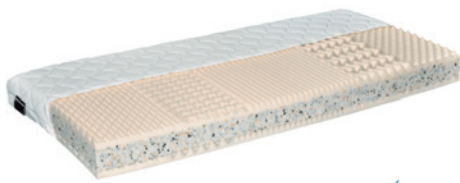

MONIKA

80x200 cm 145 €
90x200 cm 159 €
160x200 cm 275 €

matrac je tvorený kombináciou dvoch PUR pien a RE pien, profilácia na oboch PUR penách zabezpečuje dokonalé prekrvenie pokožky, je zónovaný a vyznačuje sa vysokou odolnosťou voči preležaniu vďaka použitiu veľkej vrstvy RE peny, je dodávaný v kvalitnom prešivanom potahu, ktorý je možné vyzliecť a vyprať pri teplote 60°C. **Výška je cca 14 cm. Nosnosť 110 kg.**