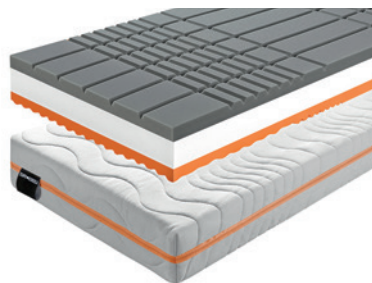

BE KELLEN

od 199 €

80x200 cm 199 €
90x200 cm 209 €
160x200 cm 419 €
180x200 cm 419 €

ilustračná foto

sendvičový matrac s obojsstrannou 7 zónovou rôzne tuhou profiláciou kvalitnej PUR peny v kombinácii s kvalitným jadrom PUR peny pre lepšie vystuženie matraca. Obojsstranne použiteľný, zdravotný matrac, povrch matraca tvarovaný obojsstranne: 1. strana do popov, 2. strana **antidekubitný** prierez. Tvarovanie zlepšuje prekrvenie pokožky, uvoľňuje svalstvo počas spánku, a zvyšuje odvetrávanie, odporúčajú rošt lamelový, štandardné vyhotovenie v potahu - CHLOE AKTIV, PUR 28 kg/m³, jadro PUR 28 kg/m³, PUR 30 kg/m³. **Výška matraca: 16 cm. Tvrdosť: stredne tvrdý 4/stredný 3. Nosnosť 110 kg. Pranie 60°C. Fyzió systém 7 zón. Zips.**

BE TEMPO VISCO

od 269 €

80x200 cm 269 €
90x200 cm 279 €
120x200 cm 385 €
140x200 cm 539 €
160x200 cm 539 €
180x200 cm 559 €