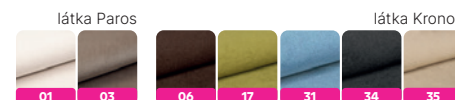

látka Murano

**NEW**  
**VALEN**  
**599 €**

látka Paros 5 svetlosivá

látka Kronos 19 zelená

látka Kronos 43 žltá

látka Kronos 52 ružová

celočalúnená rozkladacia pohovka s úložným priestorom, vrátane 2 dekoratívnych vankúšov, nožičky drevené vo farbe buk, materiál: látka Kronos 19 zelená, 43 žltá, 52 ružová alebo látka Paros 5 svetlosivá, rozmery (ŠxHxV): 217×87×97 cm, plocha na spanie (ŠxD): 140×195 cm, výška x hĺbka sedu: 47×54 cm. **Možnosť objednania aj v iných farebných prevedeniach látky Kronos a Paros v cene: 665 €.** Dodacia lehota 6-8 týždňov. Výška spodného priestoru od podlahy je 10 cm.