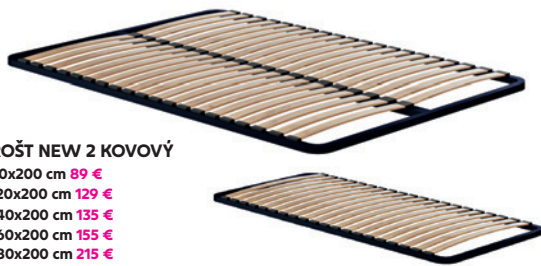

ROŠT NEW 2 KOVOVÝ

90x200 cm 89 €
120x200 cm 129 €
140x200 cm 135 €
160x200 cm 155 €
180x200 cm 215 €

kovový rošt v pevnom ráme, rozmery ŠxD: 90×200 cm (bez stredovej nožičky), 120×200 cm, 140×200 cm, 160×200 cm (dodávaný so stredovou nožičkou), 180×200 cm (dodávaný s dvoma stredovými nožičkami). Rošt s rozmerom 180×200 cm je dodávaný v dvoch kusoch s rozmerom 90×200 cm, počet lamiel 20 ks.