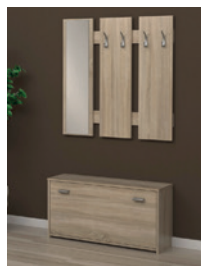

LADA
125 €

predsieňová zostava, materiál: **DTD laminovaná** (16 mm), prevedenie: dub sonoma, rozmery (ŠxHxV): 91,8×25×200 cm.