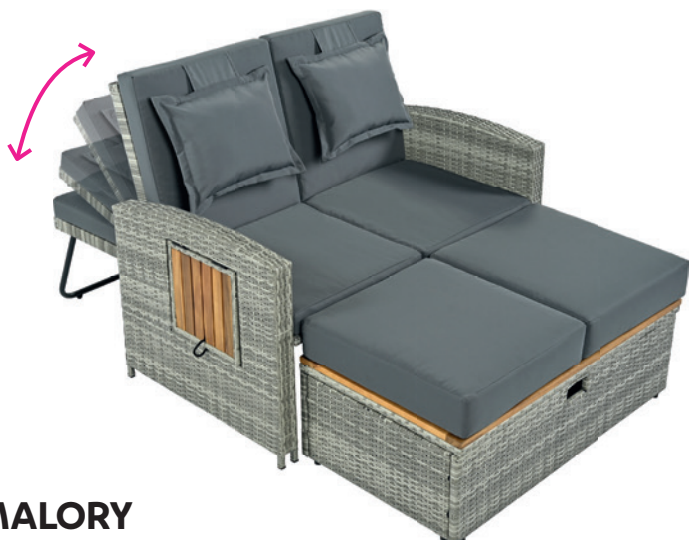

MALKOM

529 €

modulárny záhradný set MALKOM je 4-dielna súprava obsahujúca 2 pohovky s odkladacím priestorom a rohová časť s vankúšmi a konferenčný stolík, materiál: oceľ + technický ratan + látka + **masívne akáciové drevo**, farebné prevedenie: čierna + sivá látka + prírodná, rozmery (ŠxHxV): pohovka 145×69×69 cm, výška x hĺbka sedu: 34/44×60 cm; rohová časť: 69×69×69 cm, výška x hĺbka sedu: 34/44×60 cm, stolík (ŠxHxV): 69×69×33,5 cm. Vankúš na sedadle má hrúbku 10 cm. Pofahy na vankúšoch sú snímateľné, vodooodolné a je možné ich prať pri teplote 30°C.