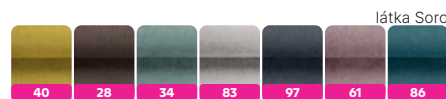

OREO U

1 399 €

celočalúnená rohová rozkladacia sedacia súprava s úložným priestorom v tvare U a polohovacími opierkami, ktoré zabezpečujú komfortné opretie chrbta a hlavy, L/P prevedenie, materiál: látka Soro 23 taupe sivobéžová, rozmery (ŠxHxV): 320x202/155x88/103 cm, plocha na spanie (ŠxD): 120x252 cm, výška x hĺbka sedu: 41x54 cm. **Možnosť objednania v 7 farebných prevedeniach látky Soro v cene 1 545 €, dodacia lehota 6-8 týždňov.** Výška spodného priestoru od podlahy je 5 cm.

látka Soro