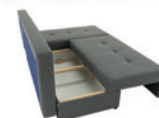

L prevedenie, látka Savana sivý melír

MEXX

499 €

rohová rozkladacia sedacia súprava s úložným priestorom, vrátane vankúšov, P/L prevedenie, materiál: látka Inari 91 sivá/vankúše Inari 100 čierna alebo látka Savana sivý melír/vankúše vzor, rozmery (ŠxHxV): 203x140x75 cm, plocha na spanie (ŠxD): 127x203 cm, výška x hĺbka sedu: 37x53/74 cm. **Možnosť objednania z vyobrazených farebných prevedení v cene 529 €.** Dodacia lehota 6-8 týždňov. Výška spodného priestoru od podlahy je 4 cm.