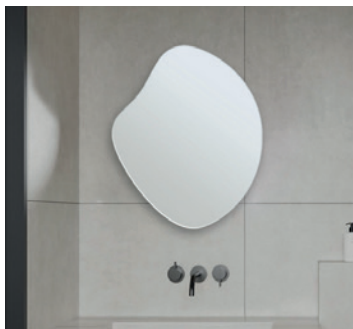

zrkadlo, materiál: drevený rám, rozмеры (ŠxD): 36x126 cm, smotanová farba.

zrkadlo, materiál: drevený rám, rozмеры (ŠxD): 29x145 cm, hnedá farba.

LAVAL
31 €

elegantné stojanové zrkadlo, materiál: kovový stojan + drevený rám, farebné prevedenie: biela - zlatý ornament, biela - jemný vzor, čierna - jemný vzor alebo hnedá - vyrezávaný vzor. Rozмеры (ŠxV): 40x150 cm.

ASUEL
39 €

elegantné stojanové zrkadlo, materiál: kovový stojan + plastový rám, farebné prevedenie: béžová, rozмеры (ŠxV): 40x150 cm. Model do vypredania zásob.

zrkadlo, materiál: drevený rám, rozмеры (ŠxD): 40x150 cm, biela farba.

zrkadlo, materiál: drevený rám, rozмеры (ŠxD): 38x128 cm, strieborná farba.

zrkadlo, materiál: drevený rám, rozмеры (ŠxD): 66x96 cm, strieborná farba.

zrkadlo, materiál: drevený rám, rozмеры (ŠxD): 62x82 cm, bieložltá farba.

zrkadlo, materiál: drevený rám, rozмеры (ŠxD): 62x82 cm, zlatá farba.

zrkadlo, materiál: drevený rám, rozмеры (ŠxD): 38x128 cm, strieborná farba.

zrkadlo, materiál: drevený rám, rozмеры (ŠxD): 50x80 cm, čierna farba.

zrkadlo, materiál: drevený rám, rozмеры (ŠxD): 54x64 cm, biela farba.

zrkadlo, materiál: drevený rám, rozмеры (ŠxD): 60x90 cm, patinovaná strieborná farba..

zrkadlo, materiál: drevený rám, rozмеры (ŠxD): 78x108 cm, biela farba.

19,90 €

NEW
NEVES

dizajnové zrkadlá bez rámu, materiál: sklo, rozмеры (ŠxD): 45x60 cm (TYP 1), 52x60 cm (TYP 2).

TYP 2

22 €

39 €

NEW
NEVES

dizajnové zrkadlá v kovovom čiernom ráme, materiál: sklo + kov, rozмеры (ŠxD): 40x60 cm (TYP 3), 60x60 cm (TYP 4).

32 €