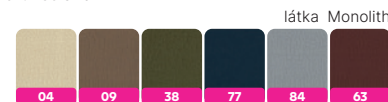

látka Monolith 48 horčicová

VEZAN

799 €

celočalúnená univerzálna (L/P) rohová rozkladacia sedacia súprava s úložným priestorom vrátane vankúšov, materiál: látka Monolith 37 smaragdová, 48 horčicová alebo 85 sivá, **kvalitný vodoodolný potah**, rozmery (ŠxHxV): 259×180×74/90 cm, plocha na spanie (ŠxD): 137×212 cm, výška x hĺbka sedu: 40×70/90 cm. **Možnosť objednania aj v iných farebných prevedeniach látky Monolith v cene 835 €, dodacia lehota 6-8 týždňov.** Výška spodného priestoru od podlahy je 5 cm.