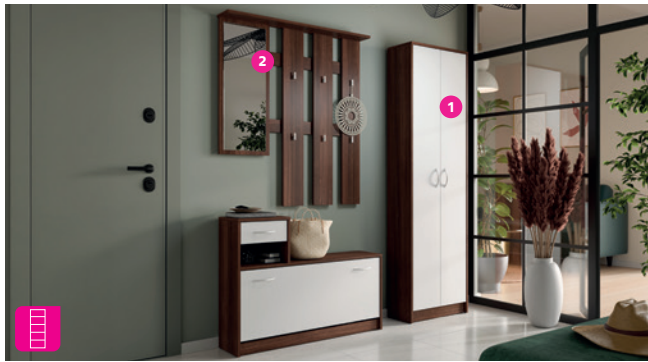

MECKI NEW

Rozmery sú uvádzané v poradí (ŠxHxV) v cm.

predsieňová zostava, materiál: **DTD 1 skriňa policová** 55x26,3x189,7 cm **99 €**
laminovaná, prevedenie: wenge/ **2 vešiaková zostava** 100x26,3x187,1 cm **145 €**
biela.