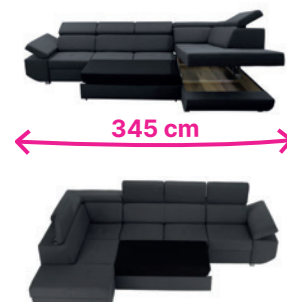

P prevedenie látka Stark 382 tmavosivá