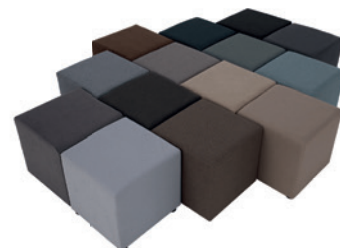

ZAMIRA
39 €

skladací taburet s úložným priestorom, materiál: ekokoža, prevedenie: biela alebo čierna, rozmery (ŠxHxV): 114x38x38 cm. Možné kombinovať s taburetom IMRA.

SULOT TYP 1
39 €

prešívany taburet s úložným priestorom a šuplíkom, materiál: látka, prevedenie: sivá, rozmery (ŠxHxV): 42x42x43 cm. Model len do vypredania zásob.

SULOT TYP 2
65 €

prešívany taburet s úložným priestorom a 2 šuplíkmi, materiál: látka, prevedenie: sivá, rozmery (ŠxHxV): 84x42x43 cm.

TELA NEW
13,90 €

skladací taburet s úložným priestorom, materiál: ekokoža, farebné prevedenie: červená, čierna, tmavohnedá, biela, sivá alebo svetlohnedá, rozmery (ŠxHxV): 40x40x37 cm. Vo farebnom prevedení sivá doplnenie zásob 05.07.2026.

FALON
13,90 €

taburet s prešitím a úložným priestorom, materiál: látka, prevedenie: béžová alebo tmavosivá, rozmery (ŠxHxV): 37,5x37,5x38 cm. Doplnenie zásob 05.07.2026.

NIKI NEW

taburet, materiál: textilná koža + plast, farebné prevedenie: čierna, biela alebo tmavohnedá, rozmery (ŠxHxV): 36x36x36 cm. Vo farebnom prevedení biela a tmavohnedá doplnenie zásob 05.07.2026.

REGOR
29 €

taburet v tvare kocky, materiál: látka Alova 04 čierna, 07 béžová, 36 sivá, 67 hnedá, látka Savana 02 hnedá, 05 sivá, 17 béžová, 34 zelená, 84 svetlosivá alebo látka Twist 03 taupe, 15 mentolová, 19 sivá, 22 sivohnedá, 23 tmavosivá, rozmery (ŠxHxV): 40x40x39 cm.