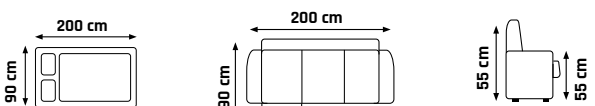

KRESLO S MASÁŽNOU FUNKCIOU

DOSTUPNÉ FARBY