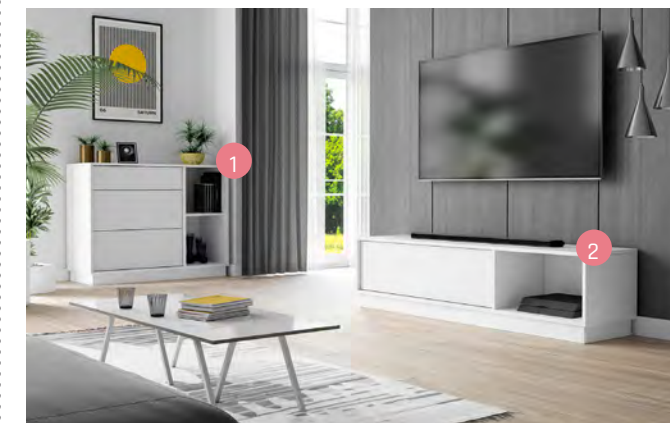

FRAME

foto: biely