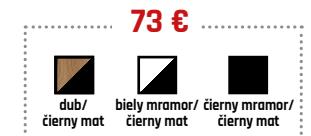

ZOSTAVA HOLA

45/48

73 €