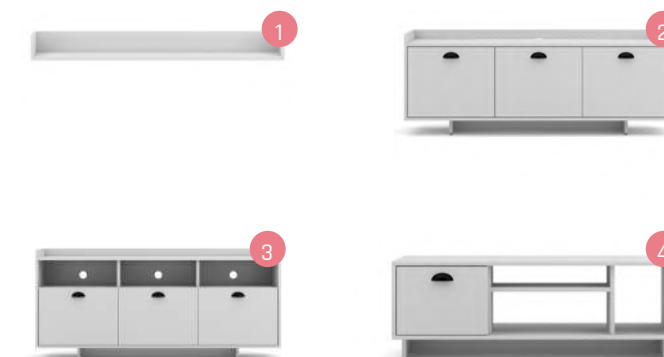

1. CUP POLIČKA	120/20/11,6	20 €
2. CUP RTV	139/39/52,6	74 €
3. CUP KOMODA	155/40/75	106 €
4. CUP KONFERENČNÝ STOLÍK	110/50/38,8	54 €