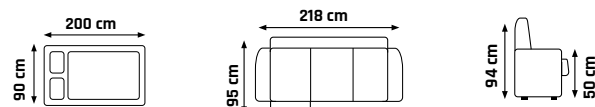

SYLVIA

POHOVKA P/L

farba foto: noviny / savana 16 (LAVÁ)

299 €

479 €

HERON

UNIVERZÁLNA ROH

farba foto: malmo 95 / malmo 96

SYLVIA L:

SYLVIA P:

DOSTUPNÉ FARBY

DOSTUPNÉ FARBY

COMFORT

POHOVKA

farba foto: taška caro 11a / inari 96

289 €

KRESLO S MASÁŽNOU FUNKCIOU

DOSTUPNÉ FARBY

NEPTUN VELVET M

76/57/96 → ↗ ↑

554 €

PEGAZ VELVET M

64/53/102 → ↗ ↑

543 €

+ Elektricky polohovateľné kreslo s masážnou funkciou zamotová
+ Masážne funkcie nastaviteľné pomocou káblového diaľkového ovládania

+ Elektricky polohovateľné kreslo s masážnou funkciou zamotová
+ Masážne funkcie nastaviteľné pomocou káblového diaľkového ovládania