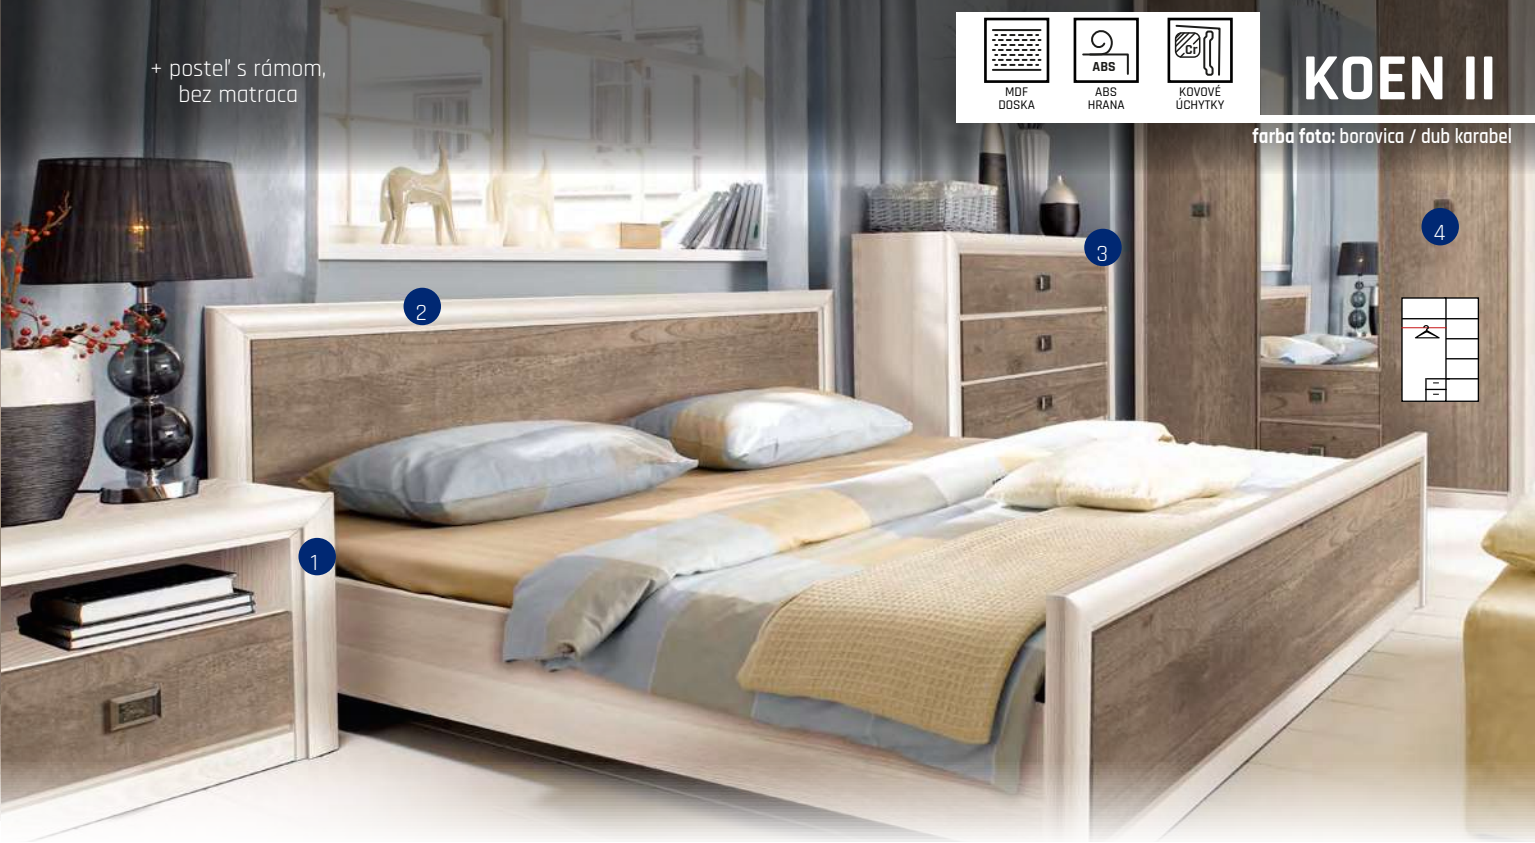

KOEN II

farba foto: borovica / dub karabel

+ posteľ s rámom,
bez matraca

1. KOEN II NOČNÝ STOLÍK KOM 1S	58,5/40/44,5	84 €
2. KOEN II POSTEĽ LOZ/160	165/205,5/42,5-90	225 €
3. KOEN II KOMODA KOM 4S	103,5/40/93,5	218 €
4. KOEN II SKRIŇA SZF 3D2S	163,5/56,5/208	480 €
5. KOEN II KOMODA KOM 2D4S	150/40/93,5	257 €
6. KOEN II PÍSAČÍ STOLÍK BIU_130	130/70/78	245 €