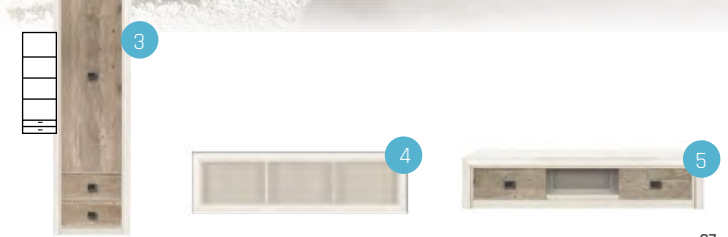

GERMAN

farba foto: dub stirling

1. GERMAN POLICA P/3/20	200/27/25	45 €
2. GERMAN KOMODA KOM2D3S/9/20	200/45/85	286 €
3. GERMAN VITRINA REG1W2S/20/7	68/42/201	336 €
4. GERMAN TV STOLÍK RTV3S/6/20	200/54/60	222 €
5. GERMAN KON. STOLIK LAW/5/13	130/65/50	87 €
6. GERMAN POLIČKA P/3/14	139/27/25	35 €
7. GERMAN SKRINKA SFK2D/9/12	115/45/85	150 €
8. GERMAN KOMODA KOM3S/9/12	115/45/85	218 €
9. GERMAN TV STOLÍK RTV 2S/6/14	138,5/54/60	175 €
10. GERMAN VITRINA REG1WID2S/16/12	115/42/158,5	391 €
11. GERMAN SKRIŇA SZF2D1L/22/17	167,5/56/220	432 €

KOEN I

farba foto: wenge maggia / dark strokes (MDF)

1. KOEN I KOMODA 4S	103,5/40/93,5	244 €	213 €
2. KOEN I POLIČKA SFW1W/148	150/27/41,5	*	114 €
3. KOEN I RTV2SN	150/56,5/44	175 €	166 €
4. KOEN I SKRIŇA SZF3D2S	163,5/56,5/208	568 €	464 €
5. KOEN I REGÁL REG 1W2S	58,5/40/200,5	260 €	254 €
6. KOEN I REGÁL REG1D2S	58,5/40/200,5	242 €	202 €
7. KOEN I POLIČKA SFW1W/103	103,5/27/42	*	96 €
8. KOEN I KOMODA KOM 4D	103,5/40/114	212 €	173 €
9. KOEN I PÍSAČÍ STOLÍ BIU_130	130/70/78	274 €	252 €
10. KOEN I RTV 1S	103,5/56,5/44,5	129 €	119 €
11. KOEN I KONFERENČNÝ STOLÍK LAW/115 N	115/60/52,5	*	72 €

AZTECA

farba foto: biely / biely lesk / dub wenge