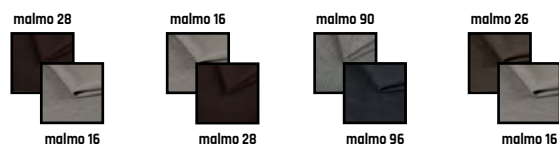

NAKA 2S

46/42/61 → ↗ ↑

59 €

farba foto: biely

Čalúnený nábytok

PREMIUM POHOVKA

farba foto: malmo 16 / malmo 28

DOSTUPNÉ FARBY