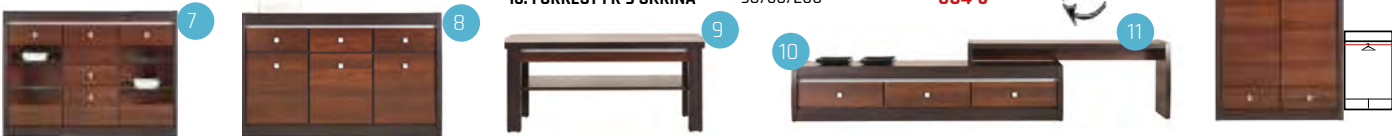

1. FORREST FR 4 KOMODA	98/42/90	221 €	7. FORREST FR 7 VITRÍNA	144/42/105	340 €
2. FORREST FR 8 VITRÍNA L/P	55/42/200	267 €	8. FORREST FR 5 KOMODA	144/42/90	311 €
3. FORREST FR 14 POLICA	98/26/20	50 €	9. FORREST FR 11 KON. STOLIK	67/115/50	189 €
4. FORREST FR 15 POLICA	144/26/20	64 €	10. FORREST FR 1 TV STOLÍK	190/47/38	213 €
5. FORREST FR 2 TV STOLÍK	144/48/55	225 €	11. FORREST FR 3 NADSTAVBA	144/37/53	91 €
6. FORREST FR 6 KOMODA	98/42/105	251 €	12. FORREST FR 16 POLICA	144/27/53	132 €
			13. FORREST FR 9 SKRIŇA	98/58/200	364 €