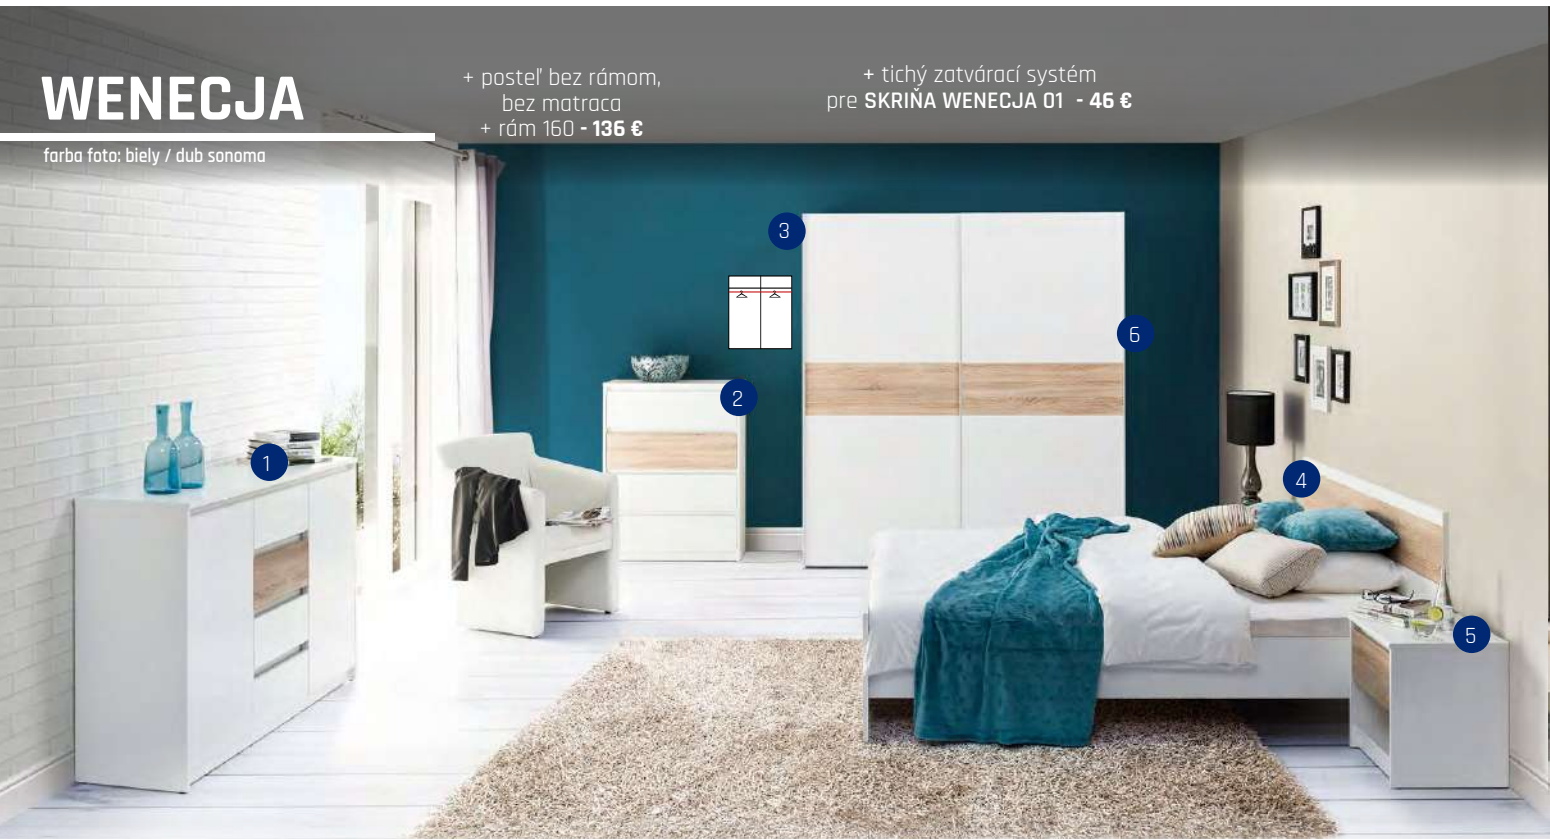

+ posteľ bez rámom,
bez matrace
+ rám 160 - **136 €**

+ tichý zatvárací systém
pre SKRÍŇA WENECJA 01 - **46 €**

1. WENECJA 06 KOMODA	145/38/90	144 €
2. WENECJA 07 KOMODA	80/38/104	102 €
3. WENECJA 01 SKRÍŇA	183/60/202	312 €
4. WENECJA 03 POSTEĽ 160	172/206/80	155 €
5. WENECJA 05 NOČNÝ STOLÍK	42/38/45	39 €
6. WENECJA 11 DODATOČNÁ POLICA (2KS)	89/48/2	25 €