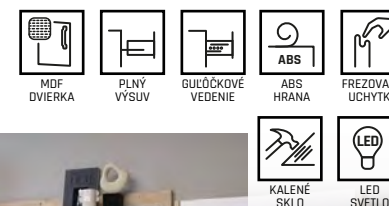

TREE RTV 91 €

157/40/52 → ↗ ↑

+ MDF DVIERKA
+ DREVENÉ NOHY

GOBI

foto: dub artisan / biely lesk

1. GOBI GB 03 VITRÍNA	60/40/196	121 €
2. GOBI GB 11 POLIČKA	157/19,7/20	17 €
3. GOBI GB 02 RTV	160/50/55,5	82 €
4. GOBI GB 04 VITRÍNA	97/40/139	158 €
5. GOBI GB 10 POLIČKA	137/19,7/20	17 €
6. GOBI GB 08 KOMODA	170/40/80,5	183 €
7. GOBI GB 01 RTV	140/50/55,5	89 €
8. GOBI GB 09 KONFERENČNÝ STOLÍK	120/60/40,5	50 €
9. GOBI GB 05 VITRÍNA	97/40/196	203 €
10. GOBI GB 07 KOMODA	114,8/40/80,5	138 €