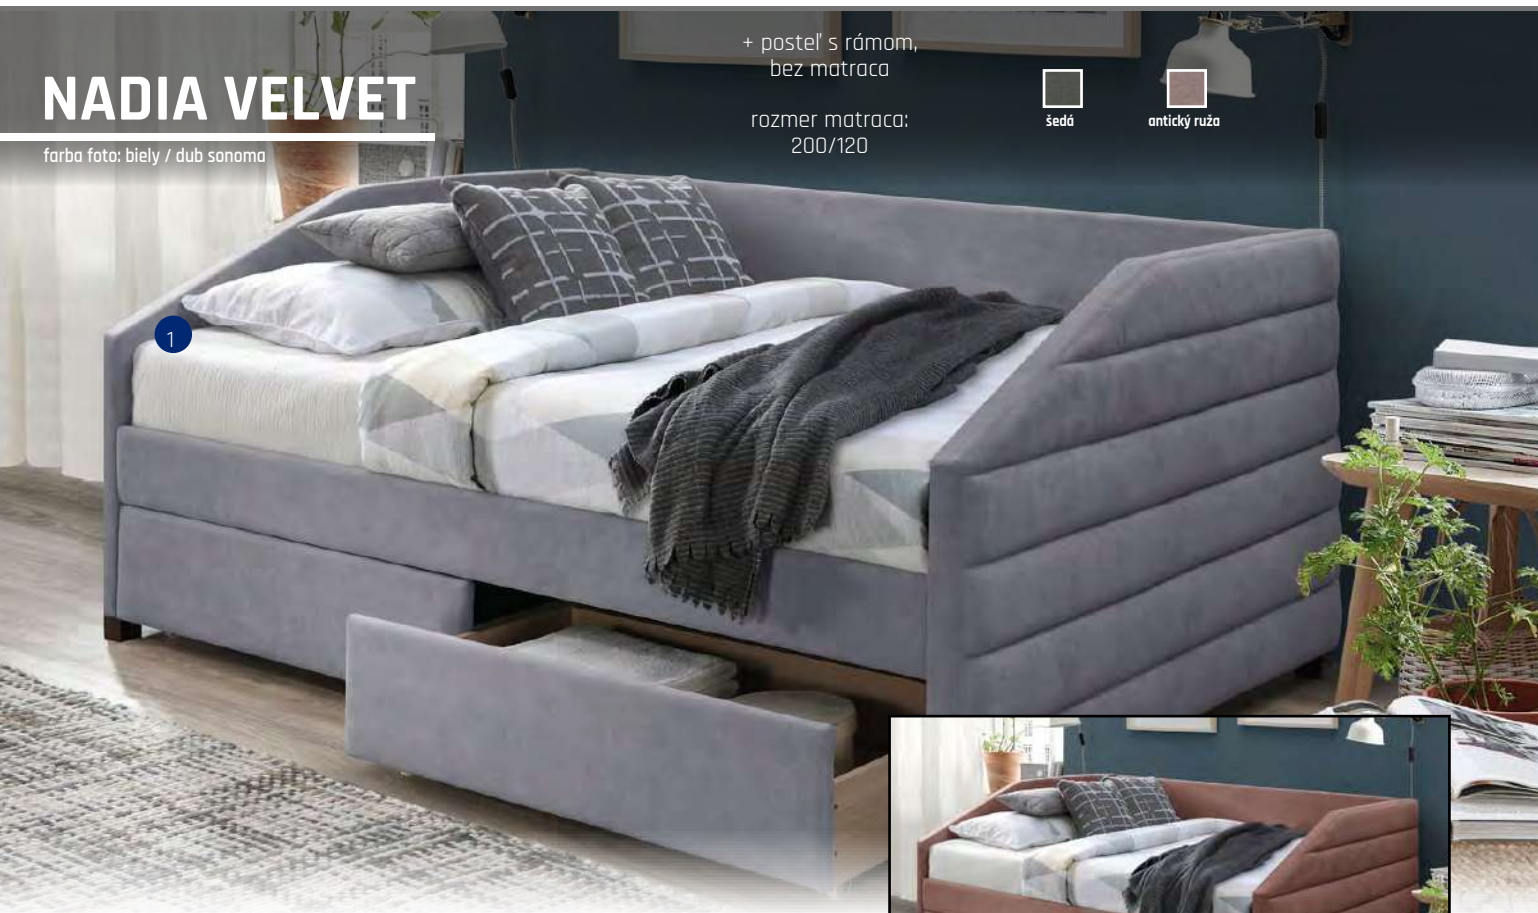

SONATA

farba foto: gaštan

+ posteľ bez rámu,
bez matraca
- rám 90 - 96 €
- rám 140 - 150 €
- rám 160 - 158 €
- rám 180 - 163 €

NADIA VELVET

farba foto: biely / dub sonoma

+ posteľ s rámom,
bez matraca

rozmer matraca:
200/120