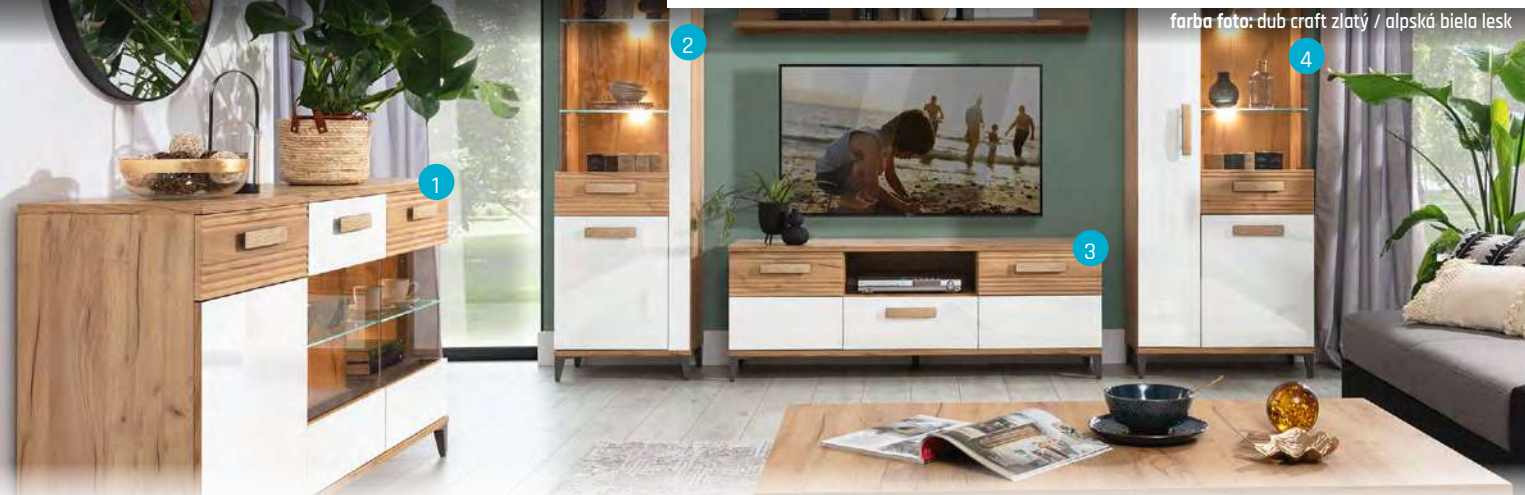

SNOBI

farba foto: dub craft zlatý / alpská biela lesk

+ led osvetlenie -
OSVETLENIE LED1 1x led 3d - 20 €
OSVETLENIE LED2 2x led 3d - 25 €

1. SNOBI SB5 VITRÍNA	155,5/39,5/90	266 €
2. SNOBI SB8 VITRÍNA ĽAVÝ	56,5/39,5/197	229 €
3. SNOBI SB1 RTV	155,5/39,5/56,5	186 €
4. SNOBI SB7 VITRÍNA	72,5/39,5/197	291 €
5. SNOBI SB13 ROZKLADACÍ STÔL	114-144/68/51,5	155 €
6. SNOBI SB12 POLIČKA	155,5/23,5/22	46 €
7. SNOBI SB14 ROZKLADACÍ STÔL	112-145-178/90/76	228 €
8. SNOBI SB2 SKRINKA	85/39,5/90	176 €
9. SNOBI SB4 KOMODA	155,5/39,5/90	279 €
10. SNOBI SB9 VITRÍNA PRÁVY	56,5/39,5/197	229 €
11. SNOBI SB10 REGÁL	56,5/39,5/197	218 €
12. SNOBI SB11 SKRÍŇA	85/56/197	288 €
13. SNOBI SB6 VITRÍNA	85/39,5/145	252 €
14. SNOBI SB3 KOMODA	114/39,5/90	209 €