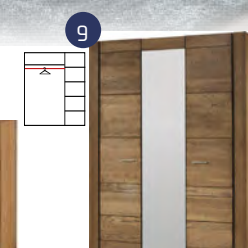

MARSEL

farba foto: jaseň snežný/dub sonoma trufľa

+ posteľ bez rámu, bez matrace

1. MARSEL SKRIŇA SZF3D	166,5/60/220,5	654 €
2. MARSEL POSTEĽ 160	175,5/206,5/34-100	291 €
3. MARSEL NOČNÝ STOLÍK 1S	55/40/50	133 €
4. MARSEL SKRIŇA SZF4D	216/60/220,5	880 €
5. MARSEL KOMODA KOM4S	98/45,5/89,5	309 €

YORK

farba foto: dub grandson / grafit

+ posteľ YORK Y18 140; 160, 180 bez rámu, bez matrace.
+ posteľ YORK Y18 S.P. 140; 160, 180 s rámom, bez matrace

- rám 140 - 141 €
- rám 160 - 152 €
- rám 180 - 162 €

+ led osvetlenie -
YORK Y18 140 / 140 S.P. - 53 €
YORK Y18 160 / 160 S.P. - 53 €
YORK Y18 180 / 180 S.P. - 53 €
YORK Y9 - 31 €

1. YORK Y16 NOČNÝ STOLÍK L	58/39,5/50,5	114 €	10. YORK Y18/160 POSTEĽ 160 S.P.	170/220/100	702 €
2. YORK Y18/140 POSTEĽ 140	150/220/100	392 €	11. YORK Y18/180 POSTEĽ 180 S.P.	190/220/100	745 €
3. YORK Y18/160 POSTEĽ 160	170/220/100	414 €			
4. YORK Y18/180 POSTEĽ 180	190/220/100	439 €			
5. YORK Y9 KOMODA 3D3S	149/39,5/85	309 €			
6. YORK Y3 SKRIŇA 3D	234/62/210	980 €			
7. YORK Y10 POLIČA	149/23/24,5	51 €			
8. YORK Y17 NOČNÝ STOLÍK P	58/39,5/50,5	114 €			
9. YORK Y18/140 POSTEĽ 140 S.P.	150/220/100	674 €			

AZTECA

farba foto: biely / biely lesk / dub wenge

+ posteľ s rámom, bez matrace

1. AZTECA KOMODA REG4D/8/11	105/41/84	178 €
2. AZTECA SKRIŇA SZF3D/21/18	180/60/210	620 €
3. AZTECA POSTEĽ LOZ 90	95/214/35-86	175 €
4. AZTECA POSTEĽ LOZ 160	165/214/35-86	269 €
5. AZTECA POSTEĽ LOZ 160 + S ÚLOŽNÝM PRIESTOROM	165/214/35-86	479 €
6. AZTECA POSTEĽ 180	185/214/35-86	284 €
6. AZTECA NOČNÝ STOLÍK KOM2S/4/5	50/41/43	101 €
7. AZTECA SKRIŇA SZFN1D/21/10	84,5/84,5/210	316 €
8. AZTECA ZRKADLO LUS	110/1,9/80	84 €
9. AZTECA TOALETNÝ STOLÍK TOL1D1S 4/11	110/41/75	133 €

VELVET

farba foto: dub rustikálny

+ posteľ 160 bez rámu, bez matrace, rám - 136 €
+ posteľ 140 s uložným priestorom, bez matrace, rám - 124 €