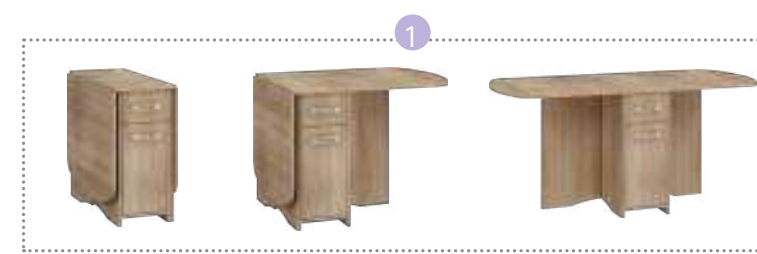

95 € 99 €

STOL ROZ. ASTER
120-190/80/78 → ↗ ↑

175 €

288 €

1. STOLIK EXPERT X: 40-100-160/80/75 165 €

FARBA

STOL ROZ. INDUS
105-250/105/76 → ↗ ↑

STOLIČKA ALICE 101
46/42/92 → ↗ ↑