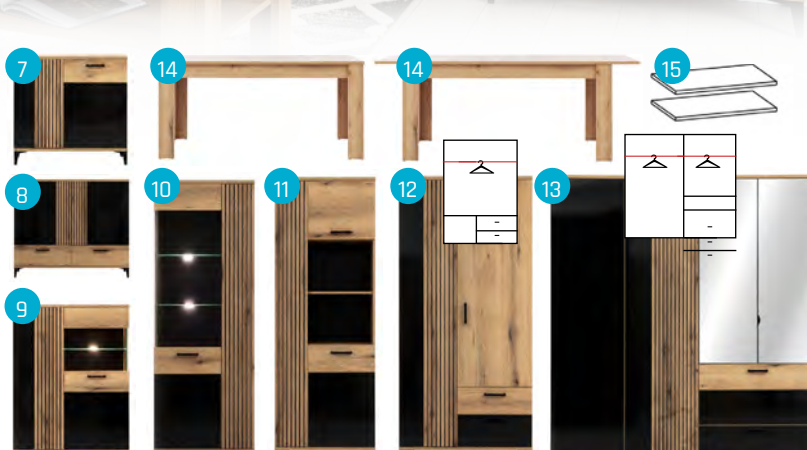

ARIS

farba foto: dub evoke / čierny lesk

+ led osvetlenie -
OSVETLENIE 1xLED 3D ARIS AS07 - 20 €
OSVETLENIE 2xLED 3D ARIS AS7 AS9 - 25 €

1. ARIS AS03 KOMODA 2D3S	156,5/39/84	283 €
2. ARIS AS08 VITRÍNA P 3D	67,5/39/194	265 €
3. ARIS AS13 ZÁVESNÁ POLIČKA	148/23,5/22	53 €
4. ARIS AS01 RTV 1D2S	148/39/53	198 €
5. ARIS AS05 SKRINKA 2D	88,5/39/126	212 €
6. ARIS LA03 KONFERENČNÝ STOLÍK	67/102/49	113 €
7. ARIS AS02 KOMODA 2D1S	88,5/39/84	173 €
8. ARIS AS04 KOMODA 3D2S	124,5/39/106	286 €
9. ARIS AS06 VITRÍNA 3D	88,5/39/139	271 €
10. ARIS AS07 VITRÍNA L 3D	67,5/39/194	265 €
11. ARIS AS09 REGÁL 3D	67,5/39/194	236 €
12. ARIS AS10 SKRÍŇA 2D2S	88,5/54,5/194	321 €
13. ARIS AS11 SKRÍŇA 4D3S	187,5/54,5/205,5	702 €
14. ARIS ST04 ROZKLADACÍ STÔL	90/160-200/76,5	209 €
15. ARIS AS12 POLIČKY DO SKRINE AS12	77,5/48/16	44 €