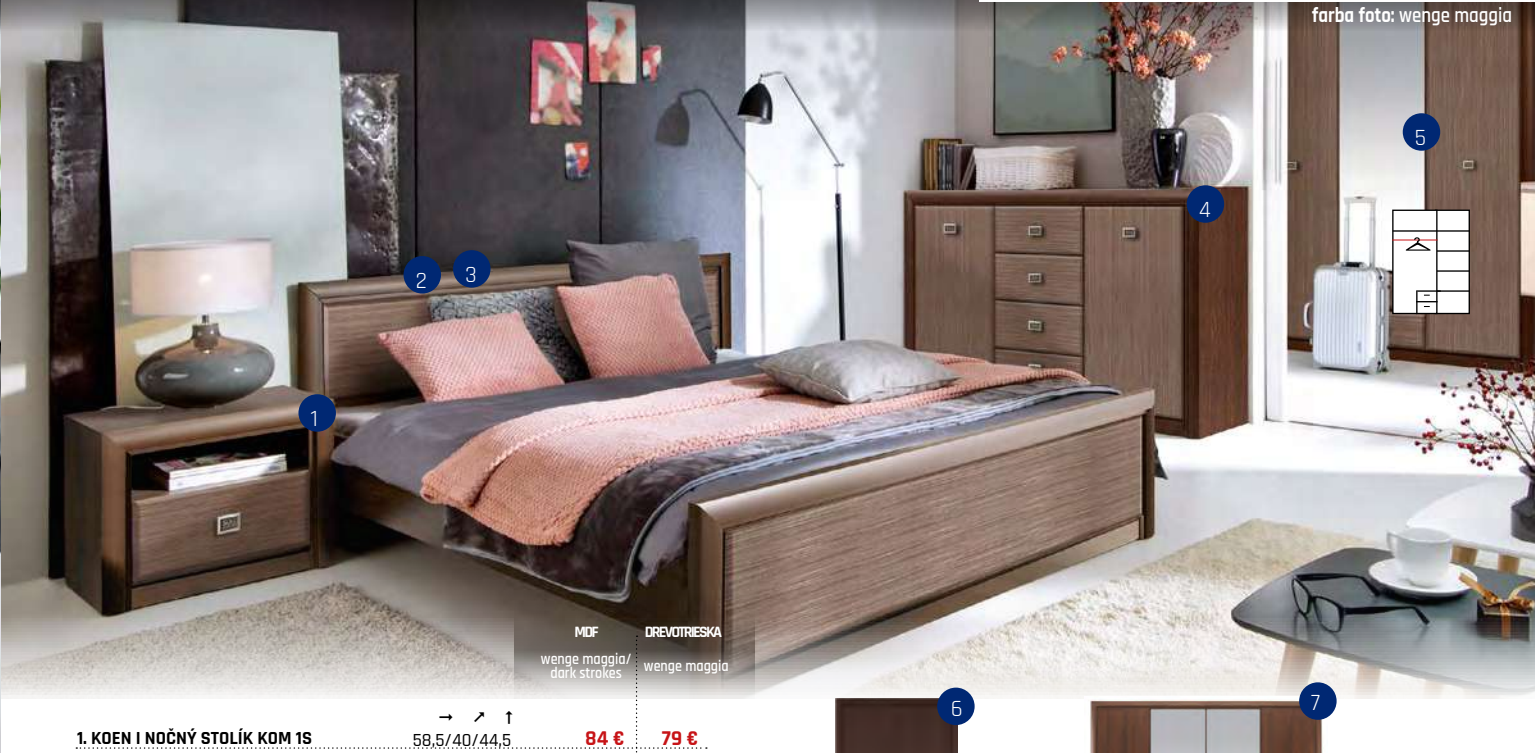

KOEN I

farba foto: wenge maggia

+ posteľ s rámom,
bez matraca

1. KOEN I NOČNÝ STOLÍK KOM 1S	58,5/40/44,5	84 €	79 €
2. KOEN I POSTEĽ LOZ/160	165/205,5/42,5-75,5	240 €	197 €
3. KOEN I POSTEĽ LOZ/180	185/205,5/42,5-75,5	257 €	210 €
4. KOEN I KOMODA KOM2D4S	150/40/93,5	296 €	249 €
5. KOEN I SKRIŇA SZF3D2S	163,5/56,5/208	568 €	464 €
6. KOEN I SKRIŇA SZF2D2S	103,5/56,5/200,5	361 €	286 €
7. KOEN I SKRIŇA SZF4D2S	214/56,5/208	781 €	660 €