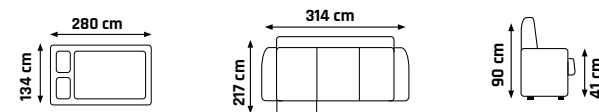

PREMIUM POHOVKA

farba foto: malmo 16 / malmo 28

DOSTUPNÉ FARBY

234 €

334 €

NEAPOL UNIVERZÁLNA ROH

farba foto: malmo 96

DOSTUPNÉ FARBY

PARIS UNIVERZÁLNA ROH

farba foto: inari 91 / inari 100

DOSTUPNÉ FARBY

499 €

499 €

GERD UNIVERZÁLNA ROH

farba foto: malmo 16 / malmo 94

DOSTUPNÉ FARBY