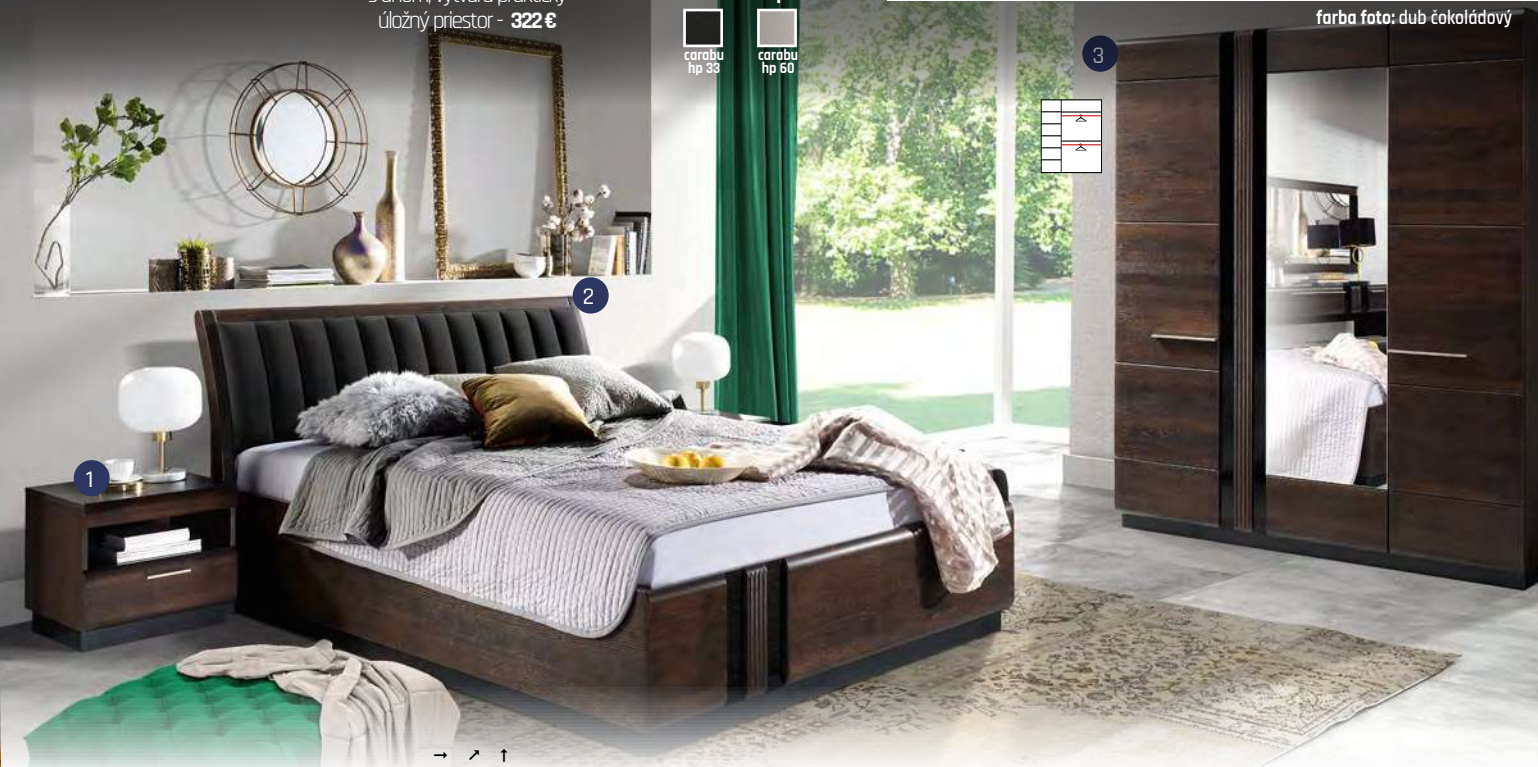

PORTI

farba foto: dub čokoládový

1. PORTI 79 NOČNÝ STOLÍK	50/42/45	168 €
2. PORTI 76 POSTEĽ 160	169/224/100	1118 €
3. PORTI 73 SKRIŇA 3D	165/60/210	1496 €
4. PORTI 78 TOALETNÝ STOLÍK	110/42/78	307 €
5. PORTI 80 ZRKADLO	110/4/64	151 €
6. RÁM SO ZDVÍHAČOM A DNOM NA POSTEĽ	158/200/5	322 €