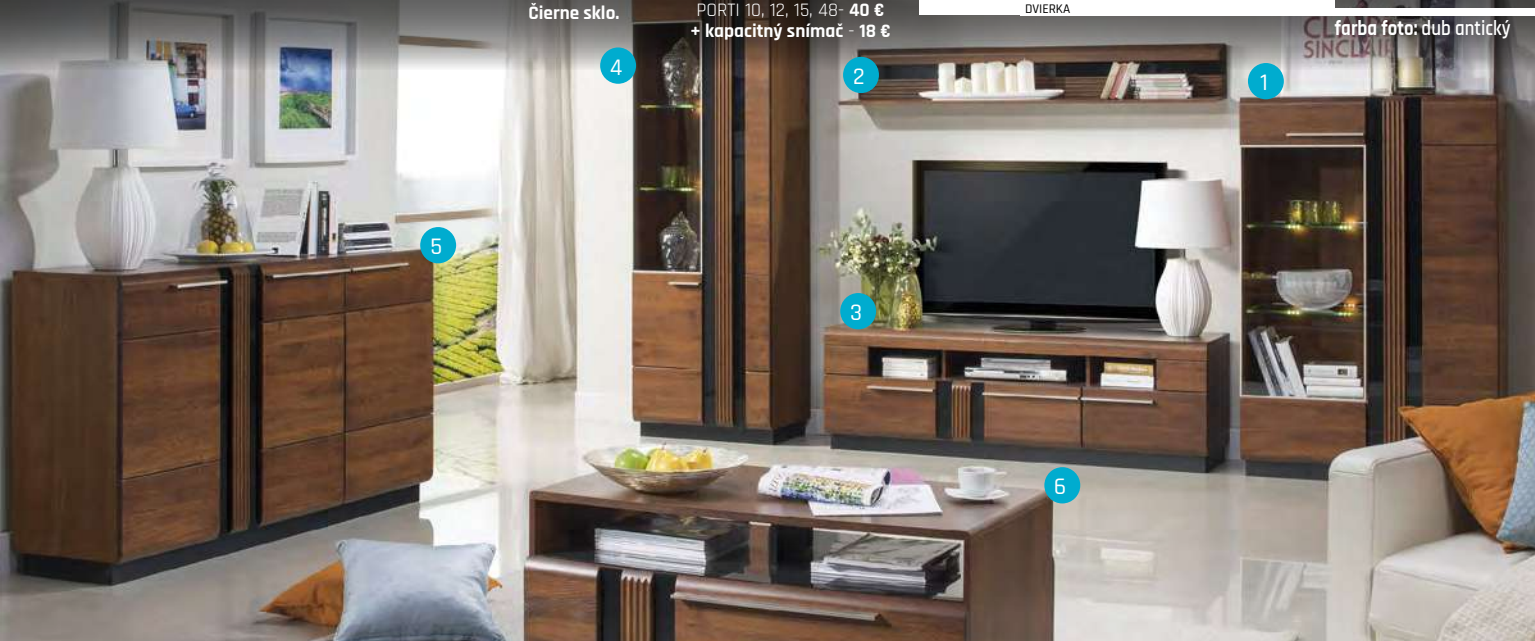

PORTI

farba foto: dub antický

1. PORTI 15 VITRÍNA 2D L	95/42/145	649 €	9. PORTI 11 VITRÍNA 2D P	66/42/198	649 €
2. PORTI 35 POLIČA	160/25/23	172 €	10. PORTI 12 VITRÍNA 2D L	95/42/198	852 €
3. PORTI 25 TV STOLÍK 3 S	160/42/51	500 €	11. PORTI 70 SKRIŇA 2D	95/60/198	962 €
4. PORTI 10 VITRÍNA 2D L	66/198/42	649 €			
5. PORTI 45 KOMODA 3D	160/42/90	731 €			
6. PORTI 41 KONF. STOLÍK 1 S	110/60/47	457 €			
7. PORTI 81 TABURETKA	60/36/46	224 €			
8. PORTI 48 VITRÍNA 3D	180/42/90	769 €			

VELVET

Nábytok je distribuovaný v zmontovanej podobe, okrem: VELVET 35, 41, 42

+ led osvetlenie - VELVET 10, 11, 12 - 102 €
VELVET 15, 49 - 46 €

+ horné osvetlenie - VELVET 10, 11, 12, 15 - 30 €
VELVET 15 - 24 €
VELVET 48, 49 - 46 €

+ kapacitný snímač - 18 €

farba foto: dub rustikálny