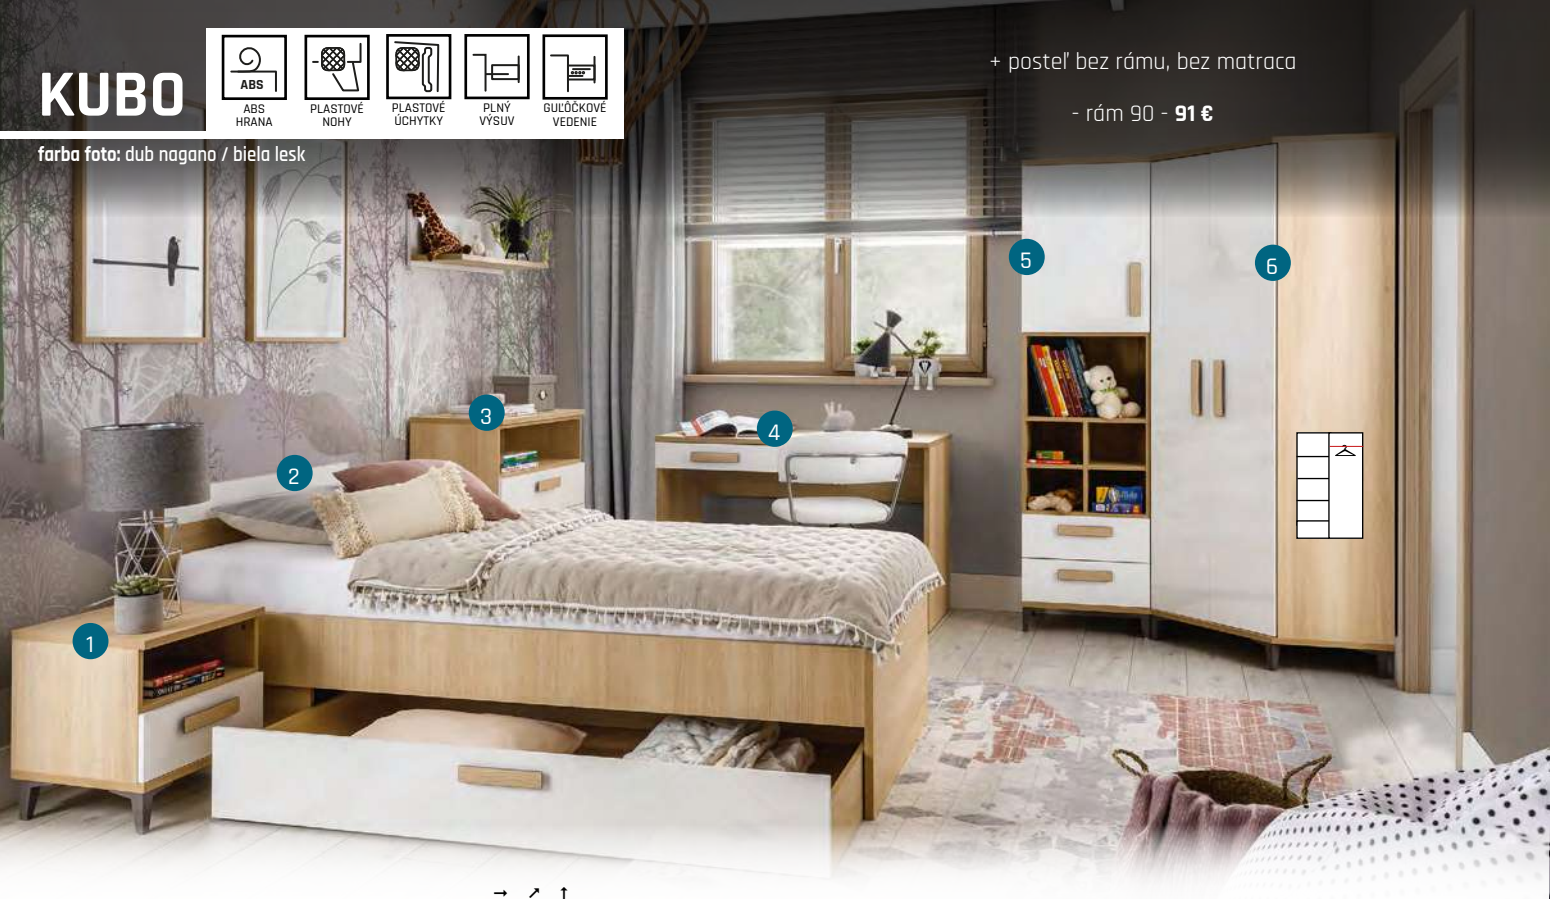

1. OBÝVACIA STENA:	280/20-42/200	376 €
2. OBÝVACIA STENA LESK:	280/20-42/200	408 €

Študentské izby

KUBO

farba foto: dub nagano / biela lesk

1. KUBO KB11 NOČNÁ SKRINKA	45,5/39,5/46,5	71 €
2. KUBO KB10 POSTEĽ 90	96,5/204,5/75	188 €
3. KUBO KB1 KOMODA	96,5/204,5/75	165 €
4. KUBO KB7 PÍSAČÍ STOLÍK	117,5/60/77	118 €
5. KUBO KB4 SKRINKA	50/39,5/191	204 €
6. KUBO KB6 ROHOVÁ SKRINKA	82/82/191	302 €