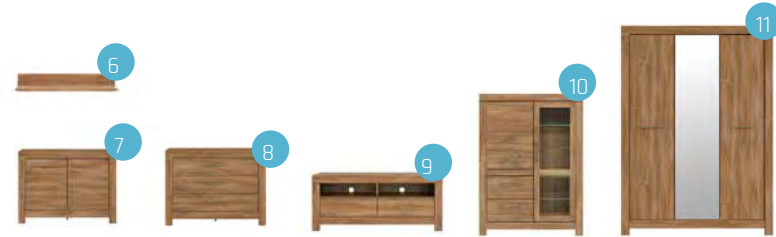

GERMAN

farba foto: dub stirling

1. GERMAN POLICA P/3/20	200/27/25	45 €
2. GERMAN KOMODA KOM2D3S/9/20	200/45/85	286 €
3. GERMAN VITRINA REG1W2S/20/7	68/42/201	336 €
4. GERMAN TV STOLÍK RTV3S/6/20	200/54/60	222 €
5. GERMAN KON. STOLIK LAW/5/13	130/65/50	87 €
6. GERMAN POLIČKA P/3/14	139/27/25	35 €
7. GERMAN SKRINKA SFK2D/9/12	115/45/85	150 €
8. GERMAN KOMODA KOM3S/9/12	115/45/85	218 €
9. GERMAN TV STOLÍK RTV 2S/6/14	138,5/54/60	175 €
10. GERMAN VITRINA REG1WID2S/16/12	115/42/158,5	391 €
11. GERMAN SKRIŇA SZF2D1L/22/17	167,5/56/220	432 €

KOEN I

farba foto: wenge maggia / dark strokes (MDF)

1. KOEN I KOMODA 4S	103,5/40/93,5	244 €	213 €
2. KOEN I POLIČKA SFW1W/148	150/27/41,5	*	114 €
3. KOEN I RTV2SN	150/56,5/44	175 €	166 €
4. KOEN I SKRIŇA SZF3D2S	163,5/56,5/208	568 €	464 €
5. KOEN I REGÁL REG 1W2S	58,5/40/200,5	260 €	254 €
6. KOEN I REGÁL REG1D2S	58,5/40/200,5	242 €	202 €
7. KOEN I POLIČKA SFW1W/103	103,5/27/42	*	96 €
8. KOEN I KOMODA KOM 4D	103,5/40/114	212 €	173 €
9. KOEN I PÍSAČÍ STOLÍ BIU_130	130/70/78	274 €	252 €
10. KOEN I RTV 1S	103,5/56,5/44,5	129 €	119 €
11. KOEN I KONFERENČNÝ STOLÍK LAW/115 N	115/60/52,5	*	72 €

AZTECA

farba foto: biely / biely lesk / dub wenge