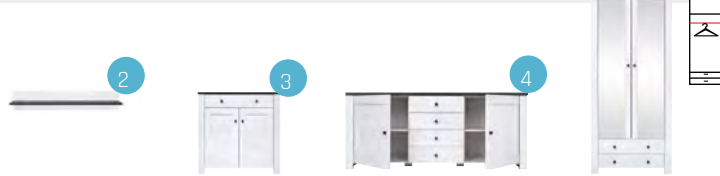

ANTVERPEN

farba foto: jaseň snehový / dub čierny

1. ANTVERPEN TV STOLÍK 2S	137/40,5/47,5	128 €
2. ANTVERPEN POLICA 137	137/27/25	35 €
3. ANTVERPEN KOMODA 2D1S	100/41/100	183 €
4. ANTVERPEN KOMODA 2D4S	178/40,5/75	267 €
5. ANTVERPEN SKRIŇA 2D2S	87/41/200	287 €

LUCAS

farba foto: dub artisan / čierny mat

+ led osvetlenie -
LUCAS 10, 11, 12 - 44 €
LUCAS 15 - 24 €
+ alternatívny kapacitný
snímač - 18 €

1. LUCAS 15 VITRÍNA	90/42/130	223 €
2. LUCAS 35 POLICA	155/27/25	44 €
3. LUCAS 25 TV STOLÍK	155/42/42	142 €
4. LUCAS 12 VITRÍNA	90/42/193	307 €
5. LUCAS 48 KOMODA	180/42/88	259 €
6. LUCAS 41 KON. STOLIK	120/60/40	152 €
7. LUCAS 40 ROZ. STOL	140-210/90/76	223 €
8. LUCAS 36 KOMODA	155/42/88	201 €

9. LUCAS 10 VITRÍNA	65/42/193	243 €
10. LUCAS 16 REGÁL	90/42/193	341 €
11. LUCAS 70 SKRIŇA	90/60/193	260 €

IVO

farba foto: dub apríl

1. IVO IV12 ROZ. KONF. STOLIK	114-144/68/51,5	174 €
2. IVO IV5 VITRÍNA	90/40/130	343 €
3. IVO IV11 POLICA	150,5/23/22	65 €
4. IVO IV1 TV STOLÍK	150,5/40/54	239 €
5. IVO IV8 REGÁL L/P	58/40/194	291 €
6. IVO IV4 KOMODA	150,5/40/84,5	365 €
7. IVO IV10 POLICA	90/23/22	43 €
8. IVO IV13 STOL. ROZKLADACI	160-200/90/76	215 €
9. IVO IV2 KOMODA	90/40/84,5	245 €
10. IVO IV3 KOMODA	150,5/40/84,5	336 €

11. IVO IV6 VITRÍNA ĽAVÁ	58/40/194	344 €
12. IVO IV7 VITRÍNA PRÁVA	58/40/194	344 €
13. IVO IV9 SKRIŇA	90/53,5/194	436 €

IRMA

farba foto: biely/biely lesk / dub maggia (vložka)

1. IRMA IM3 KOMODA	100/39/89	278 €
2. IRMA LA01 STOLÍK ROZ.	114-144/68/52	177 €
3. IRMA IM5 VITRÍNA	100/39/134,5	413 €
4. IRMA IM11 POLICA	152/21,5/21	65 €
5. IRMA IM10 POLICA	100/21,5/21	47 €
6. IRMA IM2 TV STOLÍK	152/44,5/48	262 €
7. IRMA IM8 REGÁL	60/39/195,5	315 €
8. IRMA IM1 TV STOLÍK	115/44,5/48	200 €
9. IRMA ST02 STOL. ROZ.	160-200/90/76,5	284 €
10. IRMA IM4 KOMODA	152/39/89	386 €