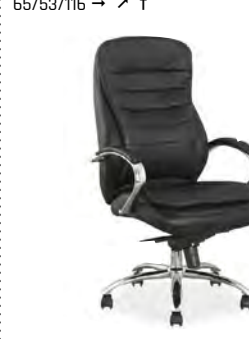

max. zaťaženie 100kg

153 €

Q-025

62/50/107-116 → ↗ ↑
max. zaťaženie 120kg; mech. TILT

62/50/107-116 → ↗ ↑

max. zaťaženie 120kg; mech. TILT

107 €

OREGON