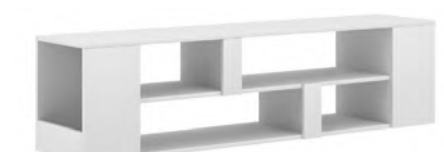

VÝPREDAJ

CUP RTV 82 €

155/40/75 → ↗ ↑

+ KOVOVÉ ÚCHYTKY
+ ABS HRANA

farba foto: matora / oldwood

TUE RTV 79 €

140/40/52 → ↗ ↑

+ ABS HRANA
+ MDF DVIERKA
+ DREVENÉ NOHY
+ FREZOVANÁ UCHYTKA

farba foto: craft zlatý / betón

BONN RTV + LED 60 €

100/46/34,8 → ↗ ↑

+ ABS HRANA

59 € 54 €
čierny/čierny lesk biely/biely lesk sonoma svetlá

farba foto: čierny / čierny lesk

LINE RTV 46 €

140/40/35 → ↗ ↑

+ PUSH TO OPEN

farba foto: dub burgundzký / biely

KLARA RTV 69 €

155/35/40 → ↗ ↑

farba foto: biely

LET'S ROCK SET TV + LED 115 €

241,7/40/62,8 → ↗ ↑

dub artisan/
antracite

dub artisan/
biely

+ ABS HRANA
+ KOVOVÉ ÚCHYTKY
+ LED SVETLO

MANHATTAN RTV 57 €

140/42,2/40 → ↗ ↑

biely/
biely lesk biely/
šedá lesk + MDF DVIERKA

farba foto: biely / biely lesk

MANHATTAN RTV + LED 64 €

140/42,2/40 → ↗ ↑

biely/
biely lesk biely/
šedá lesk + MDF DVIERKA

farba foto: biely / šedá lesk

POLY RTV 47 €

140/32/40 → ↗ ↑

biely

dub artisan/
biely

DUO RTV + LED 57 €

140/40/40 → ↗ ↑

šedá biely dub wotan

farba foto: šedá

OPEN RTV 49 €

140/37/40 → ↗ ↑

dub artisan/
biely

dub artisan/
graftovaná

MEX RTV 140 + LED 77 €

140/35/50 → ↗ ↑

biely/biely lesk

farba foto: čierny / čierny lesk

MEX RTV 140 + LED 74 €

140/35/50 → ↗ ↑

čierny/čierny lesk

TREE RTV 91 €

157/40/52 → ↗ ↑

+ MDF DVIERKA
+ DREVENÉ NOHY

GOBI

foto: dub artisan / biely lesk

1. GOBI GB 03 VITRÍNA	60/40/196	121 €
2. GOBI GB 11 POLIČKA	157/19,7/20	17 €
3. GOBI GB 02 RTV	160/50/55,5	82 €
4. GOBI GB 04 VITRÍNA	97/40/139	158 €
5. GOBI GB 10 POLIČKA	137/19,7/20	17 €
6. GOBI GB 08 KOMODA	170/40/80,5	183 €
7. GOBI GB 01 RTV	140/50/55,5	89 €
8. GOBI GB 09 KONFERENČNÝ STOLÍK	120/60/40,5	50 €
9. GOBI GB 05 VITRÍNA	97/40/196	203 €
10. GOBI GB 07 KOMODA	114,8/40/80,5	138 €

BROOK

1. KOMODA KOM 2D3S:	150,5/39/95 → ↗ ↑	150 €
2. TV STOLÍK RTV 2D1S:	150,5/39/53 → ↗ ↑	109 €
3. KOMODA 1D3S:	112,5/39/95 → ↗ ↑	114 €

FRAME

foto: biely