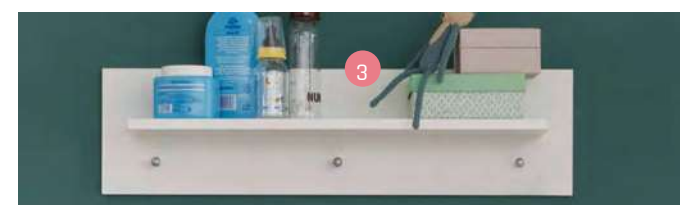

POLA

farba foto: biely / šedá

ABS
HRANA

1. POLA TYP 632 + 660 | KOMODA + REGÁL	96/69/103 + 25/32/93	87 €
2. POLA TYP 621 POSTIEĽKA	143/78/83	96 €
3. POLA TYP 680 POLIČKA	75/15/20	18 €