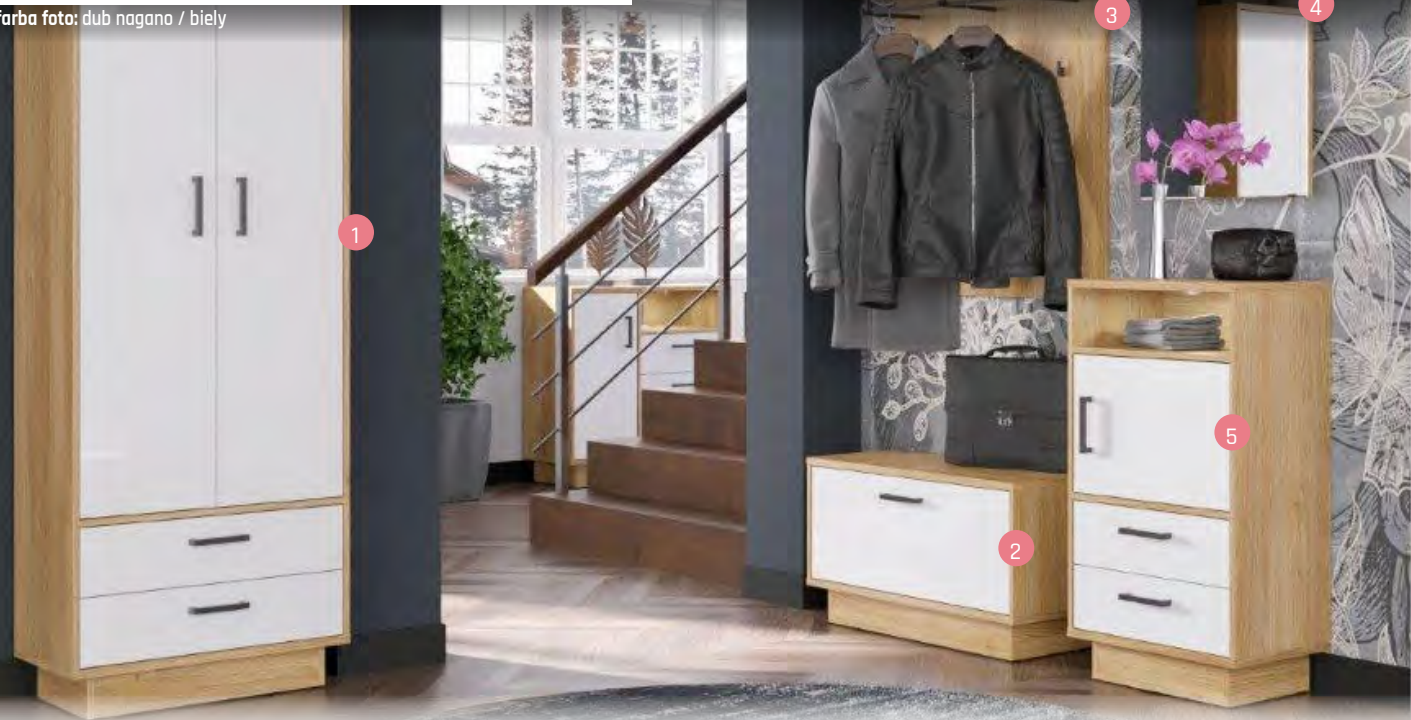

+ led osvetlenie -
OSVETLENIE 1 1x space led - 16 €
OSVETLENIE 2 1x space led 1x led 3d - 27 €
OSVETLENIE 3 1x space led 1x led 3d - 38 €

1. COLIN CN09 SKRIŇA	71,5/37/194,5	206 €
2. COLIN CN10 SKRINKA	84/24,5/48,5	79 €
3. COLIN CN11 VEŠIAK	84/24,5/106	78 €
4. COLIN CN13 ZRKADLO	53,5/2/79	43 €
5. COLIN CN12 KOMODA	53,5/37/102	116 €