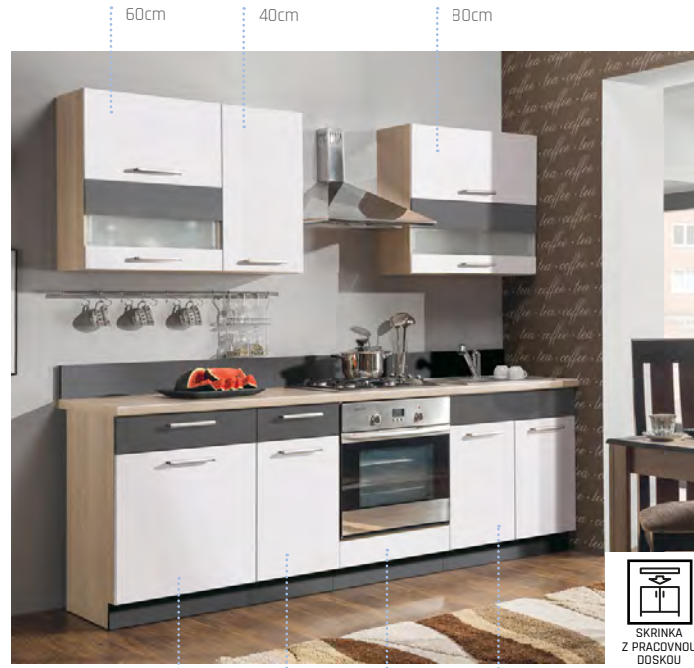

+ MOŽNOST OBJEDAT
AJ AKO SEKTOR
+ SEKTOR SKRINKY
BEZ PRACOVNEJ DOSKY

farba foto: antracit

foto: KUCHYŇA 240;
biely lesk / grafit mat
MDF **661 €**
TAFLA **684 €**