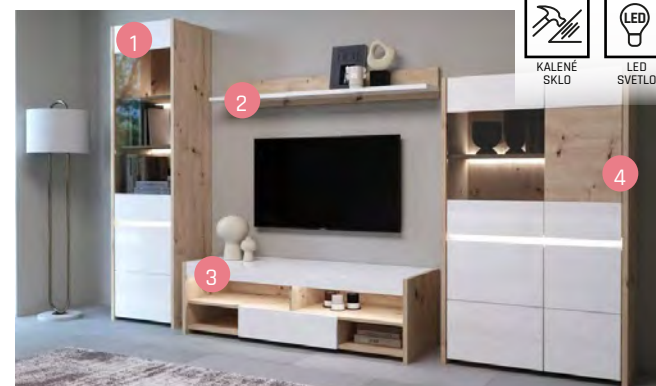

TREE RTV 91 €

157/40/52 → ↗ ↑

+ MDF DVIERKA
+ DREVENÉ NOHY

GOBI

foto: dub artisan / biely lesk

1. GOBI GB 03 VITRÍNA	60/40/196	121 €
2. GOBI GB 11 POLIČKA	157/19,7/20	17 €
3. GOBI GB 02 RTV	160/50/55,5	82 €
4. GOBI GB 04 VITRÍNA	97/40/139	158 €
5. GOBI GB 10 POLIČKA	137/19,7/20	17 €
6. GOBI GB 08 KOMODA	170/40/80,5	183 €
7. GOBI GB 01 RTV	140/50/55,5	89 €
8. GOBI GB 09 KONFERENČNÝ STOLÍK	120/60/40,5	50 €
9. GOBI GB 05 VITRÍNA	97/40/196	203 €
10. GOBI GB 07 KOMODA	114,8/40/80,5	138 €