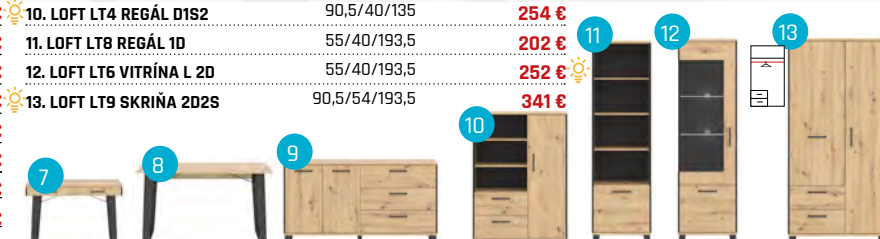

1. YORK Y10 POLIČKA	149/23/24,5	51 €
2. YORK Y3 KOMODA 3D3S	149/39,5/85	309 €
3. YORK Y5 VITRÍNA L/P 2D	58/39,5/193,5	261 €
4. YORK Y4 VITRÍNA 4D	91/39,5/147	292 €
5. YORK Y15 STŮL ROZ.	160-200/90/76	209 €
6. YORK Y14 KONF. STOLÍK ROZ.	114-144/68/51,5	179 €
7. YORK Y1 TV STOLÍK 2D	149/39,5/50,5	176 €
8. YORK Y6 REGÁL L/P 2D	58/39,5/193,5	251 €
9. YORK Y7 SKRIŇA 2D	91/54/193,5	361 €
10. YORK Y8 SKRIŇA 3D	149/54/193,5	581 €

1. LOFT LT7 VITRÍNA P 2D	55/40/193,5	252 €
2. LOFT LT13 POLIČKA	150/23,5/22	51 €
3. LOFT LT1 TV STOLÍK 2D1S	150/40/54	212 €
4. LOFT LT5 VITRÍNA 4D	90,5/40/135	293 €
5. LOFT LT2 KOMODA DIS3	90,5/40/82	216 €
6. LOFT LT15 KONF. STOLÍK	64/102/44,5	164 €
7. LOFT LT14 PC STOLÍK 2S	118/64/77	284 €
8. LOFT LT16 STŮL	81/139/77	266 €
9. LOFT LT3 KOMODA D2S3	150/40/82	268 €
10. LOFT LT4 REGÁL DIS2	90,5/40/135	254 €
11. LOFT LT8 REGÁL 1D	55/40/193,5	202 €
12. LOFT LT6 VITRÍNA L 2D	55/40/193,5	252 €
13. LOFT LT9 SKRIŇA 2D2S	90,5/54/193,5	341 €