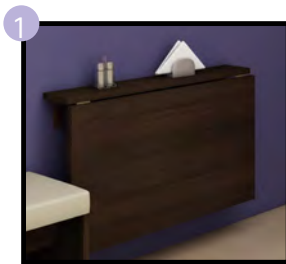

EXPERT 9

farba foto: sonoma svetlá / eko-běž

1. STOL EXPERT 9: 130/18-70/75 **82 €**
2. TABURETKA BOND BON-06: 60/38/48 **62 €**
3. TABURETKA BOND BON-05: 120/38/48 **97 €**