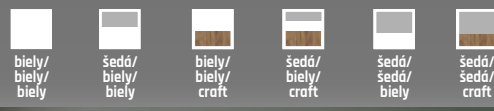

foto: KUCHYŇA 180: biely / biely / craft **482 €**