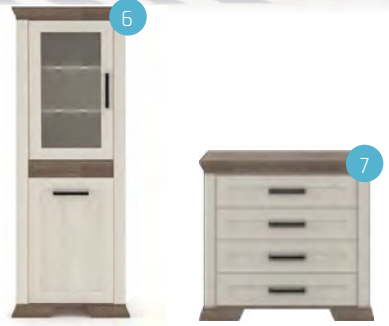

MARSEL

farba foto: jaseň snežný / dub sonoma trufla

1. MARSEL KOMODA KOM2D4S	166,5/45,5/89,5	423 €
2. MARSEL REGÁL REG2D2W	117/45/205	444 €
3. MARSEL POLIČKA POL167	167/26,5/18	62 €
4. MARSEL RTV167	166,5/45,5/56,5	294 €
5. MARSEL REGÁL REG1D-n	68/45/205	232 €
6. MARSEL REGÁL REG1D1W	68/45/205	296 €
7. MARSEL KOMODA KOM4S	98/45,5/89,5	309 €

PORTO

farba foto: smrekovec sibiu svetlý / borovica larico

1. PORTO SKRIŇKA VISIACA SFWIW	128,5/34,5/37	114 €
2. PORTO TV STOLÍK RTV2S	128,5/44,5/44	111 €
3. PORTO REGÁL REG2D1S	88,5/40/199,5	171 €
4. PORTO KOMODA KOM3D3S	128,5/40/94	173 €
5. PORTO REGÁL REG1W2S	58,5/40/199,5	207 €
6. PORTO RTV 2S/160	158,5/44,5/44	128 €
7. PORTO POLICA SFW/120	120/31,5/37	50 €
8. PORTO PC STOLIK BIU/120	120/56,5/74,5	119 €
9. PORTO KON. STOLIK LAW	115/60/55	74 €
10. PORTO KOMODA KOM4S	88,5/40/94	136 €
11. PORTO REGÁL REG/60	58,5/40/199,5	106 €
12. PORTO SKRIŇKA SZF 2D1L2S	128,5/55,5/199,5	331 €
13. PORTO SKRIŇKA SZF 2D2L2S	188,5/55,5/209	496 €

NEPO

farba foto: dub sonoma / nymphaea alba

1. NEPO REGÁL REG2S/40	40/33,5/196,5	91 €
2. NEPO KONFERENČNÝ STOLÍK LAW 115N	115/60/52,5	72 €
3. NEPO POLIČKA POL/80	80/23/8	18 €
4. NEPO KOMODA KOM4S	80/33,5/83,5	111 €
5. NEPO RTV3SN	148/46/33	116 €
6. NEPO PÍSAČÍ STOLÍK BIU120	120/59/76	121 €
7. NEPO POLIČKA SFW/120	120/24/32	37 €
8. NEPO PÍSAČÍ STOLÍK BIU1S	100/59/75,5	81 €
9. NEPO PÍSAČÍ STOLÍK BIU2S	100/59/75,5	86 €

ARES

farba foto: dub / biely / biely lesk