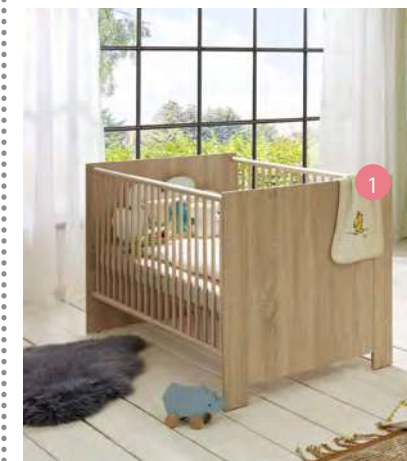

OLA

farba foto: dub sonoma

PLNÝ
VÝSUV

GLUČKOVÉ
VEDENIE

ABS
HRANA

1. OLA TYP 620 POSTIEĽKA	143/78/83	99 €
farba: biely/sonoma		
1. OLA TYP 630 + 660 | KOMODA + REGÁL	96/69/104 + 25/32/93	91 €
farba: biely		
3. OLA TYP 680 POLIČKA	75/15/20	18 €
farba: biely/sonoma