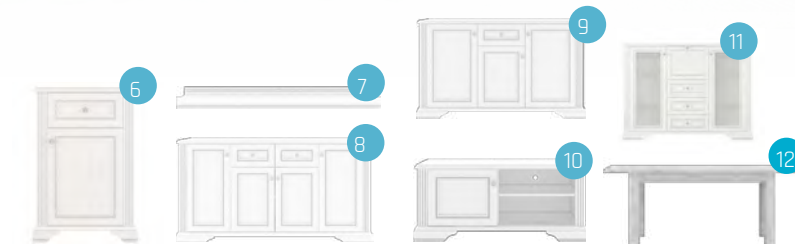

MOET

farba foto: orech / biely / grafitová

+ horné osvetlenie - MOET 10,11,12,15 - 30 €

+ led osvetlenie - MOET 10, 11, 12 - 35 €
MOET 15 - 44 €

+ alternatívny kapacitný snímač - 18 €

1. MOET 25 SKRINKA RTV 2D1S	170/42/55	252 €
2. MOET 15 KOMODA 2D	90/42/134	266 €
3. MOET 45 KOMODA 2D3S	150/42/93	379 €
4. MOET 35 POLIČKA	150/22/22	70 €
5. MOET 41 KONFERENČNÝ STOLÍK	108/60/40	102 €
6. MOET 24 SKRINKA RTV 1D1S	120/42/55	179 €
7. MOET 12 VITRÍNA 2D	90/42/204	369 €
8. MOET 11 VITRÍNA 1D	65/42/204	262 €
9. MOET 10 VITRÍNA 1D	65/42/204	262 €
10. MOET 70 SKRÍŇA SO ZRKADLOM 2D	84/60/200	377 €

Nábytok je distribuovaný v zmontovanej podobe.

COZY

farba foto: olejovaný dub rustikálny

1. COZY 12 VITRÍNA	95/42/200	791 €
2. COZY 35 POLIČKA	140/22/22	82 €
3. COZY 25 SKRINKA RTV	160/42/50	432 €
4. COZY 15 BAR	100/50/140	702 €
5. COZY 47 KOMODA	170/42/90	711 €
6. COZY 41 STOLÍK	80/60/48	374 €
7. COZY 10 VITRÍNA	65/42/198	547 €
8. COZY 45 KOMODA	140/42/90	605 €
9. COZY 39 ROZKLADACÍ STÔL	160-210/95/79	948 €

BARRIS

farba foto: biely / orech

+ horné osvetlenie - BARRIS 10,11,12,15 - 30 €

+ led osvetlenie - BARRIS 10, 11, 12 - 35 €
BARRIS 15 - 44 €

+ alternatívny kapacitný snímač - 18 €

1. BARRIS 10 VITRÍNA 1D3S	60/42/200	262 €
2. BARRIS 25 SKRINKA RTV 2S	160/42/48	167 €
3. BARRIS 15 VITRÍNA 2D	86/42/137	240 €
4. BARRIS 35 POLIČKA	140/20/21	36 €
5. BARRIS 41 STOLÍK KÁVA	120/60/40	93 €
6. BARRIS 24 SKRINKA RTV 2S	120/42/48	140 €
7. BARRIS 45 KOMODA 2D3S	140/42/83	252 €
8. BARRIS 44 KOMODA 2D	110/42/83	146 €
9. BARRIS 12 VITRÍNA 2D3S	86/42/200	364 €
10. BARRIS 11 VITRÍNA 1D3S	60/42/200	262 €

WHITE

farba foto: borovica snežný / svetlý snežný