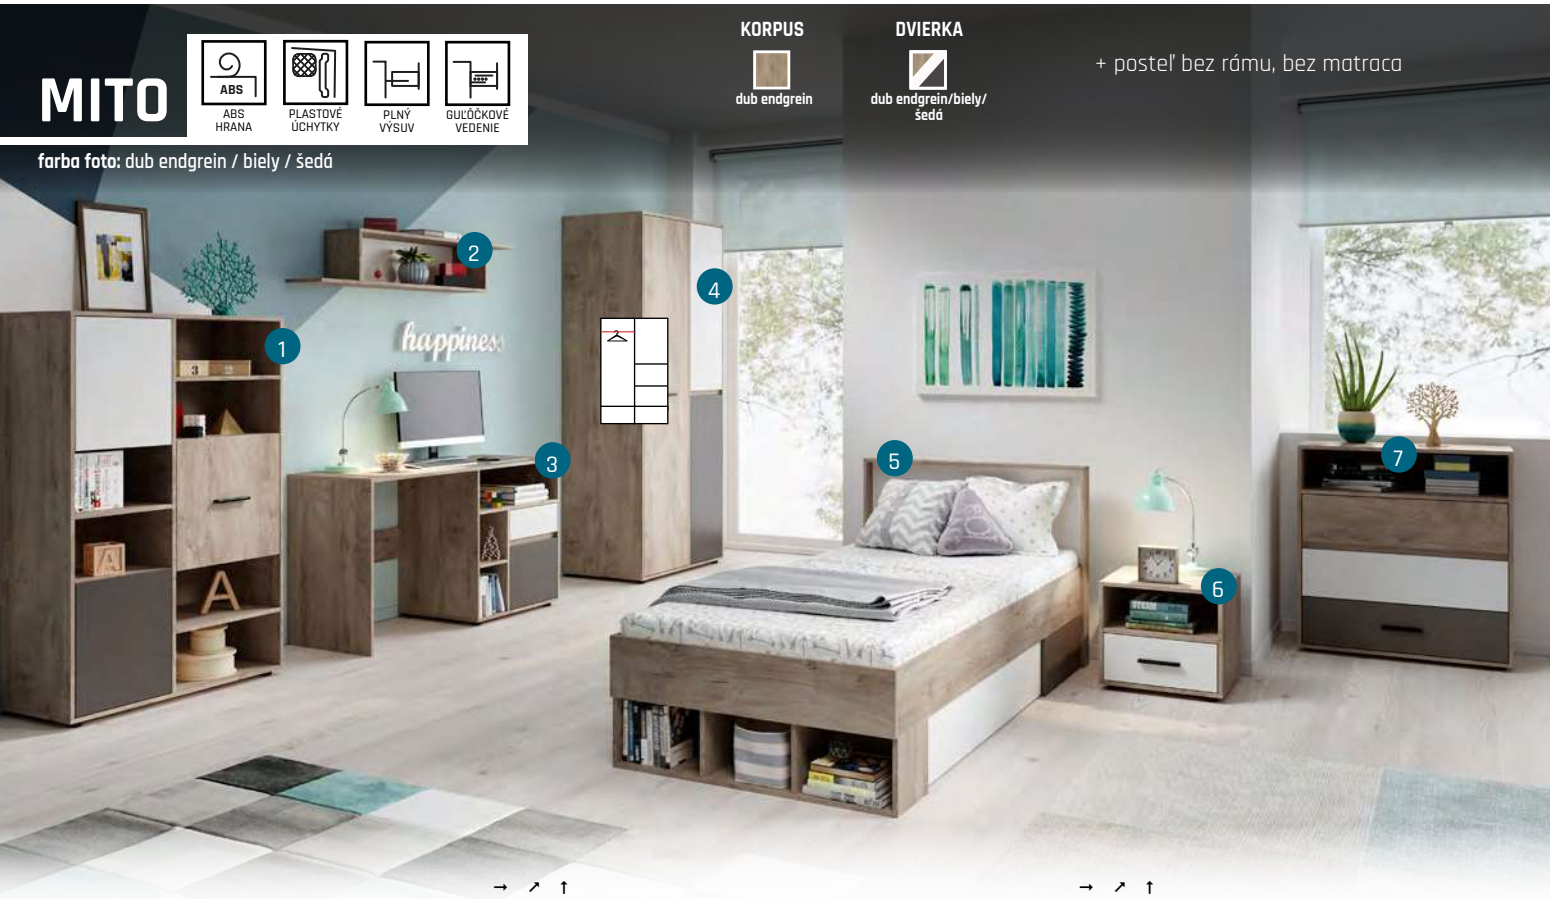

NEPO

+ posteľ bez rámu, bez matrace

farba foto: dub sonoma / nymphaea alba

MITO

farba foto: dub endgrein / biely / sedá

+ posteľ bez rámu, bez matrace

1. MITO MI3 KOMODA	90,2/40,1/140	124 €	6. MITO MI8 NOČNÁ SKRINKA	45/35,1/45	35 €
2. MITO MI2 ZÁVESNÁ POLIČKA	130/22/25	27 €	7. MITO MI4 MALÁ KOMODA	80,2/40,1/86,5	99 €
3. MITO MI1 PÍSAČÍ STOLÍK	130/50/75	96 €	8. MITO MI7 ZÁSUVKA POD POSTEĽ	179/94,6/28	47 €
4. MITO MI5 SKRIŇA	90,2/55,1/207,5	198 €			
5. MITO MI6 POSTEĽ	207,9/98,1/81,6	102 €			