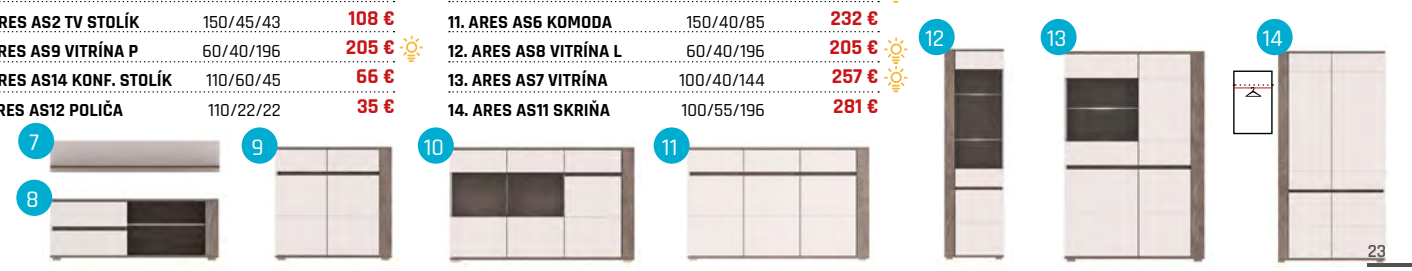

1. ARES AS4 KOMODA	150/40/85	192 €
2. ARES AS10 VITRÍNA	100/40/196	321 €
3. ARES AS13 POLIČA	150/22/22	45 €
4. ARES AS2 TV STOLÍK	150/45/43	108 €
5. ARES AS9 VITRÍNA P	60/40/196	205 €
6. ARES AS14 KONF. STOLÍK	110/60/45	66 €
7. ARES AS12 POLIČA	110/22/22	35 €
8. ARES AS1 TV STOLÍK	110/45/43	72 €
9. ARES AS3 KOMODA	104/40/85	170 €
10. ARES AS5 KOMODA	150/40/85	232 €
11. ARES AS6 KOMODA	150/40/85	232 €
12. ARES AS8 VITRÍNA L	60/40/196	205 €
13. ARES AS7 VITRÍNA	100/40/144	257 €
14. ARES AS11 SKRIŇKA	100/55/196	281 €