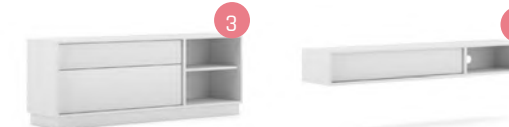

BROOK

1. KOMODA KOM 2D3S:	150,5/39/95 → ↗ ↑	150 €
2. TV STOLÍK RTV 2D1S:	150,5/39/53 → ↗ ↑	109 €
3. KOMODA 1D3S:	112,5/39/95 → ↗ ↑	114 €

FRAME

foto: biely

1. FRAME KOMODA	100/40/76,8	104 €
2. FRAME RTV 1	140/35/36,2	68 €
3. FRAME RTV 2	136/35/51,5	83 €
4. FRAME ZÁVESNÁ SKRINKA	140/30/18,8	59 €