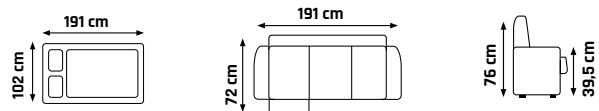

PREMIUM POHOVKA

farba foto: malmo 16 / malmo 28

DOSTUPNÉ FARBY

234 €

334 €

NEAPOL UNIVERZÁLNA ROH

farba foto: malmo 96

DOSTUPNÉ FARBY

PARIS UNIVERZÁLNA ROH

farba foto: inari 91 / inari 100

DOSTUPNÉ FARBY

499 €

499 €

GERD UNIVERZÁLNA ROH

farba foto: malmo 16 / malmo 94

DOSTUPNÉ FARBY