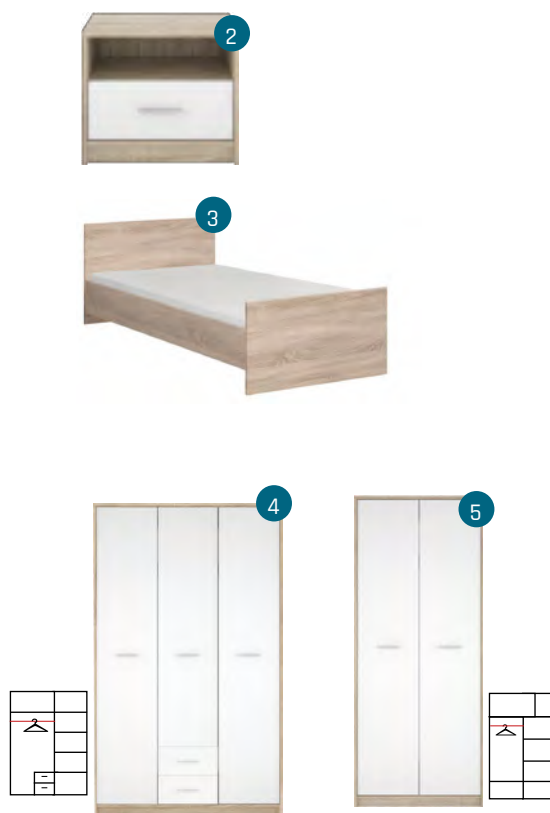

KUBO

farba foto: dub nagano / biela lesk

1. KUBO KB11 NOČNÁ SKRINKA	45,5/39,5/46,5	71 €
2. KUBO KB10 POSTEĽ 90	96,5/204,5/75	188 €
3. KUBO KB1 KOMODA	96,5/204,5/75	165 €
4. KUBO KB7 PÍSAČÍ STOLÍK	117,5/60/77	118 €
5. KUBO KB4 SKRINKA	50/39,5/191	204 €
6. KUBO KB6 ROHOVÁ SKRINKA	82/82/191	302 €

+ posteľ bez rámu, bez matrace

- rám 90 - 91 €

1. NEPO KOMODA KOM4S	80/33,5/83,5	111 €
2. NEPO NOČNÝ STOLÍK KOMIS	49,5/33,5/42	47 €
3. NEPO POSTEĽ LOZ/90	95/203,5/44-83	82 €
4. NEPO SKRIŇA SZF3D2Sn	118,5/54/196,5	257 €
5. NEPO SKRIŇA SZF2D	80/54/197	143 €

NEPO

+ posteľ bez rámu, bez matrace

farba foto: dub sonoma / nymphaea alba

MITO

farba foto: dub endgrein / biely / sedá

+ posteľ bez rámu, bez matrace

1. MITO MI3 KOMODA	90,2/40,1/140	124 €	6. MITO MI8 NOČNÁ SKRINKA	45/35,1/45	35 €
2. MITO MI2 ZÁVESNÁ POLIČKA	130/22/25	27 €	7. MITO MI4 MALÁ KOMODA	80,2/40,1/86,5	99 €
3. MITO MI1 PÍSAČÍ STOLÍK	130/50/75	96 €	8. MITO MI7 ZÁSUVKA POD POSTEĽ	179/94,6/28	47 €
4. MITO MI5 SKRIŇA	90,2/55,1/207,5	198 €			
5. MITO MI6 POSTEĽ	207,9/98,1/81,6	102 €			

TOPSELER!

HOFIS

farba foto: biely

1. HOFIS KOMODA	80/40/111,2	200 €
2. HOFIS REGÁL	80/40/111,2	139 €
3. HOFIS PÍSAČÍ STOLÍK + DOSTAVBA	150/40/44-76	280 €
4. HOFIS MALÁ KOMODA	80/40/76	142 €
5. HOFIS MALÝ REGÁL	80/40/76	115 €
6. HOFIS PÍSAČÍ STOLÍK	130/60/76	195 €
7. HOFIS NÍZKA SKRINKA	120/40/44	147 €
8. HOFIS PÍSAČÍ STOLÍK + REGÁL	210/60/76	310 €