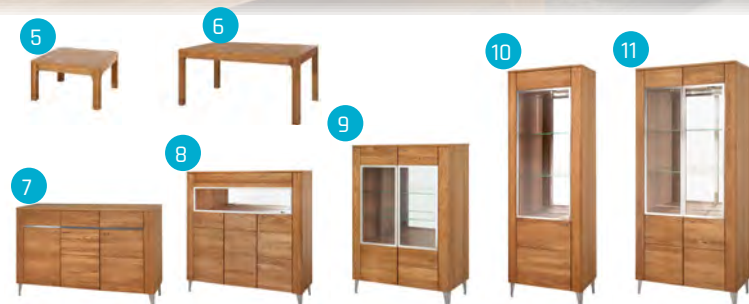

LATINA

farba foto: dub medový

1. LATINA 25 TV STOLÍK	155/42/70	540 €
2. LATINA 11 VITRÍNA P	70/42/200	748 €
3. LATINA 35 POLIČKA	155/24/15	81 €
4. LATINA 45 KOMODA	180/42/91	1003 €
5. LATINA 41 KONF. STOLÍK	80/80/45	377 €
6. LATINA 40 STŮL ROZ.	160-205-250/90/76	839 €
7. LATINA 46 KOMODA	155/42/91	867 €
8. LATINA 48 VITRÍNA	126/42/134	995 €
9. LATINA 15 VITRÍNA	96/42/134	740 €
10. LATINA 10 VITRÍNA L	70/42/200	748 €
11. LATINA 12 VITRÍNA	90/42/200	955 €

+ horné osvetlenie -
LATINA 10, 11 - 30 €
LATINA 12, 15, 48 - 46 €

+ led osvetlenie -
LATINA 10, 11 - 30 €
LATINA 12, 15, 48 - 46 €
+ kapacitný snímač - 18 €

Nábytok je distribuovaný
v zmontovanej podobe, okrem:
LATINA 40, 41

CHOS

farba foto: dub tahoe / čierny

1. CHOS KOMODA KOM1D1S	92/39/121	183 €
2. CHOS POLIČKA POL150	150/23/15	40 €
3. CHOS RTV RTV1S1D	160/42/55	156 €
4. CHOS VITRÍNA REG1W2S	62/39/193	244 €

YORK

farba foto: dub grandson / grafit

1. YORK Y10 POLIČKA	149/23/24,5	51 €
2. YORK Y3 KOMODA 3D3S	149/39,5/85	309 €
3. YORK Y5 VITRÍNA L/P 2D	58/39,5/193,5	261 €
4. YORK Y4 VITRÍNA 4D	91/39,5/147	292 €
5. YORK Y15 STŮL ROZ.	160-200/90/76	209 €
6. YORK Y14 KONF. STOLÍK ROZ.	114-144/68/51,5	179 €
7. YORK Y1 TV STOLÍK 2D	149/39,5/50,5	176 €
8. YORK Y6 REGÁL L/P 2D	58/39,5/193,5	251 €
9. YORK Y7 SKRIŇA 2D	91/54/193,5	361 €
10. YORK Y8 SKRIŇA 3D	149/54/193,5	581 €

+ YORK Y15, Y16 - hrúbka dosky 28mm

+ led osvetlenie -
YORK Y4, Y5 - 25 €

+ Grafitové sklo
+ LOFT LT15, LT16 - hrúbka dosky 22mm
+ led osvetlenie -
LOFT LT5, LT6, LT7 - 25 €

LOFT

farba foto: dub artisan / čierny