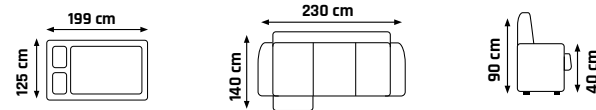

PREMIUM POHOVKA

farba foto: malmo 16 / malmo 28

DOSTUPNÉ FARBY

234 €

334 €

NEAPOL UNIVERZÁLNA ROH

farba foto: malmo 96

DOSTUPNÉ FARBY

PARIS UNIVERZÁLNA ROH

farba foto: inari 91 / inari 100

DOSTUPNÉ FARBY

499 €

499 €

GERD UNIVERZÁLNA ROH

farba foto: malmo 16 / malmo 94

DOSTUPNÉ FARBY