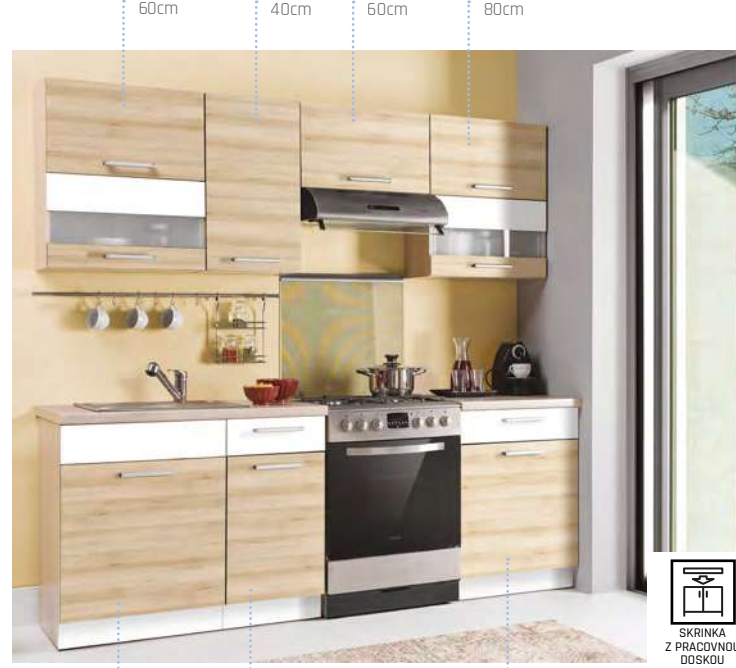

+ MOŽNOST OBJEDAT AJ AKO SEKTOR

40cm 80cm 60cm 80cm

40cm 80cm 80cm

+ MOŽNOST OBJEDAT
AJ AKO SEKTOR
+ SEKTOR SKRINKY
BEZ PRACOVNEJ DOSKY

farba foto: antracit

foto: KUCHYŇA 240;
biely lesk / grafit mat
MDF **661 €**
TAFLA **684 €**