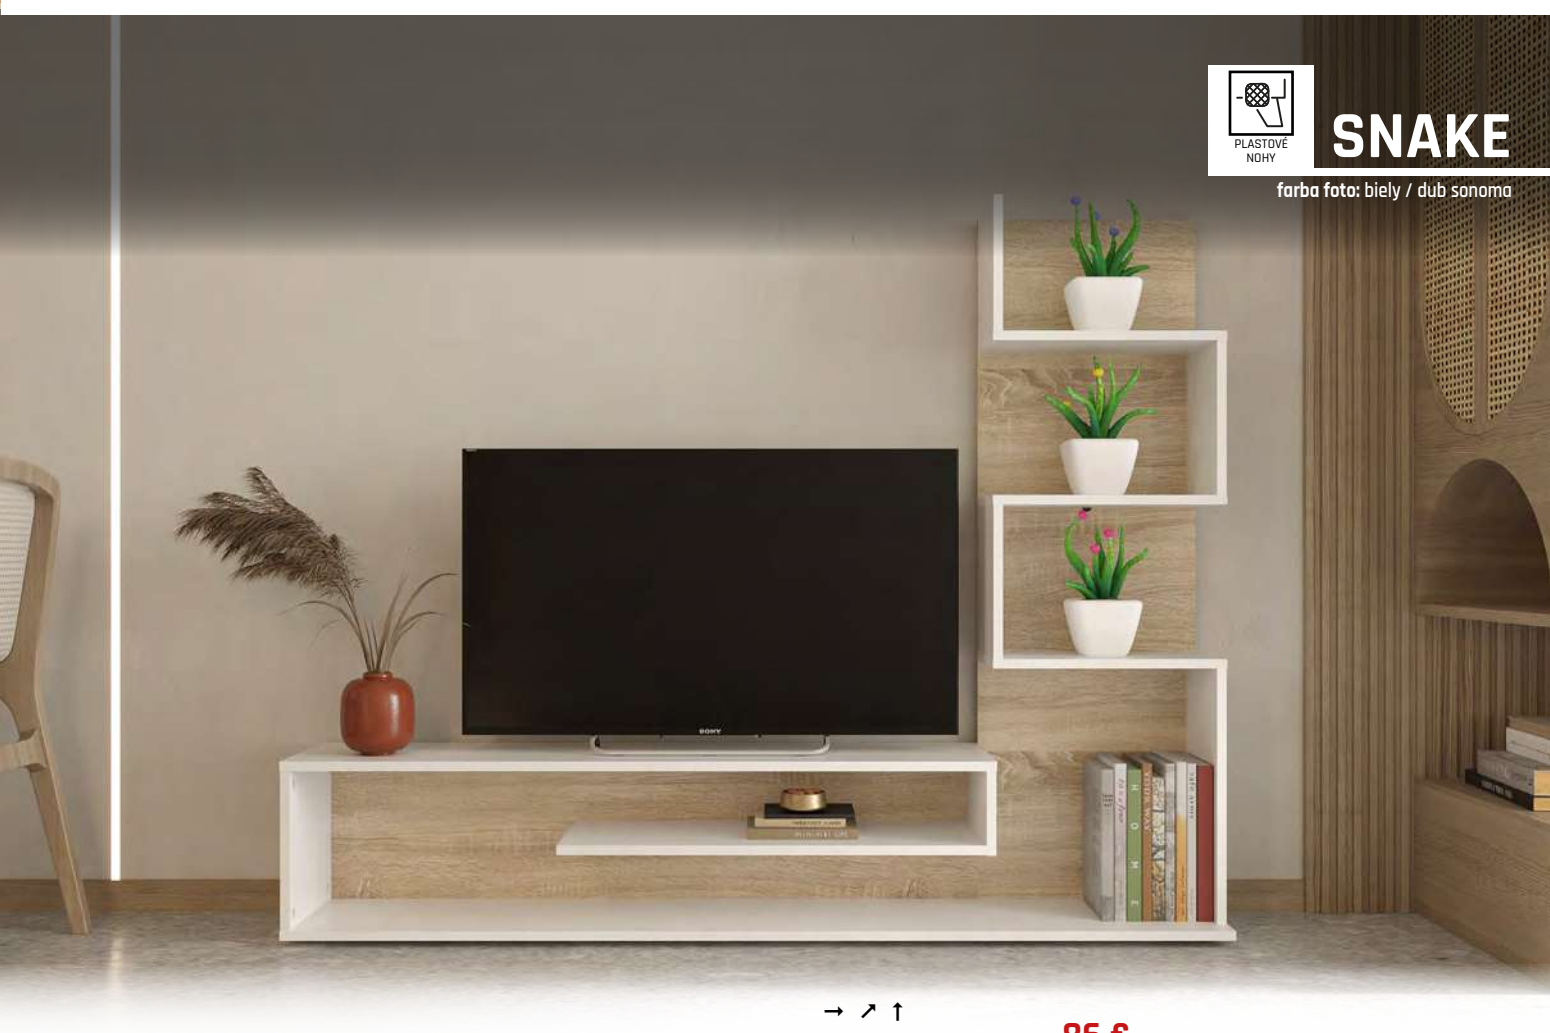

farba foto: biely / čierny

1. OBÝVACIA STENA:

→ ↗ ↑
190/~40/150

139 €

SNAKE

farba foto: biely / dub sonoma

1. OBÝVACIA STENA:

→ ↗ ↑
160/29/130