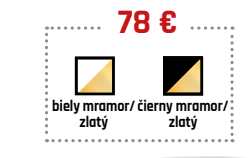

KONFERENČNÉ STOLÍKY

216 €

195 €

169 €

182 €

356 €

515 €

62 €

130 €

96 €

120 €

205 €

255 €

205 €

296 €

257 €

265 €

231 €

265 €

231 €

172 €

229 €

187 €

130 €

166 €

ZOSTAVA FERRANTE

80/42

197 €

179 €

277 €

ZOSTAVA HOLA

45/48

73 €

78 €

120 €

ZOSTAVA DION

80/48

114 €

299 €

153 €

BOTNÍKY

79 €

79 €

v cene
čalúnené
sedadlo:
- Eco bez,
- Monaco,
- Safari,
- Eco čierna,
- Eco hnedá

VEŠIAKY

54 €

76 €

45 €

77 €

47 €