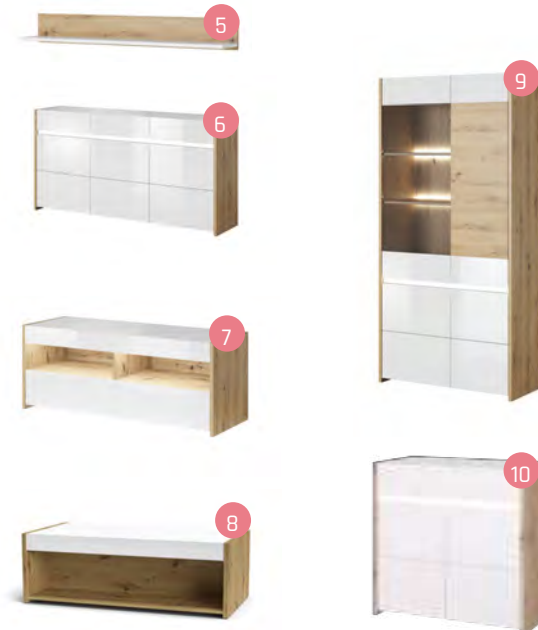

TREE RTV 91 €

157/40/52 → ↗ ↑

+ MDF DVIERKA
+ DREVENÉ NOHY

GOBI

foto: dub artisan / biely lesk

1. GOBI GB 03 VITRÍNA	60/40/196	121 €
2. GOBI GB 11 POLIČKA	157/19,7/20	17 €
3. GOBI GB 02 RTV	160/50/55,5	82 €
4. GOBI GB 04 VITRÍNA	97/40/139	158 €
5. GOBI GB 10 POLIČKA	137/19,7/20	17 €
6. GOBI GB 08 KOMODA	170/40/80,5	183 €
7. GOBI GB 01 RTV	140/50/55,5	89 €
8. GOBI GB 09 KONFERENČNÝ STOLÍK	120/60/40,5	50 €
9. GOBI GB 05 VITRÍNA	97/40/196	203 €
10. GOBI GB 07 KOMODA	114,8/40/80,5	138 €