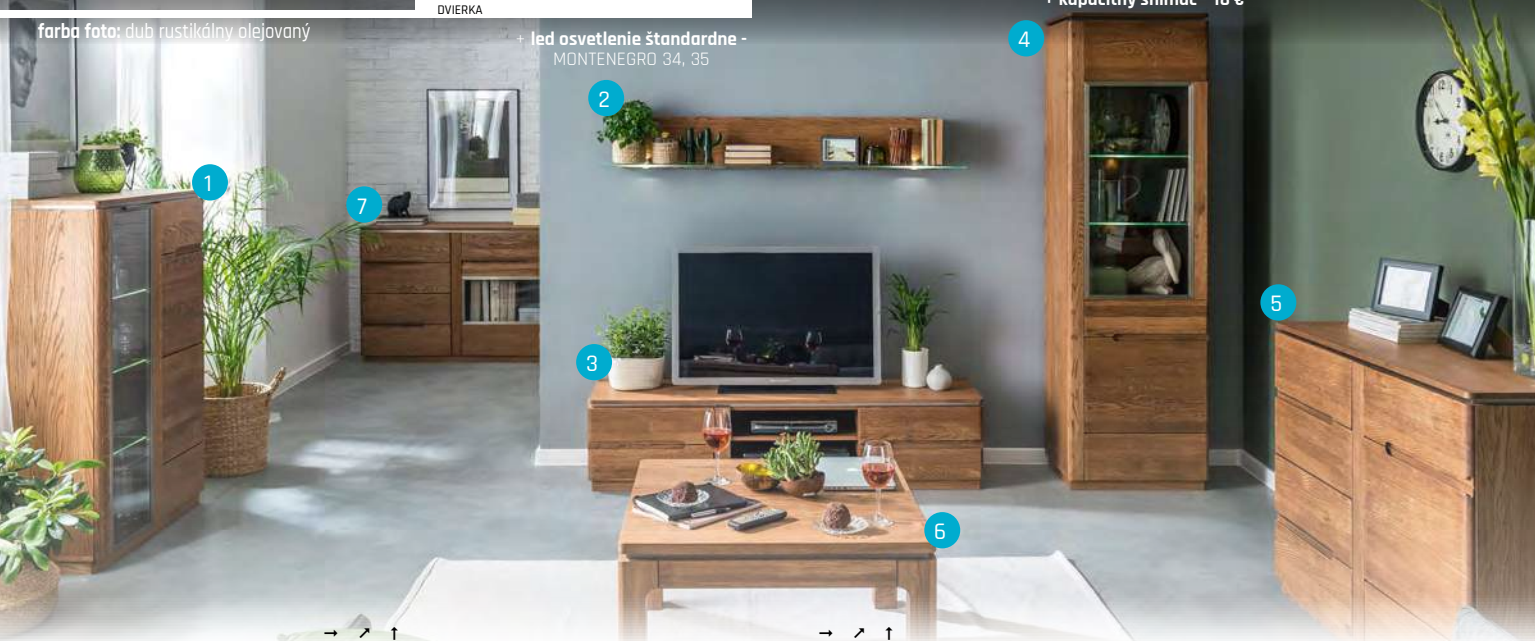

MONTENEGRO

Nábytok je distribuovaný v zmontovanej podobe, okrem: MONTENEGRO 34, 35, 40

+ led osvetlenie - MONTENEGRO 10,11,12 - 35 €
MONTENEGRO 26 - 24 €
MONTENEGRO 15, 48 - 44 €
+ kapacitný snímač - 18 €

farba foto: dub rustikálny olejovaný

+ led osvetlenie štandardne - MONTENEGRO 34, 35

1. MONTENEGRO 15 VITRÍNA	82/42/125	584 €	9. MONTENEGRO 26 VITRÍNA	180/42/59	566 €
2. MONTENEGRO 35 POLIČA	160/23/23	182 €	10. MONTENEGRO 40 STŮL ROZ.	160-250/90/78	895 €
3. MONTENEGRO 25 TV STOLÍK	163/42/38	355 €	11. MONTENEGRO 45 KOMODA	163/42/87	713 €
4. MONTENEGRO 11P VITRÍNA	58/42/198	611 €	12. MONTENEGRO 48 VITRÍNA	120/42/125	771 €
5. MONTENEGRO 44 KOMODA	108/42/87	526 €	13. MONTENEGRO 34 POLIČA	105/23/23	159 €
6. MONTENEGRO 41 KONF. STOLÍK	80/80/45	391 €	14. MONTENEGRO 10L VITRÍNA	58/42/198	611 €
7. MONTENEGRO 47 VITRÍNA	180/42/87	857 €	15. MONTENEGRO 12 VITRÍNA	90/42/198	912 €
8. MONTENEGRO 24 TV STOLÍK	108/42/38	239 €			

Latka PORTI B1:

dub čokoládový   dub antický

carabu HP33   carabu HP60

Nábytok je distribuovaný v zmontovanej podobe, okrem: PORTI 35, 70

Čierne sklo.

+ horné osvetlenie - PORTI 10, 12 - 27 €
PORTI 48 - 42 €