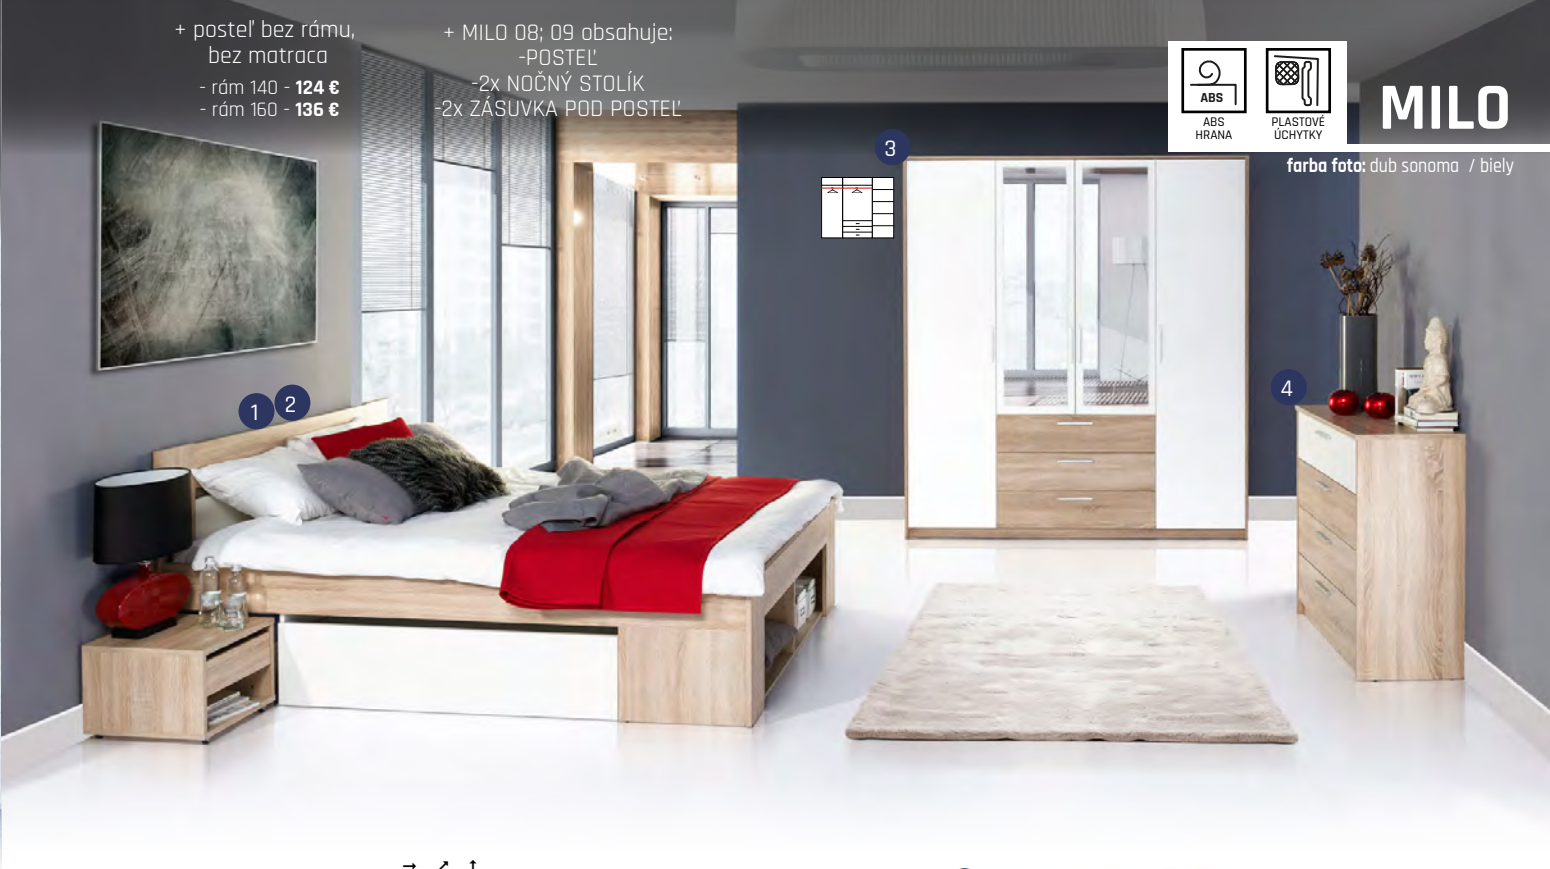

+ posteľ 140, 160 latka:

SELENE

farba foto: biely / biely lesk

+ posteľ bez rámu,
bez matrace
+ rám 160 - **136 €**
+ rám 180 - **148 €**

1. SELENE 30 SKRÍŇA 2D	164/63/216	675 €
2. SELENE 33 POSTEĽ 160	167/207/88	268 €
3. SELENE 35 POSTEĽ 180	187/207/88	284 €
4. SELENE 32 NOČNÝ STOLÍK	42/40/47	64 €
5. SELENE 34 SUFLIK	140/ 67 /22	53 €
6. SELENE 31 TOALETNY STOLIK	120/45/76	123 €
7. SELENE 21 ZRKADLO	70/2/89	61 €

8. SELENE 8 KOMODA 2D4S	165/40/80	232 €
9. SELENE 4 KOMODA 4S	65/40/80	130 €
10. SELENE 7 KOMODA 2D2S	100/40/119	190 €

MILO

farba foto: dub sonoma / biely

+ posteľ bez rámu,
bez matrace
- rám 140 - **124 €**
- rám 160 - **136 €**
+ MILO 08; 09 obsahuje:
- POSTEĽ
- 2x NOČNÝ STOLÍK
- 2x ZÁSUVKA POD POSTEĽ

1. MILO 08 POSTEĽ 140	146/205/86	275 €
2. MILO 09 POSTEĽ 160	166/205/86	301 €
3. MILO 02 SKRÍŇA 4D3S	187/62/206	436 €
4. MILO 06 KOMODA 4S	98/38/90	117 €
5. MILO 05 KOMODA 2D4S	145/38/90	161 €

WENECJA

farba foto: biely / dub sonoma

+ posteľ bez rámom,
bez matrace
+ rám 160 - **136 €**

+ tichý zatvárací systém
pre SKRÍŇA WENECJA 01 - **46 €**

1. WENECJA 06 KOMODA	145/38/90	144 €
2. WENECJA 07 KOMODA	80/38/104	102 €
3. WENECJA 01 SKRÍŇA	183/60/202	312 €
4. WENECJA 03 POSTEĽ 160	172/206/80	155 €
5. WENECJA 05 NOČNÝ STOLÍK	42/38/45	39 €
6. WENECJA 11 DODATOČNÁ POLICA (2KS)	89/48/2	25 €