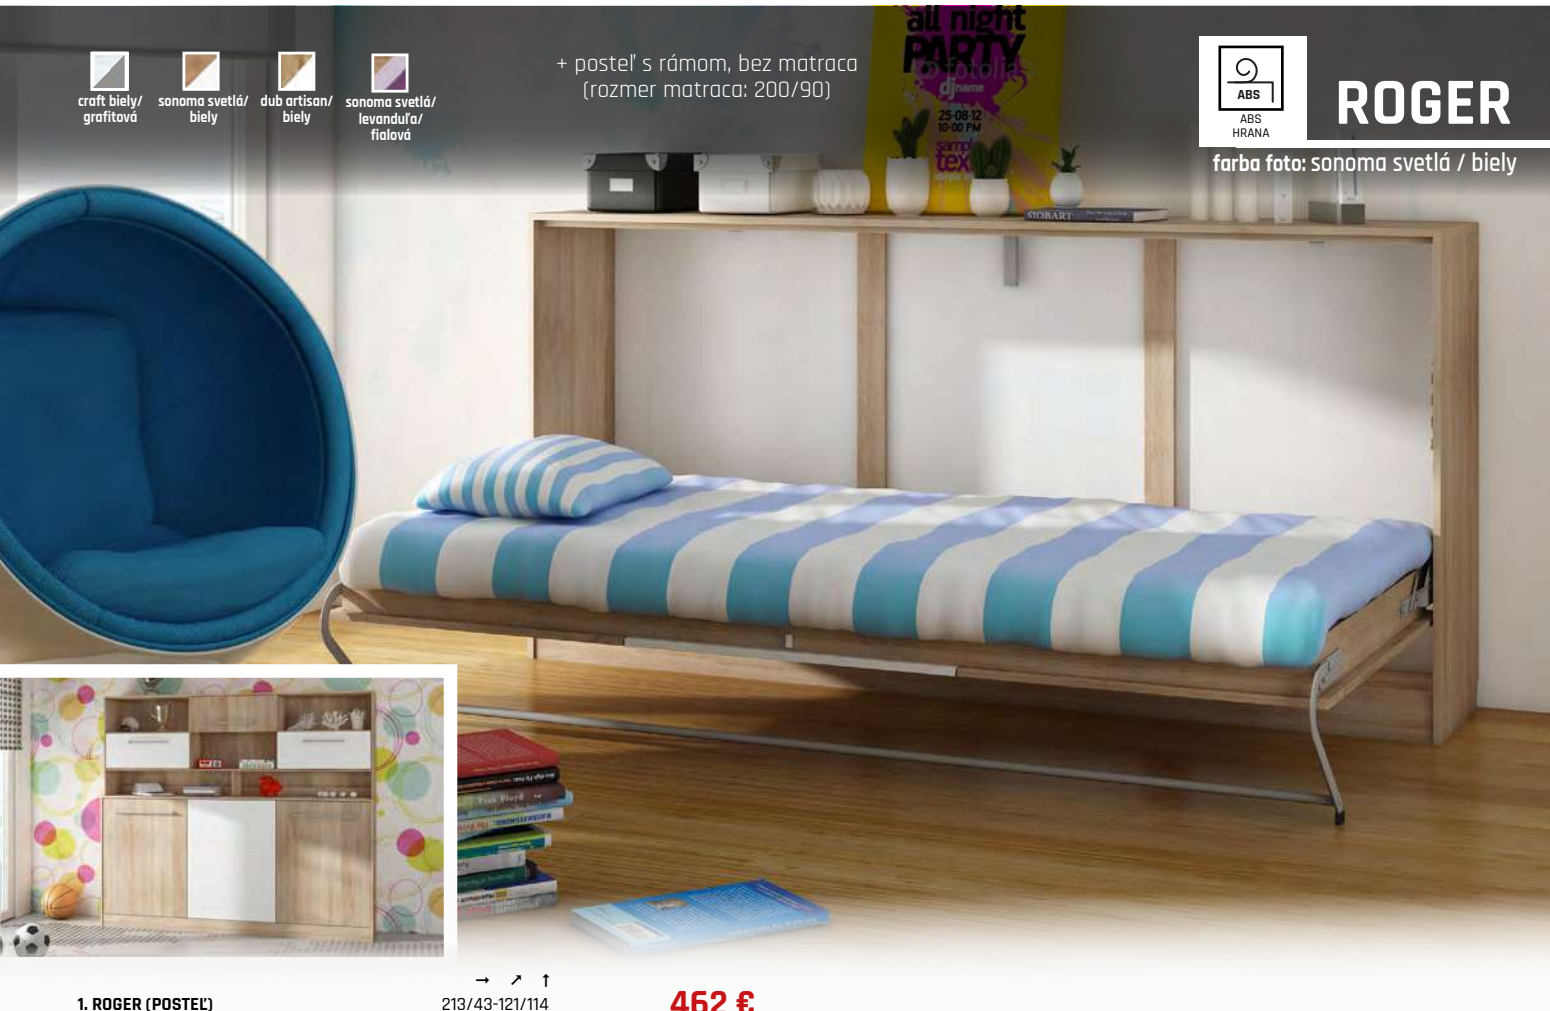

1. ROGER (POSTEL) 213/43-121/114 462 €
2. ROGER (POSTEL NAVIAC) 213/33/80 158 €