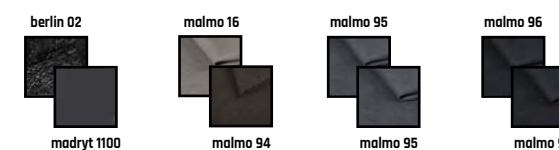

499 €

499 €

GERD UNIVERZÁLNA ROH

farba foto: malmo 16 / malmo 94

DOSTUPNÉ FARBY

SYLVIA

POHOVKA P/L

farba foto: noviny / savana 16 (LAVÁ)