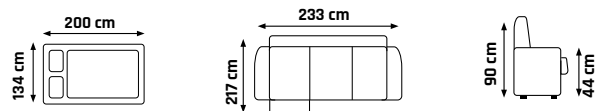

PREMIUM POHOVKA

farba foto: malmo 16 / malmo 28

DOSTUPNÉ FARBY

234 €

334 €

NEAPOL UNIVERZÁLNA ROH

farba foto: malmo 96

DOSTUPNÉ FARBY

PARIS UNIVERZÁLNA ROH

farba foto: inari 91 / inari 100

DOSTUPNÉ FARBY

499 €

499 €

GERD UNIVERZÁLNA ROH

farba foto: malmo 16 / malmo 94

DOSTUPNÉ FARBY