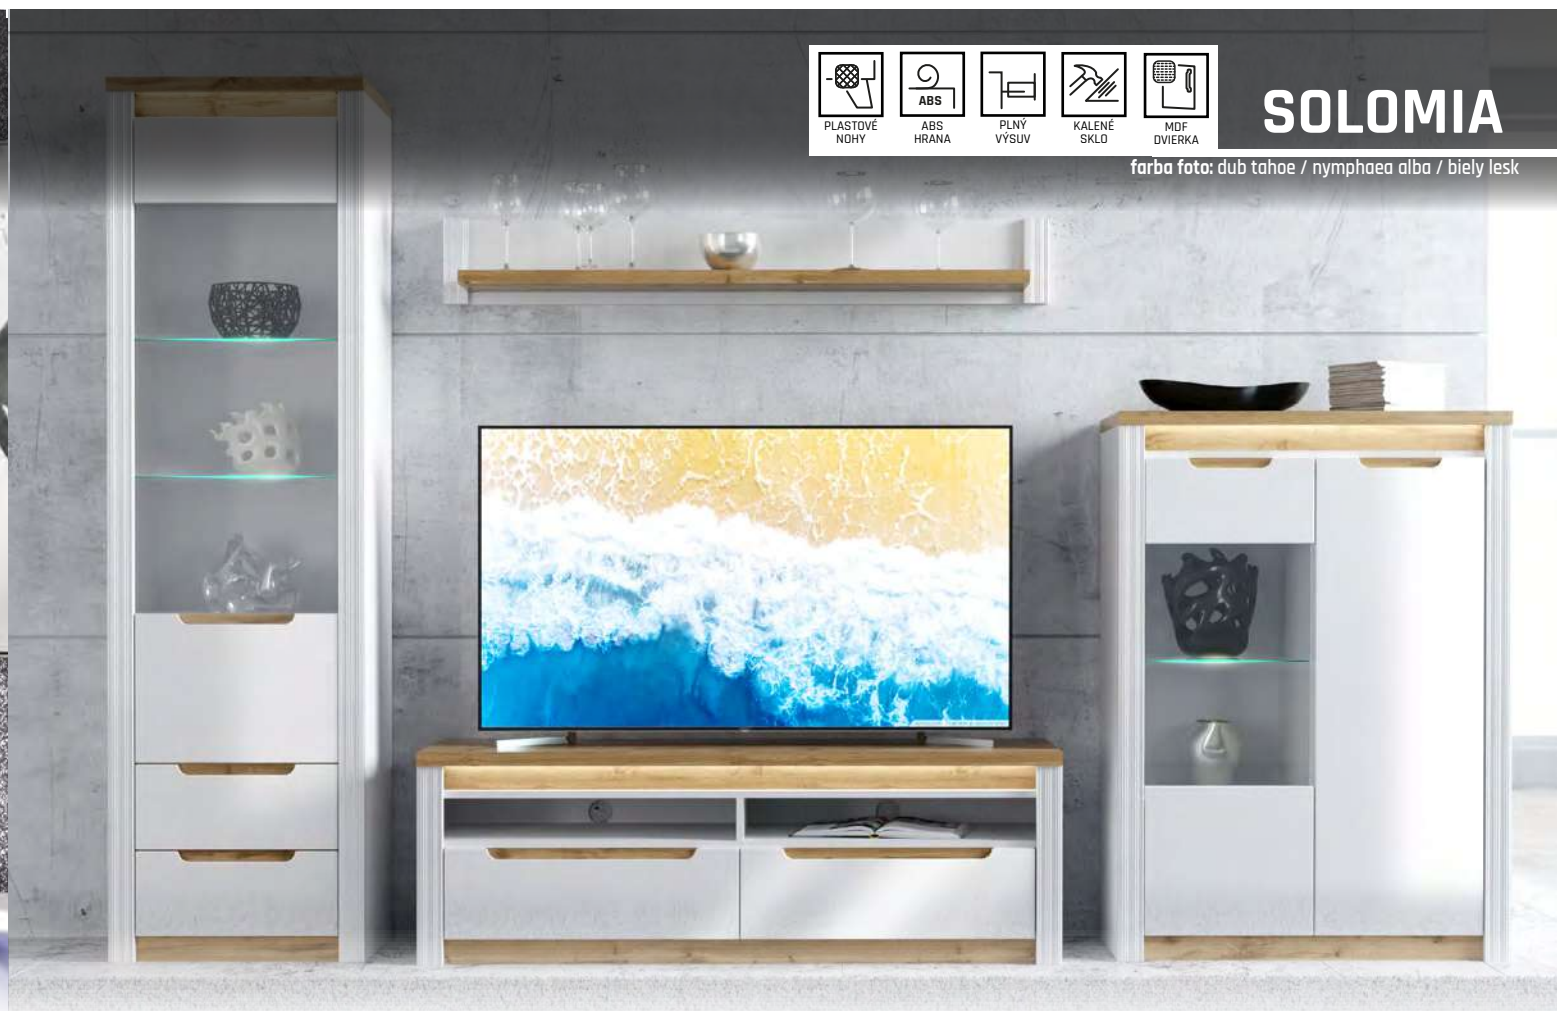

1. OBÝVACIA STENA:

→ ↗ ↑
302/45/207

722 €

ARCTIC

farba foto: biely lesk

biely lesk

+ MODRÉ LED OSVETLENIE AKO ŠTANDARD

1. OBÝVACIA STENA: