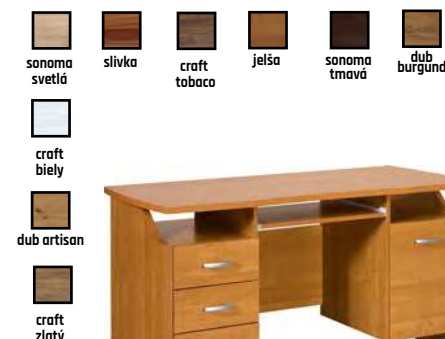

COMBI

140/60/75 → ↗ ↑

217 €