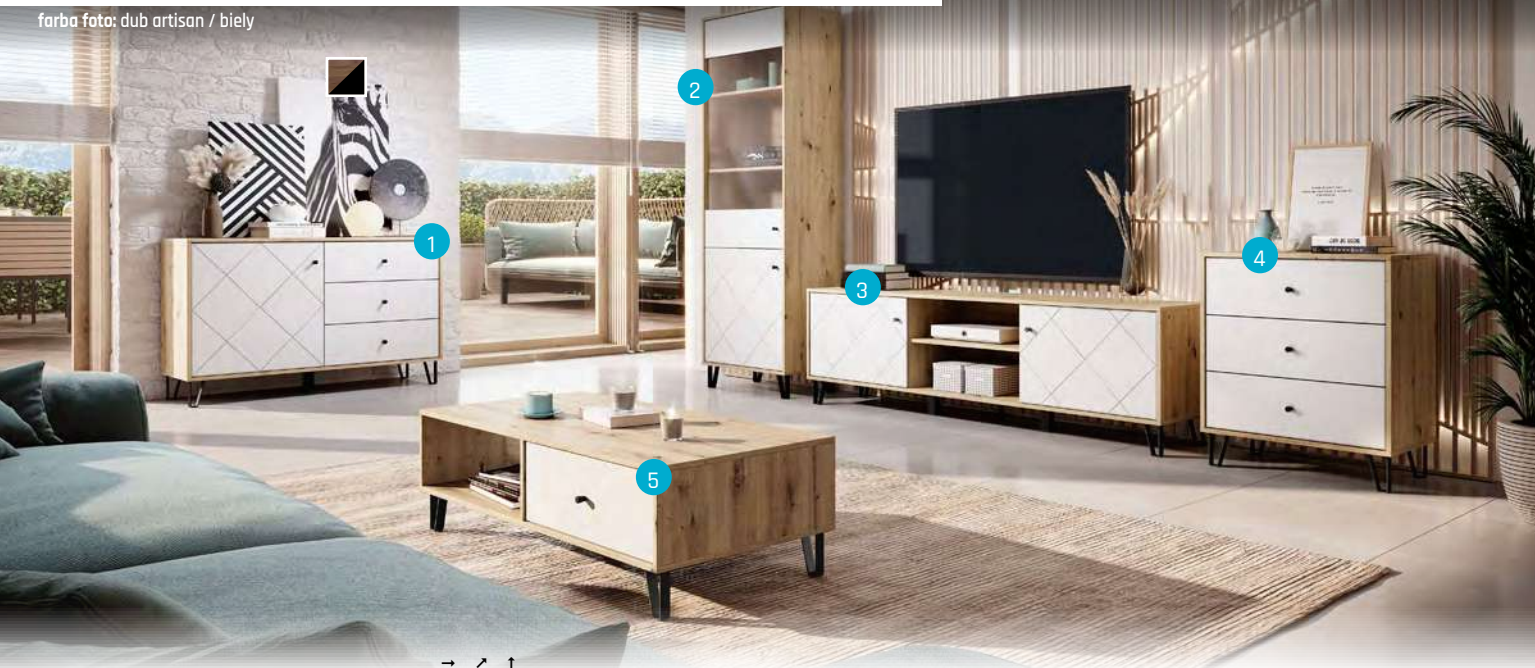

BILBAO

farba foto: dub artisan / biely

TOPSELLER!

1. BILBAO BL5 KOMODA 103S	123,4/40/75,2	173 €
2. BILBAO BL14 VITRÍNA	63,4/40/194,6	192 €
3. BILBAO BL2 TV SKRINKA	183,4/40/55,2	131 €
4. BILBAO BL3 KOMODA 3S	63,4/40/75,2	111 €
5. BILBAO BL11 STOLÍK 2S	110/60/37	106 €
6. BILBAO BL7 REGÁL 2S	63,4/40/135,2	121 €
7. BILBAO BL9 REGÁL 1D	123,4/40/95,2	119 €
8. BILBAO BL4 KOMODA 2D	123,4/40/75,2	148 €
9. BILBAO BL6 KOMODA 2D 3S	183,4/40/75,2	234 €
10. BILBAO BL10 KONFERENČNÝ STOLÍK	60/60/37	47 €