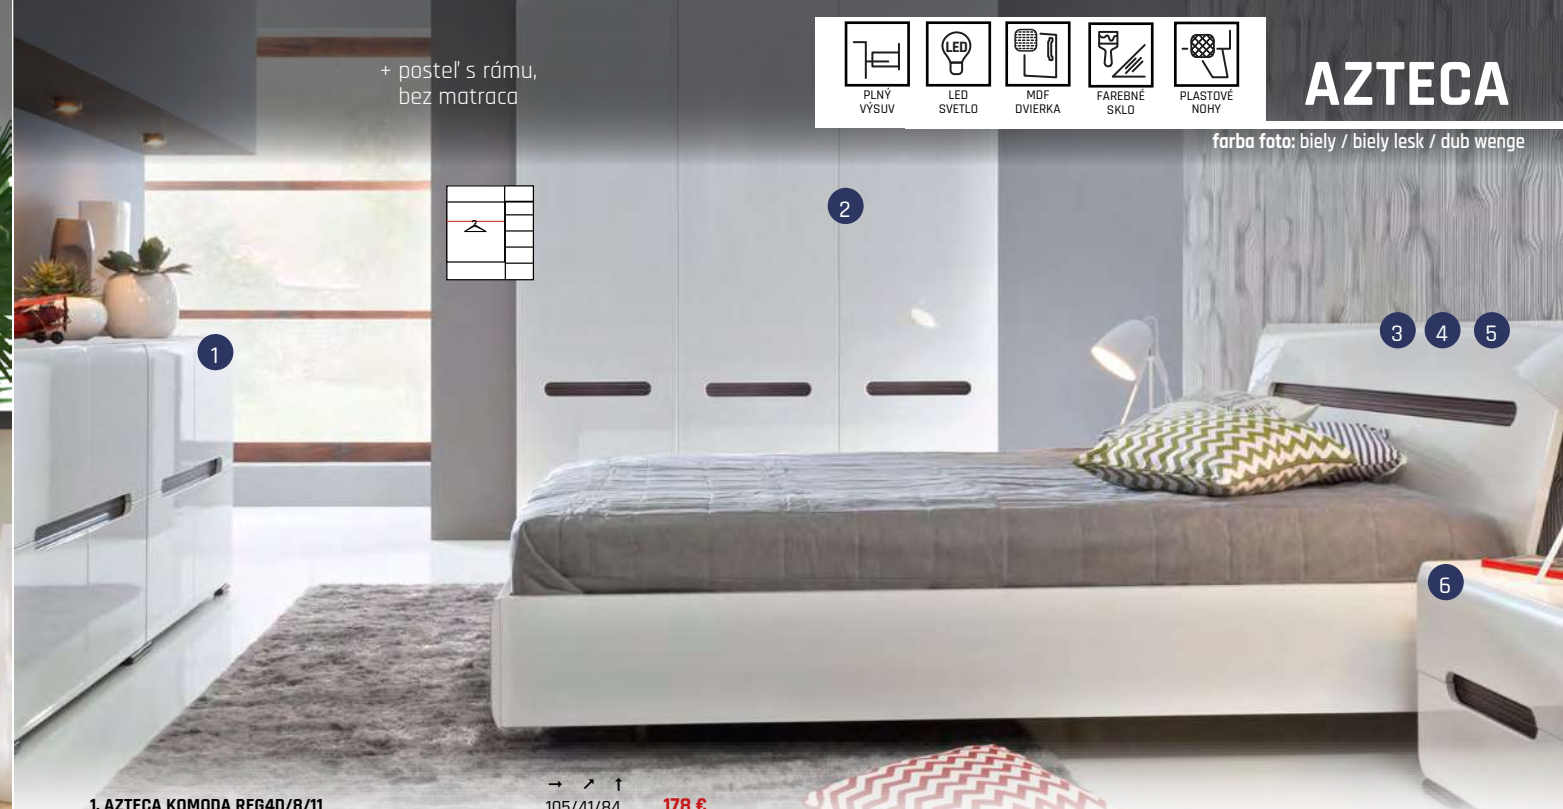

AZTECA

farba foto: biely / biely lesk / dub wenge

+ posteľ s rámom, bez matrace

1. AZTECA KOMODA REG4D/8/11	105/41/84	178 €
2. AZTECA SKRIŇA SZF3D/21/18	180/60/210	620 €
3. AZTECA POSTEĽ LOZ 90	95/214/35-86	175 €
4. AZTECA POSTEĽ LOZ 160	165/214/35-86	269 €
5. AZTECA POSTEĽ LOZ 160 + S ÚLOŽNÝM PRIESTOROM	165/214/35-86	479 €
6. AZTECA POSTEĽ 180	185/214/35-86	284 €
6. AZTECA NOČNÝ STOLÍK KOM2S/4/5	50/41/43	101 €
7. AZTECA SKRIŇA SZFN1D/21/10	84,5/84,5/210	316 €
8. AZTECA ZRKADLO LUS	110/1,9/80	84 €
9. AZTECA TOALETNÝ STOLÍK TOL1D1S 4/11	110/41/75	133 €