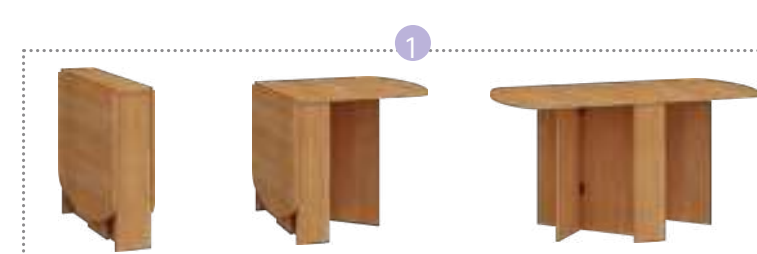

1. STOLIK EXPERT 2: 22-86-150/80/75 118 €

FARBA