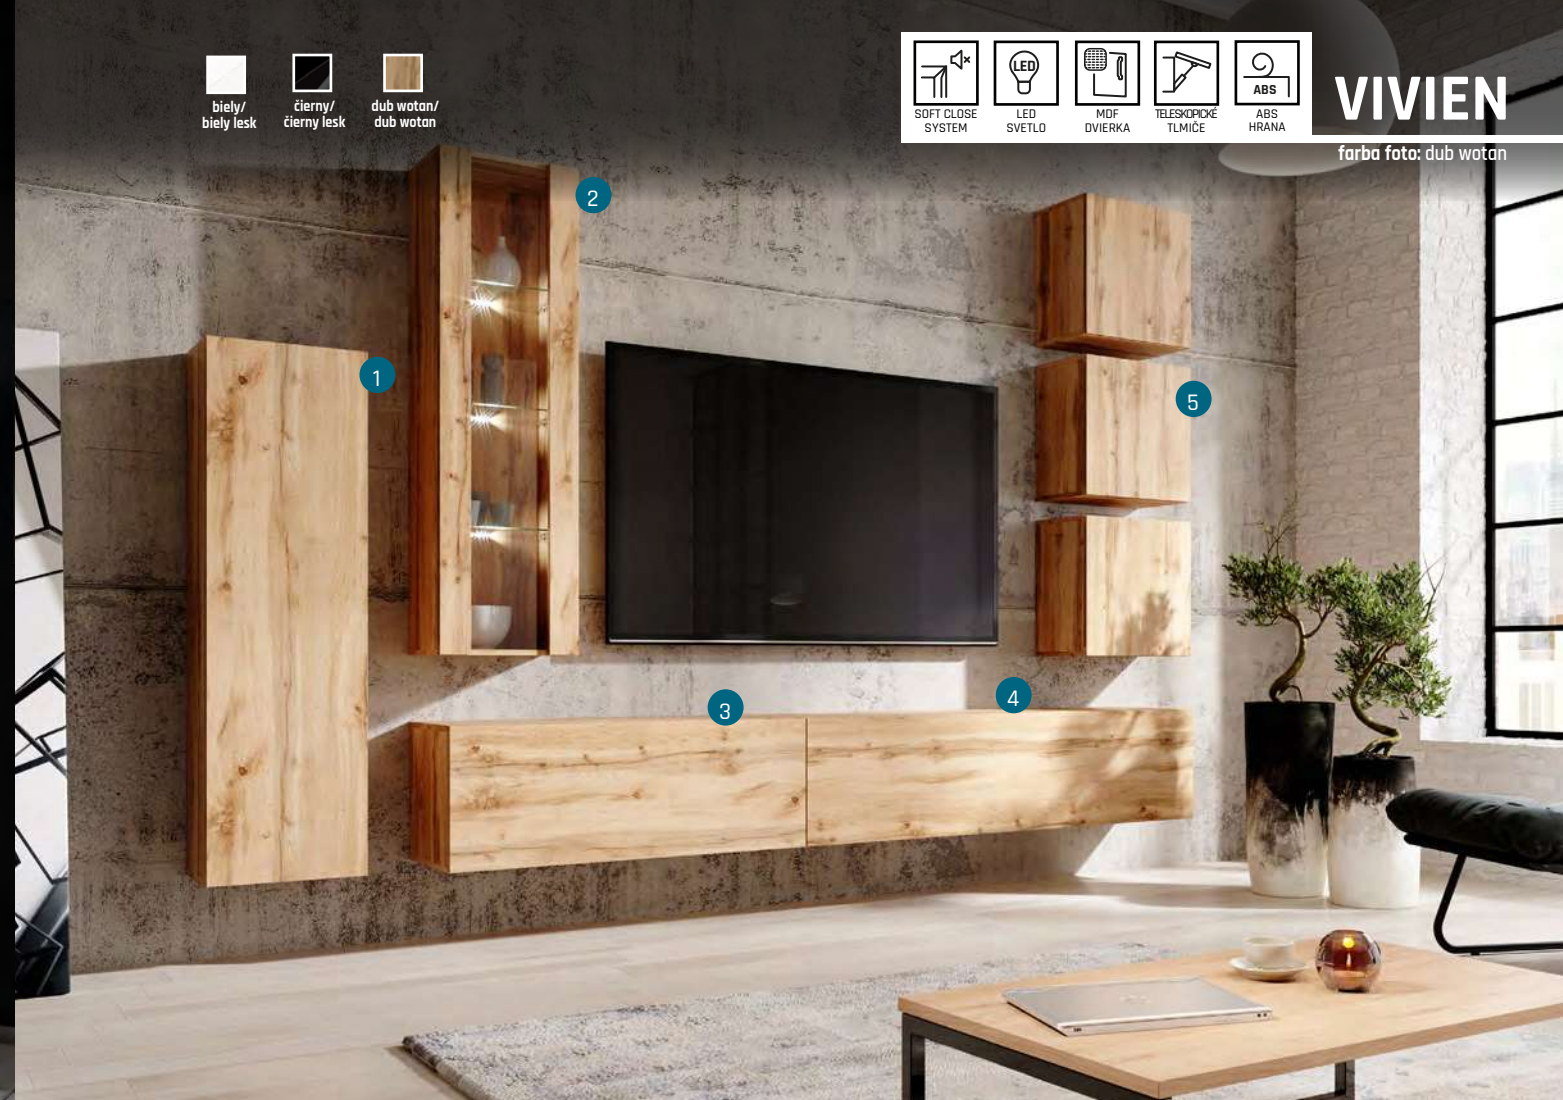

285/40/190

467 €

biely/ biely lesk
čierny/ čierny lesk
dub wotan/
dub wotan

VIVIEN

farba foto: dub wotan

farba foto: biely / biely lesk

- | | | |
|------------------------------|-----------|-------|
| 1. VIVIEN ZÁVESNÁ SKRINKA 08 | 40/30/140 | 94 € |
| 2. VIVIEN ZÁVESNÁ VITRÍNA 09 | 40/30/140 | 114 € |
| 3. VIVIEN ZÁVESNÁ SKRINKA 01 | 100/38/40 | 94 € |
| 4. VIVIEN ZÁVESNÁ SKRINKA 03 | 140/38/40 | 121 € |
| 5. VIVIEN ZÁVESNÁ SKRINKA 05 | 50/30/50 | 45 € |