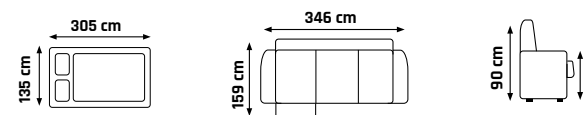

DOSTUPNÉ FARBY

COMFORT

POHOVKA

farba foto: taška caro 11a / inari 96

289 €

KRESLO S MASÁŽNOU FUNKCIOU