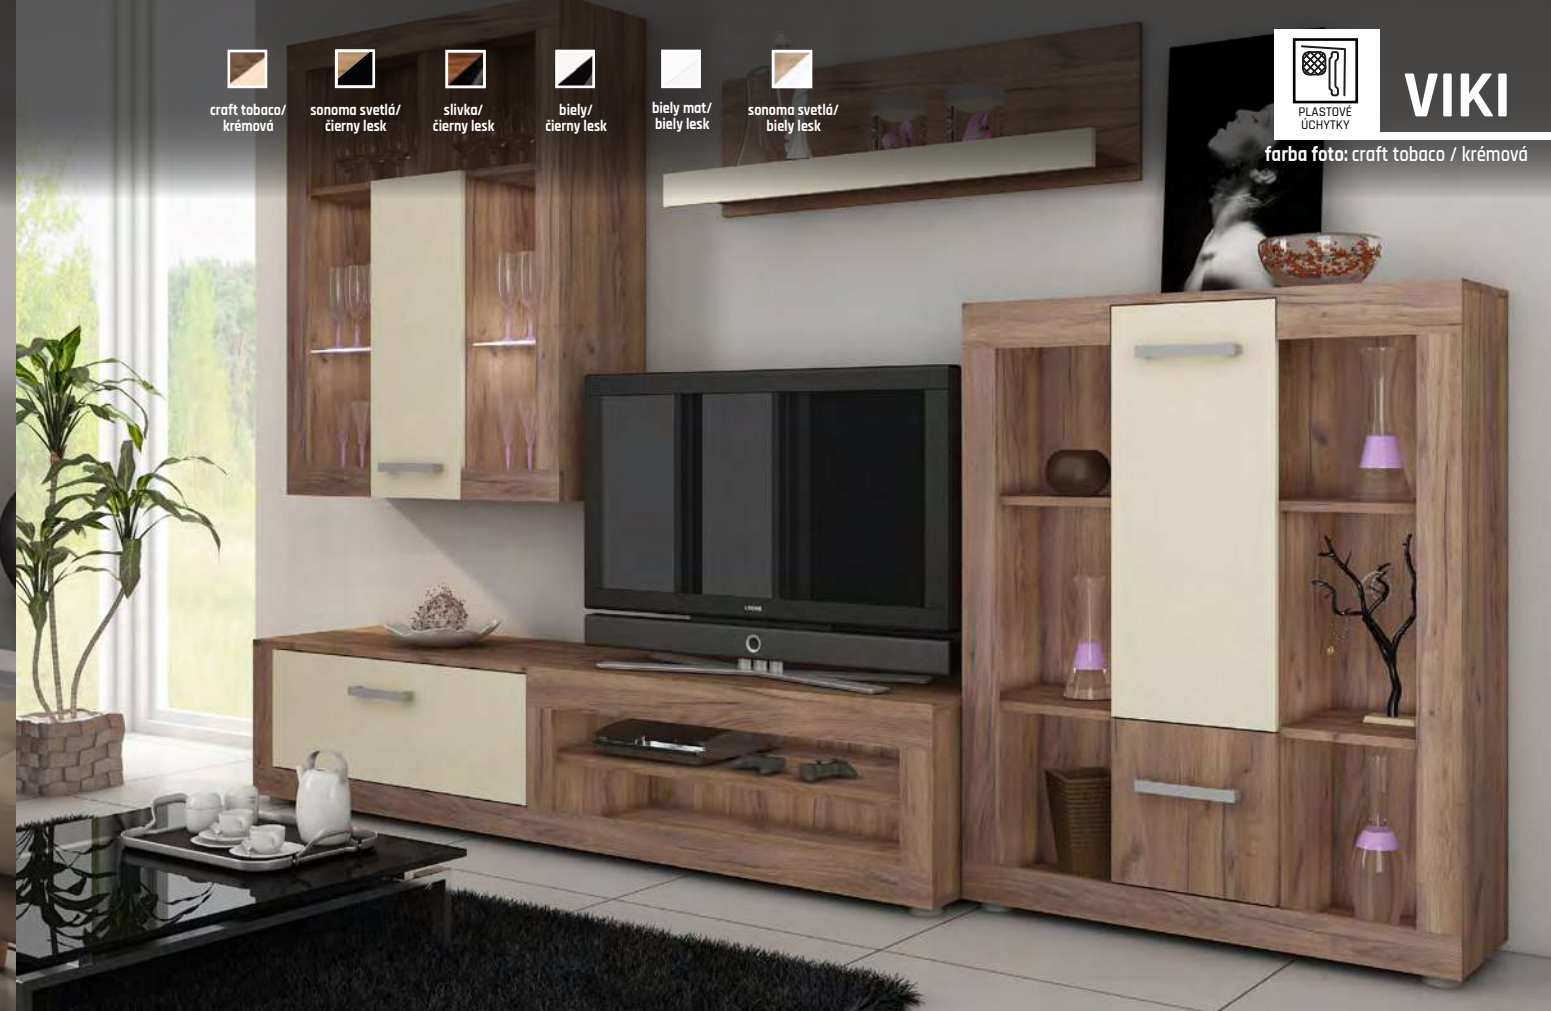

1. KOMODA SWEDEN IV	125/35/80	272 €
2. TV SKRINKA SWEDEN II	140/42/50	152 €
3. STOLIK SWEDEN III	110/60/40	155 €

PLASTOVÉ ÚCHYTKY	VIKI

farba foto: craft tobacco / krémová

craft tobacco/ krémová	sonoma svetlá/ čierny lesk	slivka/ čierny lesk	biely mat/ biely lesk	sonoma svetlá/ biely lesk

farba foto: slivka / čierny lesk