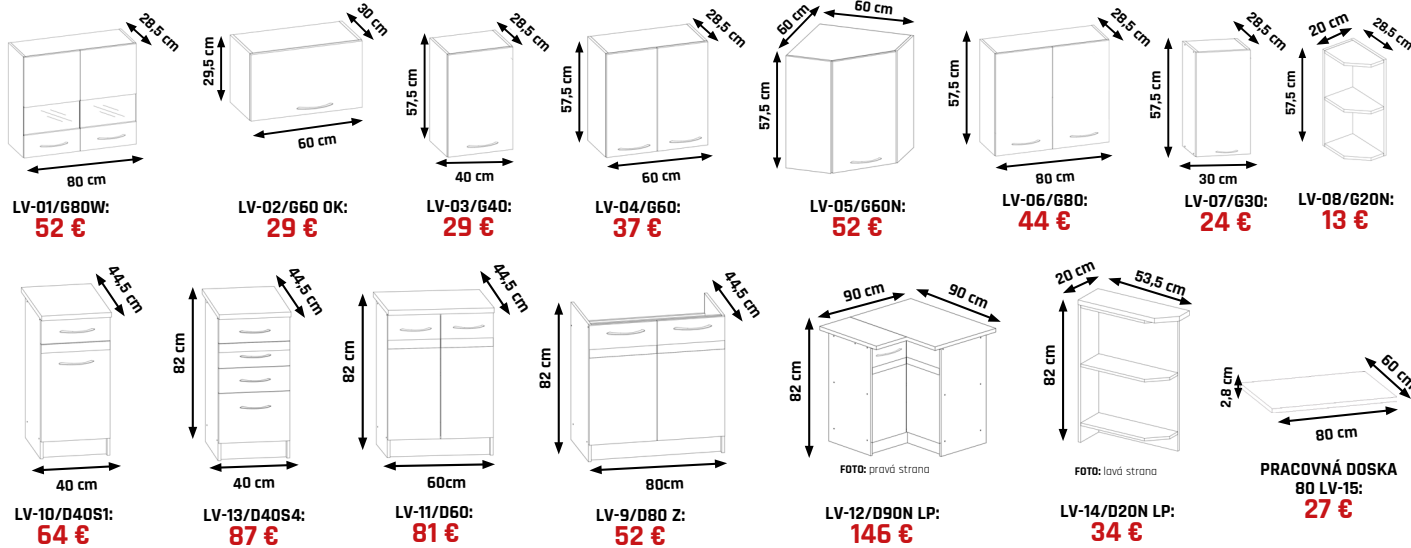

80cm 60cm 40cm

80cm 40cm

80cm 40cm 60cm 60cm

80cm 40cm 60cm

foto: KUCHYŇA 180; sonoma tmavá /sonoma svetlá

219 €

foto: KUCHYŇA 240; sonoma svetlá / sonoma tmavá

329 €