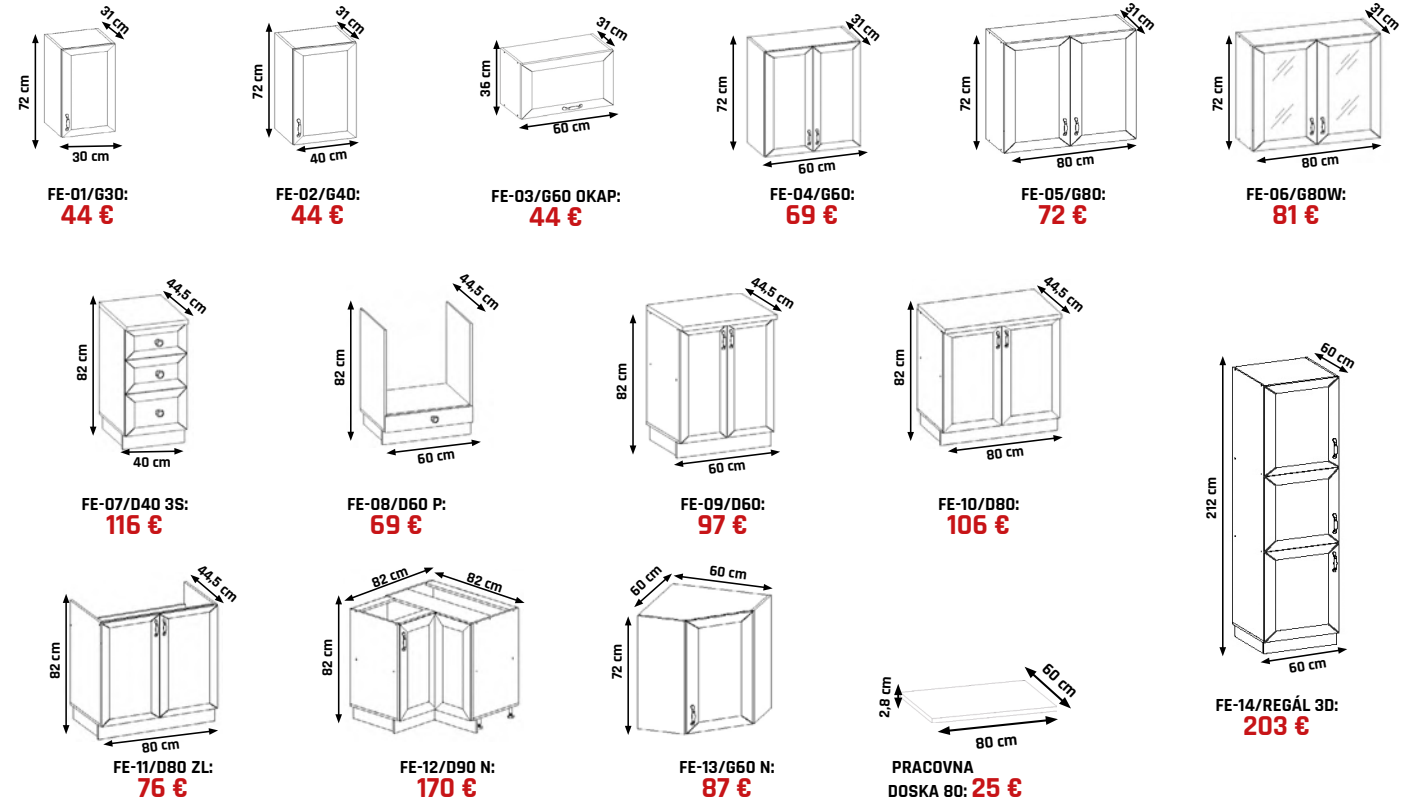

40cm 80cm 80cm