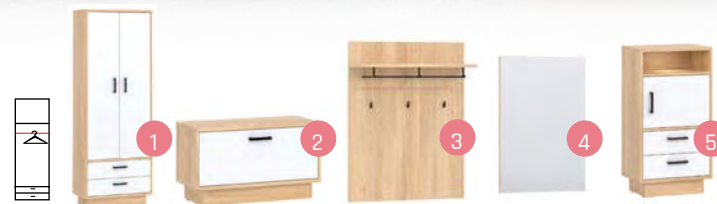

+ led osvetlenie -
OSVETLENIE 1 1x space led - 16 €
OSVETLENIE 2 1x space led 1x led 3d - 27 €
OSVETLENIE 3 1x space led 1x led 3d - 38 €

1. COLIN CN09 SKRIŇA	71,5/37/194,5	206 €
2. COLIN CN10 SKRINKA	84/24,5/48,5	79 €
3. COLIN CN11 VEŠIAK	84/24,5/106	78 €
4. COLIN CN13 ZRKADLO	53,5/2/79	43 €
5. COLIN CN12 KOMODA	53,5/37/102	116 €