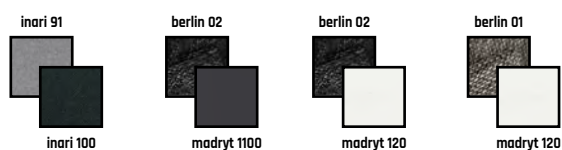

234 €

334 €

NEAPOL UNIVERZÁLNA ROH

farba foto: malmo 96

DOSTUPNÉ FARBY

PARIS UNIVERZÁLNA ROH

farba foto: inari 91 / inari 100

DOSTUPNÉ FARBY