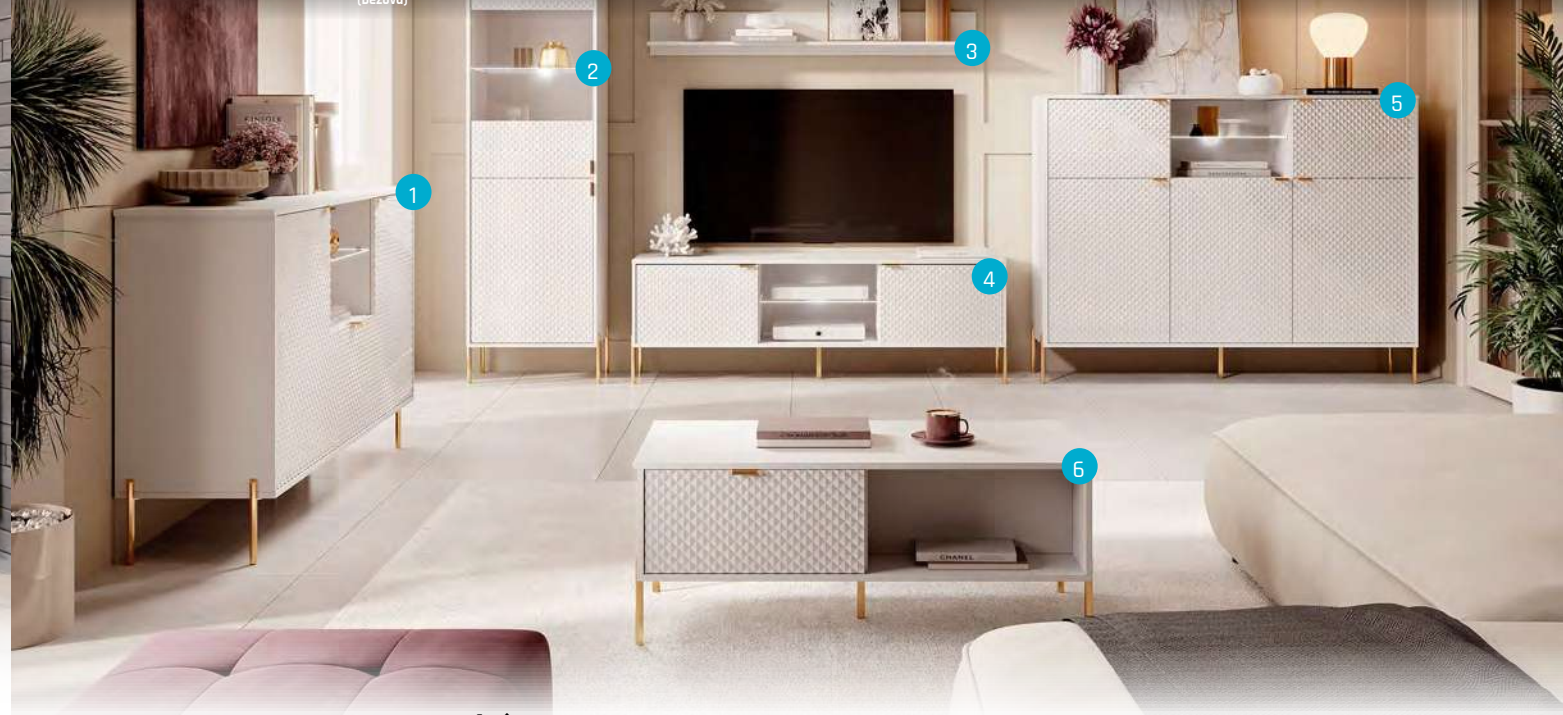

+ LED osvetlenie sklenenej police: biela neutrálna

NOVINKA!

DIAMOND

farba foto: biely / biely lesk

	→ ↗ ↑	
1. DIAMOND KOMODA 3D	153,9/42/91,4	279 €
2. DIAMOND VITRÍNA 2D	53,7/49,8/190	239 €
3. DIAMOND POLIČKA	150/11,6/16	23 €
4. DIAMOND SKRINKA RTV 2D	160/42/54	169 €
5. DIAMOND KOMODA 5D	153,9/42/125,9	389 €
6. DIAMOND KONFERENČNÝ STOLÍK	104,2/59,6/41,6	136 €