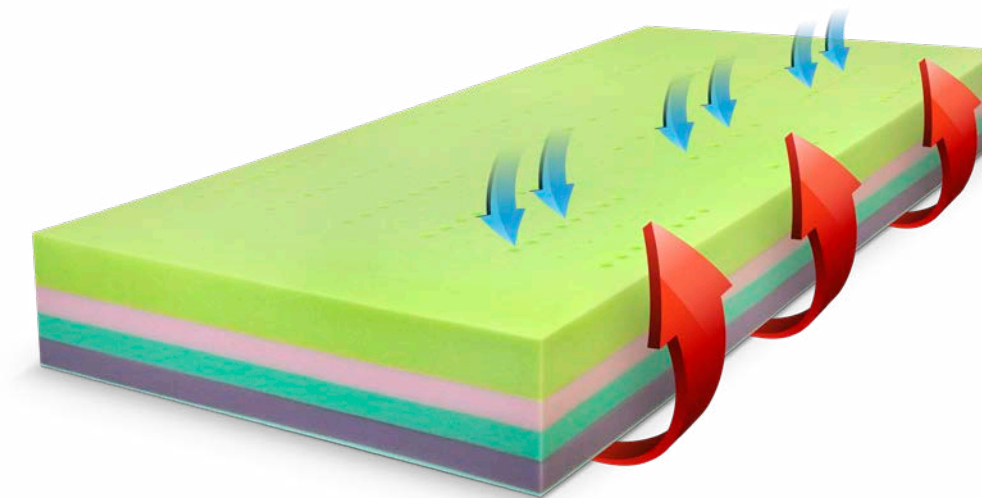

EVOLUTION COLLECTION

Matrace prvotriednej kvality
v unikátnych poťahoch

DOUBLE & SINGLE SIZE

REŠETO.
MATRACE, KTERÉ DÝCHAJÍ

Potah SILVER SAFE s VISCO penou

Potah Silver Safe vystihuje **najmodernejšiu technológiu spracovania poťahov**. Vďaka hladkému povrchu a VISCO peně, ktorá je vsiatá priamo do potahu garantuje vysoký komfort spánku. Ventilačná 3D mriežka slúži na odvetranie matracového jadra. Silver Safe vytvára priaznivé prostredie pre ľudské telo a je vhodný aj pre alergikov. Potah spĺňa OEKO-TEX Standard 100 pre hygienu a sviežosť.

EVOLUČNÉ RIEŠENIE PRE VÁŠ KVALITNÝ SPÁNOK

veľmi príjemný povrch
potahu Silver Safe

dômyselné bočné
odvetrávanie potahu
s praktickým úchopom

Evolution

Unikátny matrac EVO SILVER+

Pre tuhší komfort
ležania je matrac
možné otočiť.

Matrac EVO Silver+ ponúka vrátane **výnimočného dizajnu aj nadštandardné použitie HR studených a Hypersoft pien**. Hypersoft peny s otvorenou bunkovou štruktúrou a jedinečnou mäkkosťou zaručujú maximálnu relaxáciu pri spánku a v kombinácii s VISCO penou sa dokonale prispôbia ľudskému telu. Otvorená štruktúra a REŠETO technológia garantuje vynikajúce odvetrávanie jadra. Kvalitné materiály použité pre výrobu matraca majú vysokú odolnosť proti preležaniu a dlhú životnosť.

DOUBLE & SINGLE SIZE

REŠETO.
MATRACE, KTERÉ DÝCHAJÍ

Potah GRAPHENE s VISCO penou

Vďaka high-tech vláknam potah odbúrava negatívnu energiu a odstraňuje statickú elektrinu z tela. **Vláčna Graphene teda majú antistatický a antistresový efekt, čím chránia naše telo pred nežiaducim vplyvom elektrosmogu,** ktorý môže mať negatívny vplyv na kvalitu spánku a fungovanie ľudského organizmu. Nie len luxusný dizajn, ale aj inovačné technológie Graphene poskytujú správne podmienky pre kvalitný spánok. Vďaka hladkému povrchu a VISCO peně, ktorá je vsítaná priamo do potahu matrac garantuje vysoký komfort spánku. Ventiláčná 3D mriežka slúži na odvetranie matracového jadra.