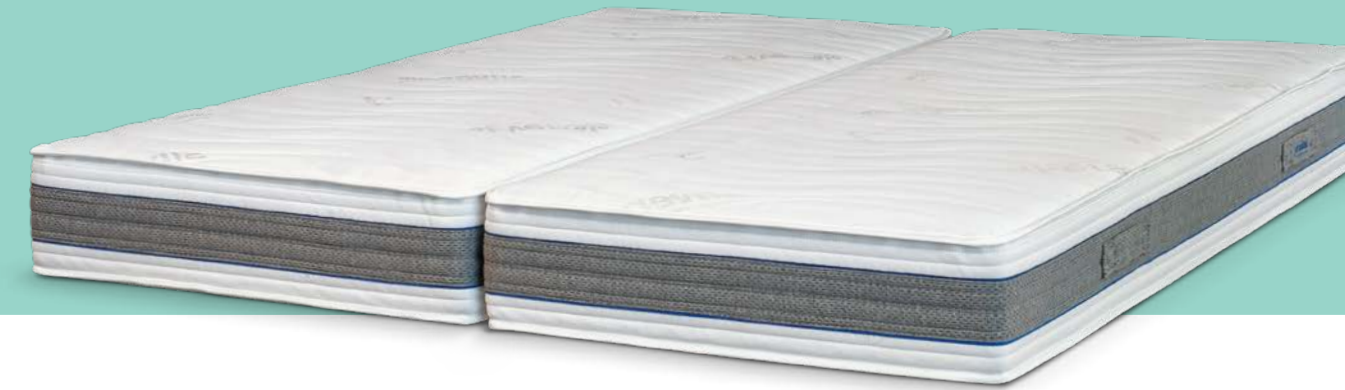

EVOLUTION COLLECTION

Matrace prvotriednej kvality
v unikátnych poťahoch

DOUBLE & SINGLE SIZE

REŠETO.
MATRACE, KTERÉ DÝCHAJÍ

Potah SILVER SAFE s VISCO penou

Potah Silver Safe vystihuje **najmodernejšiu technológiu spracovania poťahov**. Vďaka hladkému povrchu a VISCO peně, ktorá je vsiatá priamo do potahu garantuje vysoký komfort spánku. Ventilačná 3D mriežka slúži na odvetranie matracového jadra. Silver Safe vytvára priaznivé prostredie pre ľudské telo a je vhodný aj pre alergikov. Potah spĺňa OEKO-TEX Standard 100 pre hygienu a sviežosť.

EVOLUČNÉ RIEŠENIE PRE VÁŠ KVALITNÝ SPÁNOK

veľmi príjemný povrch
potahu Silver Safe

dômyselné bočné
odvetrávanie potahu
s praktickým úchopom

Evolution

Unikátny matrac EVO SILVER+

Pre tuhší komfort
ležania je matrac
možné otočiť.

Matrac EVO Silver+ ponúka vrátane **výnimočného dizajnu aj nadštandardné použitie HR studených a Hypersoft pien**. Hypersoft peny s otvorenou bunkovou štruktúrou a jedinečnou mäkkosťou zaručujú maximálnu relaxáciu pri spánku a v kombinácii s VISCO penou sa dokonale prispôbia ľudskému telu. Otvorená štruktúra a REŠETO technológia garantuje vynikajúce odvetrávanie jadra. Kvalitné materiály použité pre výrobu matraca majú vysokú odolnosť proti preležaniu a dlhú životnosť.

DOUBLE & SINGLE SIZE

REŠETO.
MATRACE, KTERÉ DÝCHAJÍ

Potah GRAPHENE s VISCO penou

Vďaka high-tech vláknam potah odbúrava negatívnu energiu a odstraňuje statickú elektrinu z tela. **Vláčna Graphene teda majú antistatický a antistresový efekt, čím chránia naše telo pred nežiaducim vplyvom elektrosmogu,** ktorý môže mať negatívny vplyv na kvalitu spánku a fungovanie ľudského organizmu. Nie len luxusný dizajn, ale aj inovačné technológie Graphene poskytujú správne podmienky pre kvalitný spánok. Vďaka hladkému povrchu a VISCO peně, ktorá je vsítaná priamo do potahu matrac garantuje vysoký komfort spánku. Ventiláčná 3D mriežka slúži na odvetranie matracového jadra.