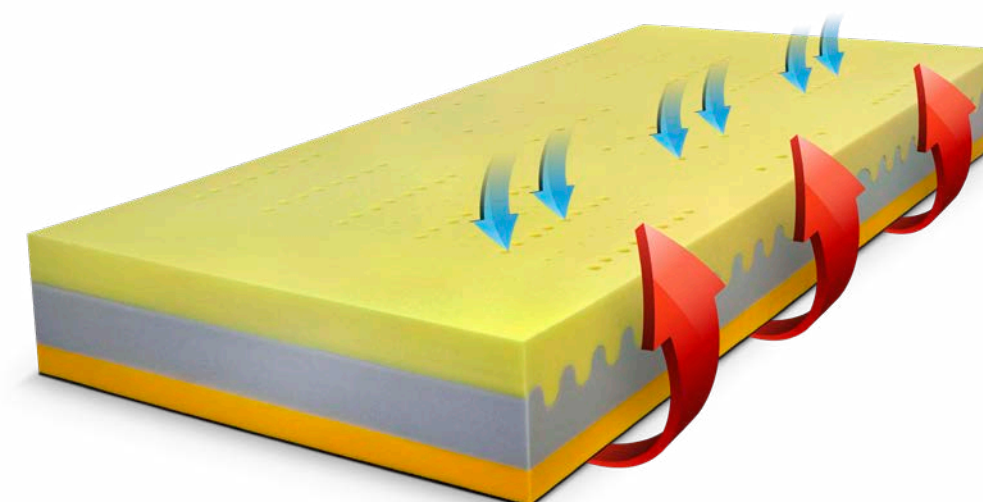

DOUBLE & SINGLE SIZE

REŠETO.
MATRACE, KTERÉ DÝCHAJÍ

Potah GRAPHENE s VISCO penou

Vďaka high-tech vláknam potah odbúrava negatívnu energiu a odstraňuje statickú elektrinu z tela. **Vláčna Graphene teda majú antistatický a antistresový efekt, čím chránia naše telo pred nežiaducim vplyvom elektrosmogu,** ktorý môže mať negatívny vplyv na kvalitu spánku a fungovanie ľudského organizmu. Nie len luxusný dizajn, ale aj inovačné technológie Graphene poskytujú správne podmienky pre kvalitný spánok. Vďaka hladkému povrchu a VISCO peně, ktorá je vsítaná priamo do potahu matrac garantuje vysoký komfort spánku. Ventiláčná 3D mriežka slúži na odvetranie matracového jadra.

EVOLUČNÉ RIEŠENIE PRE VÁŠ KVALITNÝ SPÁNOK

veľmi príjemný povrch
potahu Graphene

dômyselné bočné
odvetrávanie potahu
s praktickým úchopom

Evolution

Antibakteriálny matrac EVO GRAPHENE+

Pre tuhší komfort
ležania je matrac
možné otočiť.

Luxusný matrac EVO Graphene+ ponúka nadštandardný pocit spánku. **Studené HR peny s antibakteriálnym účinkom a Hypersoft peny patria do skupiny skutočne najkvalitnejších materiálov pre výrobu matracov.** Kombinácia VISCO a Hypersoft pien s otvorenou bunkovou štruktúrou a jedinečnou mäkkosťou zabezpečia pre vaše telo maximálnu relaxáciu. Otvorená štruktúra a REŠETO technológia garantuje vynikajúce odvetrávanie jadra. Použitie antibakteriálne prímеси v penách dokážu eliminovať výskyt roztočov a zabraňujú vzniku húb a plesní. Kvalitné materiály použité pre výrobu matraca majú vysokú odolnosť proti preležaniu a dlhú životnosť.