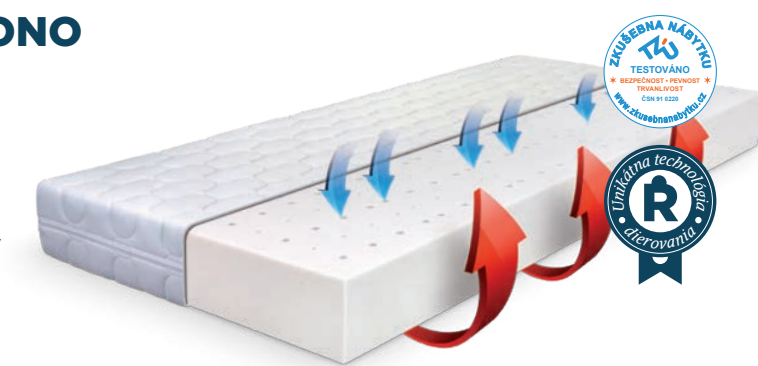

Širšiu ponuku penových matracov nájdete tu

# NELEPENÉ MATRACE

Pri matracoch vyrábaných bez použitia lepidla sú jednotlivé vrstvy jadra spojené vďaka profilovanému zámku. Tento spôsob zabezpečuje aby sa jednotlivé vrstvy pien vzájomne nepohybovali. Použitie lepidla nie je potrebné ani pri matracoch, ktoré tvoria jeden kus peny – tzv. monoblok. Jadro je dostatočne odvetrávané a dochádza k optimálnemu prúdeniu vzduchu.

## Penový matrac LENNA

• 157 €

Špeciálne jadro tvoria dva dômyselne rezané diely z kvalitných SLEEPFOAM pien. Pri spánku umožňuje tento matrac bez lepidiel pohyb pien vďaka voľnému uloženiu a tým vyhovuje individuálnym potrebám užívateľa. POŤAH ÚPLET REŠETO

## Monoblokový matrac AIR MONO

• 175 €

SLEEPFOAM pena je jedinečná svojou výbornou elasticitou, tvarovou stálosťou a dlhou životnosťou. Jadro je odvetrané vďaka najmodernejšej technológii REŠETO. Povrch jadra je bez zónovania, matrac je vhodný pre užívateľov často meniacich spánkovú polohu. POŤAH ÚPLET REŠETO