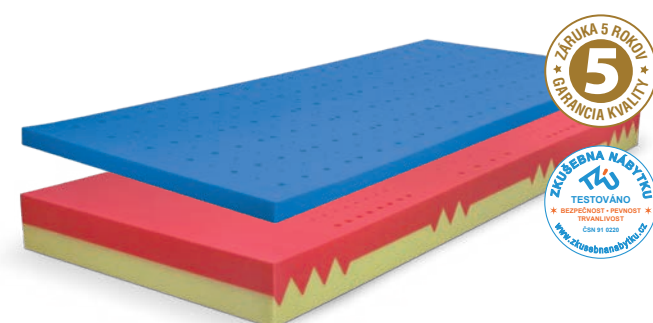

## ANTIBAKTERIÁLNE PENY PATRIA MEDZI NAJMODERNEJŠIE MATERIÁLY PRE VÝROBU MATRACOV

Na prvom mieste je kvalita použitých materiálov a zvýšené nároky na hygienu lôžka. Antibakteriálna pena dokáže eliminovať výskyt roztočov a má vynikajúcu odolnosť proti vzniku plesní a húb. Táto antibakteriálna pena je certifikovaná firmou Sanitized® Švajčiarsko s hodnotením EXCELENTNÁ. Odporúčame pre osoby s nadmerným potením a osoby vyžadujúce zvýšenú hygienu lôžka.

## Matrac BLOK DUO VISCO SOFT

● 441 €

**Antibakteriálna a Visco pena.** Jadro matraca ŘEŠETO Blok Duo je možné kombinovať s vysokou vrstvou Visco peny Soft. Nelepený systém umožňuje otočenie základného jadra, čím dosiahneme vyššiu životnosť celého matraca. POŤAH ATLANTIS