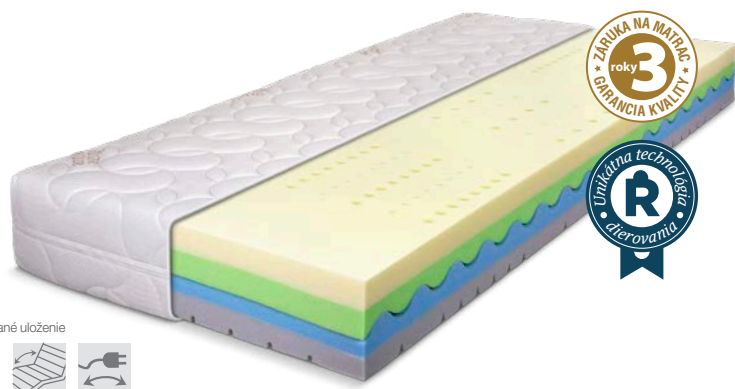

## Nelepený matrac GRAI

● 285 €

Matrac Grai s **5zónovou profiláciou** povrchu je zástupcom výroby **bez použitia lepidiel**. Špeciálne jadro tvoria dva dômyselne prezerané diely z vysoko kvalitných studených pien. Vďaka voľnému uloženiu pien je možný ich pohyb počas spánku, a tým vyhovuje individuálnym potrebám každého užívateľa. POŤAH ANTIAGING

# PAMÄŤOVÁ PENA VISCO

V akciovej ponuke vyberáme matrace s VISCO penou v kombinácii so studenou HR penou. Visco elastická pena ponúka unikátny pocit pri ležaní. Táto jedinečná pena reaguje na teplotu a dokonalo sa prispôbuje ľudskému telu, čo má priaznivý vplyv na zmiernenie bolesti chrbtice. Matrac nevytvára protitlak a zabraňuje preležaninám. Jadro je navyše dokonalo priedušné.

## Luxusný matrac AKASHA

• 315 €

Jadro je vytvorené zámkovým spojom z dvoch studených pien. Visco vrstva elastickej peny je prederavená najnovšou technológiou REŠETO. Strana z HR studenej peny má antidekubitný prierez. POŤAH ANTIAGING