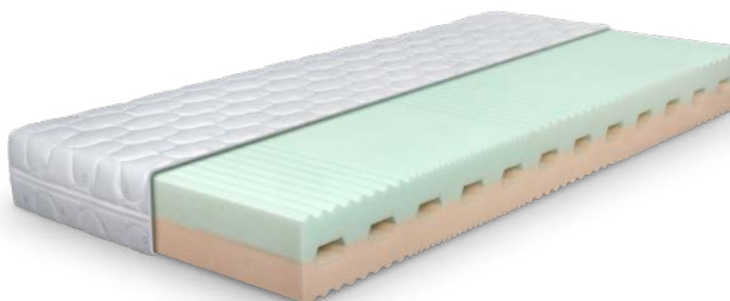

# PENOVÉ MATRACE

Jadro penových matracov pozostáva z jednej alebo viacerých vrstiev polyuretánových pien. Sú charakteristické svojou priedušnosťou, vysokou elasticitou, tvarovou stálosťou a dlhou životnosťou. Výrazná profilácia povrchu má za úlohu odľahčenie exponovaných miest na tele, uvoľnenie svalov a zlepšuje prekrvenie pokožky. Vďaka tomu sa znižuje potreba meniť spánkovú polohu a samotný spánok je pokojnejší.

## Antidekubitný matrac HELLEN

• 254 €

Szónový matrac z kvalitných studených HR pien. Dômyselné prerezanie so štruktúrovaným povrchom v oblasti ramien, bedier a panvy garantuje vynikajúce prispôbenie sa telu a optimálne prúdenie vzduchu. POŤAH ANTIAGING

## Sendvičový matrac VENDY

• 188 €

Szónový matrac pozostáva z výrazne profilovaných vrstiev polyuretánových pien, medzi ktoré je pre zvýšenú nosnosť matraca vložená doska z RE peny. Profilovanie umožňuje odľahčenie exponovaných miest na tele, uvoľnenie svalov a zreteľne zvyšuje prekrvenie pokožky. POŤAH ANTIAGING

## Komfortný matrac ADELL

• 187 €

Jadro matraca je vyrobené z vysoko kvalitnej a priedušnej SLEEPFOAM peny. Dokonalo odvetrané diely s horizontálnymi prieduchmi sa vďaka výraznému prierezu dokážu dokonalo prispôbiť obrysom ľudského tela. POŤAH DRY FAST