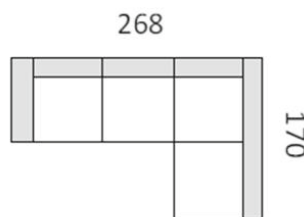

**NAROŽNIK METZ S2 Z FUNKCJĄ SPANIA I POJEMNIKIEM 268X170
LT / MINKŠTAS KAPAS (KAMPINĖ SOFA)
SU MIEGOJIMO FUNKCIJA IR PATALYNĖS DĖŽE 268X170**

Wymiary/Matmenys: S – 268 cm /
D - 170 cm / G - 82 cm / W – 43 cm /
WS - 95 cm

Powierzchnia spania/Miego zona:
D - 195 cm / S - 155 cm