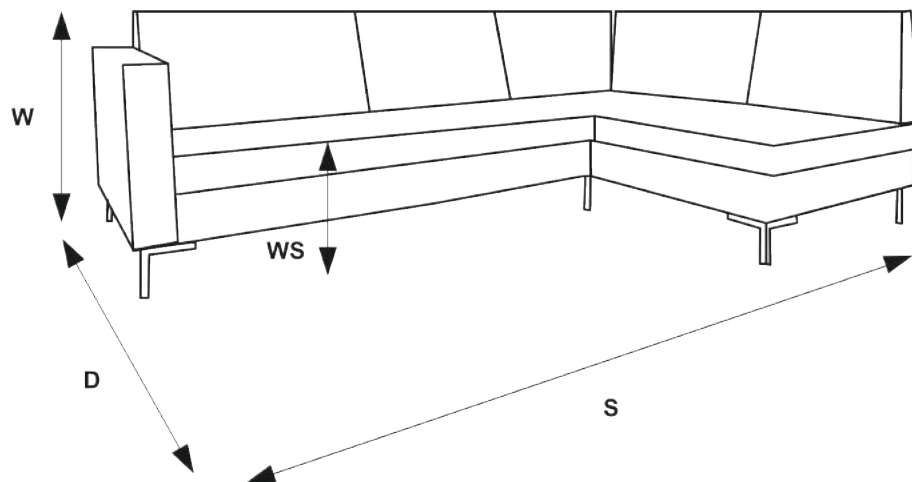

KATALOG MOREL MEBLE 2021/2022

LEGENDA WYMIARÓW / MATMENŪ LEGENDA

OZNACZENIA:
S - SZEROKOŚĆ / PLOČIO
G - GŁĘBOKOŚĆ / GYLIS
D - DŁUGOŚĆ / ILGIO
W - WYSOKOŚĆ / AUKŠČIO
WS - WYSOKOŚĆ SIEDZISKA
Q - ŚREDNICA / SKERSMENS