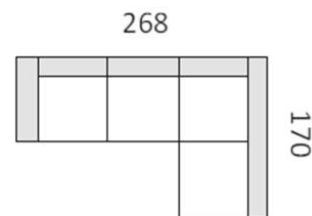

Powierzchnia spania/Miego zona:
D - 195 cm / S - 155 cm

**NAROŽNIK METZ S3 BEZ FUNKCJI SPANIA 270X270
LT / MINKŠTAS KAPAS (KAMPINĖ SOFA)
METZ BE MIEGOJIMO FUNKCIJOS.**

Wymiary/Matmenys: S – 268 cm /
D - 210 cm / G - 82 cm / W – 43 cm /
WS - 95 cm

**NAROŽNIK METZ S2 BEZ FUNKCJI SPANIA 268X170
LT / MINKŠTAS KAPAS (KAMPINĖ SOFA)
METZ BE MIEGOJIMO FUNKCIJOS.**

Wymiary/Matmenys: S – 268 cm /
D - 210 cm / G - 82 cm / W – 43 cm /
WS - 95 cm

TUSCULLUM

PL