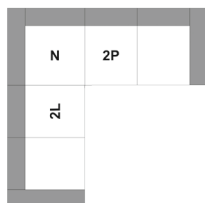

Wymiary/Matmenys: S - 295 cm /
D - 170 cm / G - 90 cm / W - 79 cm /
WS - 43 cm

Powierzchnia spania/Miego zona:
D - 230 cm / S - 138 cm

Klient ma możliwość indywidualnego skonfigurowania narożnika z następujących modułów.

MODUŁ: BOCZEK

LT / MODULIS: PORANKIS

Wymiary/Matmenys: S – 22 cm / G – 96 cm

MODUŁ: S2 (DOSTĘPNY POJEMNIK)

LT / MODULIS: S2 (PRIEINAMA PATALINĖS DĖŽĖ)

Wymiary/Matmenys: S – 104 cm / G – 95 cm

MODUŁ: ROŻEK

LT / MODULIS: KAMPAS

Wymiary/Matmenys: S – 95 cm / G – 95 cm

MODUŁ: S1 (DOSTĘPNY POJEMNIK)

LT / MODULIS: S1 (PRIEINAMA PATALINĖS DĖŽĖ)

Wymiary/Matmenys: S – 52 cm / G – 95 cm

MODUŁ: S3 (DOSTĘPNA FUNKCJA SPANIA I/LUB POJEMNIK)

LT / MODULIS: S3 (YRA PRIEINAMA MIEGOJIMO FUNKCIJA IR/ARBA PATALYNĖS DĖŽĖ)

Wymiary/Matmenys: S – 154 cm / G – 95 cm

Powierzchnia spania/Miego zona: D – 205 cm / S – 120 cm

PRZYKŁADOWE KONFIGURACJE / KONFIGURACIJŲ PAVYZDŽIAI