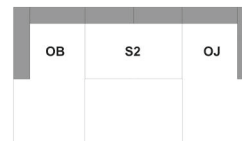

NAROŻNIK SEKKEN S2 + DWIE OTOMANY Z FUNKCJĄ SPANIA I TRZEMA POJEMNIKAMI LT / MINKŠTAS KAPAS (KAMPINĖ SOFA) SU MIEGOJIMO FUNKCJĄ IR TRIMIS PATALYNĖS DĖŽĖMIS

Wymiary/Matmenys: S - 320 cm / D - 175 cm / G - 90 cm / W - 85,5 cm / WS - 45 cm
Powierzchnia spania/Miego zona: D - 286 cm / S - 145 cm