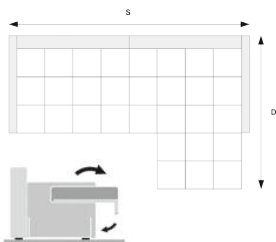

SOFA FLAM BEZ FUNKCJI SPANIA 180
LT / SOFA FLAM BE MIEGOJIMO FUNKCIJOS 180
Wymiary/Matmenys: S - 180 cm / G - 120 cm / W - 85,5 cm / WS - 44 cm
Powierzchnia spania/Miego zona:
D - 203 cm / S - 165 cm

NAROŽNIK FLAM Z FUNKCJĄ SPANIA
LT / MINKŠTAS KAPAS (KAMPINĖ SOFA) SU MIEGOJIMO FUNKCIJA IR DVIKUBA PATALYNĖS DĖŽE
Wymiary/Matmenys: S - 285 cm / D - 185 cm / W - 85,5 cm / WS - 44 cm
Powierzchnia spania/Miego zona:
D - 250 cm / S - 170 cm

Narožnik FLAM można zamówić z długim lub krótkim podłokietnikiem.
LT / A FLAM sarak ojománjât lehetséges hosszú vagy rövid karfával rendelni.

NAROŽNIK FLAM BEZ FUNKCJI SPANIA 320X240
LT / MINKŠTAS KAPAS (KAMPINĖ SOFA) FLAM BE MIEGOJIMO FUNKCIJOS.
Wymiary/Matmenys: S - 320 cm / D - 210 cm / G - 120 cm / W - 85,5 cm / WS - 44 cm