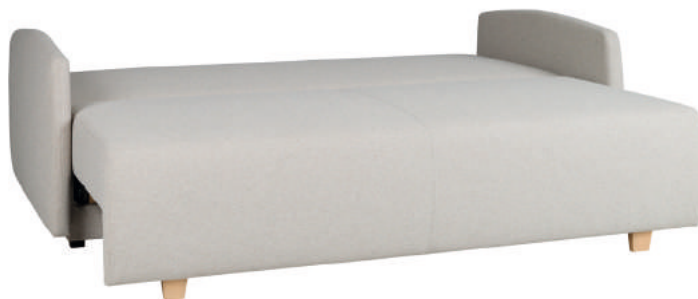

BO

PL

TRZYOSOBOWA SOFA **BO** JEST MODERNISTYCZNA, BECZUŁKOWATA, MINIMALISTYCZNA. ELEGANCJA W PROSTEJ FORMIE, DO WNĘTRZ NOWOCZESNYCH, SKANDYNAWSKICH ORAZ NEUTRALNYCH. WYKONYWANA NA ZAMÓWIENIE W RÓŻNEJ GAMIE KOLORYSTYCZNEJ. CHARAKTERU DODAJĄ DUŻE GUZIKI, ORAZ NIETUŻINKOWE MAŁE OKRĄGŁE PODUSZKI, Z BARDZO DUŻYM GUZIKIEM, KTÓRY MOŻE BYĆ INNEGO KOLORU.

LT

BO YRA MODERNI DYGSNIUOTA IR SIUVINĖTA SOFA, PUIKIAI ONKANO BET KOKIAM INTERJERUI. BALDAI TURI SIAURUS PORANKIUS, TODĖL SOFA YRA SUBOLI IR GRAŽIAI ATRODO NET MAŽUOSE KAMBARIUOSE.

WERSJA STANDARD:

LISTWY SPRĘŻYNUJĄCE + PIANKA
PUR + SPRĘŻYNY BONELOWE

LT/ Spyruoklinės lentjuostės + bonell
spyruoklės + putas PUR 35

WERSJA HR LUX:

LISTWY SPRĘŻYNUJĄCE
+ WYSOKOELASTYCZNA PIANKA HR
+ SPRĘŻYNY KIESZENIOWE

LT/ Spyruoklinės lentjuostės + kišeninės
spyruoklės + ypač elasonės putos HR 35

SOFA BO SU MIEGOJIMO FUNKCIJĄ IR PATALYNĖS DĖŽE

Matmenys: S - 208 cm / G - 100 cm
/ W - 94 cm / WS - 45 cm
Miego zona: D - 195 cm / S - 155 cm

SOFA BO Z FUNKCJĄ SPANIA I POJEMNIKIEM

Wymiary: S - 208 cm / G - 100 cm
/ W - 94 cm / WS - 45 cm
Powierzchnia spania: D - 195 cm
/ S - 155 cm