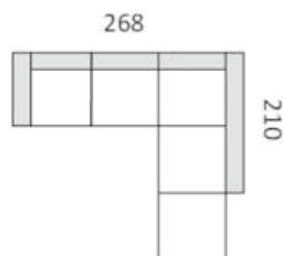

KATALOG MOREL MEBLE 2021/2022

LEGENDA WYMIARÓW / MATMENŪ LEGENDA

OZNACZENIA:
S - SZEROKOŚĆ / PLOČIO
G - GŁĘBOKOŚĆ / GYLIS
D - DŁUGOŚĆ / ILGIO
W - WYSOKOŚĆ / AUKŠČIO
WS - WYSOKOŚĆ SIEDZISKA
Q - ŚREDNICA / SKERSMENS

Wymiary/Matmenys: S – 268 cm /
D - 210 cm / G - 82 cm / W – 43 cm /
WS - 95 cm

Powierzchnia spania/Miego zona:
D - 195 cm / S - 155 cm

**NAROŽNIK METZ S2P Z FUNKCJĄ SPANIA I POJEMNIKIEM 268X194
LT / MINKŠTAS KAPAS (KAMPINĖ SOFA)
SU MIEGOJIMO FUNKCIJA IR PATALYNĖS DĖŽE 268X194**