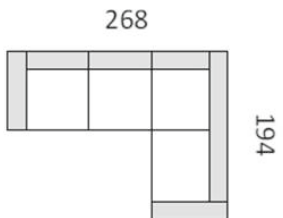

Wymiary/Matmenys: S – 268 cm /
D - 210 cm / G - 82 cm / W – 43 cm /
WS - 95 cm

Powierzchnia spania/Miego zona:
D - 195 cm / S - 155 cm

**NAROŽNIK METZ S2P Z FUNKCJĄ SPANIA I POJEMNIKIEM 268X194
LT / MINKŠTAS KAPAS (KAMPINĖ SOFA)
SU MIEGOJIMO FUNKCIJA IR PATALYNĖS DĖŽE 268X194**

Wymiary/Matmenys: S – 268 cm /
D - 170 cm / G - 82 cm / W – 43 cm /
WS - 95 cm

Powierzchnia spania/Miego zona:
D - D - 195 cm / S - 155 cm

**NAROŽNIK METZ BEZ FUNKCJI SPANIA LT / MINKŠTAS KAPAS (KAMPINĖ SOFA)
METZ BE MIEGOJIMO FUNKCIJOS.**

Wymiary/Matmenys: S – 268 cm /
D - 210 cm / G - 82 cm / W – 43 cm /
WS - 95 cm

**NAROŽNIK METZ S2P BEZ FUNKCJI SPANIA 268X194
LT / MINKŠTAS KAPAS (KAMPINĖ SOFA)
METZ BE MIEGOJIMO FUNKCIJOS.**

Wymiary/Matmenys: S – 268 cm /
D - 210 cm / G - 82 cm / W – 43 cm /
WS - 95 cm