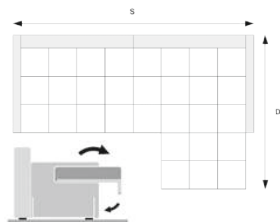

NAROŻNIK AURA Z FUNKCJĄ SPANIA I DWOMA POJEMNIKAMI
LT / MINKŠTAS KAPAS (KAMPINĖ SOFA) SU MIEGOJIMO FUNKCIJA IR DVI GUBA PATALYNĖS DĖŽE
Wymiary/Matmenys: S - 285 cm / G - 185 cm / W - 85,5 cm / WS - 44 cm
Powierzchnia spania/Miego zona: D - 250 cm / S - 170 cm