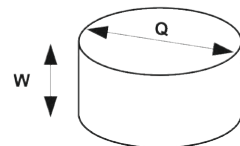

FOTEL BRAVOS

FOTELE I PUFY

FOTELIAI IR PUFAI

LEGENDA WYMIARÓW / MATMENŲ LEGENDA

BRAVOS

PL

BRAVOS TO LUKSUSOWY I BARDZO WYGODNY FOTEL WYPOCZYNKOWY W STYLU GLAMOUR. IDEALNY BY ZRELAKSOWAĆ SIĘ W DOMOWYM ZACISZU, ŚWIETNIE PREZENTUJE SIĘ W KAŻDYM WNĘTRZU. W MEBLU ZOSTAŁA ZASTOSOWANA TECHNOLOGIA WYKONANIA SIEDZISKA I OPARCIA: SPRĘŻYNY FALISTA ORAZ PIANKA WYSOKOELASTYCZNA HR 35.