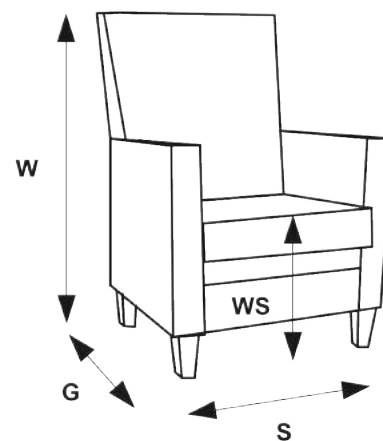

KATALOG MOREL MEBLE 2021/2022

LEGENDA WYMIARÓW / MATMENŪ LEGENDA

OZNACZENIA:
S - SZEROKOŚĆ / PLOČIO
G - GŁĘBOKOŚĆ / GYLIS
D - DŁUGOŚĆ / ILGIO
W - WYSOKOŚĆ / AUKŠČIO
WS - WYSOKOŚĆ SIEDZISKA
Q - ŚREDNICA / SKERSMENS