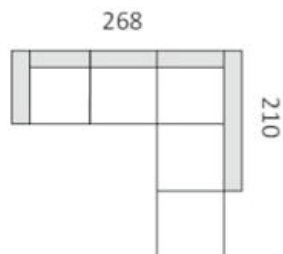

**NAROŽNIK METZ BEZ FUNKCJI SPANIA LT / MINKŠTAS KAPAS (KAMPINĖ SOFA)
METZ BE MIEGOJIMO FUNKCIJOS.**

Wymiary/Matmenys: S – 268 cm /
D - 210 cm / G - 82 cm / W – 43 cm /
WS - 95 cm