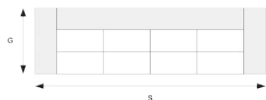

SOFA AURA Z FUNKCJĄ SPANIA I POJEMNIKIEM 240
LT / SOFA AURA SU MIEGOJIMO FUNKCIJA IR PATALYNĖS DĖŽE 240
Wymiary/Matmenys: S - 240 cm / G - 120 cm / W - 74 cm / WS - 44 cm
Powierzchnia spania/Miego zona: D - 203 cm / S - 165 cm