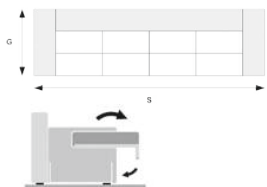

LT/ Spyruoklinės lentjuostės + kišeninės spyruoklės + ypač elasonės putas HR 35

SOFA FLAM Z FUNKCJĄ SPANIA I POJEMNIKIEM 240
LT / SOFA FLAM SU MIEGOJIMO FUNKCJĄ IR PATALYNĖS DĖŽE 240
 Wymiary/Matmenys: S - 240 cm / G - 120 cm / W - 85,5 cm / WS - 44 cm
 Powierzchnia spania/Miego zona:
 D - 203 cm / S - 165 cm