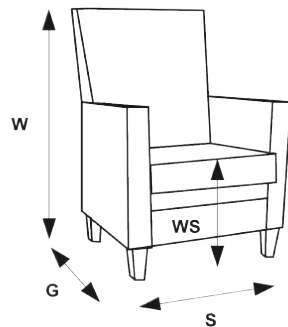

FOTELE I PUFY

FOTELIAI IR PUFAI

LEGENDA WYMIARÓW / MATMENŲ LEGENDA