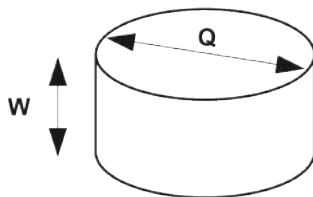

KATALOG MOREL MEBLE 2021/2022

LEGENDA WYMIARÓW / MATMENŪ LEGENDA

OZNACZENIA:
S - SZEROKOŚĆ / PLOČIO
G - GŁĘBOKOŚĆ / GYLIS
D - DŁUGOŚĆ / ILGIO
W - WYSOKOŚĆ / AUKŠČIO
WS - WYSOKOŚĆ SIEDZISKA
Q - ŚREDNICA / SKERSMENS