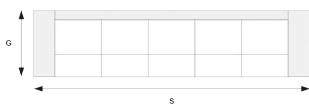

SOFA AURA BEZ FUNKCJI SPANIA 300
LT / SOFA AURA BE MIEGOJIMO FUNKCIJOS 300
Wymiary/Matmenys: S - 300 cm / G - 120 cm / W - 74 cm / WS - 44 cm