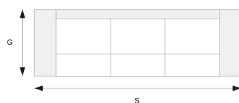

SOFA FLAM BEZ FUNKCJI SPANIA 215
LT / SOFA FLAM BE MIEGOJIMO FUNKCIJOS 215
Wymiary/Matmenys: S - 215 cm / G - 120 cm / W - 85,5 cm / WS - 44 cm

NAROŽNIK FLAM BEZ FUNKCJI SPANIA 292X210
LT / MINKŠTAS KAPAS (KAMPINĖ SOFA) FLAM BE MIEGOJIMO FUNKCIJOS.
Wymiary/Matmenys: S - 292 cm / D - 210 cm / G - 120 cm / W - 85,5 cm / WS - 44 cm