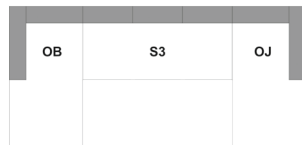

NAROŻNIK SEKKEN S3 + DWIE OTOMANY Z FUNKCJĄ SPANIA I TRZEMA POJEMNIKAMI LT / MINKŠTAS KAPAS (KAMPINĖ SOFA) SU MIEGOJIMO FUNKCJĄ IR TRIMIS PATALYNĖS DĖŽĖMIS

Wymiary/Matmenys: S - 380 cm / D - 175 cm / G - 90 cm / W - 85,5 cm / WS - 45 cm
Powierzchnia spania/Miego zona: D - 346 cm / S - 145 cm