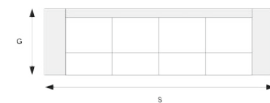

NAROŽNIK FLAM BEZ FUNKCJI SPANIA 292X240
LT / MINKŠTAS KAPAS (KAMPINĖ SOFA) FLAM BE MIEGOJIMO FUNKCIJOS.
Wymiary/Matmenys: S - 292 cm / D - 240 cm / G - 120 cm / W - 85,5 cm / WS - 44 cm