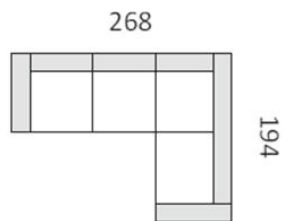

Wymiary/Matmenys: S – 268 cm /
D - 210 cm / G - 82 cm / W – 43 cm /
WS - 95 cm

Powierzchnia spania/Miego zona:
D - 195 cm / S - 155 cm

**NAROŽNIK METZ S2P Z FUNKCJĄ SPANIA I POJEMNIKIEM 268X194
LT / MINKŠTAS KAPAS (KAMPINĖ SOFA)
SU MIEGOJIMO FUNKCIJA IR PATALYNĖS DĖŽE 268X194**

Wymiary/Matmenys: S – 268 cm /
D - 170 cm / G - 82 cm / W – 43 cm /
WS - 95 cm

Powierzchnia spania/Miego zona:
D - D - 195 cm / S - 155 cm

**NAROŽNIK METZ BEZ FUNKCJI SPANIA LT / MINKŠTAS KAPAS (KAMPINĖ SOFA)
METZ BE MIEGOJIMO FUNKCIJOS.**