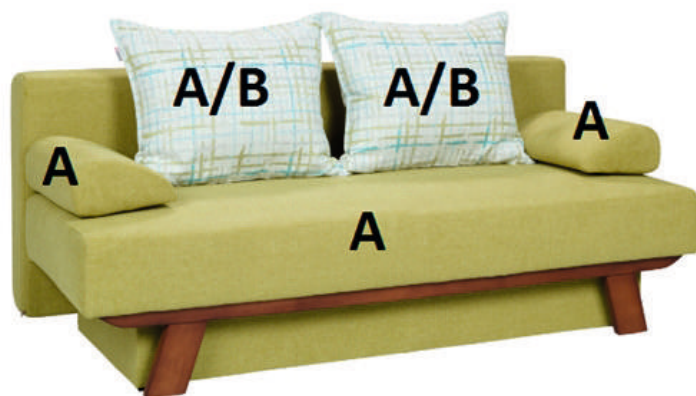

PORTO

WERSJA STANDARD:

LISTWY SPRĘŻYNUJĄCE + PIANKA PUR
+ SPRĘŻYNY BONELOWE

LT/ SPYRUOKLINÉS LENTJUOSTÉS
+ BONELL SPYRUOKLÉS + PUTOS PUR 35

WERSJA HR LUX:

LISTWY SPRĘŻYNUJĄCE + WYSOKOELASTYCZNA
PIANKA HR + SPRĘŻYNY KIESZENIOWE

LT/ SPYRUOKLINÉS LENTJUOSTÉS +
KIŠENINÉS SPYRUOKLÉS + YPAČ ELASTINÉS
PUTOS HR 35

SOFA PORTO Z FUNKCJĄ SPANIA I POJEMNIKIEM

Wymiary: S - 194 cm / G - 100 cm
/ W - 94 cm / WS - 45 cm
Powierzchnia spania: D - 194 cm
/ S - 155 cm

SOFA PORTO SU MIEGOJIMO FUNKCIJA IR PATALYNÉS DĖŽE

Matmenys: S - 194 cm / G - 100 cm
/ W - 94 cm / WS - 45 cm
Miego zona: D - 194 cm
/ S - 155 cm