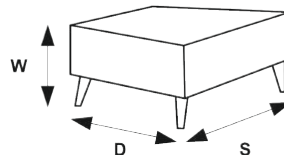

FOTELE I PUFY

FOTELIAI IR PUFAI