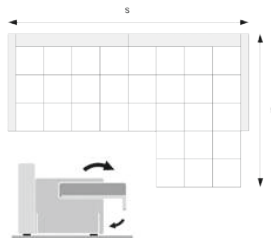

Wymiary/Matmenys: S - 295 cm /
D - 170 cm / G - 90 cm / W - 79 cm /
WS - 43 cm

Powierzchnia spania/Miego zona:
D - 230 cm / S - 138 cm

Klient ma możliwość indywidualnego skonfigurowania narożnika z następujących modułów.