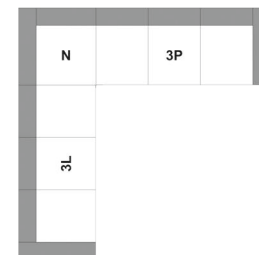

Wymiary/Matmenys: S - 295 cm /
D - 170 cm / G - 90 cm / W - 79 cm /
WS - 43 cm

Powierzchnia spania/Miego zona:
D - 230 cm / S - 138 cm

Klient ma możliwość indywidualnego skonfigurowania narożnika z następujących modułów.

MODUŁ: BOCZEK

LT / MODULIS: PORANKIS

Wymiary/Matmenys: S – 22 cm / G – 96 cm

MODUŁ: S2 (DOSTĘPNY POJEMNIK)

LT / MODULIS: S2 (PRIEINAMA PATALINĖS DĖŽĖ)

Wymiary/Matmenys: S – 104 cm / G – 95 cm

MODUŁ: ROŻEK

LT / MODULIS: KAMPAS

Wymiary/Matmenys: S – 95 cm / G – 95 cm

MODUŁ: S1 (DOSTĘPNY POJEMNIK)

LT / MODULIS: S1 (PRIEINAMA PATALINĖS DĖŽĖ)

Wymiary/Matmenys: S – 52 cm / G – 95 cm

MODUŁ: S3 (DOSTĘPNA FUNKCJA SPANIA I/LUB POJEMNIK)

LT / MODULIS: S3 (YRA PRIEINAMA MIEGOJIMO FUNKCIJA IR/ARBA PATALYNĖS DĖŽĖ)

Wymiary/Matmenys: S – 154 cm / G – 95 cm

Powierzchnia spania/Miego zona: D – 205 cm / S – 120 cm

PRZYKŁADOWE KONFIGURACJE / KONFIGURACIJŲ PAVYZDŽIAI