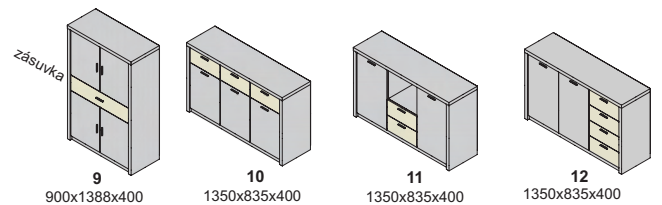

sklo - dymové

indiana plus - korpus

indiana plus - predné plochy

indiana LUX - korpus a predné plochy

indiana - korpus, predné plochy

Výber modulov, hrúbka materiálu 38 mm (bok ľavý, bok pravý, vrchná doska, spodná doska)