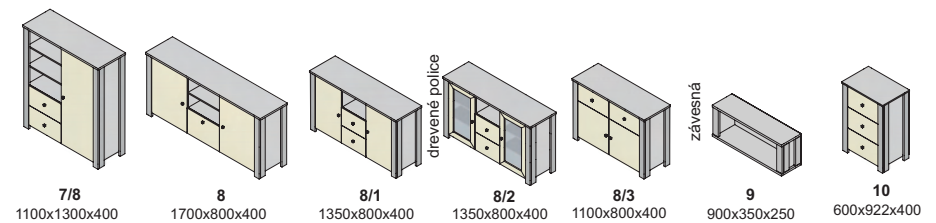

Výber modulov

dakota „22”