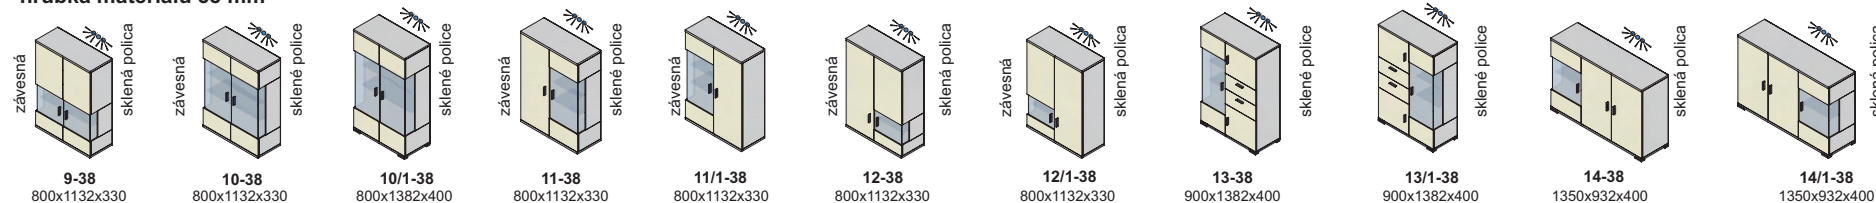

ÚCHYTKY S INOU ROZTEČOU ZA PRÍPLATOK

Výber modulov, hrúbka materiálu 38 mm (vrchná doska, spodná doska)

kolekcia LUX

hrúbka materiálu 38 mm

hrúbka materiálu 38 mm

hrúbka materiálu 38 mm

hrúbka materiálu 38 mm