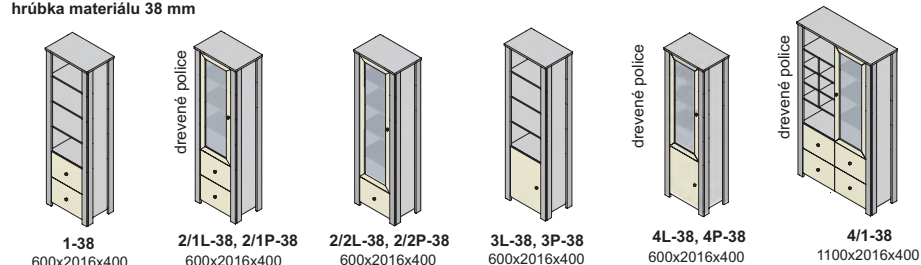

Výber modulov, hrúbka materiálu 38 mm (vrchná doska)

hrúbka materiálu 38 mm

hrúbka materiálu 38 mm