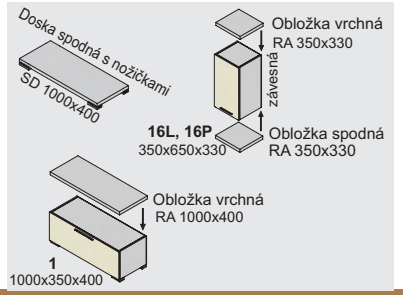

Zostava na obrázku
Farebné vyhotovenie: halifax prírodný predné plochy - biela lesk
Florida ATYP