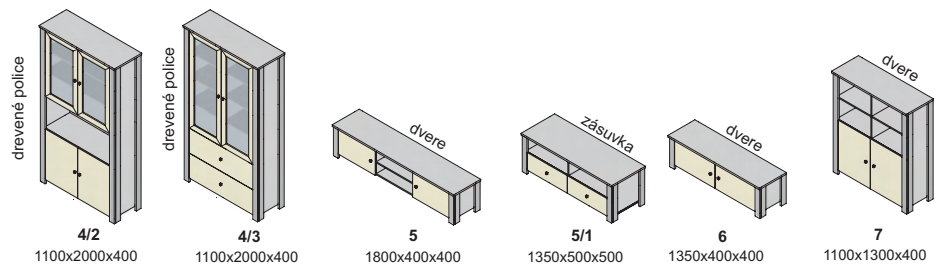

Výber modulov

dakota „22”