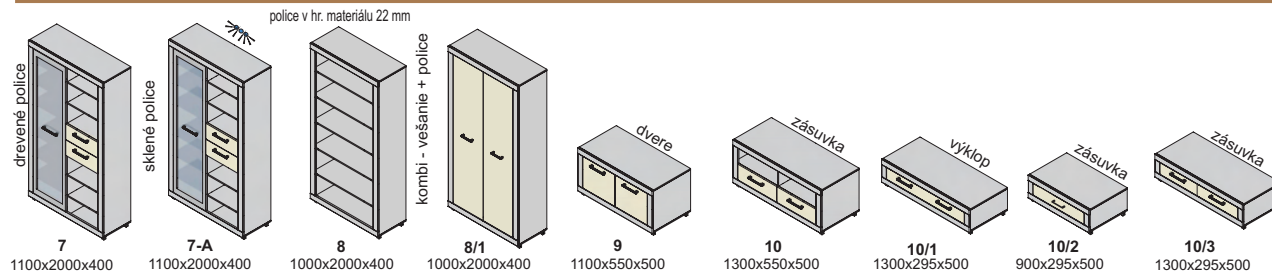

Závesné skrinky sa montujú na stenu, nedodávajú sa k nim nožičky.
Rozmery v katalógu sú uvádzané v milimetroch, šírka x výška x hĺbka.

korpus

predné plochy - dvierka, čielka zásuviek

korpus a predné plochy

Diódové osvetlenie - nie je súčasťou skrinky, objednáva sa samostatne

Neónové osvetlenie - zabudované v skrinke

Výber modulov

melanie

▲ Zostava na obrázku
 Farebné vyhotovenie:
 korpus - bardolino
 predné plochy - bardolino, biela
 Moduly Melanie: 10/3, 10/3,
 Moduly Melanie pus: 4/1L, 14/4L,
 14/5P, polica PP 90, TV 3 DTD
 osvetlenie: 3SP, 2SP
 Úchytka: podľa ponuky
 Noha: podľa ponuky