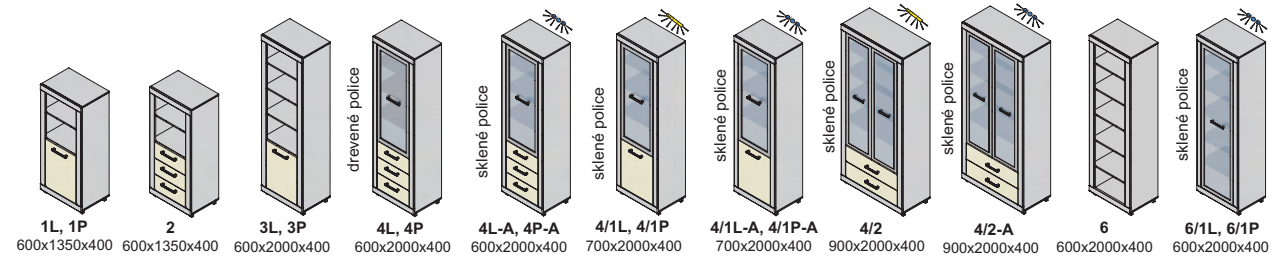

Výber modulov