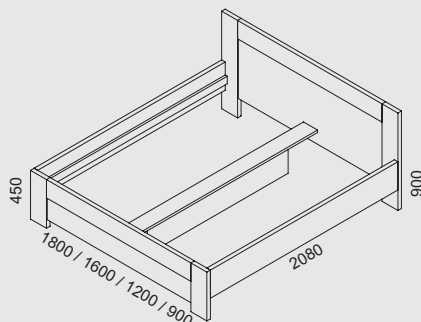

POSTEĽ LETICIA

bez úložného priestoru a roštu

- **LETICIA 180-38** 1880x2080x900
- **LETICIA 120-38** 1280x2080x900
- **LETICIA 160-38** 1680x2080x900
- **LETICIA 90-38** 980x2080x900