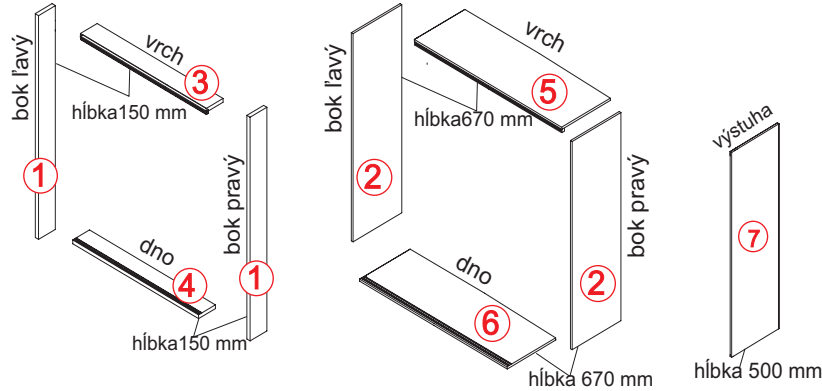

2. hĺbkosť svetlost' bočných stien v cm

3. šírka svetlost' bočných stien v cm

Vyberte si diely, ktoré sa Vám hodia k realizácii