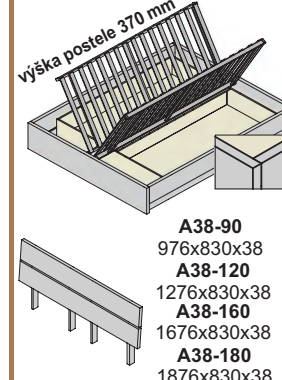

ANKARA 160-38 (pevná) bez úložného priestoru s roštom
1680x2076/2146x468/930

ANKARA 160V-38 (piestový vyklap) s úložným priestorom bez roštu
1680x2076/2146x468/930

ANKARA 120-38 (pevná) 1280x2076/2146x468/930
bez úložného priestoru s roštom

ANKARA 120V-38 (piestový vyklap) s úložným priestorom bez roštu
1280x2076/2146x468/930

ANKARA 90-38 (pevná) 980x2076/2146x468/930
bez úložného priestoru s roštom

ANKARA 90V-38 (piestový vyklap) s úložným priestorom bez roštu
980x2076/2146x468/930

postel' MIAMI hr.materiálu 38mm

MIAMI 180-38 (pevná)
1880x2076/2146x368/830
bez úložného priestoru s roštom

MIAMI 180V-38 (piestový vyklap) s úložným priestorom bez roštu
1880x2076/2146x368/830

- A38-90** 976x830x38
- A38-120** 1276x830x38
- A38-160** 1676x830x38
- A38-180** 1876x830x38
- C38-90** 976x830x38
- C38-120** 1276x830x38
- C38-160** 1676x830x38
- C38-180** 1876x830x38