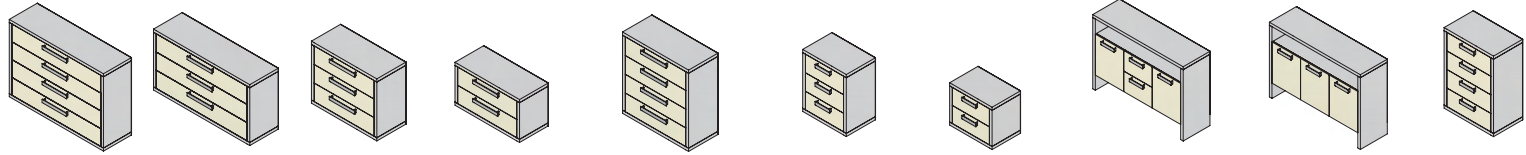

Výber modulov

komody Z hr. materiálu 22 mm

Komoda Z1-22 1318x928x400 **Komoda Z1/2-22** 1318x707x400 **Komoda Z2-22** 868x707x400 **Komoda Z2/1-22** 868x486x400 **Komoda Z2/2-22** 868x928x400 **Komoda Z3-22** 648x707x400 **Komoda Z3/1-22** 648x486x400 **Komoda Z4-22** 1318x928x400 **Komoda Z4/1-22** 1318x928x400 **Komoda Z5-22** 648x928x400