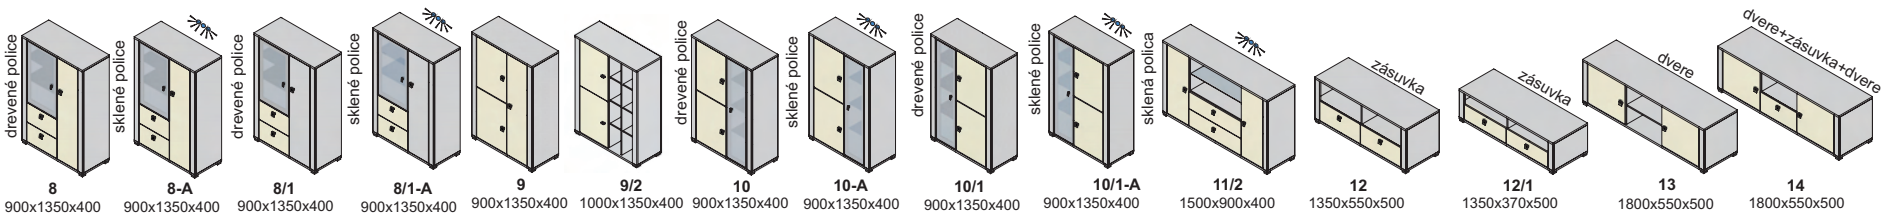

Výber modulov