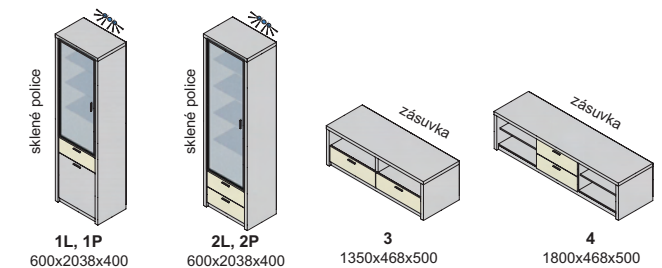

Závesné skrinky sa montujú na stenu, nedodávajú sa k nim nožičky.
Rozmery v katalógu sú uvádzané v milimetroch, šírka x výška x hĺbka.

korpus

predné plochy - dvierka, čielka zásuviek

korpus a predné plochy

sklo - dymové

indiana plus - korpus

indiana plus - predné plochy

indiana LUX - korpus a predné plochy

indiana - korpus, predné plochy

Výber modulov, hrúbka materiálu 38 mm (bok ľavý, bok pravý, vrchná doska, spodná doska)