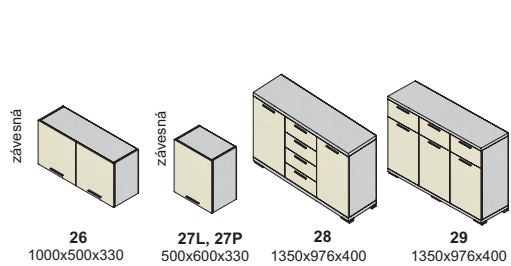

Výber modulov

k spodným skrinkám musí byť objednaná vrchná obložka

Plávajúce police hrúbka „38“
PP 38/500
PP 38/600
PP 38/900
PP 38/1000
PP 38/1350
PP 38/1500
PP 38/1800
PP 38/2000
PP 38/2350

Obložka spodná a vrchná hrúbka „38“
RA 1800x330
RA 350x330
RA 500x330
RA 600x330
RA 1000x330
RA 1200x330
RA 1350x330
RA 1950x330
RA 2000x330
RA 2350x330
RA 2400x330
RA 2700x330

Obložka vrchná hrúbka „38“
RA 1000x400
RA 1350x400
RA 1500x400
RA 1800x400
RA 2000x400
RA 2350x400
RA 2700x400
RA 1000x500
RA 1350x500
RA 1800x500

Doska spodná s nožičkami hrúbka „38“
SD 1000x400
SD 1200x400
SD 1350x400
SD 1500x400
SD 1800x400
SD 1950x4000
SD 2000x400
SD 2150x400
SD 2350x400
SD 2400x400
SD 2700x400

Doska spodná s nožičkami hrúbka „38“
SD 1000x500
SD 1200x500
SD 1350x500
SD 1500x500
SD 1800x500
SD 1950x500
SD 2000x500
SD 2150x500
SD 2350x500
SD 2400x500
SD 2700x500

nožičky
AL 60x60x10

úchytky k modulom: 6, 11, 16, 17, 18, 19, 21, 23, 24, 25, 26, 27, 28, 29
DC 1 - 160 NIM

úchytky k modulom: 1, 1/1, 2/1, 2, 3, 3/1, 7, 8, 9, 9/1, 10, 12, 13, 14, 15, 20, 22
DC 1 - 256 NIM

Ostatné úchytky a nožičky na strane 46 na objednávku