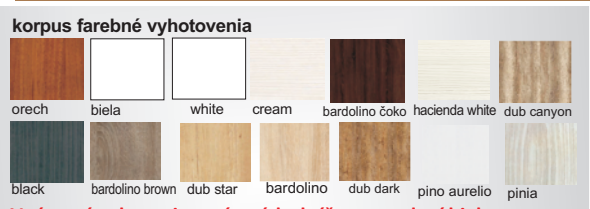

zasúvacia skriňa

zasúvacia skriňa 1B-2700

Príklady vnútorného vybavenia skrií

zasúvacia skriňa trojdvierová 1C-2700

skrine s integrovaným tlmením

Zasúvacia skriňa na mieru ATYP

1. výška svetlost' od podlahy po strop v cm