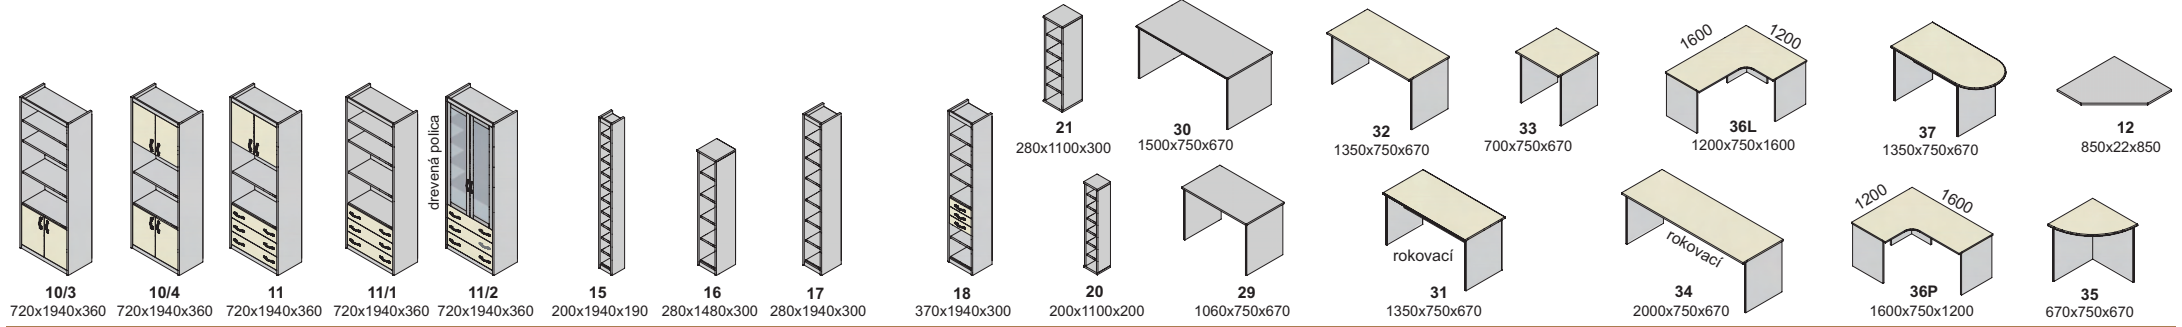

KANCELÁRSKY NÁBYTOK

Výber modulov hrúbka materiálu korpus + police 22 mm, dvere 16 mm

ABS hrany (2 mm)