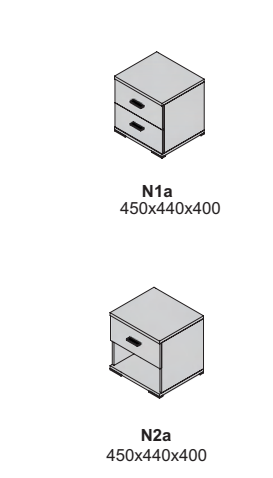

nočné stolíky

posteľ ZLATICA hr. materiálu 22mm

posteľ TOKIO hr. materiálu 22mm