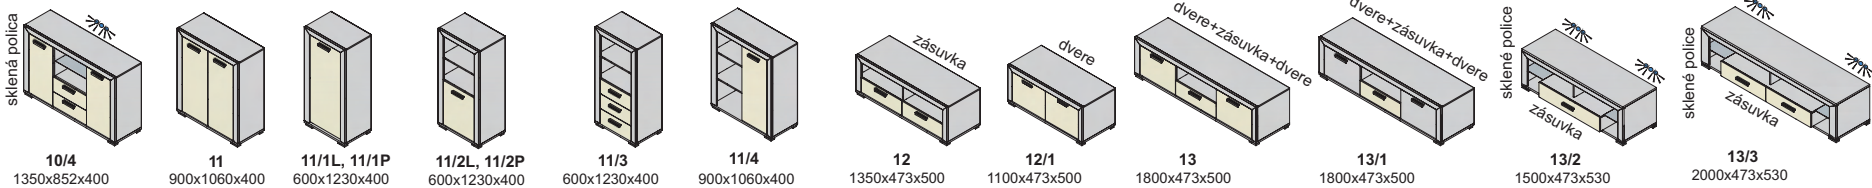

ilustračné foto