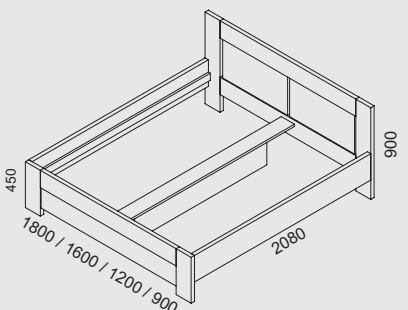

POSTEĽ VICTORIA

bez úložného priestoru a roštu

- **VICTORIA 180-38** 1880x2080x900
- **VICTORIA 120-38** 1280x2080x900
- **VICTORIA 160-38** 1680x2080x900
- **VICTORIA 90-38** 980x2080x900