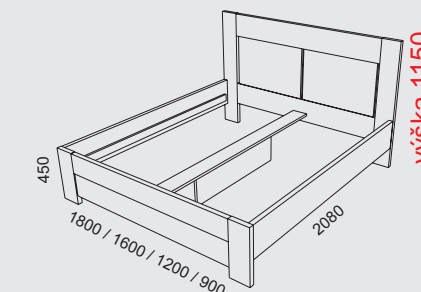

POSTEĽ VICTORIA A

bez úložného priestoru a roštu

- **VICTORIA 180-38 A** 1880x2080x1150
- **VICTORIA 120-38 A** 1280x2080x1150
- **VICTORIA 160-38 A** 1680x2080x1150
- **VICTORIA 90-38 A** 980x2080x1150