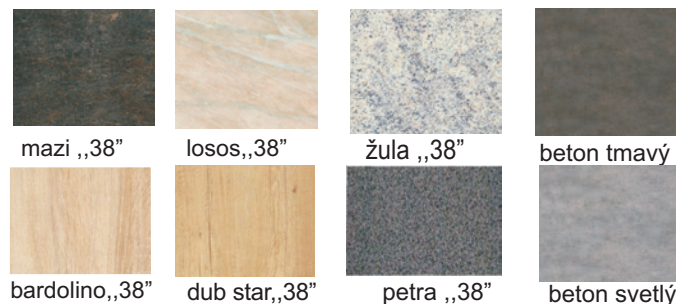

KLÁRA

ilustračné foto

KLÁRA - korpus

KLÁRA - dvierka

KOMBINÁCIA pri moduloch: AS 4/3, AS 4/7, AS 6/2, AS 7/2, AS 9/2, AS 9/4

PRACOVNÉ DOSKY hr. materiálu 38

Zásteny hr. materiálu 10 mm

Pri pracovných doskách, mazi, losos, sa používa tesniaca lišta L11 AL (hliník)