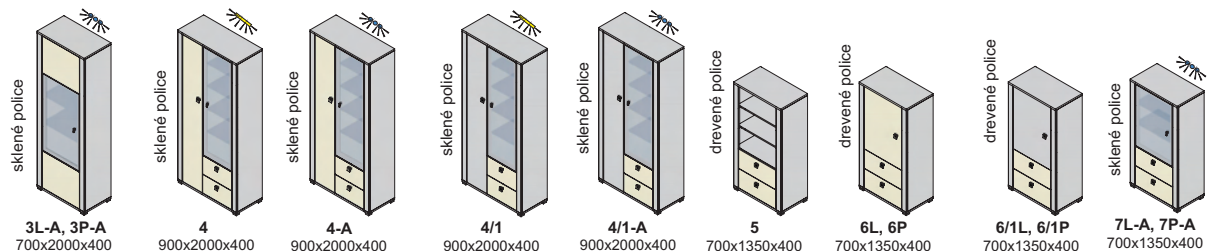

Výber modulov