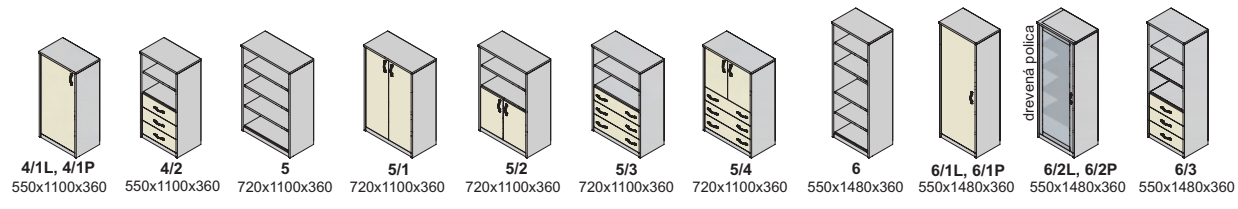

KANCELÁRSKY NÁBYTOK

Výber modulov hrúbka materiálu korpus + police 22 mm, dvere 16 mm

ABS hrany (2 mm)