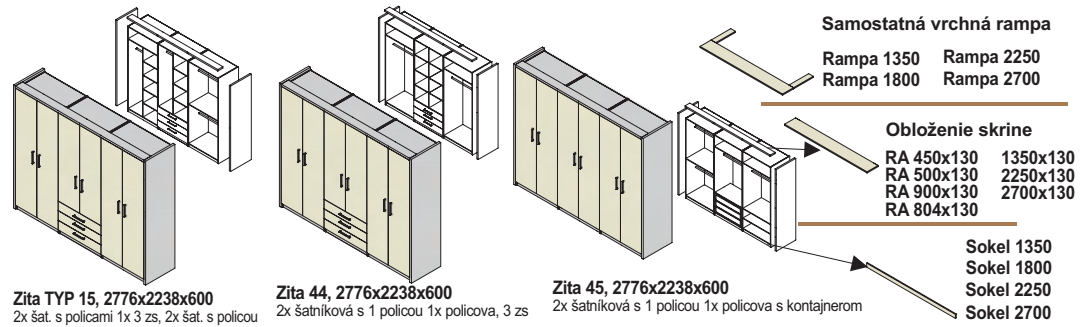

ZITA hr. materiálu „38”

Dodávané v demonte

kolekcia LUX

spálne