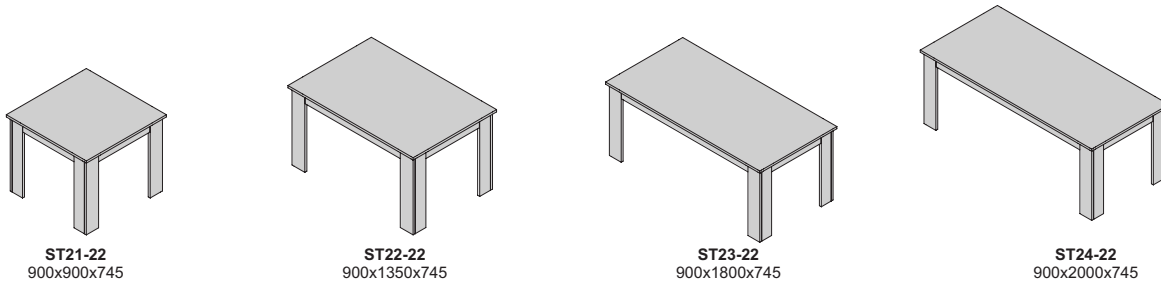

SKLO Dubová kôra číra
Dubová kôra tmavá

EMMA - korpus

☆ vysoký lesk

EMMA - dvierka

EMMA PLUS: kolekcia materiálov lesk a mat na strane 47

ÚCHYTKY

Ostatné úchytky a nožičky na strane 46 na objednávku

stôl pevný hr. materiálu 22 mm