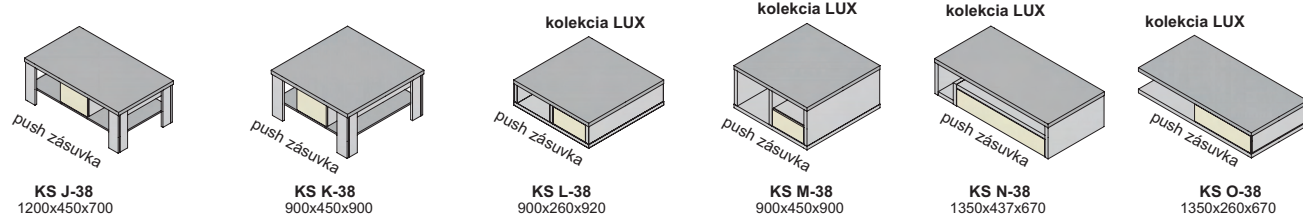

KS V-38
Farebné prevedenie: dub canyon

☆ vysoký lesk

vrchné dosky vo farbe podnože
hrúbka materiálu 38 mm

konferenčné stolíky dodávame v zmontovanom stave

KS J-38 1200x450x700	KS K-38 900x450x900	KS L-38 900x260x920	KS M-38 900x450x900	KS N-38 1350x437x670	KS O-38 1350x260x670