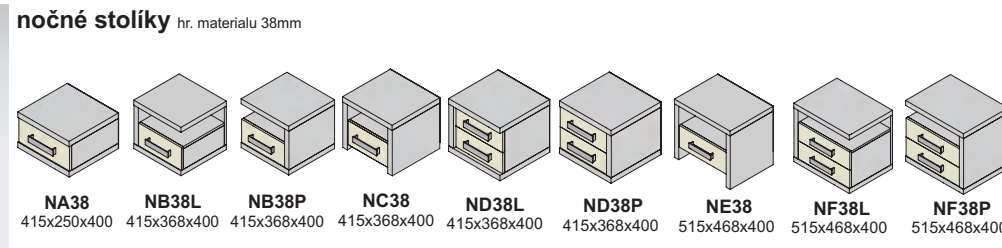

ZITA hr. materiálu „38”

Dodávané v demonte

kolekcia LUX

spálne

Dodávané v demonte

postel' TEXAS

hr.materiálu 38mm

TEXAS 90-38(pevná) s roštom
980x2076/2146x420/930
bez úložného priestoru