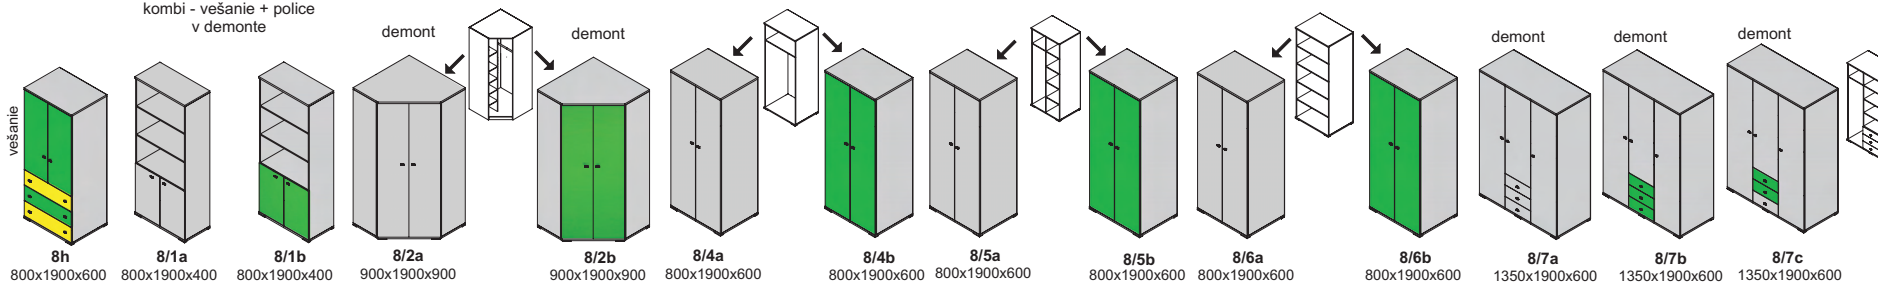

Výber modulov

kika