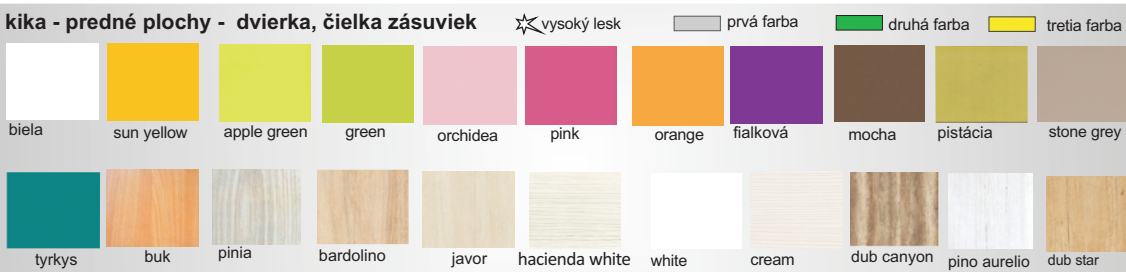

Výber modulov

kika