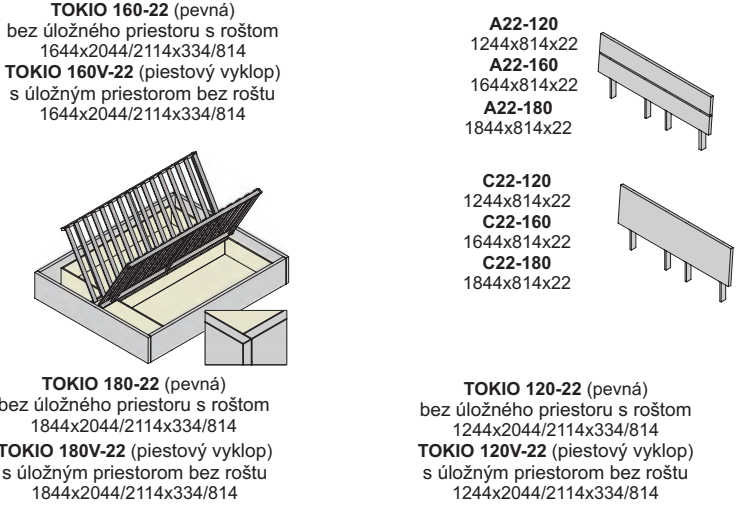

nočné stolíky

posteľ ZLATICA hr. materiálu 22mm

posteľ TOKIO hr. materiálu 22mm