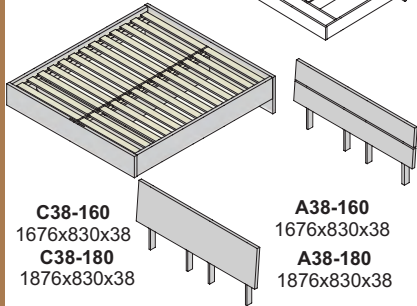

postel' ATLANTA hr.materiálu 38mm

ATLANTA 160-38 (pevná) s roštom
1680x2076/2146x468/930
bez úložného priestoru

ATLANTA 180-38 (pevná) s roštom
1880x2076/2146x468/930
bez úložného priestoru