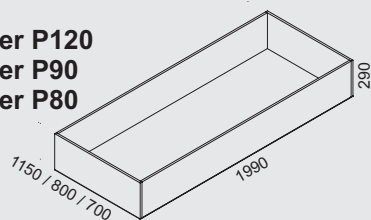

Kontajner pre výklopny rošt

- Kontajner P120
- Kontajner P90
- Kontajner P80