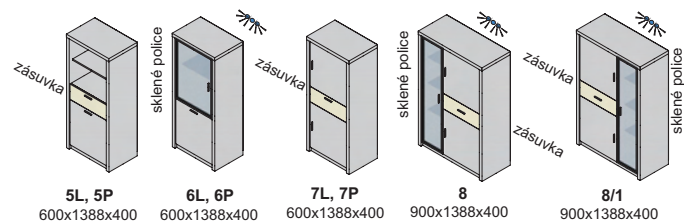

Závesné skrinky sa montujú na stenu, nedodávajú sa k nim nožičky.
Rozmery v katalógu sú uvádzané v milimetroch, šírka x výška x hĺbka.

korpus

predné plochy - dvierka, čielka zásuviek

korpus a predné plochy

sklo - dymové

indiana plus - korpus

indiana plus - predné plochy

indiana LUX - korpus a predné plochy

indiana - korpus, predné plochy

Výber modulov, hrúbka materiálu 38 mm (bok ľavý, bok pravý, vrchná doska, spodná doska)