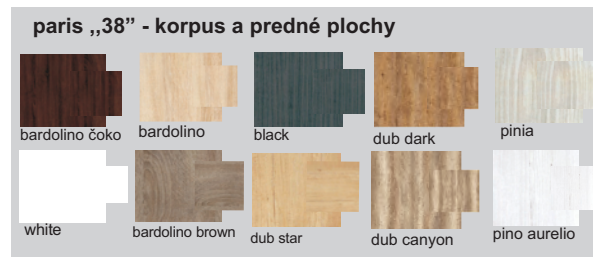

Výber modulov, hrúbka materiálu 38 mm (vrchná doska, spodná doska)

kolekcia LUX

hrúbka materiálu 38 mm

hrúbka materiálu 38 mm

hrúbka materiálu 38 mm

hrúbka materiálu 38 mm

paris „38”

▲ Zostava na obrázku
Farebné vyhotovenie:
korpus a predné plochy - black
Moduly Paris: 2-38, 4/1L-38,
3/3L-38, 5/6P-38
police PP 90-38, PP65-38
Osvetlenie: 3SP, 1SP
Úchytka: podľa ponuky
Noha: podľa ponuky

☀ Diódové osvetlenie
na objednávku

sklo - dymové