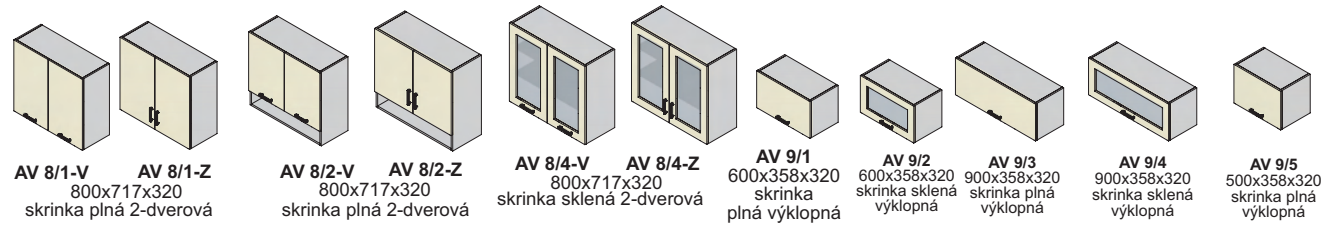

SKRINKY VRCHNÉ

Klára - korpus šedý, dvvere black - hacienda white