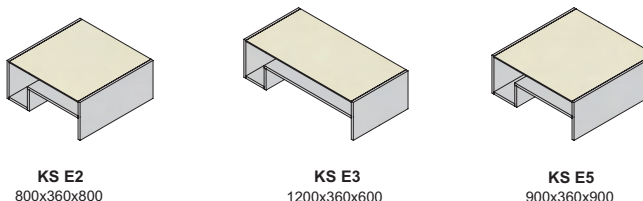

vrchné dosky - kombinácie