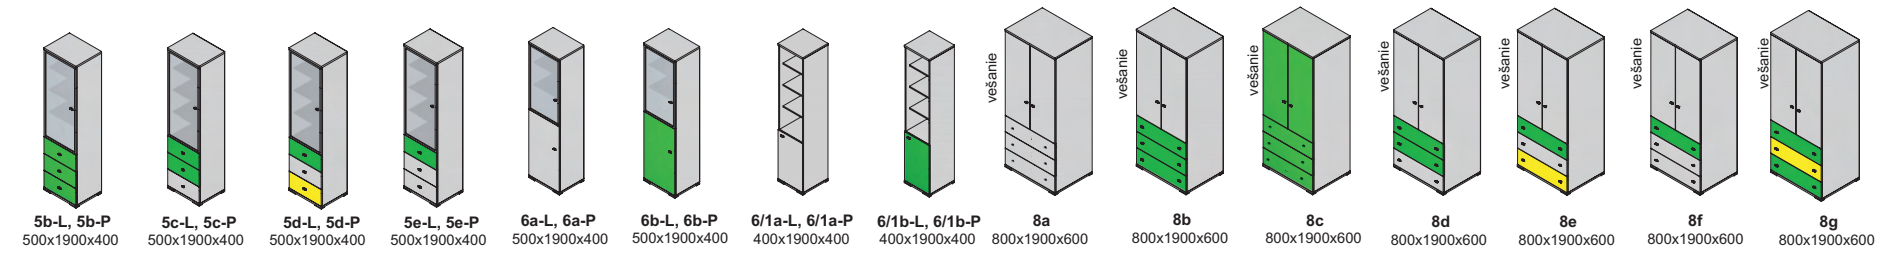

Výber modulov

kika