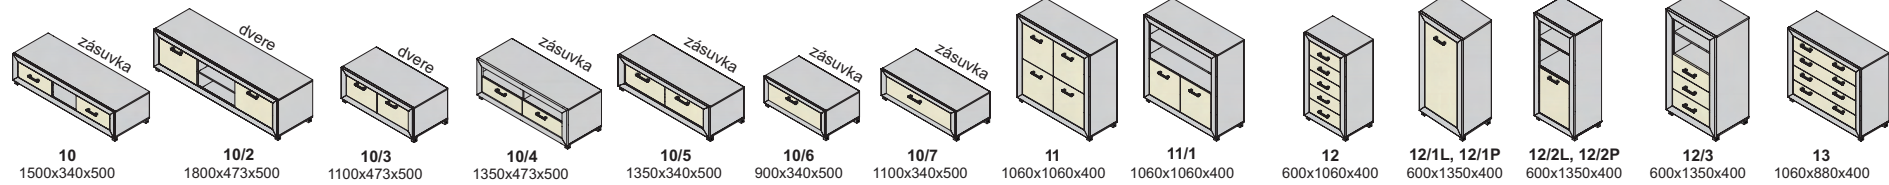

Výber modulov