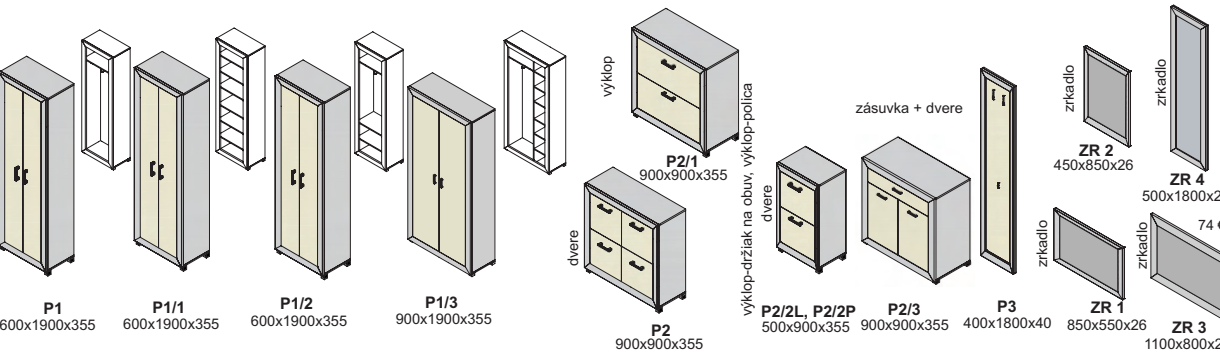

m-soft - korpus a predné plochy

Výber modulov

predsieň melanie - korpus

predsieň melanie - predné plochy - dverka, čielka zásuviek

predsieň melanie plus - korpus a predné plochy

predsieň xénia plus - korpus