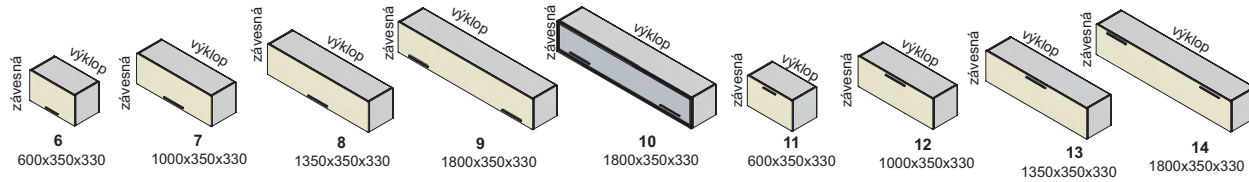

úchytky dvojbodové

úchytky jednobodové pri dverkách s AL, Inox rámom

nožičky

peking plus - korpus

10-11

peking plus - predné plochy - dvierka, čielka zásuviek

AL rám 2 cm

AL INOX rám 2 cm

peking - korpus a predné plochy

Výber modulov

k spodným skrinkám musí byť objednaná vrchná obložka

Plávajúce police hrúbka „38“
 PP 38/500
 PP 38/600
 PP 38/900
 PP 38/1000
 PP 38/1350
 PP 38/1500
 PP 38/1800
 PP 38/2000
 PP 38/2350