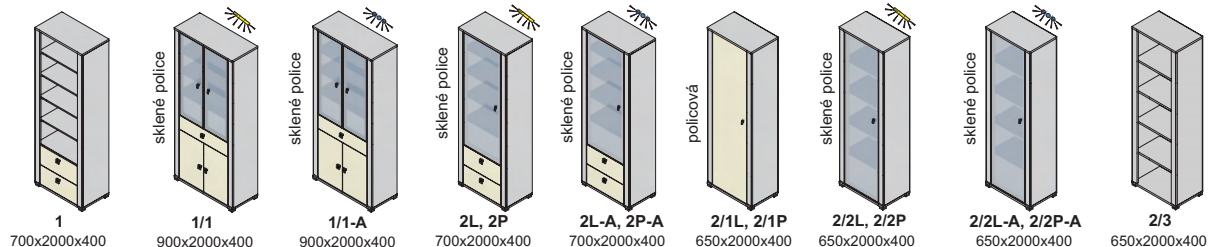

Výber modulov