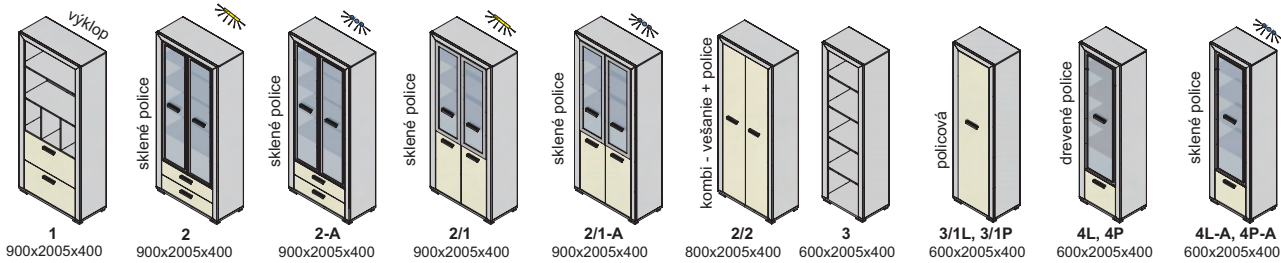

ilustračné foto