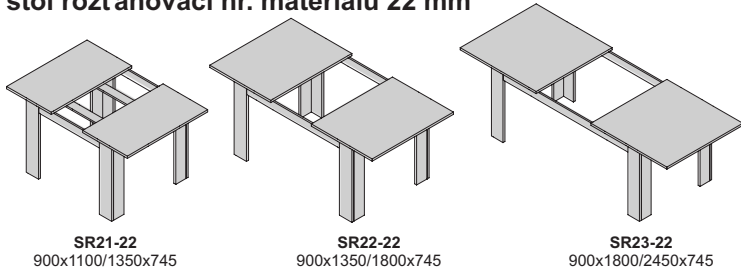

ST21-22
900x900x745

ST22-22
900x1350x745

ST23-22
900x1800x745

stôl rozťahovací hr. materiálu 22 mm

lavica na sedenie hr. materiálu 22