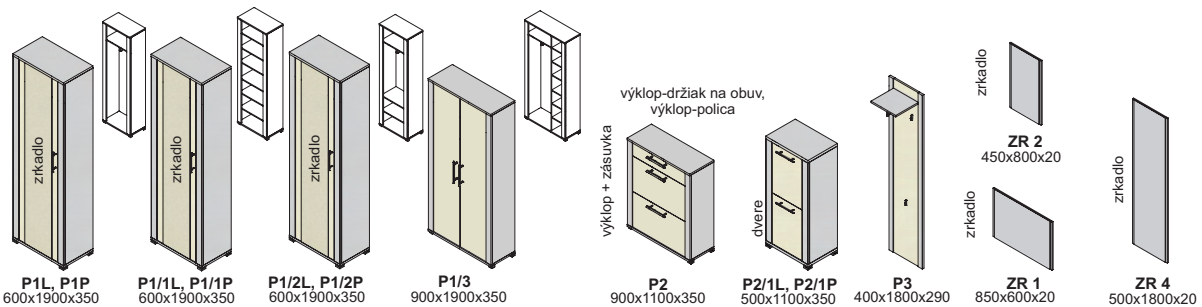

predsieň xénia

vešiaky

úchytky

nožičky

Ostatné úchytky a nožičky na strane 46 na objednávku

Výber modulov

predsieň peking - korpus

predsieň peking plus - predné plochy - dviarka, čielka zásuviek