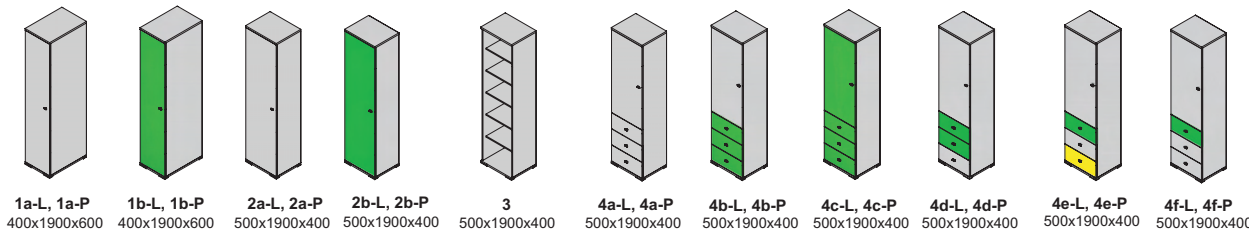

Výber modulov

kika