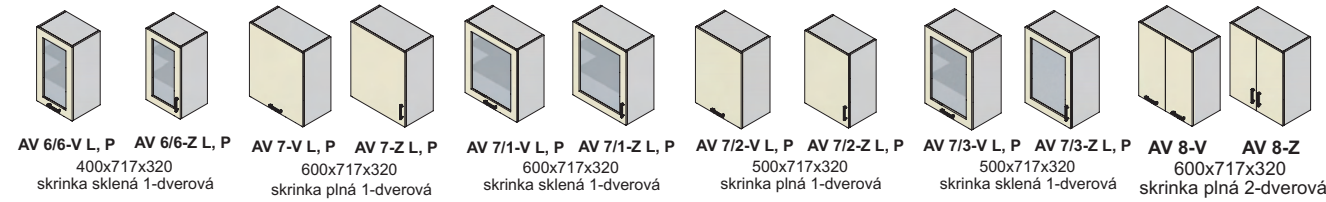

SKRINKY VRCHNÉ

Klára - korpus šedý, dvvere black - hacienda white