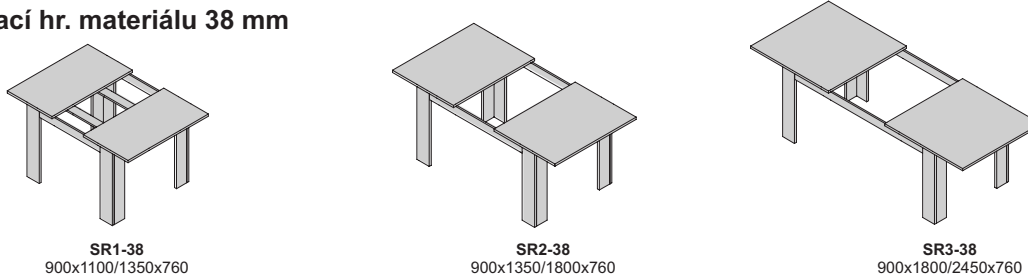

ST2-38
900x1350x760

ST3-38
900x1800x760

ST4-38
900x2000x760

ST5-38
800x1200x760

stôl rozťahovací hr. materiálu 38 mm