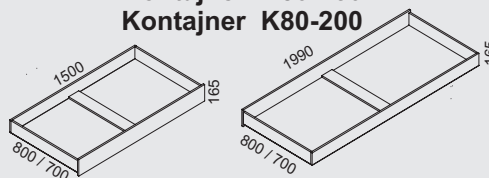

Kontajner na kolieskach pre pevný rošt

- Kontajner K90-150
- Kontajner K90-200
- Kontajner K80-150
- Kontajner K80-200