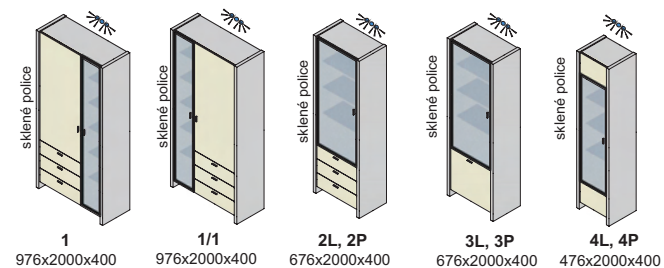

Výber modulov, hrúbka materiálu 38 mm (bok ľavý, bok pravý)