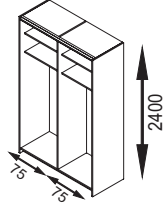

AMS systém na mieru

Výber modulov

zasúvacia skriňa Zara 1500-2000-2500

zasúvacia skriňa ZARA - 1500

1540x670x2400
skriňa s posuvnými dverami

korpus - hrúbka materiálu 22 mm

zrkadlo Z1
zrkadlo v celku
pre všetky typy dverí