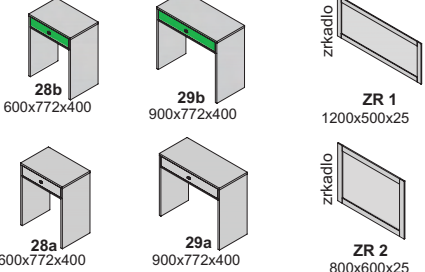

Výber modulov

kika