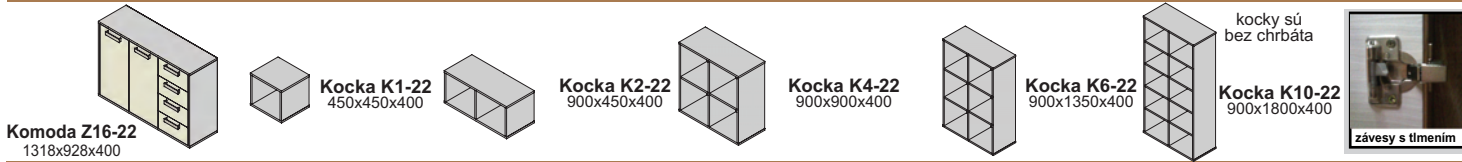

Výber modulov

komody Z hr. materiálu 22 mm

kocky sú bez chrbáta

Farebné vyhotovenia, hr. materiálu 22 mm

komody Z, hr. materiálu 38 mm kolekcia LUX

Farebné vyhotovenia, hr. materiálu 38mm

úchytky pre komody Z1, Z1/2, Z2, Z2/1, Z2/2, Z10

úchytky pre komody Z3, Z3/1, Z4, Z4/1, Z5, Z6, Z7, Z8, Z11, Z12, Z13, Z14, Z15, Z16

farebné vyhotovenia, LUX

predné plochy lesk

+ kolekcia materiálov lesk a mat na strane 47

komody