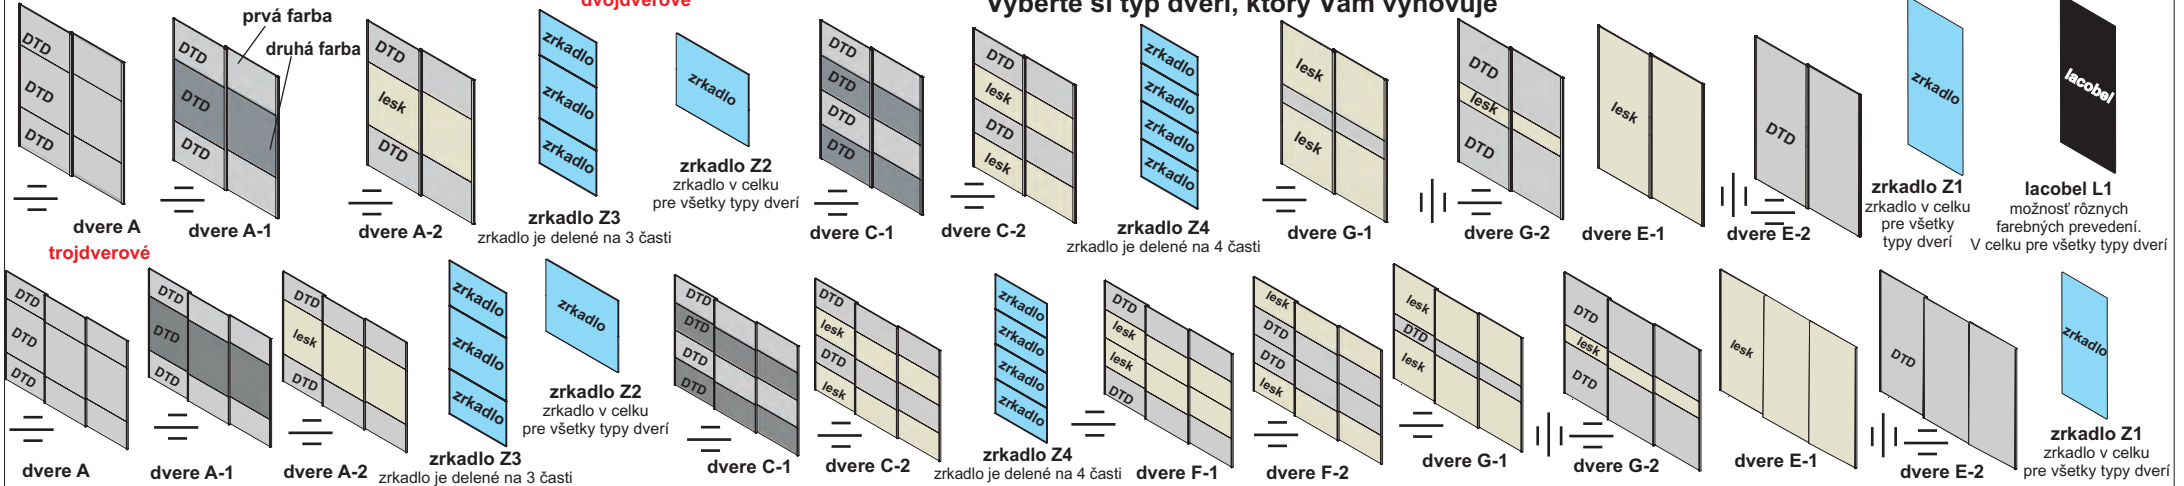

1., 2. **výber bokov:** hĺbkosť 150mm alebo 670 mm - montuje sa na bočné steny, prípadne do priestoru.

3., 5. **výber vrchu:** hĺbkosť 150 mm alebo 670 mm - montuje sa na strop aj s vodiacou koľajnicou.

4., 6. **výber dna:** hĺbkosť 150 mm alebo 670 mm - montuje sa na podlahu s vodiacou koľajnicou

7. **výstuha** - pomocou zvislej výstuhy rozdelíme priestor na jednotlivé časti.

8., 9. **police** - pomocou vodorovných políc rozdelíme priestor na vešanie, prípadne policový priestor.

10. **kontajner** - umiestnenie do jednotlivých častí v skriňu.

11. **výber dverí** - vyberieme typ dverí, farebné prevedenia, farbu kovania a kresbu dreva

Vyberte si typ dverí, ktorý Vám vyhovuje