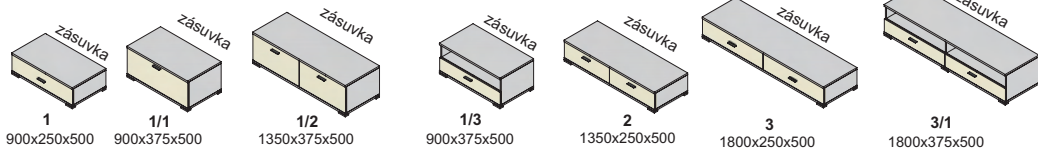

Výber modulov

paris „22”

▲ Zostava na obrázku
Farebné vyhotovenie:
korpus - bardolino brown
predné plochy - bardolino brown
Moduly Paris: 4/2, 5/1P, 2,
3/2, polica L135
osvetlenie 3SP, 1SP
Úchytka: podľa ponuky
Noha: podľa ponuky

Diódové osvetlenie na objednávku

sklo - dymové
Ostatné úchytky a nožičky na strane 46 na objednávku