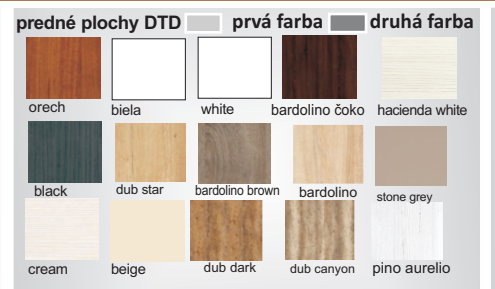

zasúvacia skriňa trojdvierová 1C-2700