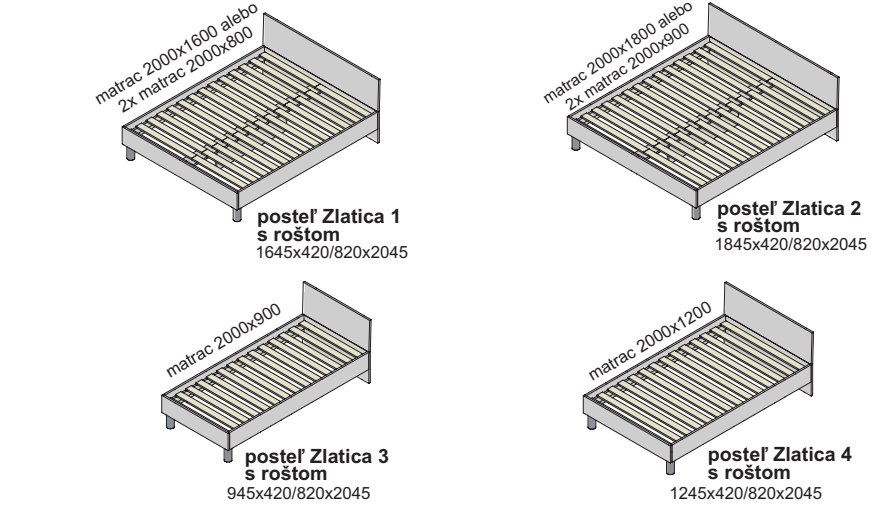

nočné stolíky

posteľ ZLATICA hr. materiálu 22mm

posteľ TOKIO hr. materiálu 22mm