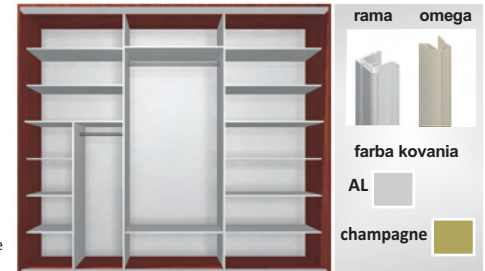

Príklady vnútorného vybavenia skrií