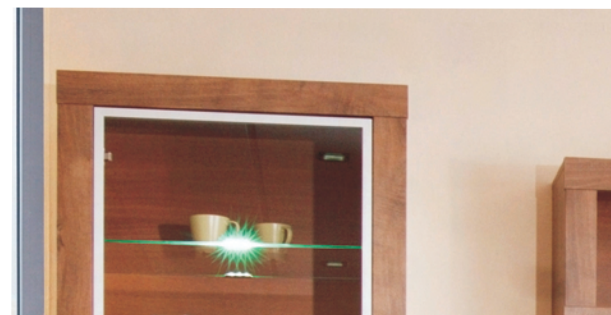

melánie

nožičky

AL 60x60x10

AL 6601 INOX
AL 6601 LESK

úchytky

GR15-192 INOX

PORTA 192

Ostatné úchytky a nožičky na strane 46 na objednávku

▲ Zostava na obrázku
Farebné vyhotovenie:
korpus - dub dark
predné plochy - dub dark
Moduly Melánie plus: 4/1L-A, 10/4, 11, 17/2
TV 2 sklo, osvetlenie 3SP
Úchytky: podľa ponuky
Noha: podľa ponuky