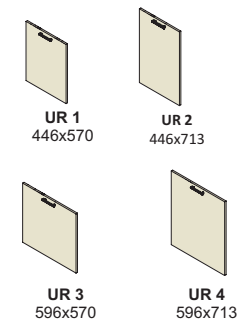

KRYTY UMÝVAČKY RIADU