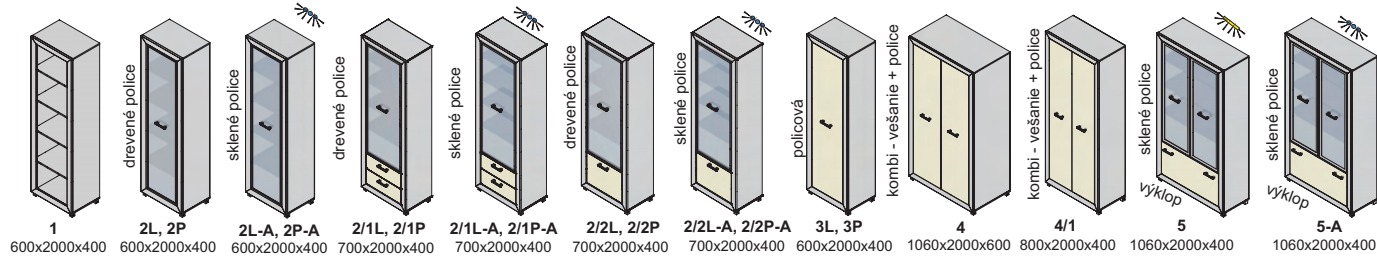

Výber modulov