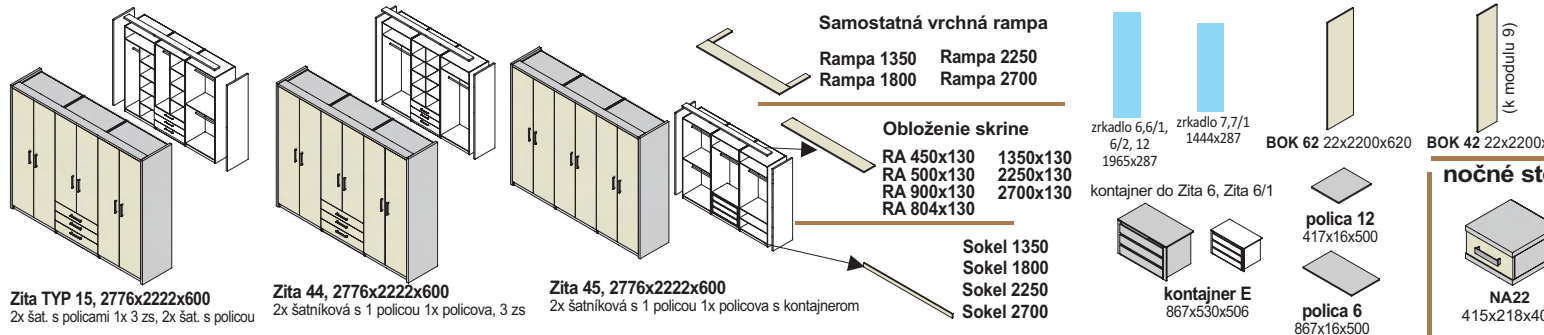

ZITA hr. materiálu „22”

Dodávané v demonte

spálne