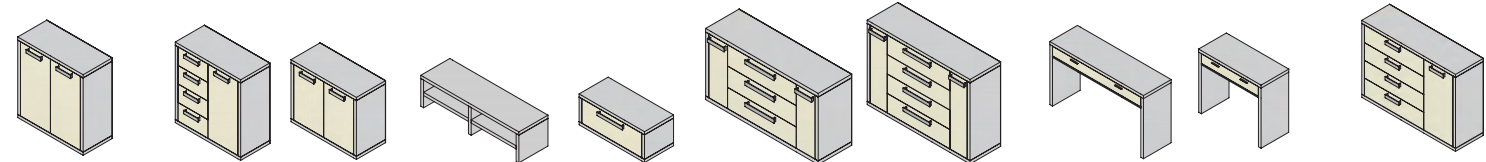

Komoda Z6-38 900x960x400   **Komoda Z7-38** 900x960x400   **Komoda Z8-38** 900x739x400   **Komoda Z9-38** 1350x368x400   **Komoda Z10-38** 900x368x400   **Komoda Z11-38** 1350x739x400   **Komoda Z12-38** 1350x960x400   **Komoda Z13-38** 1350x788x400   **Komoda Z14-38** 900x788x400   **Komoda Z15-38** 1350x960x400