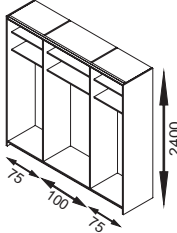

zasúvacia skriňa ZARA - 2000

2040x670x2400
skriňa s posuvnými dverami

korpus - hrúbka materiálu 22 mm

zrkadlo Z1
zrkadlo v celku
pre všetky typy dverí

zasúvacia skriňa ZARA - 2500

2540x670x2400, skriňa s posuvnými dverami