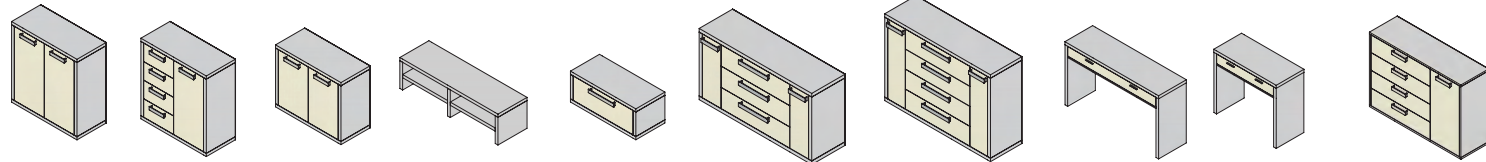

Komoda Z6 868x928x400   **Komoda Z7-22** 868x928x400   **Komoda Z8-22** 868x707x400   **Komoda Z9-22** 1350x352x400   **Komoda Z10-22** 900x352x400   **Komoda Z11-22** 1318x707x400   **Komoda Z12-22** 1318x928x400   **Komoda Z13-22** 1350x772x400   **Komoda Z14-22** 900x772x400   **Komoda Z15-22** 1318x928x400