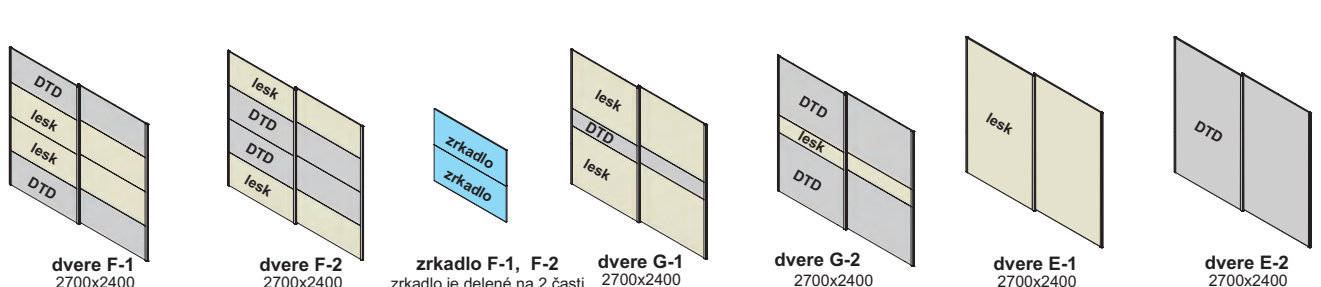

zasúvacia skriňa

zasúvacia skriňa 1B-2700

Príklady vnútorného vybavenia skrií

zasúvacia skriňa trojdvierová 1C-2700

skrine s integrovaným tlmením

Zasúvacia skriňa na mieru ATYP

1. výška svetlost' od podlahy po strop v cm