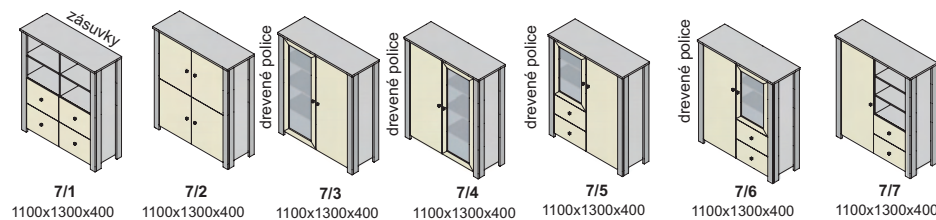

Výber modulov

dakota „22”