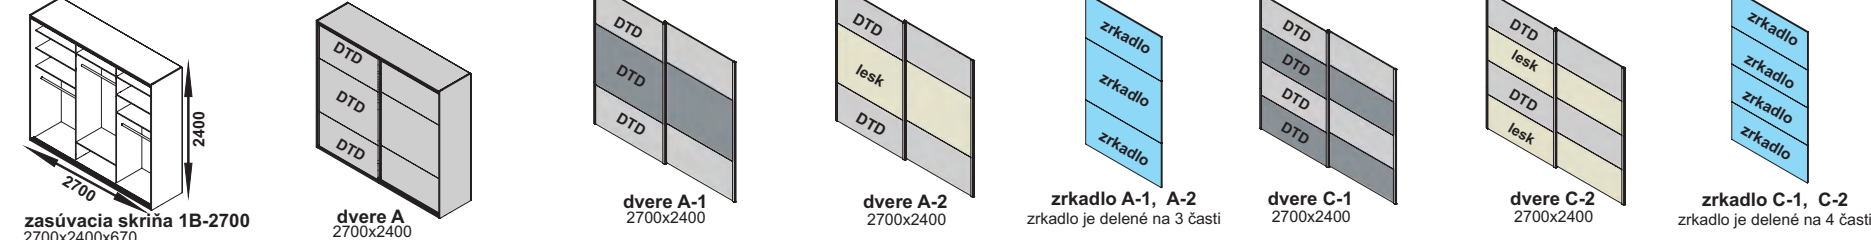

zasúvacia skriňa

zasúvacia skriňa 1B-2700

Príklady vnútorného vybavenia skrií

zasúvacia skriňa trojdvierová 1C-2700

skrine s integrovaným tlmením

Zasúvacia skriňa na mieru ATYP

1. výška svetlost' od podlahy po strop v cm