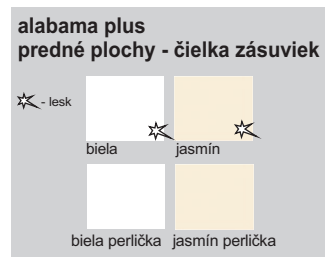

Diódové osvetlenie
 na objednávku

sko - dymové

úchytky

KNOPOK DC 11 NIM

DC 5 - 96 NIM

Ostatné úchytky a nožičky
 na strane 46 na objednávku

kancelársky nábytok, zariadenie internátov, škôl

Výber modulov hrúbka materiálu korpus, dvere + police 18 mm