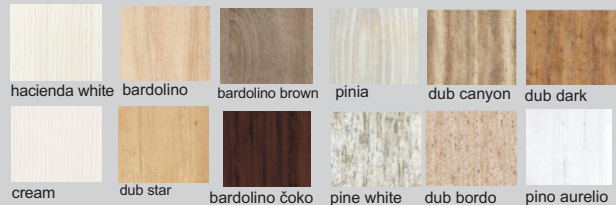

aurélia plus - korpus