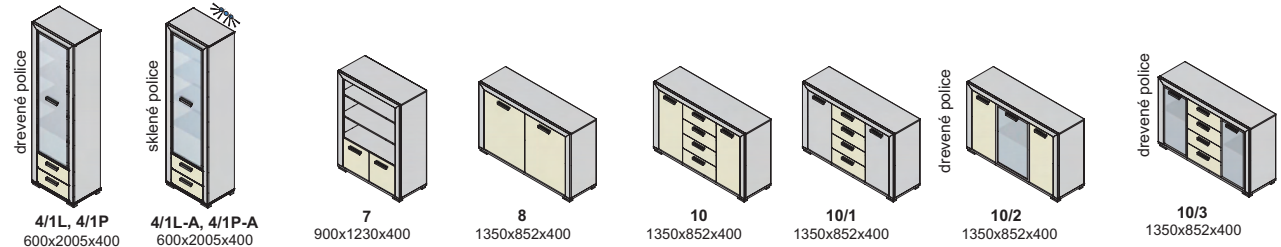

ilustračné foto