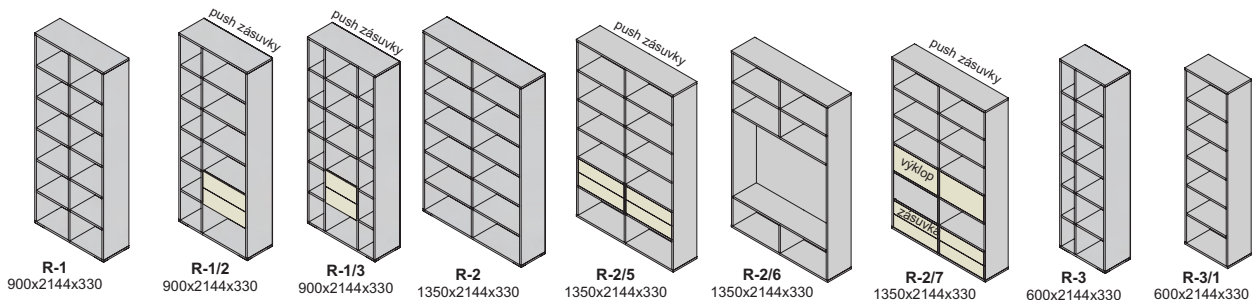

úchytky

US 92-128, AL

US 92-128, nerez

US 92-128, lesk

nožičky

AL 60x60x10

Ostatné úchytky a nožičky na strane 46 na objednávku

Výber modulov