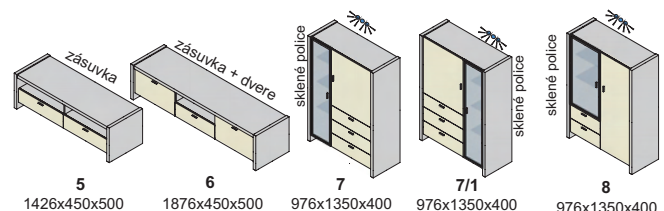

Výber modulov, hrúbka materiálu 38 mm (bok ľavý, bok pravý)