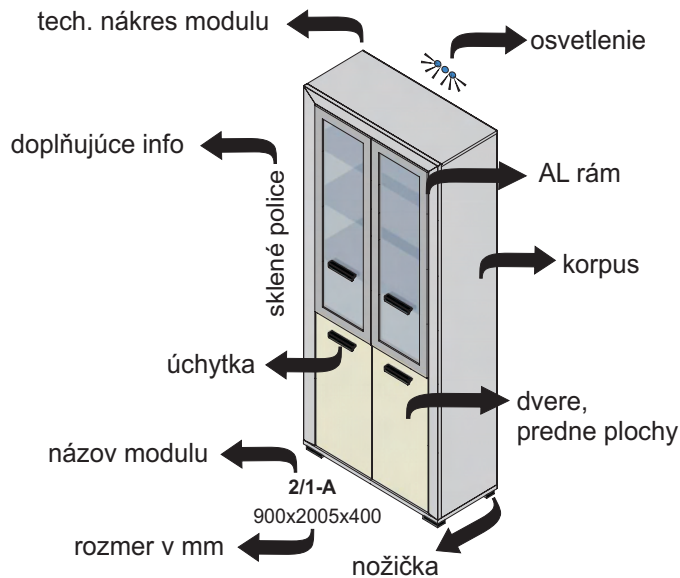

Obsah:

o nás obývacie steny	2 - 3
melanie (mont)	4 - 5
xénia (mont)	6 - 7
aurélia (mont)	8 - 9
peking, florida (mont)	10 - 11
dakota, dakota "38" (mont)	12 - 13
paris, paris "38" (mont)	14 - 15
indiana, alabama (mont)	16 - 17
msoft, zariadenie kancelárie, internátu	18 - 19
predsieň xénia, melanie, peking, paris (mont)	20 - 21
regál orlando, oregon, doplnky „22” (mont)	22 - 23
konf. stolíky „22”, konf. stolíky „38”, doplnky (demont)	24 - 25
detská izba kika (mont, demont)	26 - 27
zasúvacia skriňa 1A,1B,1C (demont)	28 - 29
zasúvacia skriňa na mieru (demont)	30 - 31
zasúvacia skriňa zara, zita "22" (demont) postele "22", nočné stolíky "22"	32 - 33
skrine zita "38", nočné stolíky "38" (demont)	34 - 35
postele "38"	36 - 37
KOMODY Z-22, KOMODY Z-38 (mont)	38 - 39
kuchyne klára, emma (demont)	40 - 41
kuchyne, jedálenské stoly „22” „38” (demont)	42 - 43
zákazková výroba, kuchyne na mieru (foto)	44 - 45
úchytky, vzorky materiálov	46 - 47