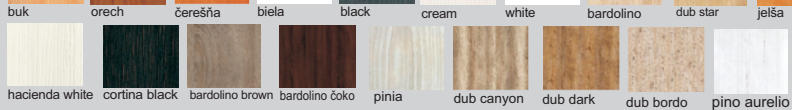

Výber modulov

orlando

dvierka čielka zásuviek

☆ vysoký lesk

regál orlando, hrúbka materiálu 22 mm

regál oregon „38”

hrúbka materiálu 38 mm
kolekcia LUX

oregon „38”

dvierka čielka zásuviek oregon „38”, oregon „38” LUX

+ kolekcia materiálov lesk a mat na strane 47

oregon „38” LUX - korpus a predné plochy

Ostatné úchytky a nožičky na strane 46 na objednávku