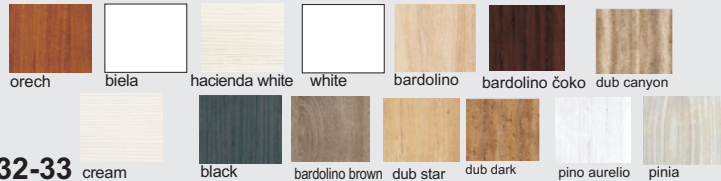

korpus - hrúbka materiálu 22 mm

hrúbka materiálu 22 mm

obloženie v hrúbke materiálu 38 mm

**Vnútrotné a voľne dokúpené
vybavenie skrií
je v bielom dekore v
hrúbke 22mm.**

farebné vyhotovenia: korpus, predné plochy DTD ZARA