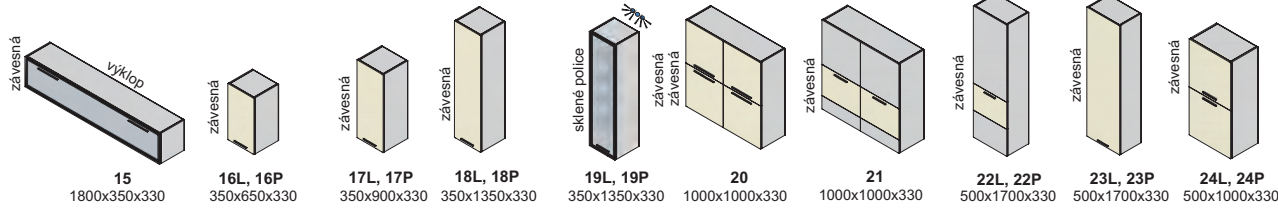

Výber modulov

k spodným skrinkám musí byť objednaná vrchná obložka

Plávajúce police hrúbka „38“
PP 38/500
PP 38/600
PP 38/900
PP 38/1000
PP 38/1350
PP 38/1500
PP 38/1800
PP 38/2000
PP 38/2350

Obložka spodná a vrchná hrúbka „38“
RA 1800x330
RA 350x330
RA 500x330
RA 600x330
RA 1000x330
RA 1200x330
RA 1350x330
RA 1950x330
RA 2000x330
RA 2350x330
RA 2400x330
RA 2700x330

Obložka vrchná hrúbka „38“
RA 1000x400
RA 1350x400
RA 1500x400
RA 1800x400
RA 2000x400
RA 2350x400
RA 2700x400
RA 1000x500
RA 1350x500
RA 1800x500

Doska spodná s nožičkami hrúbka „38“
SD 1000x400
SD 1200x400
SD 1350x400
SD 1500x400
SD 1800x400
SD 1950x4000
SD 2000x400
SD 2150x400
SD 2350x400
SD 2400x400
SD 2700x400

Doska spodná s nožičkami hrúbka „38“
SD 1000x500
SD 1200x500
SD 1350x500
SD 1500x500
SD 1800x500
SD 1950x500
SD 2000x500
SD 2150x500
SD 2350x500
SD 2400x500
SD 2700x500

nožičky
AL 60x60x10

úchytky k modulom: 6, 11, 16, 17, 18, 19, 21, 23, 24, 25, 26, 27, 28, 29
DC 1 - 160 NIM

úchytky k modulom: 1, 1/1, 2/1, 2, 3, 3/1, 7, 8, 9, 9/1, 10, 12, 13, 14, 15, 20, 22
DC 1 - 256 NIM

Ostatné úchytky a nožičky na strane 46 na objednávku