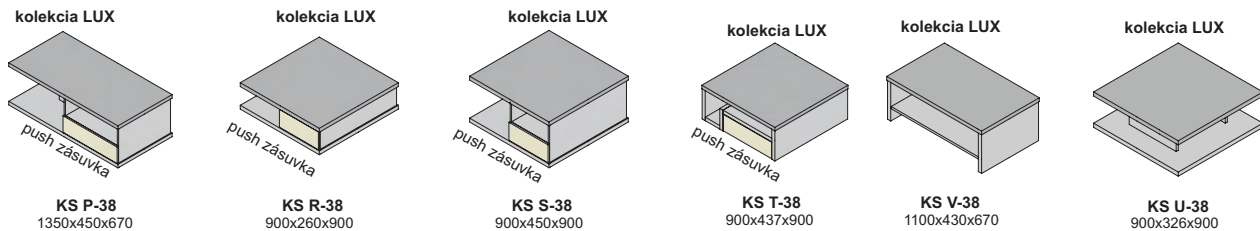

KS P-38 1350x450x670	KS R-38 900x260x900	KS S-38 900x450x900	KS T-38 900x437x900	KS V-38 1100x430x670	KS U-38 900x326x900

konferenčné stolíky „38” LUX podnože + vrchné dosky

Platí pre konferenčné stolíky: KS L-38, KS M-38, KS N-38, KS O-38, KS P-38, KS R-38, KS S-38, KS T-38, KS V-38, KS U-38