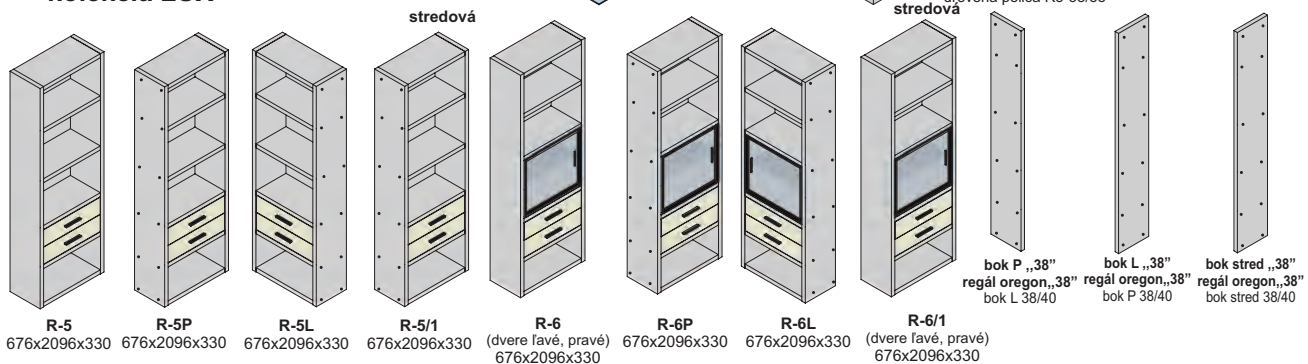

orlando

dvierka čielka zásuviek

☆ vysoký lesk

regál orlando, hrúbka materiálu 22 mm

regál orlando R-2/5, R2/6

regál oregon „38”

hrúbka materiálu 38 mm
kolekcia LUX

oregon „38”