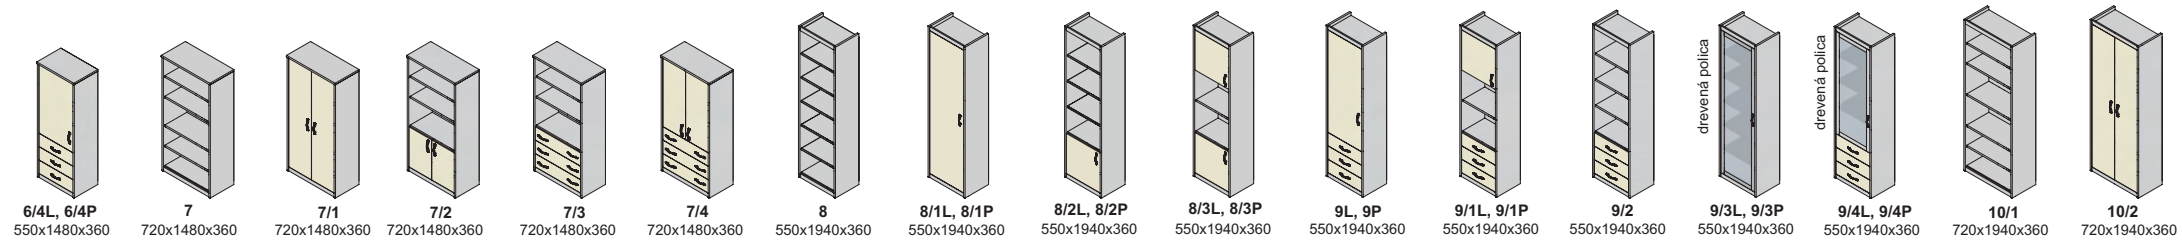

ilustračné foto

KANCELÁRSKY NÁBYTOK

Výber modulov hrúbka materiálu korpus + police 22 mm, dvere 16 mm

ABS hrany (2 mm)