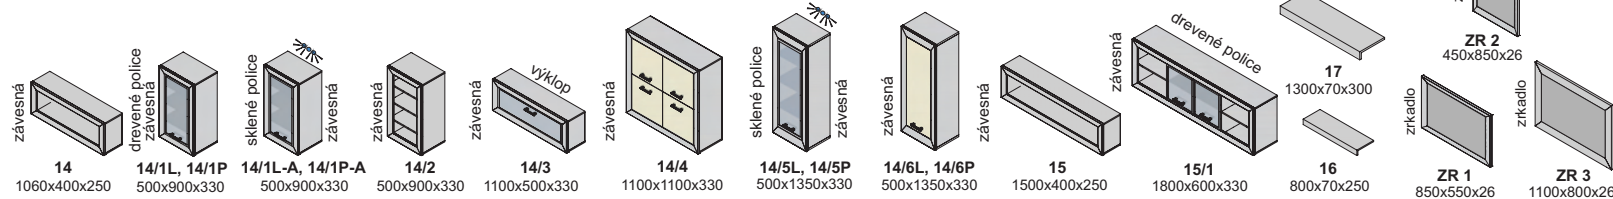

Výber modulov