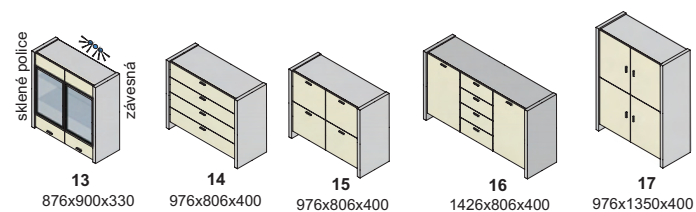

Výber modulov, hrúbka materiálu 38 mm (bok ľavý, bok pravý)