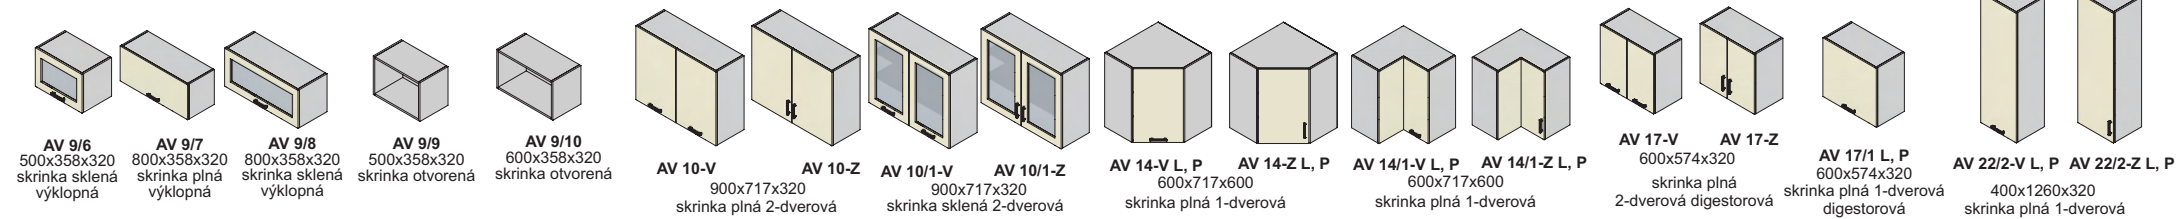

SKRINKY VRCHNÉ

Klára - korpus šedý, dvvere black - hacienda white