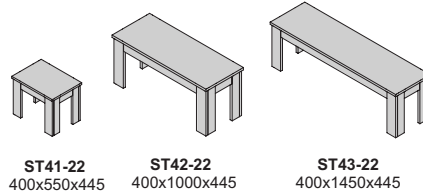

stôl pevný hr. materiálu 22 mm

stôl rozťahovací hr. materiálu 22 mm

lavica na sedenie hr. materiálu 22

Dodávané v demonte

jedálenske
stoly

Farebné vyhotovenia, hr. materiálu 22 mm

stôl pevný hr. materiálu 38 mm

stôl rozťahovací hr. materiálu 38 mm

Farebné vyhotovenia, hr. materiálu 38 mm

Farebné vyhotovenia, hr. materiálu 38 mm LUX