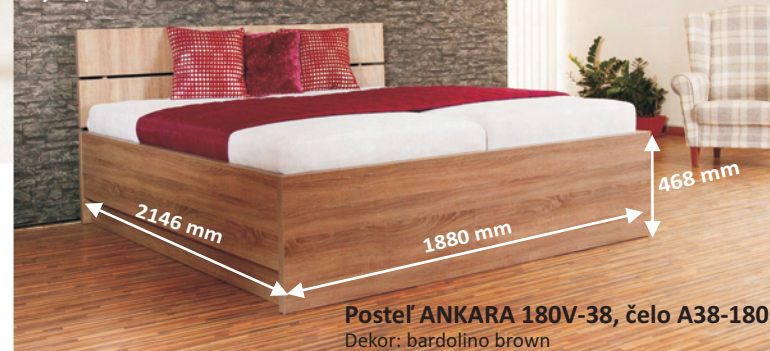

Postel' s úložným priestorom, výklopné piestové rošty,
varianty šírky postele 1200, 1600, 1800 mm, výška postele 368 mm

ŠPECIALISTA na 38 čku

Slovenský výrobca používajúci materiál hrúbky 38 mm

ABS 2 mm

Postel' MIAMI 180V-38, čelo A38-180
Dekor: bardolino

Postel' pevná bez úložného priestoru
varianty šírky postele 1600, 1800 mm,
výška postele 468 mm

Postel' ATLANTA 180-38, čelo C38-180
Dekor: bardolino čoko

Postel' s úložným priestorom, výklopné piestové rošty,
varianty šírky postele 1200, 1600, 1800 mm,
výška postele 468 mm