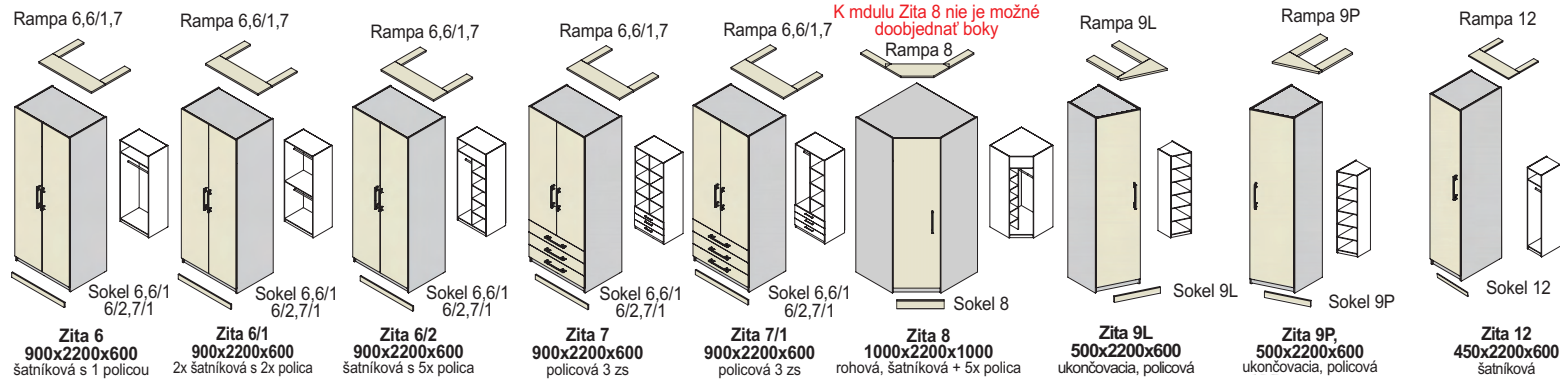

ZITA hr. materiálu „38”

Dodávané v demonte

kolekcia LUX

spálne