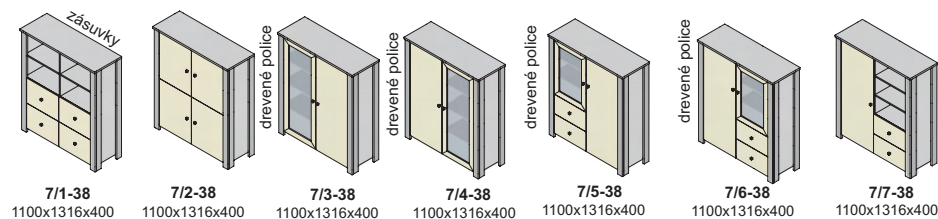

DTD rám - sklo

Výber modulov, hrúbka materiálu 38 mm (vrchná doska)

hrúbka materiálu 38 mm

hrúbka materiálu 38 mm

hrúbka materiálu 38 mm

hrúbka materiálu 38 mm

dakota „38“

▲ Zostava na obrázku
Farebné vyhotovenie:
korpus - dub dark
predné plochy - dub dark
Moduly Dakota „38“: 4/1-38, 5/1-38,
2/2P-38, polica L135-38, TV1 sklo
Úchytky: podľa ponuky