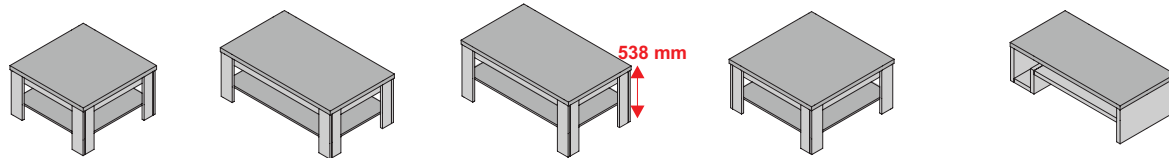

konferenčné stolíky „38”

vrchné dosky vo farbe podnože
hrúbka materiálu 38 mm (vrchné dosky)