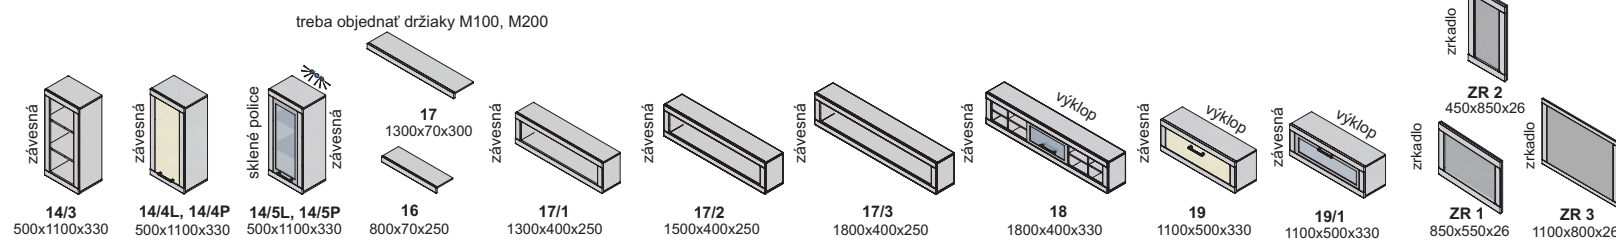

Závesné skrinky sa montujú na stenu, nedodávajú sa k nim nožičky.
Rozmery v katalógu sú uvádzané v milimetroch, šírka x výška x hĺbka.

korpus

predné plochy - dvierka, čielka zásuviek

korpus a predné plochy

Diódové osvetlenie - nie je súčasťou skrinky, objednáva sa samostatne

Neónové osvetlenie - zabudované v skrinke

Výber modulov

melanie

▲ Zostava na obrázku
 Farebné vyhotovenie:
 korpus - bardolino
 predné plochy - bardolino, biela
 Moduly Melanie: 10/3, 10/3,
 Moduly Melanie pus: 4/1L, 14/4L,
 14/5P, polica PP 90, TV 3 DTD
 osvetlenie: 3SP, 2SP
 Úchytka: podľa ponuky
 Noha: podľa ponuky