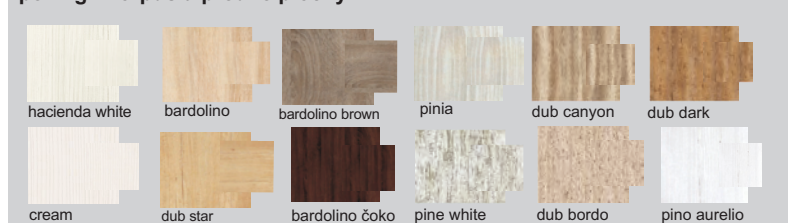

AL rám 2 cm

AL INOX rám 2 cm

peking - korpus a predné plochy