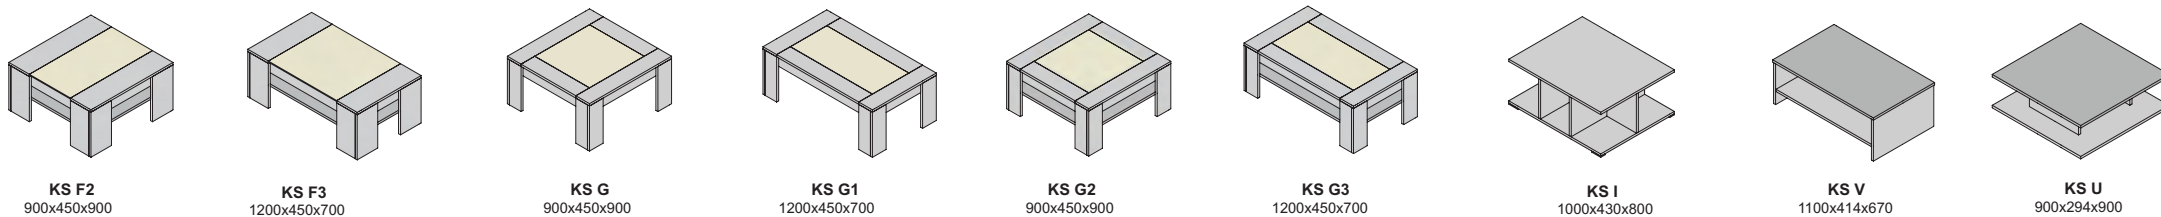

vrchné dosky - kombinácie