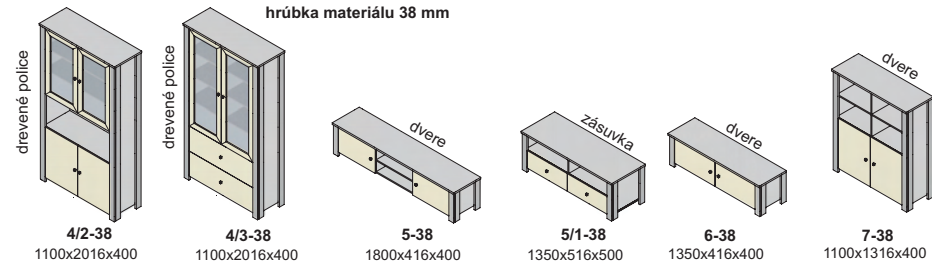

DTD rám - sklo

Výber modulov, hrúbka materiálu 38 mm (vrchná doska)

hrúbka materiálu 38 mm

hrúbka materiálu 38 mm

hrúbka materiálu 38 mm

hrúbka materiálu 38 mm

dakota „38“

▲ Zostava na obrázku
Farebné vyhotovenie:
korpus - dub dark
predné plochy - dub dark
Moduly Dakota „38“: 4/1-38, 5/1-38,
2/2P-38, polica L135-38, TV1 sklo
Úchytky: podľa ponuky