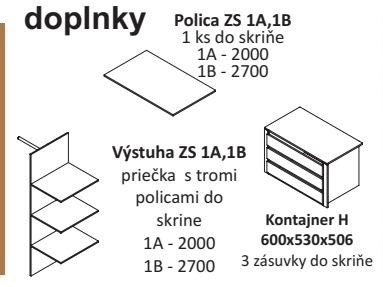

zasúvacia skriňa

zasúvacia skriňa 1B-2700

Príklady vnútorného vybavenia skrií

zasúvacia skriňa trojdvierová 1C-2700

skrine s integrovaným tlmením

Zasúvacia skriňa na mieru ATYP

1. výška svetlost' od podlahy po strop v cm