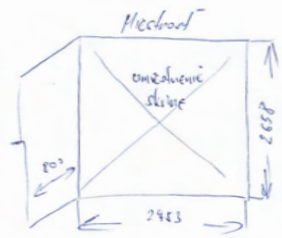

Zasúvacia skriňa na mieru ATYP

1. výška svetlost' od podlahy po strop v cm

Váš náčres