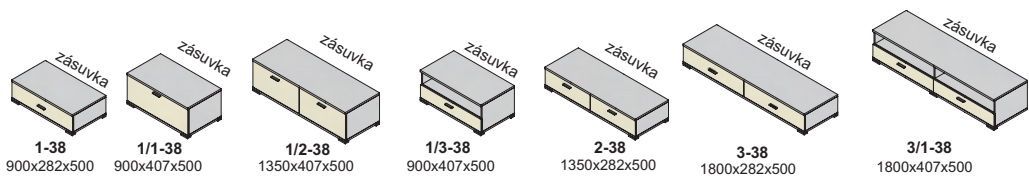

ÚCHYTKY S INOU ROZTEČOU ZA PRÍPLATOK

Výber modulov, hrúbka materiálu 38 mm (vrchná doska, spodná doska)

kolekcia LUX

hrúbka materiálu 38 mm

hrúbka materiálu 38 mm

hrúbka materiálu 38 mm

hrúbka materiálu 38 mm