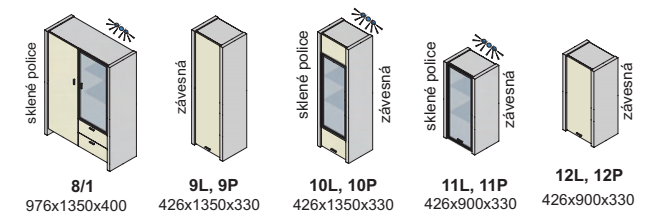

Výber modulov, hrúbka materiálu 38 mm (bok ľavý, bok pravý)