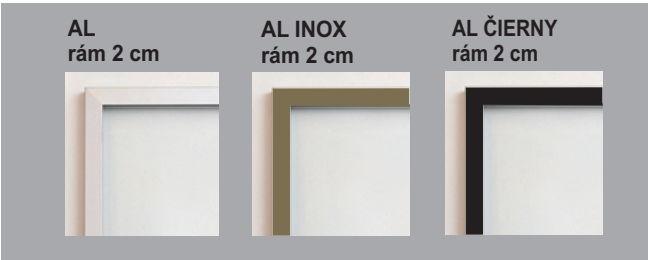

Výber modulov, hrúbka materiálu 38 mm (bok ľavý, bok pravý, vrchná doska, spodná doska)

alabama

▲ Zostava na obrázku
Farebné vyhotovenie:
korpus- dub star
predné plochy - dub star
Moduly Alabama: 2L, 3, 9,
polica L 135-38
Osvetlenie: 3SP, 3SP
Úchytka: podľa ponuky
Noha: podľa ponuky

Diódové osvetlenie
na objednávku

sko - dymové

úchytky

KNOPOK DC 11 NIM

DC 5 - 96 NIM

Ostatné úchytky a nožičky
na strane 46 na objednávku