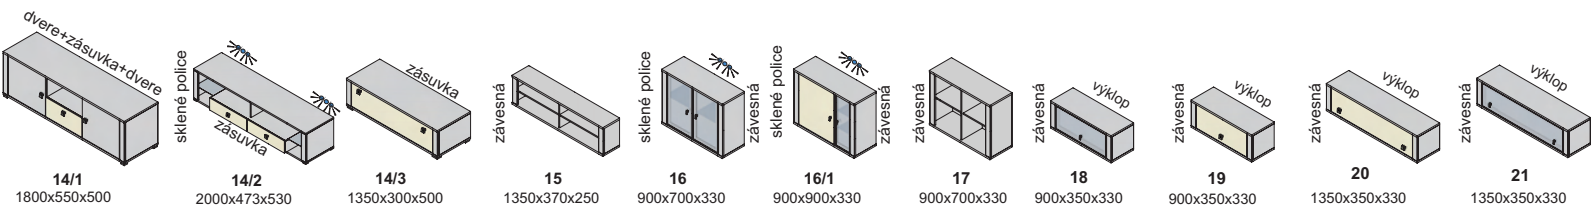

Výber modulov