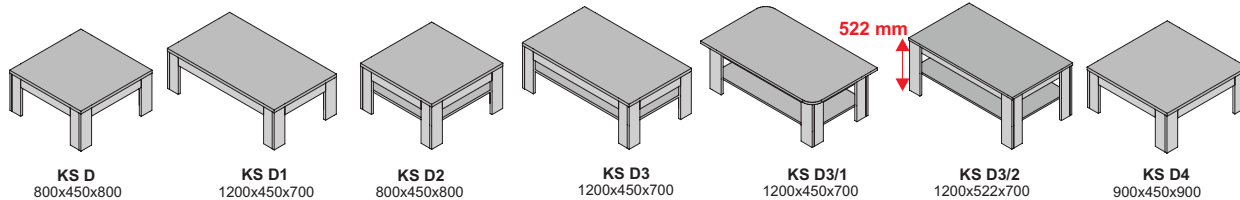

Výber modulov

vrchné dosky vo farbe podnože

konferenčné stolíky dodávame v demonte