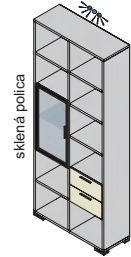

Lamelový panel 2
1300x1600

Lamelový panel 2
1780x1600

regál univerzál

hrúbka materiálu 22 mm

možnosť objednania sklenených polic

R-1
900x2134x330

R-1/1
900x2134x330

R-1/2
900x2134x330