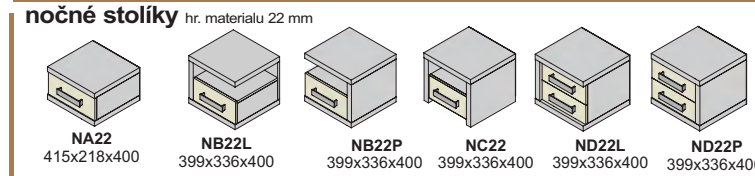

ZITA hr. materiálu „22”

Dodávané v demonte

spálne