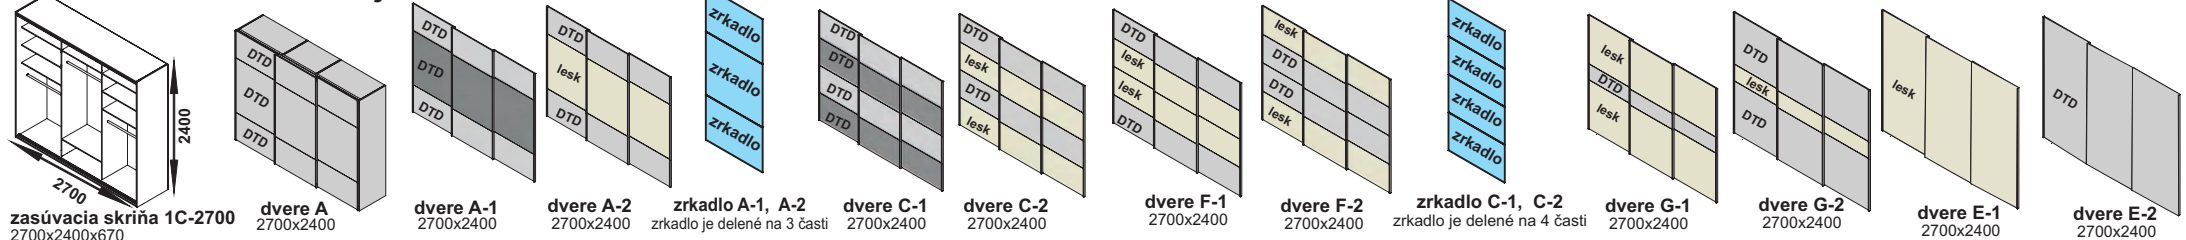

zasúvacia skriňa

zasúvacia skriňa 1B-2700

Príklady vnútorného vybavenia skrií

zasúvacia skriňa trojdvierová 1C-2700

skrine s integrovaným tlmením

Zasúvacia skriňa na mieru ATYP

1. výška svetlost' od podlahy po strop v cm