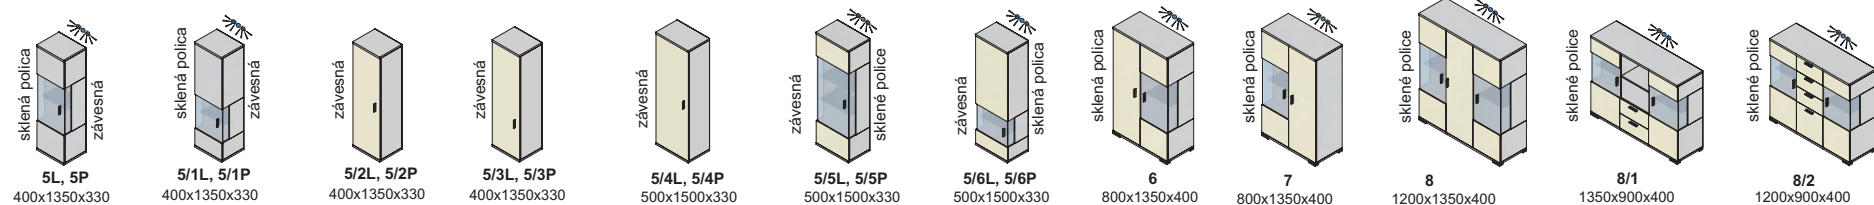

Výber modulov

paris „22”

▲ Zostava na obrázku
Farebné vyhotovenie:
korpus - bardolino brown
predné plochy - bardolino brown
Moduly Paris: 4/2, 5/1P, 2,
3/2, polica L135
osvetlenie 3SP, 1SP
Úchytka: podľa ponuky
Noha: podľa ponuky

Diódové osvetlenie na objednávku

sklo - dymové
Ostatné úchytky a nožičky na strane 46 na objednávku