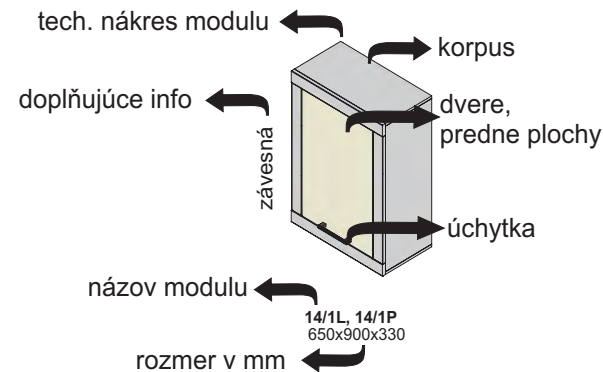

Obsah:

o nás obývacie steny	2 - 3
melanie (mont)	4 - 5
xénia (mont)	6 - 7
aurélia (mont)	8 - 9
peking, florida (mont)	10 - 11
dakota, dakota "38" (mont)	12 - 13
paris, paris "38" (mont)	14 - 15
indiana, alabama (mont)	16 - 17
msoft, zariadenie kancelárie, internátu	18 - 19
predsieň xénia, melanie, peking, paris (mont)	20 - 21
regál orlando, oregon, doplnky „22” (mont)	22 - 23
konf. stolíky „22”, konf. stolíky „38”, doplnky (demont)	24 - 25
detská izba kika (mont, demont)	26 - 27
zasúvacia skriňa 1A,1B,1C (demont)	28 - 29
zasúvacia skriňa na mieru (demont)	30 - 31
zasúvacia skriňa zara, zita "22" (demont) postele "22", nočné stolíky "22"	32 - 33
skrine zita "38", nočné stolíky "38" (demont)	34 - 35
postele "38"	36 - 37
KOMODY Z-22, KOMODY Z-38 (mont)	38 - 39
kuchyne klára, emma (demont)	40 - 41
kuchyne, jedálenské stoly „22” „38” (demont)	42 - 43
zákazková výroba, kuchyne na mieru (foto)	44 - 45
úchytky, vzorky materiálov	46 - 47

legenda

úchytky a nožičky na strane 46 na objednávku

V moduloch so zásuvným systémom používame koľajnice s doťahom.
Pri DTD dvierkach používame závesy s plynulým dobrzdením.
Pri dvierkach s AL rámom používame závesy bez tlmenia

Závesné skrinky sa montujú na stenu, nedodávajú sa k nim nožičky.
Rozmery v katalógu sú uvádzané v milimetroch, šírka x výška x hĺbka.

korpus

predné plochy - dvierka, čielka zásuviek

korpus a predné plochy

Diódové osvetlenie - nie je súčasťou skrinky, objednáva sa samostatne

Neónové osvetlenie - zabudované v skrinke