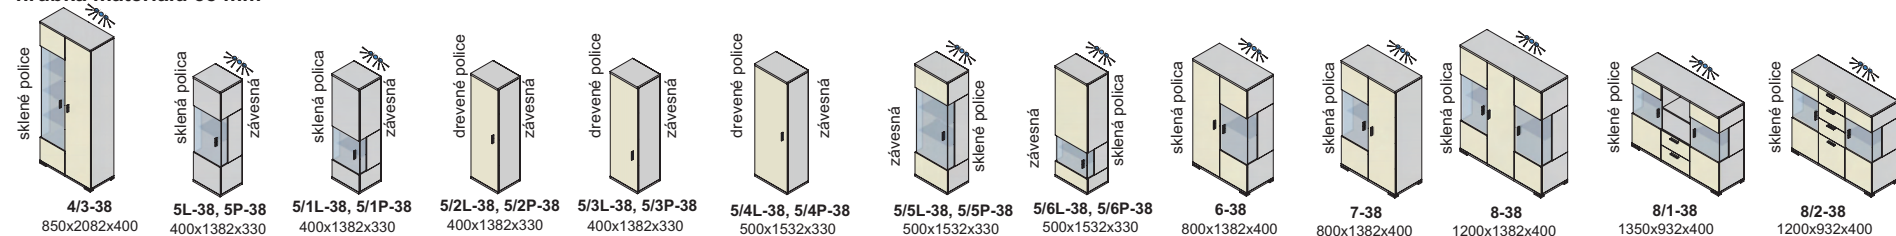

ÚCHYTKY S INOU ROZTEČOU ZA PRÍPLATOK

Výber modulov, hrúbka materiálu 38 mm (vrchná doska, spodná doska)

kolekcia LUX

hrúbka materiálu 38 mm

hrúbka materiálu 38 mm

hrúbka materiálu 38 mm

hrúbka materiálu 38 mm