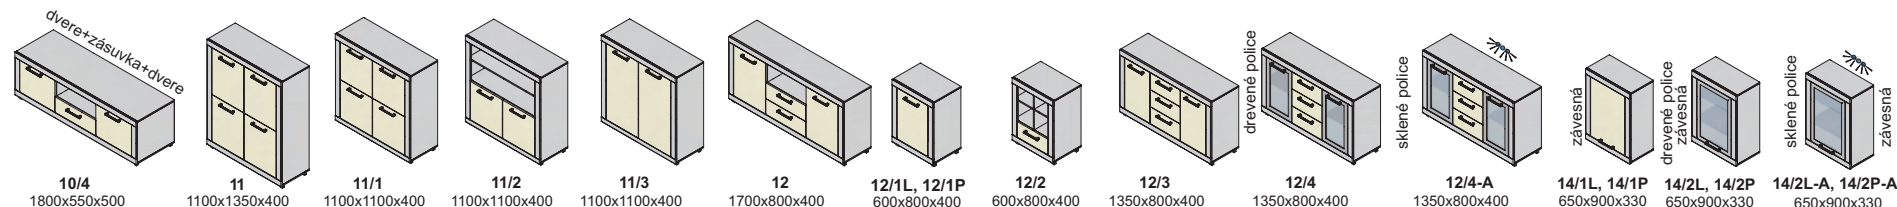

Závesné skrinky sa montujú na stenu, nedodávajú sa k nim nožičky.
Rozmery v katalógu sú uvádzané v milimetroch, šírka x výška x hĺbka.

korpus

predné plochy - dvierka, čielka zásuviek

korpus a predné plochy

Diódové osvetlenie - nie je súčasťou skrinky, objednáva sa samostatne

Neónové osvetlenie - zabudované v skrinke

Výber modulov

melanie

▲ Zostava na obrázku
 Farebné vyhotovenie:
 korpus - bardolino
 predné plochy - bardolino, biela
 Moduly Melanie: 10/3, 10/3,
 Moduly Melanie pus: 4/1L, 14/4L,
 14/5P, polica PP 90, TV 3 DTD
 osvetlenie: 3SP, 2SP
 Úchytka: podľa ponuky
 Noha: podľa ponuky