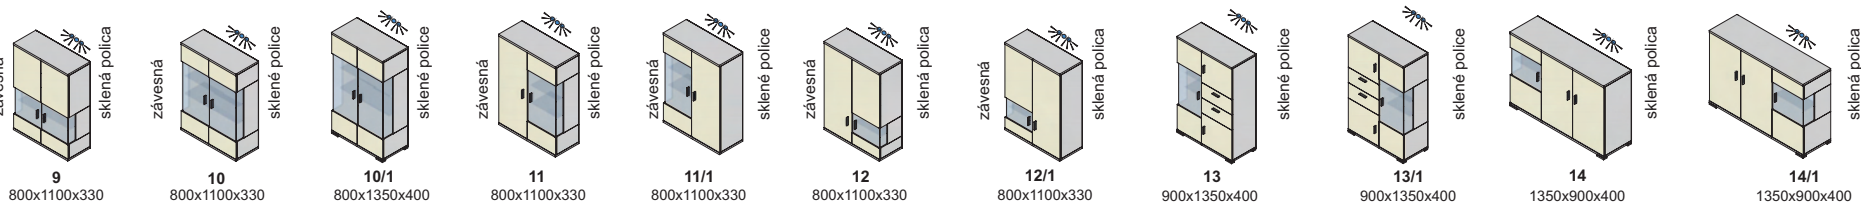

Výber modulov

paris „22”

▲ Zostava na obrázku
Farebné vyhotovenie:
korpus - bardolino brown
predné plochy - bardolino brown
Moduly Paris: 4/2, 5/1P, 2,
3/2, polica L135
osvetlenie 3SP, 1SP
Úchytka: podľa ponuky
Noha: podľa ponuky

Diódové osvetlenie na objednávku

sklo - dymové
Ostatné úchytky a nožičky na strane 46 na objednávku