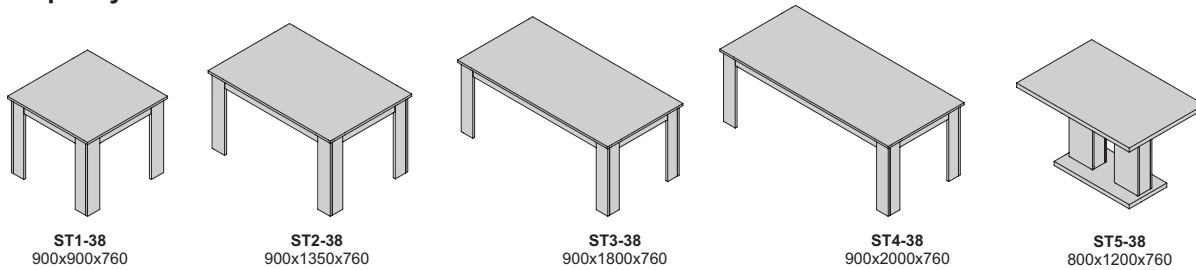

lavica na sedenie hr. materiálu 22

ST41-22
400x550x445

ST42-22
400x1000x445

ST43-22
400x1450x445

Dodávané v demonte

jedálenske
stoly

Farebné vyhotovenia, hr. materiálu 22 mm

stôl pevný hr. materiálu 38 mm