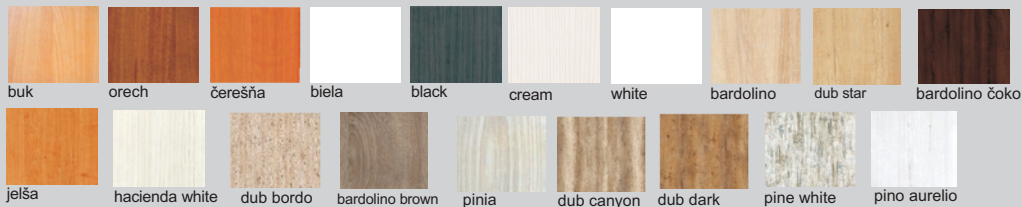

podnože + vrchné dosky, podnože + vrchné dosky - kombinácie