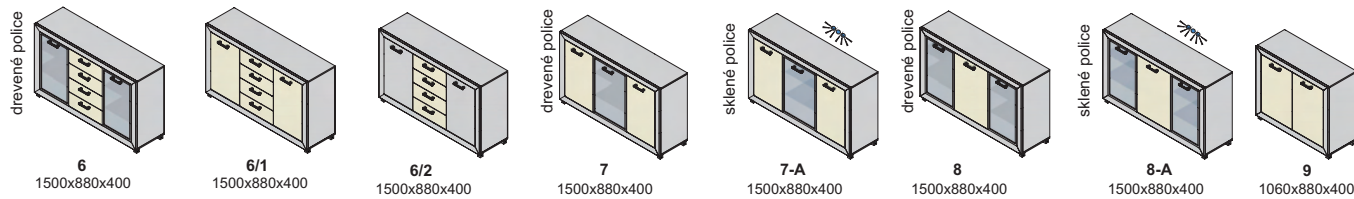

Výber modulov