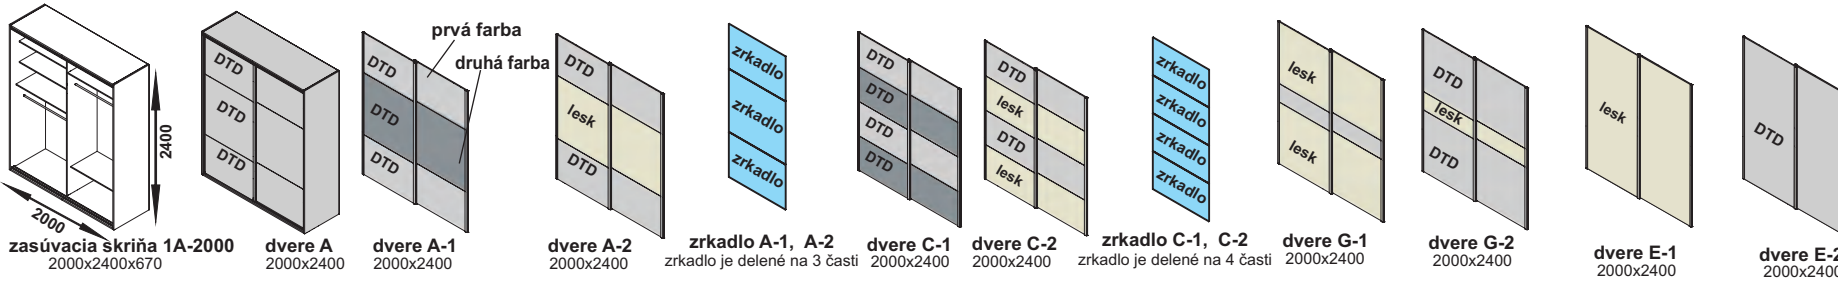

zasúvacia skriňa

zasúvacia skriňa 1B-2700

Príklady vnútorného vybavenia skrií

zasúvacia skriňa trojdvierová 1C-2700

skrine s integrovaným tlmením

Zasúvacia skriňa na mieru ATYP

1. výška svetlost' od podlahy po strop v cm