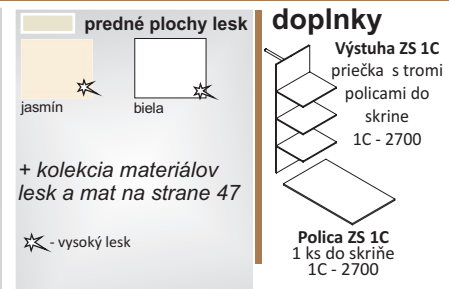

zasúvacia skriňa

zasúvacia skriňa 1B-2700

Príklady vnútorného vybavenia skrií

zasúvacia skriňa trojdvierová 1C-2700

skrine s integrovaným tlmením

Zasúvacia skriňa na mieru ATYP

1. výška svetlost' od podlahy po strop v cm