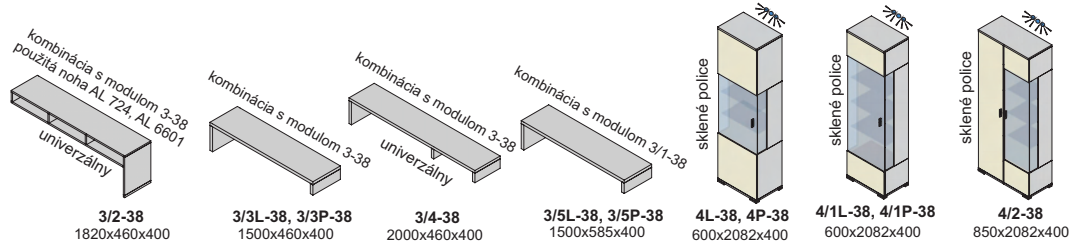

ÚCHYTKY S INOU ROZTEČOU ZA PRÍPLATOK

Výber modulov, hrúbka materiálu 38 mm (vrchná doska, spodná doska)

kolekcia LUX

hrúbka materiálu 38 mm

hrúbka materiálu 38 mm

hrúbka materiálu 38 mm

hrúbka materiálu 38 mm