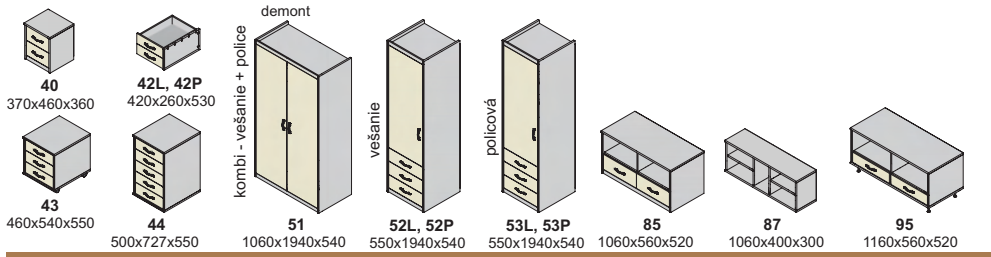

KANCELÁRSKY NÁBYTOK

Výber modulov hrúbka materiálu korpus + police 22 mm, dvere 16 mm

ABS hrany (2 mm)