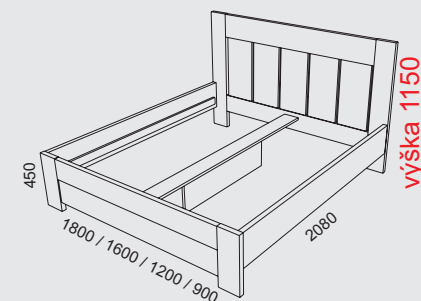

POSTEĽ GRANADA

bez úložného priestoru a roštu

- **GRANADA 180-38** 1880x2080x900
- **GRANADA 120-38** 1280x2080x900
- **GRANADA 160-38** 1680x2080x900
- **GRANADA 90-38** 980x2080x900

Farebné vyhotovenia

biela

bardolino

bardolino brown

white

dub star

black

bardolino čoko

hacienda white

dub dark

dub canyon

pino aurelio

pinia

POSTEĽ GRANADA A

bez úložného priestoru a roštu

- **GRANADA 180-38 A** 1880x2080x1150
- **GRANADA 120-38 A** 1280x2080x1150
- **GRANADA 160-38 A** 1680x2080x1150
- **GRANADA 90-38 A** 980x2080x1150

POSTEĽ LETICIA

bez úložného priestoru a roštu

- **LETICIA 180-38** 1880x2080x900
- **LETICIA 120-38** 1280x2080x900
- **LETICIA 160-38** 1680x2080x900
- **LETICIA 90-38** 980x2080x900

POSTEĽ LETICIA A

bez úložného priestoru a roštu

- **LETICIA 180-38 A** 1880x2080x1150
- **LETICIA 120-38 A** 1280x2080x1150
- **LETICIA 160-38 A** 1680x2080x1150
- **LETICIA 90-38 A** 980x2080x1150

POSTEĽ VICTORIA

bez úložného priestoru a roštu

- **VICTORIA 180-38** 1880x2080x900
- **VICTORIA 120-38** 1280x2080x900
- **VICTORIA 160-38** 1680x2080x900
- **VICTORIA 90-38** 980x2080x900

POSTEĽ VICTORIA A

bez úložného priestoru a roštu

- **VICTORIA 180-38 A** 1880x2080x1150
- **VICTORIA 120-38 A** 1280x2080x1150
- **VICTORIA 160-38 A** 1680x2080x1150
- **VICTORIA 90-38 A** 980x2080x1150

Kontajner pre výklopny rošt

- Kontajner P120
- Kontajner P90
- Kontajner P80

Kontajner na kolieskach pre pevný rošt

- Kontajner K90-150
- Kontajner K90-200
- Kontajner K80-150
- Kontajner K80-200

farebné vyhotovenie LUX