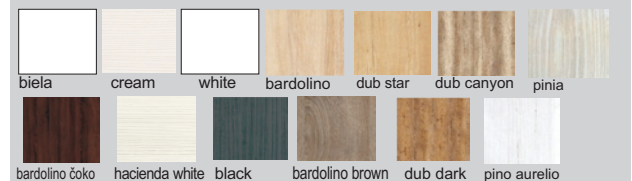

farebné vyhotovenia: obloženie ZARA, obloženie v hrúbke materiálu 38 mm