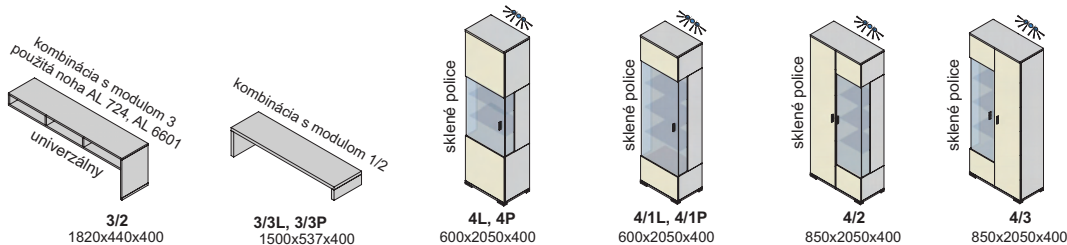

Výber modulov

paris „22”

▲ Zostava na obrázku
Farebné vyhotovenie:
korpus - bardolino brown
predné plochy - bardolino brown
Moduly Paris: 4/2, 5/1P, 2,
3/2, polica L135
osvetlenie 3SP, 1SP
Úchytka: podľa ponuky
Noha: podľa ponuky

Diódové osvetlenie na objednávku

sklo - dymové
Ostatné úchytky a nožičky na strane 46 na objednávku