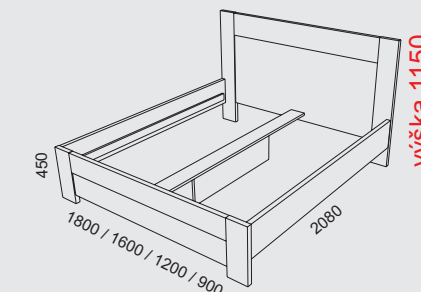

POSTEĽ LETICIA A

bez úložného priestoru a roštu

- **LETICIA 180-38 A** 1880x2080x1150
- **LETICIA 120-38 A** 1280x2080x1150
- **LETICIA 160-38 A** 1680x2080x1150
- **LETICIA 90-38 A** 980x2080x1150