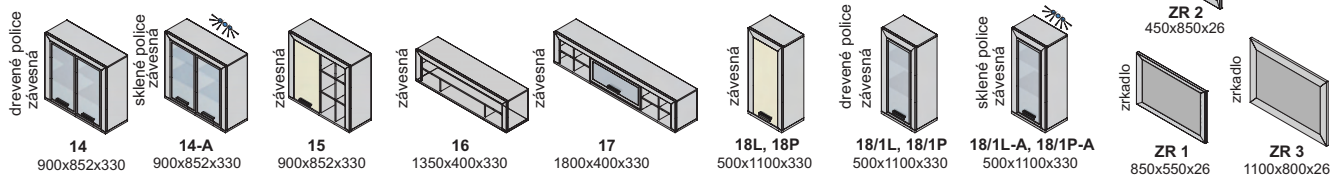

ilustračné foto