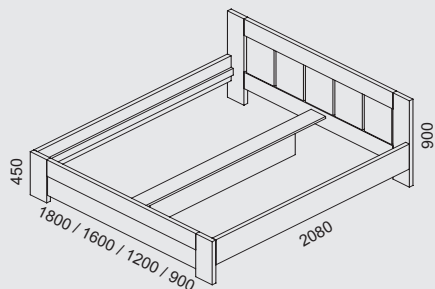

POSTEĽ GRANADA

bez úložného priestoru a roštu

- **GRANADA 180-38** 1880x2080x900
- **GRANADA 120-38** 1280x2080x900
- **GRANADA 160-38** 1680x2080x900
- **GRANADA 90-38** 980x2080x900

Farebné vyhotovenia

biela

bardolino

bardolino brown

white

dub star

black

bardolino čoko

hacienda white

dub dark

dub canyon

pino aurelio

pinia

POSTEĽ GRANADA A

bez úložného priestoru a roštu

- **GRANADA 180-38 A** 1880x2080x1150
- **GRANADA 120-38 A** 1280x2080x1150
- **GRANADA 160-38 A** 1680x2080x1150
- **GRANADA 90-38 A** 980x2080x1150