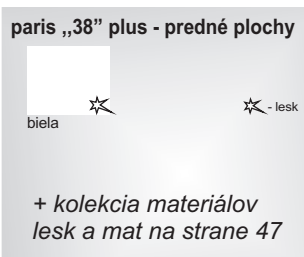

Výber modulov, hrúbka materiálu 38 mm (vrchná doska, spodná doska)

kolekcia LUX

hrúbka materiálu 38 mm

hrúbka materiálu 38 mm

hrúbka materiálu 38 mm

hrúbka materiálu 38 mm

paris „38”

▲ Zostava na obrázku
Farebné vyhotovenie:
korpus a predné plochy - black
Moduly Paris: 2-38, 4/1L-38,
3/3L-38, 5/6P-38
police PP 90-38, PP65-38
Osvetlenie: 3SP, 1SP
Úchytka: podľa ponuky
Noha: podľa ponuky

☀ Diódové osvetlenie
na objednávku

sklo - dymové