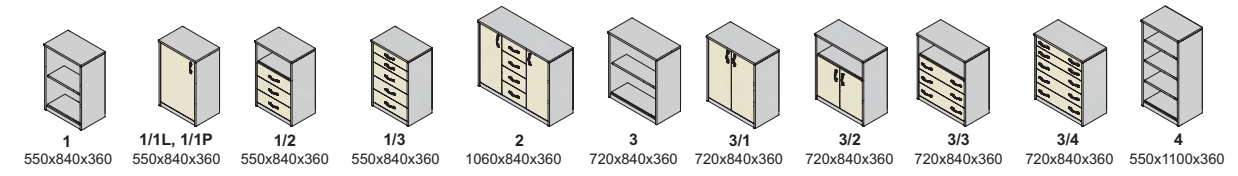

KANCELÁRSKY NÁBYTOK

Výber modulov hrúbka materiálu korpus + police 22 mm, dvere 16 mm

ABS hrany (2 mm)