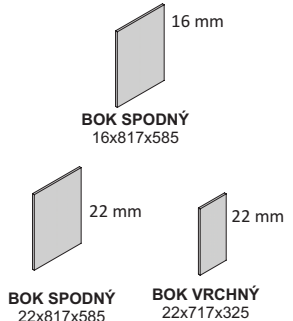

BOKY LEMOVACIE