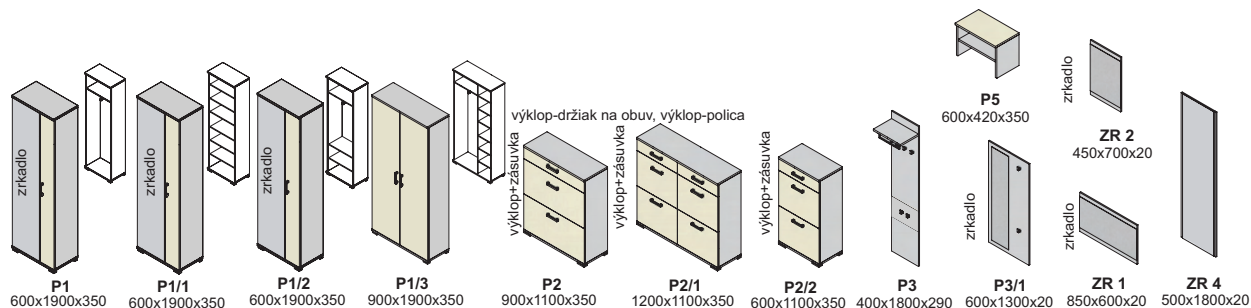

Výber modulov

predsieň peking - korpus

predsieň peking plus - predné plochy - dviarka, čielka zásuviek

predsieň peking - korpus a predné plochy

predsieň
peking

vešiaky

úchytky

nožičky

Ostatné úchytky a nožičky na strane 46 na objednávku

predsieň paris - korpus a predné plochy

predsieň
paris

vešiaky

úchytky

nožičky

Ostatné úchytky a nožičky na strane 46 na objednávku