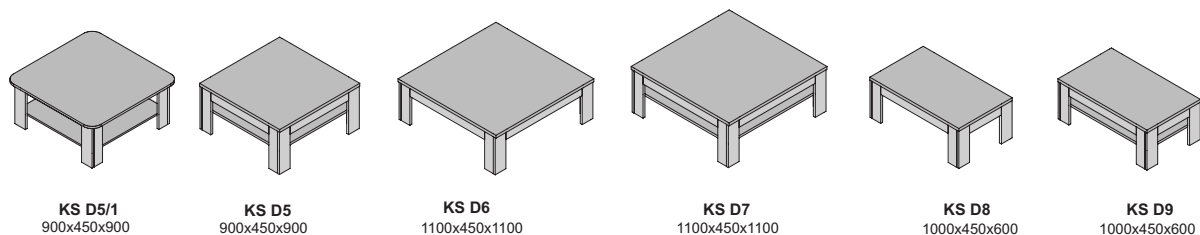

vrchné dosky vo farbe podnože