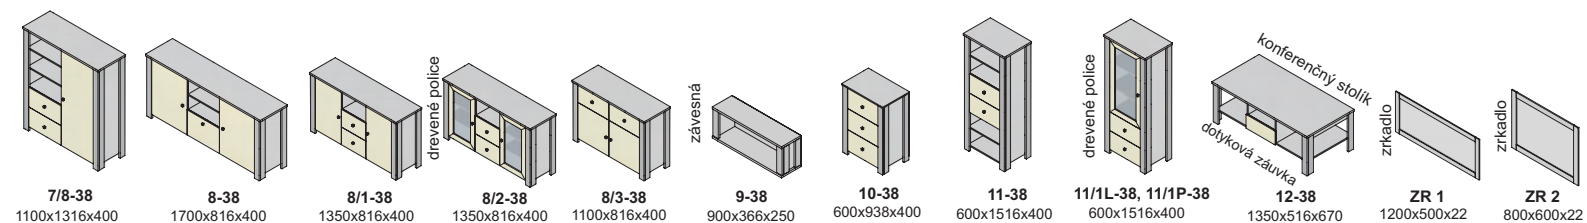

DTD rám - sklo

Výber modulov, hrúbka materiálu 38 mm (vrchná doska)

hrúbka materiálu 38 mm

hrúbka materiálu 38 mm

hrúbka materiálu 38 mm

hrúbka materiálu 38 mm

dakota „38“

▲ Zostava na obrázku
Farebné vyhotovenie:
korpus - dub dark
predné plochy - dub dark
Moduly Dakota „38“: 4/1-38, 5/1-38,
2/2P-38, polica L135-38, TV1 sklo
Úchytky: podľa ponuky