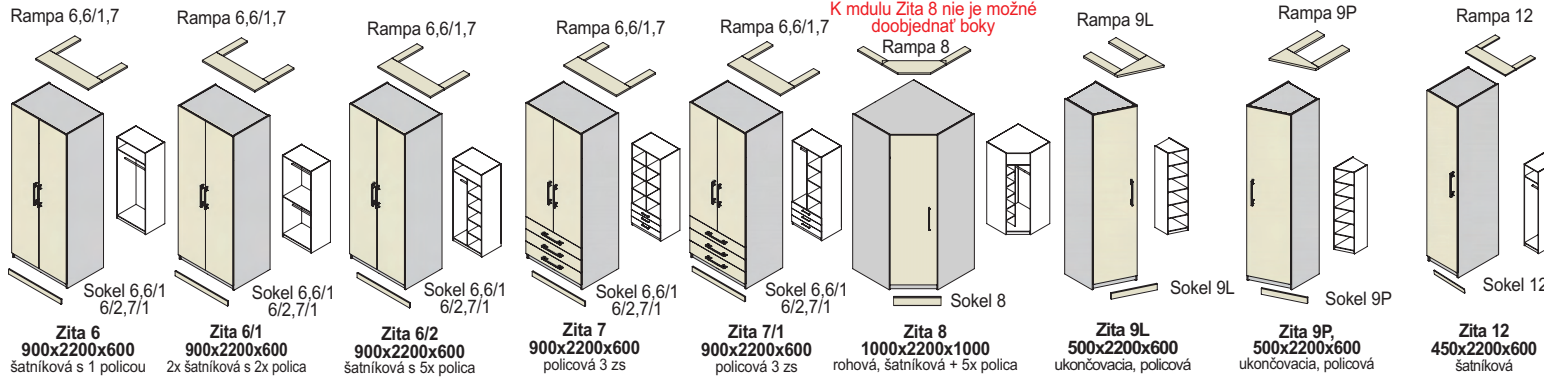

ZITA hr. materiálu „22”

Dodávané v demonte

spálne