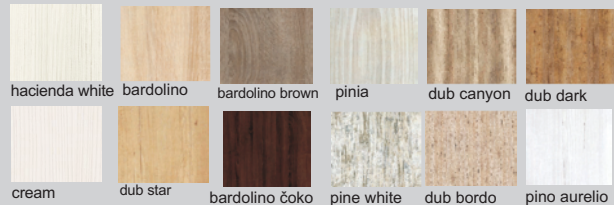

xénia plus - korpus