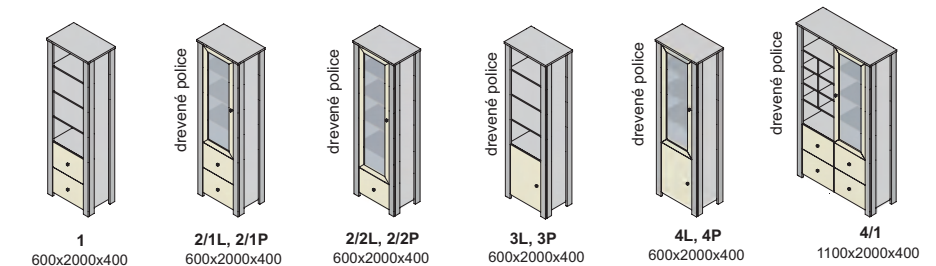

Výber modulov

dakota „22”