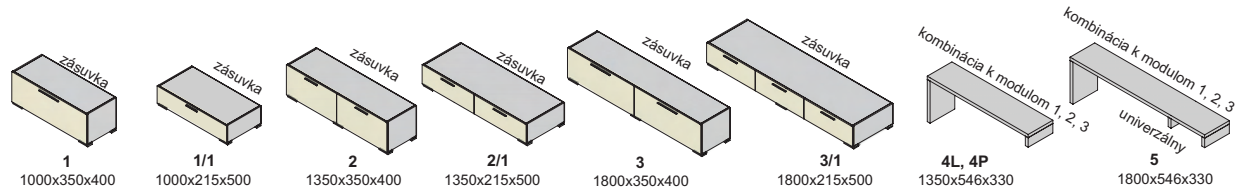

Výber modulov

k spodným skrinkám musí byť objednaná vrchná obložka

Plávajúce police hrúbka „38“
PP 38/500
PP 38/600
PP 38/900
PP 38/1000
PP 38/1350
PP 38/1500
PP 38/1800
PP 38/2000
PP 38/2350

Obložka spodná a vrchná hrúbka „38“
RA 1800x330
RA 350x330
RA 500x330
RA 600x330
RA 1000x330
RA 1200x330
RA 1350x330
RA 1950x330
RA 2000x330
RA 2350x330
RA 2400x330
RA 2700x330

Obložka vrchná hrúbka „38“
RA 1000x400
RA 1350x400
RA 1500x400
RA 1800x400
RA 2000x400
RA 2350x400
RA 2700x400
RA 1000x500
RA 1350x500
RA 1800x500

Doska spodná s nožičkami hrúbka „38“
SD 1000x400
SD 1200x400
SD 1350x400
SD 1500x400
SD 1800x400
SD 1950x4000
SD 2000x400
SD 2150x400
SD 2350x400
SD 2400x400
SD 2700x400

Doska spodná s nožičkami hrúbka „38“
SD 1000x500
SD 1200x500
SD 1350x500
SD 1500x500
SD 1800x500
SD 1950x500
SD 2000x500
SD 2150x500
SD 2350x500
SD 2400x500
SD 2700x500

nožičky
AL 60x60x10

úchytky k modulom: 6, 11, 16, 17, 18, 19, 21, 23, 24, 25, 26, 27, 28, 29
DC 1 - 160 NIM

úchytky k modulom: 1, 1/1, 2/1, 2, 3, 3/1, 7, 8, 9, 9/1, 10, 12, 13, 14, 15, 20, 22
DC 1 - 256 NIM

Ostatné úchytky a nožičky na strane 46 na objednávku