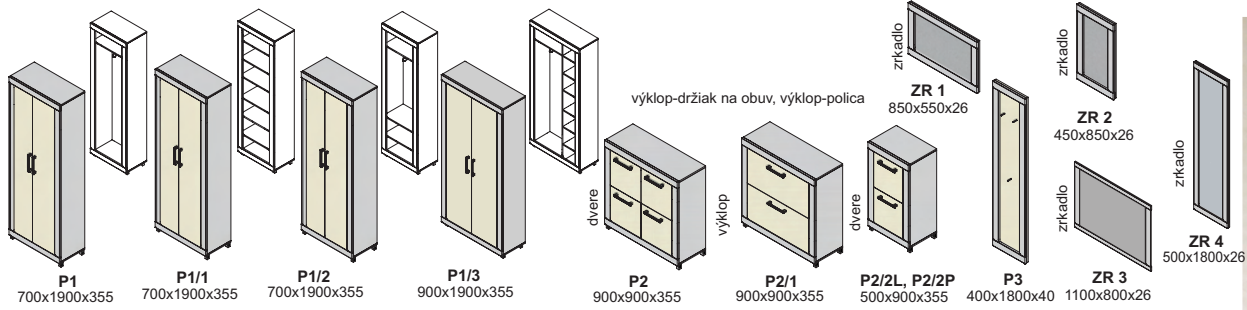

Výber modulov