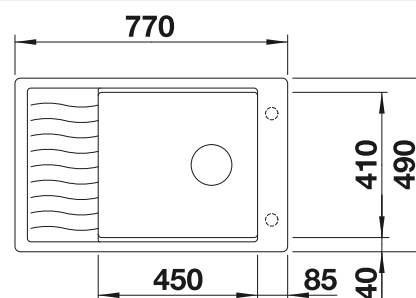

○ podfrézované otvory na vyklepnutie

Hĺbka vaničky 190 mm

Údaje k výrezom pre všetky montážne postupy nájdete medzi našimi súborami na stiahnutie na internete.

Voliteľné príslušenstvo

Multifunkčná miska

227 689

Multifunkčný nerezový kôš

223 297

Kôš na riad so stojanom
na tanieri (odnímateľný)

507 829

BLANCO UNIT s BLANCO ELON XL 6 S-F

BLANCO CARENA-S Vario

pozri stranu 249

BLANCO SELECT II XL 60/3
Orga

pozri stranu 295