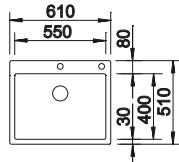

V dodávke

InFino s excentrickým ovládaním

odtoková armatúra so sitkom InFino 3 1/2" s excentrickým ovládaním (PushControl), sada úchyto