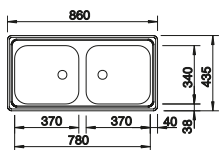

Dvojité odtokové armatúry 1 ½" prosím objednať zvlášť.