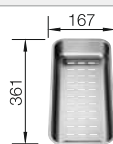

Voliteľné príslušenstvo

Multifunkčná nerezová miska

223 077