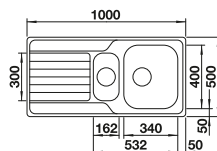

# BLANCO DINAS

Nerez

- harmonický, nadčasový dizajn
- dve priestranne vaničky
- funkčná odkvapkávacia plocha
- obojstranne zabudovateľný
- výpusť so sitkom 3 1/2"

Rozmer skrinky mm	800	600	600	600
BLANCO DINAS	8 S	6 S	XL 6 S	XL 6 S Compact
Zabudovanie zhora 				
	Obojstranný drez	Obojstranný drez	Obojstranný drez	Obojstranný drez
leštená nerez	523376	523375	524254	525121
Hĺbka vaničky	195/195 mm	195/145 mm	195 mm	195 mm