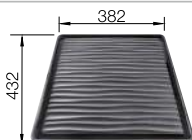

Odkvapkávač

230 734