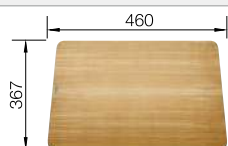

Hĺbka vaničky 190 mm

Údaje k výrezom pre všetky montážne postupy nájdete medzi našimi súborními na stiahnutie na internete.

Voliteľné príslušenstvo

Kompozitná doska na  
krájanie z jaseňa  
229 411

Multifunkčná nerezová miska  
223 077