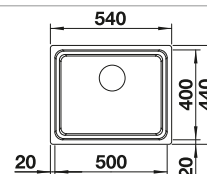

BLANCO ETAGON-U

Nerez

- veľkorysá etážová vanička s rozšírenou funkčnosťou
- integrovaný stupeň vytvára dodatočnú funkčnú úroveň
- inovatívna systémová koncepcia so všestranne využiteľnými ETAGON nerezovými koľajničkami
- kvalitné vyhotovenie s prepadom C-overflow a odtokovou armatúrou InFino – elegantne integrovaná a mimoriadne jednoduchá na údržbu

reddot award 2017
winner

Rozmer skrinky mm	800	600
BLANCO ETAGON-U	700-U	500-U
Zabudovanie pod pracovnú dosku		
hodvábnny lesk	524 270	521 841
Hĺbka vaničky	190 mm	190 mm

Rádius vaničky

V dodávke

InFino manuálna bez excentrického ovládania

2x ETAGON nerezové koľajničky, odtoková armatúra so sitkom InFino 3 1/2", sada úchyto

Voliteľné príslušenstvo

BLANCO UNIT s BLANCO ETAGON-U

Nie je k dispozícii vo všetkých krajínahc.

pozri stranu 296