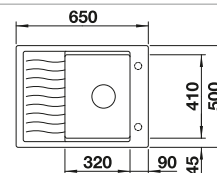

BLANCO ELON

SILGRANIT

- kompaktný jednovaničkový drez
- praktická a komfortná XL vanička
- inovatívne riešenie: odkvapkávacia plocha možno rozšíriť pomocou posuvnej nerezovej mriežky
- moderný, dokonale zladený dizajn drezu a príslušenstva
- viacúčelová odkvapkávacia nerezová mriežka je súčasťou balenia
- kvalitné vyhotovenie s excentrickým ovládaním a odtokovou armatúrou InFino – elegantne integrovaná a mimoriadne jednoduchá na údržbu
- bočný priestor pre batériu, praktický aj pre zabudovanie pred okno

Rozmer skrinky mm	800	600	450
BLANCO ELON	XL 8 S	XL 6 S	45 S
Zabudovanie zhora			
	Obojstranný drez	Obojstranný drez	Obojstranný drez
čierna	525885	525882	525879
antracit	524860	524834	524814
sivá skala	524861	524835	524815
NOVINKA sivá vulkán	527256	527253	527251
hliníková metalíza	524862	524836	524816
biela	524864	524838	524818
NOVINKA biela soft	527073	527070	527068
tartufo	524867	524841	524821
káva	524869	524843	524823
Hĺbka vaničky	190 mm	190 mm	190 mm

Rádius vaničky R10

podfrézované otvory na vyklepnutie

V dodávke

InFino s excentrickým ovládaním

odkvapkávacia nerezová mriežka, odtoková armatúra so sitkom InFino 3 1/2" s excentrickým ovládaním (vršok excentra)

Voliteľné príslušenstvo

BLANCO UNIT s BLANCO ELON S