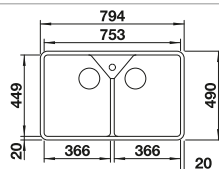

BLANCO VILLAE Farmhouse

Keramika

- aktuálne tvary pre vkusný tradičný štýl vidieckeho domu
- štýlové keramické drezy v lesklej krištáľovo bielej farbe
- dvojdrez pre 80 cm skrinku

Rozmer skrinky mm	800	800
BLANCO VILLAE Farmhouse	Double	Single
Zabudovanie pod pracovnú dosku		
krištáľovo biela, lesklá	525 164	525 163
Hĺbka vaničky	195/195 mm	195 mm

Rádius vaničky

podfrézované otvory navyklepnutie

- min. šírka skrinky: 800 mm
- vnútorná hĺbka drezu: 195/195 mm
- vonkajšia výška drezu: 220 mm
Podrobné údaje: poskytnutá šablóna
Zabudovanie zospodu pod pracovnú dosku

- min. šírka skrinky: 800 mm
- vnútorná hĺbka drezu: 196 mm
- vonkajšia výška drezu: 220 mm
Podrobné údaje: poskytnutá šablóna
Zabudovanie zospodu pod pracovnú dosku

Keramické
jednodrezy

V dodávke

bez excentrického ovládania

odtoková armatúra so sitkom 3 1/2"

Voliteľné príslušenstvo

BLANCO UNIT s BLANCO VILLAE Farmhouse

pozri stranu 260

pozri stranu 310