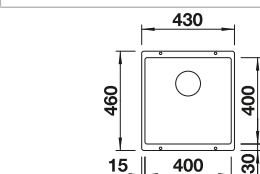

Polomer výrezu: 10 mm

Upozornenie: V prípade kombinácie dvoch samostatných vaničiek si objednajte oddelene prípoje na odpad.