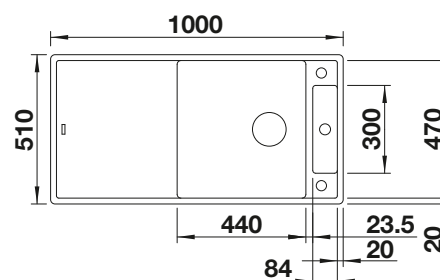

Hĺbka vaničky 190/45 mm

Voliteľné príslušenstvo

BLANCO UNIT s BLANCO AXIA III XL 6 S

pozri stranu 232

pozri stranu 295