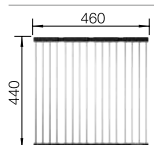

Príslušenstvo pre BLANCO kuchynské drezy

Skladacia podložka

- dá sa položiť na odkvapkávaci plochu, nad vaničku alebo na pracovnú dosku
- rozširuje všestrannosť drezu, napr. pri odkvapkávaní riadu alebo plnení hrncov
- variabilné umiestnenie na odkvapkávacej ploche, vaničke alebo mimo drezu
- jednoducho sa odkladá vďaka praktickej skladacej funkcii

do šírky vaničky 400 mm

238 482

do šírky vaničky 420 mm

238 483

Rohová miska

- miska na oplachovanie a odkvapkávanie potravín a riadu
- praktický úložný priestor pre pomôcky na umývanie riadu
- variabilné umiestnenie so stabilným prichytením
- efektívne a flexibilné použitie vo vaničke

Odporúčame ako príslušenstvo k drezom BLANCO DALAGO, METRA, ADON a PLEON

235 866

Nerezové koľajničky

- nerezové koľajničky umiestnené na okraji vaničky vytvárajú nad drezom most, vďaka čomu vzniká druhá pracovná úroveň
- ďalšie možnosti využitia na pracovnej doske (napr. ako podložka pod hrniec)
- vyrobené z kvalitnej nerezi

235 906