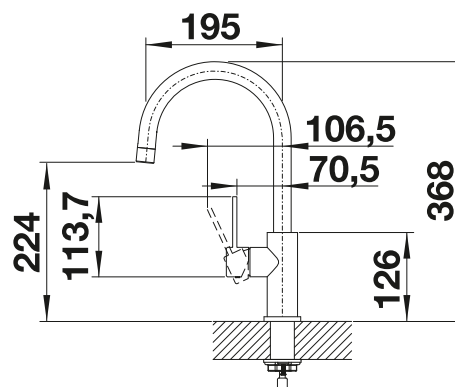

Technický náčres

Prietok 14.5 l

Bez spršky

Zmiešavacie batérie