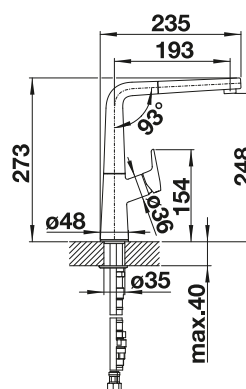

Technický náčres

Prietok 8.62 l

V dodávke

- výtok vody otáčateľný o 190°
- potrebný otvor pre batériu Ø 35 mm
- kartuš s keramickými tesneniami
- flexibilné prívodové hadice s dĺžkou 450 mm a 3/8" maticou pre jednoduchú a bezpečnú montáž
- kovom obalená sprchová hadica
- patentovaný perlátor znižuje tvorbu vodného kameňa
- stabilizačná platnička pre vyššiu stabilitu batérie pri zabudovaní do nerezových drezov
- sériovo vybavená spätným ventilom, ktorý zvyšuje zabezpečenie podľa normy DIN EN 1717
- certifikát LGA
- certifikát DVGW sa očakáva

Voliteľné príslušenstvo

Filter pre rohový ventil (1 kus)

128 434

Usmerňovač sprškovej hadice

511 920

Odporúčaný dávkovač saponátu

BLANCO LATO

pozri stranu 285

Zmiešavacie batérie