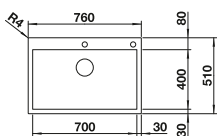

V dodávke

InFino s excentrickým ovládaním

odtoková armatúra so sitkom InFino 3 1/2" s excentrickým ovládaním (PushControl), sada úchytov