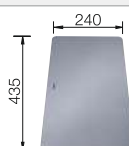

Sklenená doska na krájanie -
strieborná
227 697