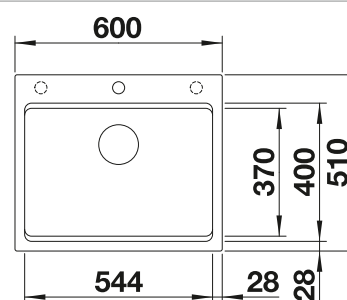

Technický náčres

○ podfrézované otvory na vyklepnutie
Hĺbka vaničky 220 mm

Voliteľné príslušenstvo

Kompozitná doska na krájanie z jaseňa
230 700

BLANCO UNIT s BLANCO ETAGON 6 Black Edition

BLANCO drink.filter EVOL-S Pro

BLANCO SELECT II XL 60/3

Nie je k dispozícii vo všetkých krajinách.

pozri stranu 296