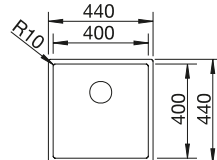

V dodávke

InFino manuálna bez excentrického ovládania

odtoková armatúra so sitkom InFino 3 1/2", sada úchyto

Poznámka k inštalácii :

Poznámka: Pri montáži kuchynskej batérie, excentrického ovládania alebo dávkovača umývacieho prostriedku do laminátovej pracovnej dosky je nutná pružná tesniaca gumička, pol. č. 120 055.