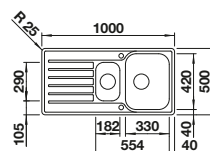

V dodávke

s excentrickým ovládaním

odtoková armatúra so sitkom 2 x 3 1/2" s excentrickým ovládaním pre hlavnú vaničku

Nerezové drezy