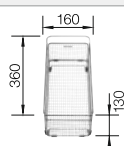

Multifunkčný nerezový kôš
223 297

BLANCO UNIT s BLANCO SONA 6 S