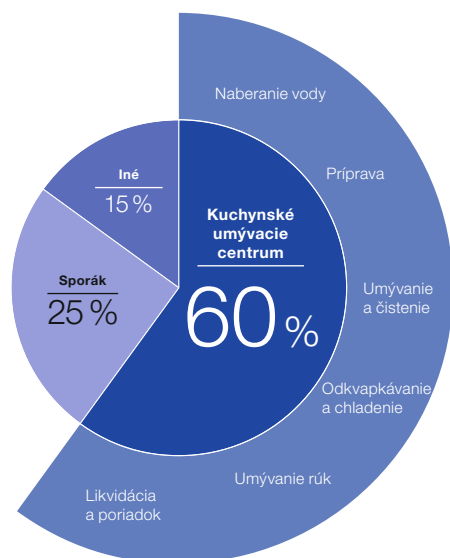

Kľúčová úloha kuchynského umývacieho centra

Najrušnejšia oblasť v kuchyni je umývacie centrum, kde trávime viac ako 60 % nášho času. BLANCO UNIT uľahčuje plánovanie tejto oblasti a umožňuje montáž bez stresu. Všetky komponenty sú zladené a sú efektívne nainštalované v drezovej skrinke. Pri každodennom používaní kuchyne fungujú komponenty BLANCO UNIT spoločne, a zabezpečujú tak príjemnú prácu.

Štýl, farby a kombinácie materiálov sú kľúčovými faktormi pri budovaní správneho kuchynského umývacieho centra. Vyberte si z našej bohatej ponuky štýlov, farieb, materiálov a funkcií na vytvorenie atraktívneho riešenia BLANCO UNIT, ktoré zodpovedá požadovanému štýlu kuchynského dizajnu a ľahko sa montuje.