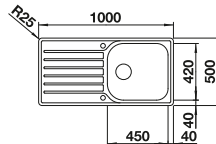

V dodávke	s excentrickým ovládaním		
	odtoková armatúra so sitkom 2 x 3 ½" s excentrickým ovládaním (vršok excentra) pre jednu vaničku	odtoková armatúra so sitkom 3 ½" s excentrickým ovládaním (vršok excentra)	odtoková armatúra so sitkom 3 ½" s excentrickým ovládaním (vršok excentra)