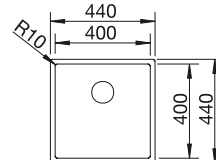

V dodávke

InFino manuálna bez excentrického ovládania

odtoková armatúra so sitkom InFino 3 1/2", sada úchyto

Poznámka k inštalácii :

Poznámka: Okraj vaničky na zabudovanie pod pracovnú dosku nie je v rohoch uzavretý.