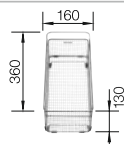

### Voliteľné príslušenstvo

Doska na krájanie z masívneho buka

218 313

Doska na krájanie z kvalitného plastu, biela

217 611

Multifunkčný nerezový kôš

223 297