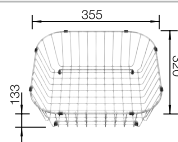

Nerezový kôš na riad
514 238