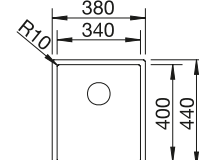

V dodávke

InFino manuálna bez excentrického ovládania

odtoková armatúra so sitkom InFino 3 1/2", sada úchyto

Poznámka k inštalácii :

Poznámka: Okraj vaničky na zabudovanie pod pracovnú dosku nie je v rohoch uzavretý.