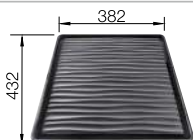

Odkvapkávač
230 734