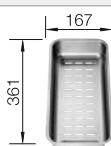

Multifunkčná nerezová miska
223 077

BLANCO UNIT s BLANCO ZENAR XL 6 S-F