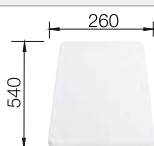

Voliteľné príslušenstvo

Doska na krájanie z masívneho buka  
225 362

Doska na krájanie z kvalitného plastu, biela  
210 521

Multifunkčný nerezový kôš  
223 297

BLANCO UNIT s BLANCO LEXA 9 E

BLANCO ALTA-S Compact  
pozri stranu 241