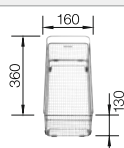

Multifunkčný nerezový kôš
223 297