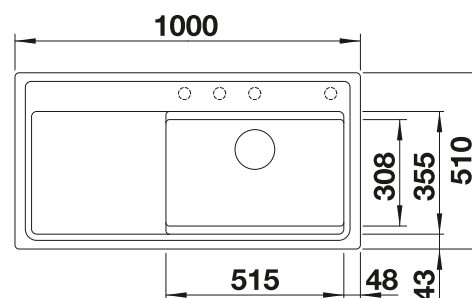

○ podfrézované otvory na vyklepnutie
Hĺbka vaničky 190 mm

Voliteľné príslušenstvo

Multifunkčná nerezová miska

223 077

BLANCO UNIT s BLANCO ZENAR XL 6 S SteamerPlus

BLANCO AVONA-S

pozri stranu 237

BLANCO SELECT II XL 60/3
Orga

pozri stranu 295