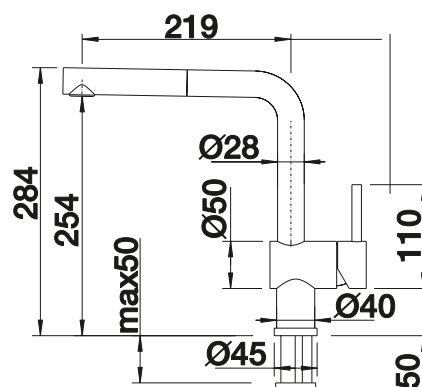

## Technický náčrt

Prietok 10.5 l