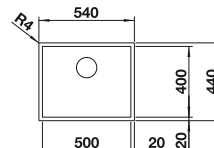

V dodávke

InFino manuálna bez excentrického ovládania

odtoková armatúra so sitkom InFino 3 1/2", sada úchyto

Poznámka k inštalácii :

Poznámka: k dispozícii aj v prevedení pre zabudovanie do roviny.

* Upozornenie k obsahu balenia:

V prípade excentrického ovládania s tiahom je pre modely IF bez priestoru pre batériu nutná sada pre dodatočnú montáž.

Odporúčame: pol. č. 232 459

Pri montáži kuchynskej batérie, excentrického ovládania alebo dávkovača umývacieho prostriedku do laminátovej pracovnej dosky je nutná pružná tesniaca gumička, pol. č. 120 055.