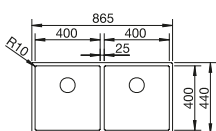

V dodávke

odtoková armatúra so sítkom InFino 2 x 3 1/2", sada úchyto

Poznámka k inštalácii :

Poznámka: Pri montáži kuchynskej batérie, excentrického ovládania alebo dávkovača umývacieho prostriedku do laminátovej pracovnej dosky je nutná pružná tesniaca gumička, pol. č. 120 055.

InFino manuálna bez excentrického ovládania