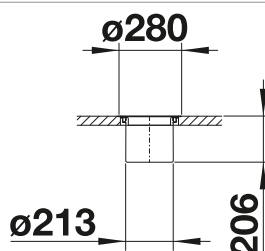

- kvalitný košový systém celý z nehrdzavejúcej ocele
- priame spracovanie odpadu do nádoby – odpadá nepríjemné hrbenie sa
- hygienická a ľahko umývateľná nehrdzavejúca oceľ
- vrátane veka na obmedzenie nepríjemných pachov
- vyvážený dizajn
- pre zabudovanie povrchovo aj do roviny s pracovnou doskou

Rozmer skrinky mm	300
BLANCO SOLON-IF	
	512471
Objem nádoby	7 l