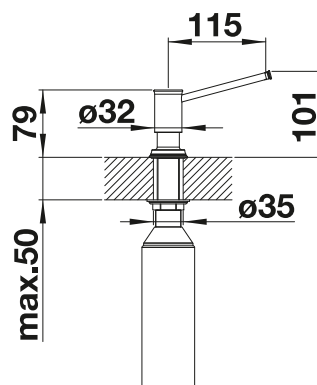

Technický náčrt

je potrebný otvor $\varnothing$ 35 mm
objem nádoby: 500 ml