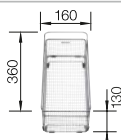

Multifunkčný nerezový kôš

223297