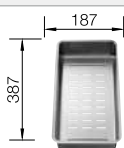

Multifunkčná miska
231 396