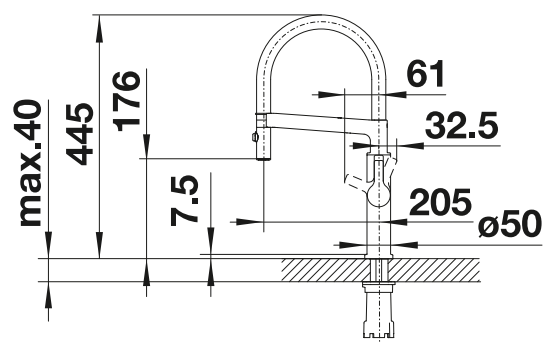

BLANCO SOLENTA-S

- profesionálny dizajn s maximálne komfortným systémom ovládania
- dostupná aj v PVD steel
- pohodlná aretácia spršky vďaka precíznemu magnetickému držiakovi
- sprška s prepínačom medzi dvomi typmi prúdu
- kvalitná povrchová úprava sprchovej hadice s kovovými segmentami zabezpečuje tvarovú stabilitu batérie a umožňuje pohodlnú manipuláciu

PVD		
	PVD steel	522 405
Kovový povrch		
	chróm	522 404

Prepínateľná sprška

S výsuvnou sprškou

Technický náčrt

Prietok 6.9 l

V dodávke

- výtok vody otáčateľný o 360°
- potrebný otvor pre batériu Ø 35 mm
- kartuš s keramickými tesneniami
- kovom obalená sprchová hadica
- flexibilné prívodové hadice s dĺžkou 450 mm a 3/8" maticou pre jednoduchú a bezpečnú montáž
- patentovaný perlátor znižuje tvorbu vodného kameňa
- stabilizačná platnička pre vyššiu stabilitu batérie pri zabudovaní do nerezových drezov
- sériovo vybavený spätným ventilom, ktorý zabraňuje spätnému toku podľa normy EN 1717
- certifikát LGA
- certifikát DVGW

Voliteľné príslušenstvo

Filter pre rohový ventil (1 kus)

128434

Odporúčaný dávkovač saponátu

BLANCO LATO

pozri stranu 285