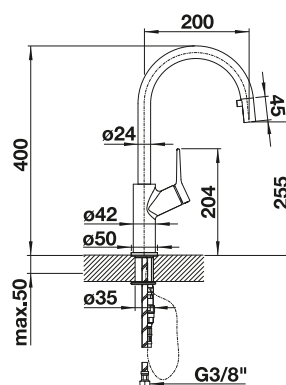

Technický náčres