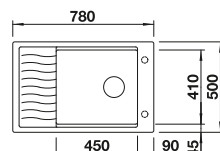

BLANCO ELON

SILGRANIT

- kompaktný jednovaničkový drez
- praktická a komfortná XL vanička
- inovatívne riešenie: odkvapkávacia plocha možno rozšíriť pomocou posuvnej nerezovej mriežky
- moderný, dokonale zladený dizajn drezu a príslušenstva
- viacúčelová odkvapkávacia nerezová mriežka je súčasťou balenia
- kvalitné vyhotovenie s excentrickým ovládaním a odtokovou armatúrou InFino – elegantne integrovaná a mimoriadne jednoduchá na údržbu
- bočný priestor pre batériu, praktický aj pre zabudovanie pred okno

Rozmer skrinky mm	800	600	450
BLANCO ELON	XL 8 S	XL 6 S	45 S
Zabudovanie zhora			
	Obojstranný drez	Obojstranný drez	Obojstranný drez
čierna	525885	525882	525879
antracit	524860	524834	524814
sivá skala	524861	524835	524815
NOVINKA sivá vulkán	527256	527253	527251
hliníková metalíza	524862	524836	524816
biela	524864	524838	524818
NOVINKA biela soft	527073	527070	527068
tartufo	524867	524841	524821
káva	524869	524843	524823
Hĺbka vaničky	190 mm	190 mm	190 mm

Rádius vaničky R10

podfrézované otvory na vyklepnutie

V dodávke

InFino s excentrickým ovládaním

odkvapkávacia nerezová mriežka, odtoková armatúra so sitkom InFino 3 1/2" s excentrickým ovládaním (vršok excentra)

Voliteľné príslušenstvo

BLANCO UNIT s BLANCO ELON S