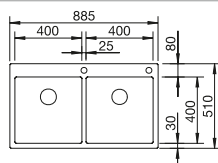

V dodávke	InFino s excentrickým ovládaním
odtoková armatúra so sitkom InFino 2 x 3 1/2" s excentrickým ovládaním (PushControl) pre jednu vaničku, sada úchytov	odtoková armatúra so sitkom InFino 2 x 3 1/2" s excentrickým ovládaním (PushControl) pre hlavnú vaničku, sada úchytov

Voliteľné príslušenstvo

  Doska na krájanie, biele satinované sklo 225333	 Nerezová miska 219649	 Skladacia podložka 238482

BLANCO UNIT s BLANCO CLARON-IF/A

  BLANCO drink.filter EVOL-S Pro Nie je k dispozícii vo všetkých krajínahc.	 BLANCO SOLON-IF pozri stranu 309