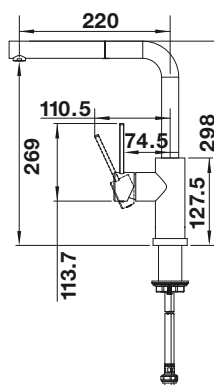

#### Technický náčrt

Prietok 6.8 l