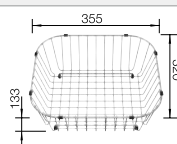

Nerezový kôš na riad

514238