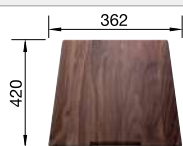

Voliteľné príslušenstvo

Doska na krájanie, orech, s nerez. úchytom

223 074