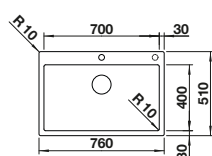

V dodávke

InFino s excentrickým ovládaním

odtoková armatúra so sitkom InFino 3 1/2" s excentrickým ovládaním (PushControl), sada úchyto