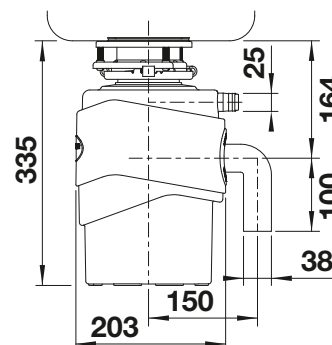

## Technický náčrt

je potrebný 3 1/2". hmotnosť produktu: 10,6 kg. pevný 90 cm napájací kábel. resetovacie tlačidlo na spodnej strane FWD (spýtajte sa na dostupnosť)