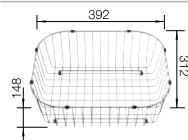

Voliteľné príslušenstvo

Nerezový kôš na riad

220573