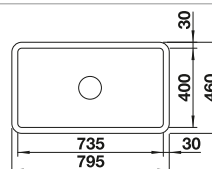

- min. šírka skrinky: 800 mm
- vnútorná hĺbka drezu: 196 mm
- vonkajšia výška drezu: 220 mm
Podrobné údaje: poskytnutá šablóna
Zabudovanie zospodu pod pracovnú dosku