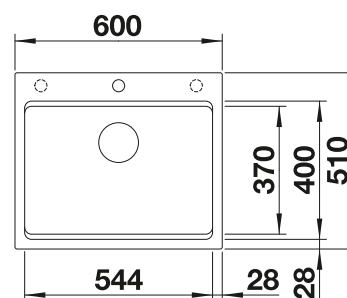

podrezované otvory na vyklepnutie
Hĺbka vaničky 220 mm

Voliteľné príslušenstvo

Kompozitná doska na krájanie z jaseňa
230 700

Odkvapkávač
230 734

BLANCO UNIT s BLANCO ETAGON 6

BLANCO drink.filter EVOL-S Pro

Nie je k dispozícii vo všetkých krajinách.

BLANCO SELECT II XL 60/3

pozri stranu 296