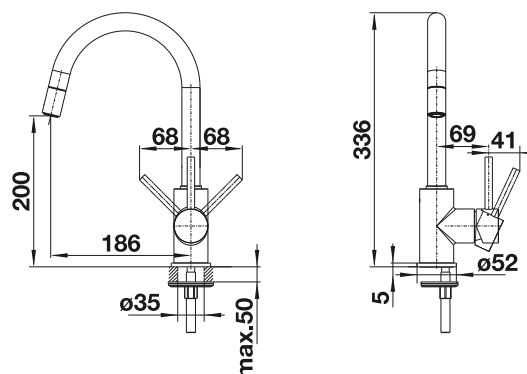

BLANCO MIDA-S

- štíhle, priamočiare telo s jemne zaobleným ramenom
- ľahšie plnenie hrncov a váz
- obzvlášť vhodná pre kompaktné drezy
- rozšírený akčný rádius vďaka výtoku otočnému o 360°
- s výsuvným výtokom

S výsuvnou sprškou

Kovový povrch		
	chróm	521 454
SILGRANIT-Look		
	čierna	526 146
	antracit	521 455
	NOVINKA sivá vulkán	526 967
	hliníková metalíza	521 456
	biela	521 457
	NOVINKA biela soft	526 968
	káva	521 461
Špeciálne farby		
	čierna matná	526 653

Technický náčres

Prietok 10 l

V dodávke

- výtok vody otáčateľný o 360°
- potrebný otvor pre batériu Ø 35 mm
- kartuš s keramickými tesneniami
- flexibilné prívodové hadice s dĺžkou 350 mm a 3/8" maticou pre jednoduchú a bezpečnú montáž
- nylonom obalená spršková hadica
- patentovaný perlátor znižuje tvorbu vodného kameňa
- stabilizačná platnička pre vyššiu stabilitu batérie pri zabudovaní do nerezových drezov
- sériovo vybavená spätným ventilom, ktorý zvyšuje zabezpečenie podľa normy DIN EN 1717
- certifikát LGA
- certifikát DVGW

Voliteľné príslušenstvo

Filter pre rohový ventil (1 kus)

128 434

Sada regulátorov prúdu pre čistý a perlivý prúd vody.

521 746

Usmerňovač sprškovej hadice

511 920

Odporúčaný dávkovač saponátu

BLANCO LATO

pozri stranu 285