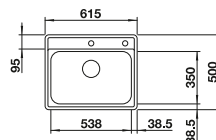

V dodávke

s excentrickým ovládaním

odtoková armatúra so sitkom 3 1/2" s excentrickým ovládaním

Poznámka k inštalácii :

Údaje k výrezom pre všetky montážne postupy nájdete medzi našimi súbormi na stiahnutie na internete.