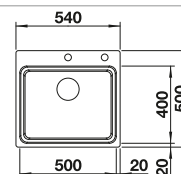

reddot award 2017  
winner

Rozmer skrinky mm	800	600
BLANCO ETAGON-IF/A	700-IF/A	500-IF/A
<b>IF - plochý okraj</b> 		
 hodvábný lesk	524 274	521 748
Hĺbka vaničky	190 mm	190 mm

V dodávke	InFino s excentrickým ovládaním 
-----------	---