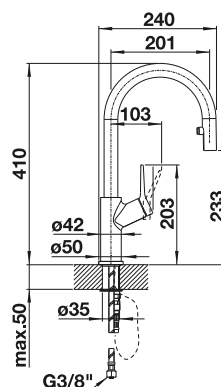

Technický náčrt

Prietok 9 l

V dodávke

- výtok vody otáčateľný o 190°
- potrebný otvor pre batériu Ø 35 mm
- kartuša s keramikými tesneniami
- nylonom obalená sprchová hadica
- prepínačspršky na zadnej strane
- flexibilné prívodné hadice s dĺžkou 450 mm a 3/8" maticou na jednoduchú a bezpečnú montáž
- patentovaný perlátor znižuje tvorbu vodného kameňa
- stabilizačná platnička na vyššiu stabilitu batérie pri zabudovaní do nerezových drezov
- so spätným ventilom, ktorý zabraňuje spätnému toku podľa normy EN 1717
- certifikát LGA
- certifikát DVGW

Voliteľné príslušenstvo

Filter pre rohový ventil (1 kus)

128 434

Usmerňovač sprškovej hadice

511 920

Odporúčaný dávkovač saponátu

BLANCO LATO

pozri stranu 285

Zmiešavacie batérie