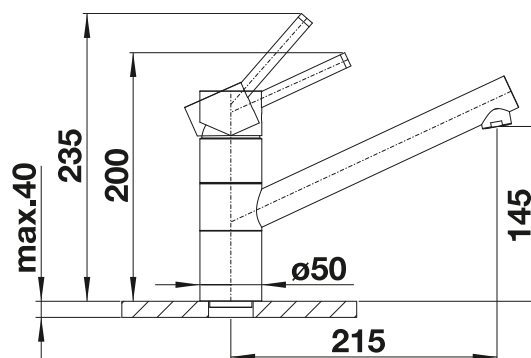

Technický náčrt