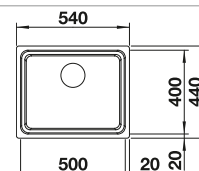

reddot award 2017  
winner

Rozmer skrinky mm	800	600
BLANCO ETAGON-IF	700-IF	500-IF
IF - plochý okraj 		
<div style="background-color: #cccccc; padding: 2px;">hodvábný lesk</div>	524 272	521 840
Hĺbka vaničky	190 mm	190 mm