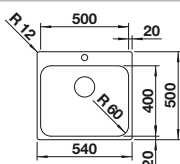

V dodávke **bez excentrického ovládania**

odtoková armatúra so sitkom 3 1/2", sada úchytov

Poznámka k inštalácii :

Je možné za príplatok (na objednávku) urobiť ďalší dodatočný otvor.