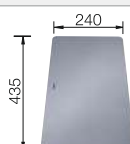

Sklenená doska na krájanie -
strieborná

227 697