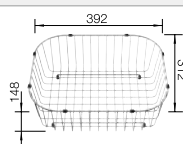

Voliteľné príslušenstvo

Nerezový kôš na riad

220573