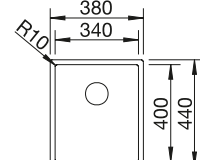

V dodávke

InFino manuálna bez excentrického ovládania

odtoková armatúra so sitkom InFino 3 1/2", sada úchyto

Poznámka k inštalácii :

Poznámka: Pri montáži kuchynskej batérie, excentrického ovládania alebo dávkovača umývacieho prostriedku do laminátovej pracovnej dosky je nutná pružná tesniaca gumička, pol. č. 120 055.