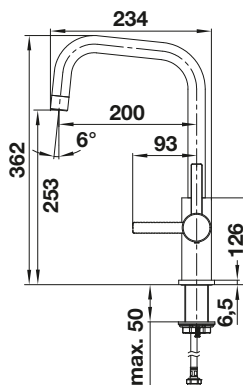

Technický náčrt

Prietok 14.1 l

Zmiešavacie batérie