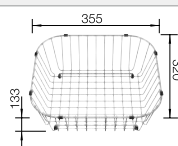

## Voliteľné príslušenstvo

Doska na krájanie z masívneho buka

225 685

Nerezový kôš na riad

514 238

Odkvapávač

230 734