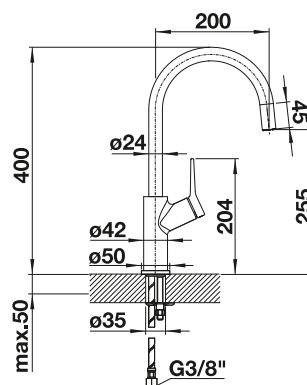

Technický náčres