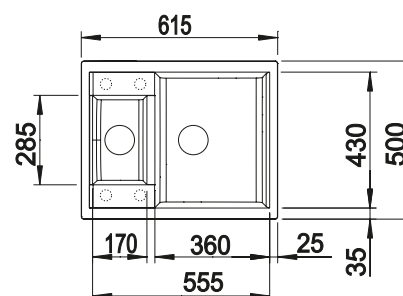

Technický náčres

○ podfrézované otvory na vyklepnutie
Hĺbka vaničky 190/130 mm

Voliteľné príslušenstvo

Doska na krájanie z masívneho buka
218313

Doska na krájanie z kvalitného plastu, biela
217611

Multifunkčná nerezová miska
217796

BLANCO UNIT s BLANCO METRA 6

BLANCO LINUS-S
pozri stranu 255

BLANCO SELECT II 60/3
pozri stranu 296