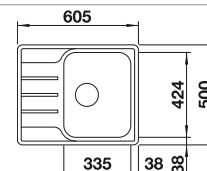

V dodávke		bez excentrického ovládania
	odtoková armatúra so sitkom 3 ½"	odtoková armatúra, so sitkom 3 ½"