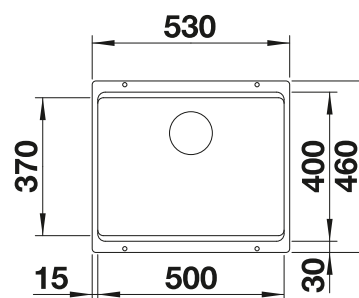

Hĺbka vaničky 200 mm
Polomer výrezu: 20 mm

Voliteľné príslušenstvo

Kompozitná doska na
krájanie z jaseňa
230 700

Odkvapkač
230 734

Sklenná doska na krájanie -
strieborná
227 697

BLANCO UNIT s BLANCO ETAGON 500-U

BLANCO drink.filter EVOL-S Pro

Nie je k dispozícii vo všetkých krajinách.

BLANCO SELECT II 60/3 Orga

pozri stranu 295