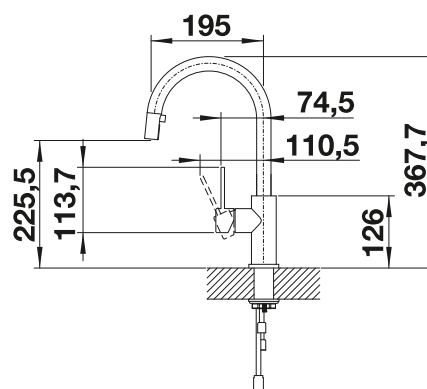

#### Technický náčres

Prietok 9.7 l / 5 l