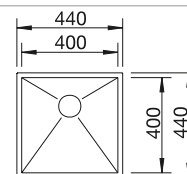

V dodávke	InFino manuálna bez excentrického ovládania
Poznámka: k dispozícii aj v prevedení pre zabudovanie pod pracovnú dosku. * Upozornenie k obsahu balenia: V prípade excentrického ovládania s ťiahlom je pre modely IF bez priestoru pre batériu nutná sada pre dodatočnú montáž. Odporúčame: pol. č. 232 459 Pri montáži kuchynskej batérie, excentrického ovládania alebo dávkovača umývacieho prostriedku do laminátovej pracovnej dosky je nutná pružná tesniaca gumička, pol. č. 120 055.	odtoková armatúra so sitkom InFino 3 1/2", sada úchyto odtoková armatúra so sitkom InFino 3 1/2", sada úchyto