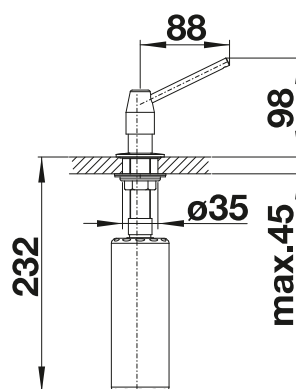

Technický náčrt

je potrebný otvor $\varnothing$ 35 mm
objem nádoby: 300 ml