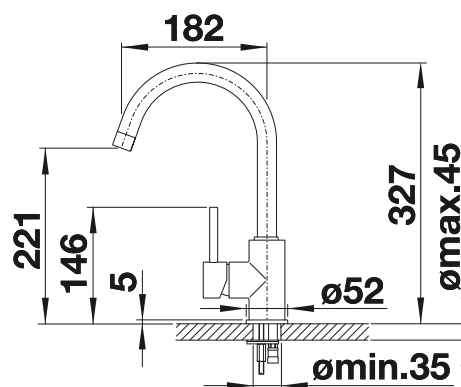

BLANCO MIDA

- štíhle telo s jemne zaobleným ramenom
- umožňuje ľahšie plnenie hrncov a váz
- rozšírený akčný rádius vďaka výtoku otočnému o 360°

Bez spršky

Kovový povrch		
	chróm	517 742
SILGRANIT-Look		
	čierna	526 145
	antracit	519 415
	NOVINKA sivá vulkán	526 965
	hliníková metalíza	519 416
	biela	519 418
	NOVINKA biela soft	526 966
	káva	519 423
Špeciálne farby		
	čierna matná	526 649

Technický náčres

Prietok 15.12 l

V dodávke

- výtok vody otáčateľný o 360°
- potrebný otvor pre batériu Ø 35 mm
- kartuš s keramickými tesneniami
- flexibilné prívodové hadice s dĺžkou 350 mm a 3/8" maticou pre jednoduchú a bezpečnú montáž
- certifikát LGA
- certifikát DVGW

Voliteľné príslušenstvo

Filter pre rohový ventil (1 kus)

128 434

Sada regulátorov prúdu pre čistý a perlivý prúd vody.

521 746

Odporúčaný dávkovač saponátu

BLANCO LATO

pozri stranu 285

Zmiešavacie batérie