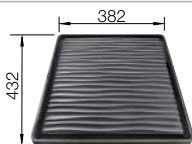

Odkvapkávač

230 734