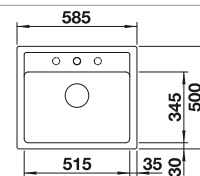

V dodávke	bez excentrického ovládania
odtoková armatúra so sitkom 2 x 3 1/2"	odtoková armatúra so sitkom 3 x 3 1/2"