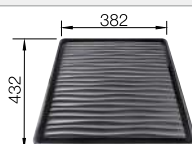

Odkvapkávač

230734