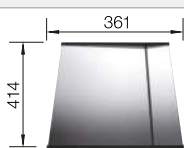

Samostatný nerezový odkvapkávač
223 067