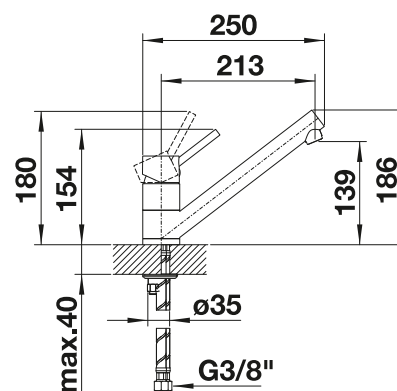

Technický náčres

Prietok 14.4 l / 7 l

V dodávke

- výtok vody otáčateľný o 360°
- potrebný otvor pre batériu Ø 35 mm
- kartuš s keramickými tesneniami
- flexibilné prívodové hadice s dĺžkou 450 mm a 3/8" maticou pre jednoduchú a bezpečnú montáž
- patentovaný perlátor znižuje tvorbu vodného kameňa
- stabilizačná platnička pre vyššiu stabilitu batérie pri zabudovaní do nerezových drezov
- certifikát LGA
- certifikát DVGW
- nízkotlakové prevedenie s regulátorom prietoku na ochranu ohrievača vody
- nerezových drezov

Voliteľné príslušenstvo

Filter pre rohový ventil (1 kus)

128 434

Sada regulátorov prúdu pre čistý a perlivý prúd vody.

521 746

Odporúčaný dávkovač saponátu

BLANCO LATO

pozri stranu 285