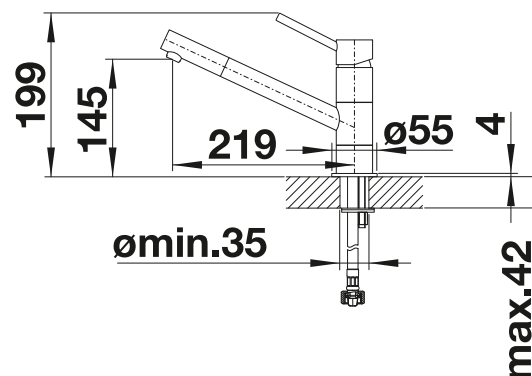

Technický náčres

Prietok 13.1 l

V dodávke

- výtok vody otáčateľný o 360°
- potrebný otvor pre batériu Ø 35 mm
- kartuš s keramickými tesneniami
- flexibilné prívodové hadice s dĺžkou 350 mm a 3/8" maticou pre jednoduchú a bezpečnú montáž
- patentovaný perlátor znižuje tvorbu vodného kameňa
- stabilizačná platnička pre vyššiu stabilitu batérie pri zabudovaní do nerezových drezov

Voliteľné príslušenstvo

Filter pre rohový ventil (1 kus)

128 434

Odporúčaný dávkovač saponátu

BLANCO LATO

pozri stranu 285

Zmiešavacie
batérie