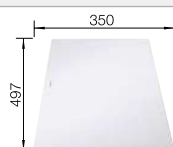

V dodávke

InFino s excentrickým  
ovládaním

Technický náčrt

Kompozitná doska na  
krájanie z jaseňa

Sklenená doska na krájanie,  
biela

kompozitná doska na krájanie z jaseňa, odtoková armatúra so sitkom InFino 3 1/2" s excentrickým ovládaním (vršok excentra)