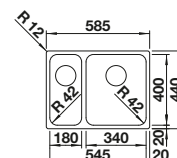

V dodávke

odtoková armatúra so sítom InFino 3 1/2", sada úchytov

odtoková armatúra so sítom InFino2 x 3 1/2", sada úchytov

InFino manuálna bez excentrického ovládania

odtoková armatúra so sítom InFino2 x 3 1/2", sada úchytov