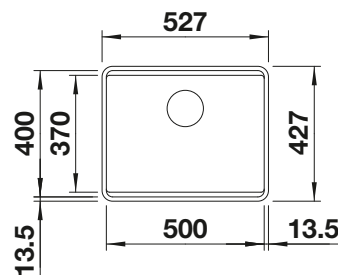

Hĺbka vaničky 200 mm

Upozornenie:

Ak je hrúbka pracovnej dosky väčšia ako 15 mm, musí byť na spodnej strane vyrezaný priestor pre prepád.

Podrobnosti o rozmeroch a výkresy týkajúce sa jednotlivých modelov a ich výrezov sú k dispozícii online na www.blanco.com

Voliteľné príslušenstvo

Kompozitná doska na
krájanie z jaseňa
230 700

Odkvapkávač
230 734

Sklenená doska na krájanie -
strieborná
227 697

BLANCO UNIT s BLANCO ETAGON 500-F

BLANCO CULINA-S
pozri stranu 230

BLANCO SELECT II 60/3 Orga
pozri stranu 295