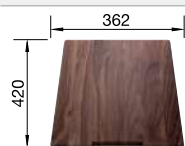

Voliteľné príslušenstvo

Doska na krájanie, orech, s nerez. úchytom
223 074