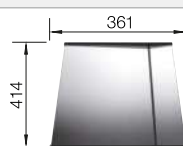

Samostatný nerezový odkvapkávač
223 067