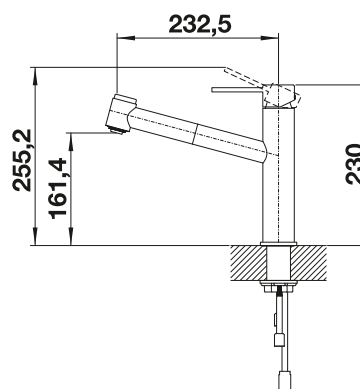

Technický náčrt

Prietok 8.3 l / 7 l