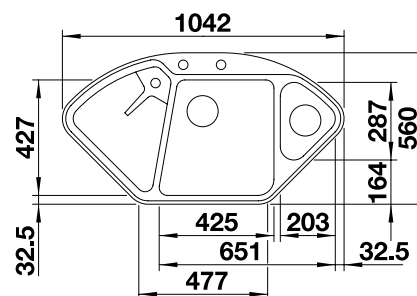

Hĺbka vaničky 185/130 mm

Výrez podľa šablóny.

Voliteľné príslušenstvo

Drevená doska na  
krájanie z javora  
232841

Multifunkčný nerezový kôš  
223 297

BLANCO UNIT s BLANCODELTA II-F

BLANCO LINEE-S  
pozri stranu 232