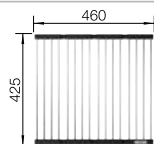

Skladacia podložka
238 482