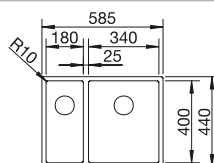

V dodávke

odtoková armatúra so sítkom InFino 2 x 3 1/2", sada úchyto

Poznámka k inštalácii :

Poznámka: Okraj vaničky na zabudovanie pod pracovnú dosku nie je v rohoch uzavretý.

InFino manuálna bez excentrického ovládania