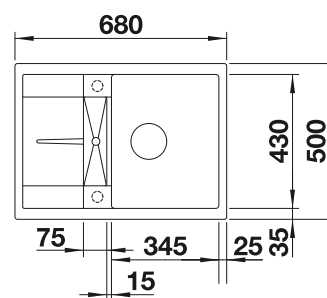

### Technický náčres

○ podfrézované otvory na vyklepnutie  
Hĺbka vaničky 190/25 mm