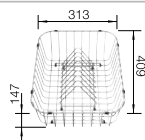

Kôš na riad so stojanom na tanieri (odnímateľný)

507 829