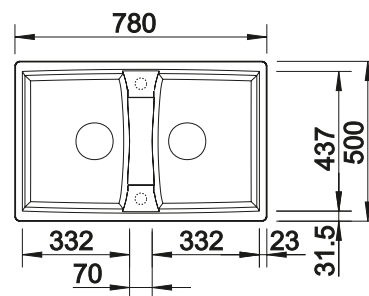

○ podfrézované otvory na vyklepnutie
Hĺbka vaničky 190/190 mm

Voliteľné príslušenstvo

Doska na krájanie z masívneho buka
218 313

Doska na krájanie z kvalitného plastu, biela
217 611

Multifunkčný nerezový kôš
223 297

BLANCO UNIT s BLANCO LEXA 8

BLANCO ALTA-S Compact
pozri stranu 241

BLANCO FLEXON II Low 80/3
pozri stranu 303