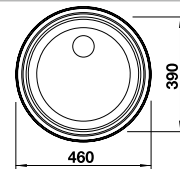

Montáž pod pracovnú dosku bez previsu, výrez Ø 424 mm.

V dodávke	bez excentrického ovládania	
odtoková armatúra so sitkom 3 1/2", tesnenie	odtoková armatúra so sitkom 3 1/2", tesnenie	odtoková armatúra so zátkou 1 1/2", tesnenie