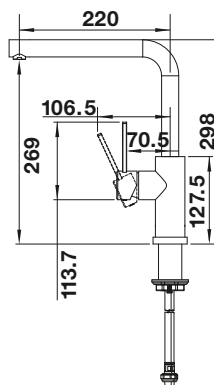

Technický náčrt

Prietok 10.5 l / 5.2 l

Zmiešavacie batérie