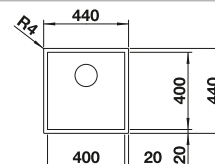

V dodávke

InFino manuálna bez excentrického ovládania

odtoková armatúra so sitkom InFino 3 1/2", sada úchyto

Poznámka k inštalácii :

Poznámka: k dispozícii aj v prevedení pre zabudovanie do roviny.

* Upozornenie k obsahu balenia:

V prípade excentrického ovládania s tiahom je pre modely IF bez priestoru pre batériu nutná sada pre dodatočnú montáž.

Odporúčame: pol. č. 232 459

Prí montáži kuchynskej batérie, excentrického ovládania alebo dávkovača umývacieho prostriedku do laminátovej pracovnej dosky je nutná pružná tesniaca gumička, pol. č. 120 055.