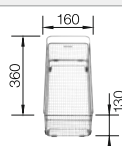

Multifunkčný nerezový kôš
223 297

BLANCO UNIT s BLANCO LEXA 9 E