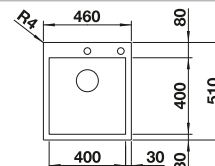

V dodávke

InFino s excentrickým ovládaním

odtoková armatúra so sitkom InFino 3 1/2" s excentrickým ovládaním (PushControl), sada úchytov