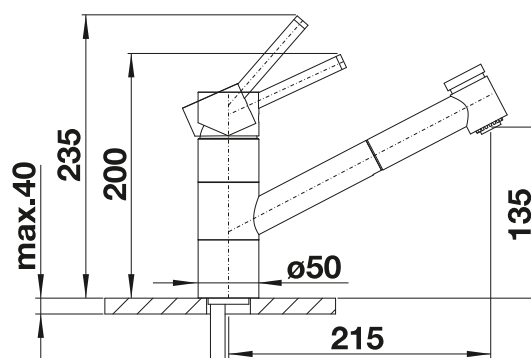

### Technický náčrt

Prietok 8 l / 7 l