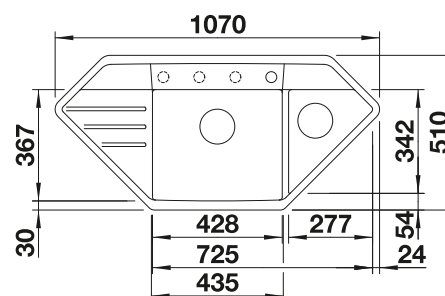

○ podfrézované otvory na vyklepnutie
Hĺbka vaničky 190/130 mm
Výrez podľa šablóny.

Voliteľné príslušenstvo

Doska na krájanie z masívneho buka
225 362

Doska na krájanie z kvalitného plastu, biela
210 521

Multifunkčný nerezový kôš
223 297

BLANCO UNIT s BLANCO LEXA 9 E

BLANCO ALTA-S Compact
pozri stranu 241

BLANCO SOLON-IF
pozri stranu 309