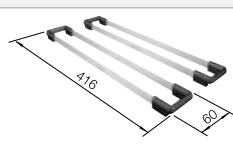

Nerezové kolajničky

235 906