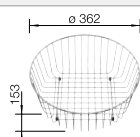

Nerezový kôš na riad

220574