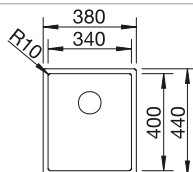

V dodávke

InFino manuálna bez excentrického ovládania

odtoková armatúra so sitkom InFino 3 1/2", sada úchyto

Poznámka k inštalácii :

Poznámka: Okraj vaničky na zabudovanie pod pracovnú dosku nie je v rohoch uzavretý.