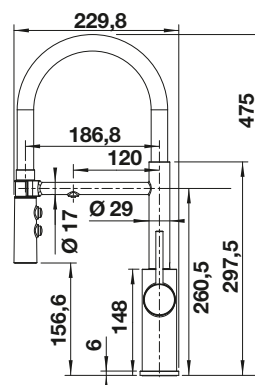

Technický náčrt

V dodávke

Batéria:

- výtok vody otočiteľný o 360°
- potrebný otvor pre batériu Ø 35 mm
- kartuša s keramickými tesneniami
- sprška vyrobený z plastu
- čierna hadica vyrobená zo silikónu
- flexibilné prírodné hadice s dĺžkou 700 mm a 3/8" maticou na jednoduchú a bezpečnú montáž
- patentovaný perlátor znižuje tvorbu vodného kameňa
- stabilizačná platnička na vyššiu stabilitu batérie pri zabudovaní do nerezových drezov
- so spätným ventilom, ktorý zabraňuje spätnému toku podľa normy EN 1717

filtračný systém nie je súčasťou dodávky

Voliteľné príslušenstvo

527 453

128 434

NOVINKA

Odporúčaný dávkovač saponátu

pozri stranu 285