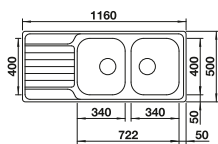

# BLANCO DINAS

Nerez

- harmonický, nadčasový dizajn
- dve priestranne vaničky
- funkčná odkvapkávacia plocha
- obojstranne zabudovateľný
- výpusť so sitkom 3 1/2"

Rozmer skrinky mm	800	600	600	600
BLANCO DINAS	8 S	6 S	XL 6 S	XL 6 S Compact
Zabudovanie zhora 				
	Obojstranný drez	Obojstranný drez	Obojstranný drez	Obojstranný drez
leštená nerez	523376	523375	524254	525121
Hĺbka vaničky	195/195 mm	195/145 mm	195 mm	195 mm