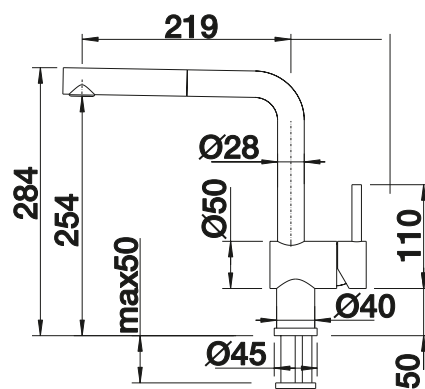

## Technický náčrt

Prietok 10.5 l