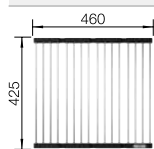

- dá sa položiť na odkvapkávaci plochu, nad vaničku alebo na pracovnú dosku
- rozširuje všestrannosť drezu, napr. pri odkvapkávaní riadu alebo plnení hrncov
- variabilné umiestnenie na odkvapkávacej ploche, vaničke alebo mimo drezu
- jednoducho sa odkladá vďaka praktickej skladacej funkcii

do šírky vaničky 400 mm

238 482