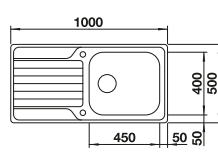

# BLANCO DINAS

Nerez

- harmonický, nadčasový dizajn
- priestraná vanička s prídavnou vaničkou
- funkčná odkvapkávacia plocha
- obojstranne zabudovateľný
- 3 ½" výpust so sitkom s excentrickým ovládaním

Rozmer skrinky mm	600	600	600
BLANCO DINAS	6 S	XL 6 S	XL 6 S Compact
Zabudovanie zhora 			
	Obojstranný drez	Obojstranný drez	Obojstranný drez
leštená nerez	523379	524255	525120
Hĺbka vaničky	195/145 mm	195 mm	195 mm