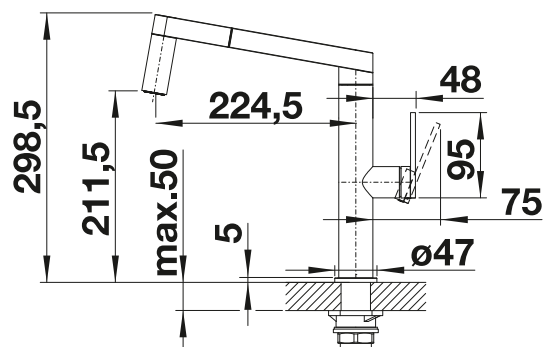

Technický náčres

Prietok 7.2 l

V dodávke

- výtok vody otáčateľný o 160°
- potrebný otvor na batériu musí mať $\varnothing$ 35 mm
- kartuša s keramickými tesneniami
- kovom obalená sprchová hadica
- flexibilné prívodné hadice s dĺžkou 560 mm a $\frac{3}{8}$ " maticou na jednoduchú a bezpečnú montáž
- patentovaný perlátor znižuje tvorbu vodného kameňa
- stabilizačná platnička na vyššiu stabilitu batérie pri zabudovaní do nerezových drezov
- so spätným ventilom, ktorý zabraňuje spätnému toku podľa normy EN 1717
- certifikát LGA
- certifikát DVGW

Voliteľné príslušenstvo

Filter pre rohový ventil (1 kus)

128434

Usmerňovač sprškovej hadice

511920

Odporúčaný dávkovač saponátu

Dávkovač saponátu BLANCO PIONA

pozri stranu 284

Zmiešavacie batérie