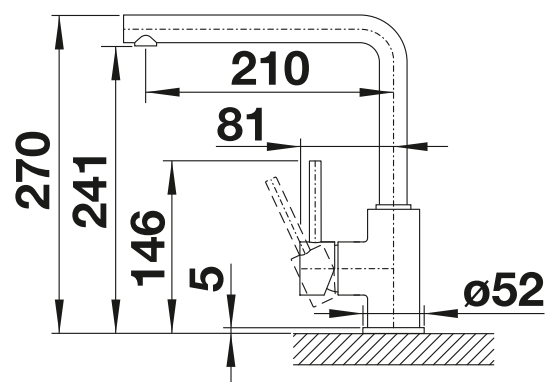

Technický náčres

Prietok 14.4 l

V dodávke

- výtok vody otáčateľný o 360°
- potrebný otvor pre batériu Ø 35 mm
- kartuš s keramickými tesneniami
- flexibilné prívodové hadice s dĺžkou 350 mm a 3/8" maticou pre jednoduchú a bezpečnú montáž
- certifikát LGA
- certifikát DVGW

Voliteľné príslušenstvo

Filter pre rohový ventil (1 kus)

128434

Odporúčaný dávkovač saponátu

BLANCO LATO

pozri stranu 285

Zmiešavacie
batérie