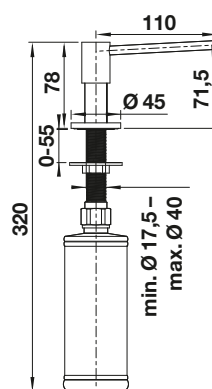

## Technický náčrt

je potrebný otvor  $\varnothing$  35 mm  
objem nádoby: 300 ml