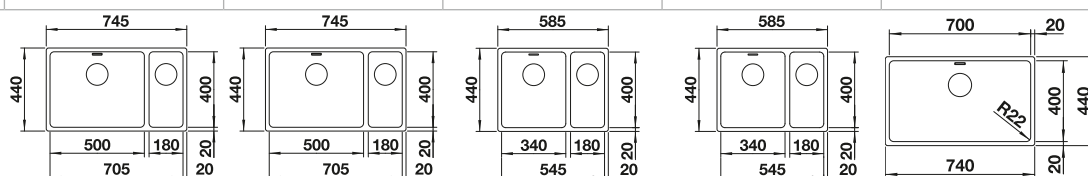

Rádius vaničky

Pri montáži kuchynskej batérie, excentrického ovládania alebo dávkovača umývacieho prostriedku do laminátovej pracovnej dosky je nutná pružná tesniaca gumička, pol. č. 120 055. Dodržujte prosím informácie týkajúce sa výrezu pre daný spôsob zabudovania.

Pri montáži kuchynskej batérie, excentrického ovládania alebo dávkovača umývacieho prostriedku do laminátovej pracovnej dosky je nutná pružná tesniaca gumička, pol. č. 120 055. Dodržujte prosím informácie týkajúce sa výrezu pre daný spôsob zabudovania.

Údaje pre výrezy pre všetky montážne postupy nájdete na www.blanco.de/ausschnittdaten

Údaje pre výrezy pre všetky montážne postupy nájdete na www.blanco.de/ausschnittdaten

Údaje pre výrezy pre všetky montážne postupy nájdete na www.blanco.de/ausschnittdaten

V dodávke

InFino manuálna bez excentrického ovládania

odtoková armatúra so sitkom InFino 2 x 3 1/2", sada úchyto

odtoková armatúra so sitkom InFino 2 x 3 1/2", sada úchyto

odtoková armatúra so sitkom InFino 2 x 3 1/2", sada úchyto

odtoková armatúra so sitkom InFino 2 x 3 1/2", sada úchyto

odtoková armatúra so sitkom InFino 3 1/2", sada úchyto

Voliteľné príslušenstvo

Kompozitná doska na krájanie z jaseňa
230700

Multifunkčná nerezová miska
227692

Odkvapkávacia vaňa s nerezovou vložkou
513485

BLANCO UNIT s BLANCO ANDANO-U

BLANCO SONEA-S Flexo
pozri stranu 236

BLANCO FLEXON II 60/3
pozri stranu 300