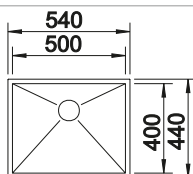

V dodávke	InFino manuálna bez excentrického ovládania
Poznámka: k dispozícii aj v prevedení pre zabudovanie pod pracovnú dosku. * Upozornenie k obsahu balenia: V prípade excentrického ovládania s ťiahlom je pre modely IF bez priestoru pre batériu nutná sada pre dodatočnú montáž. Odporúčame: pol. č. 232 459 Pri montáži kuchynskej batérie, excentrického ovládania alebo dávkovača umývacieho prostriedku do laminátovej pracovnej dosky je nutná pružná tesniaca gumička, pol. č. 120 055.	odtoková armatúra so sitkom InFino 3 1/2", sada úchyto odtoková armatúra so sitkom InFino 3 1/2", sada úchyto