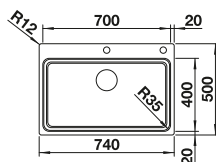

reddot award 2017  
winner

Rozmer skrinky mm	800	600
BLANCO ETAGON-IF/A	700-IF/A	500-IF/A
<b>IF - plochý okraj</b> 		
 hodvábný lesk	524 274	521 748
Hĺbka vaničky	190 mm	190 mm

V dodávke	InFino s excentrickým ovládaním 
-----------	---