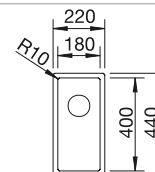

V dodávke

InFino manuálna bez excentrického ovládania

odtoková armatúra so sitkom InFino 3 1/2", sada úchyto

Poznámka k inštalácii :

Poznámka: Okraj vaničky na zabudovanie pod pracovnú dosku nie je v rohoch uzavretý.