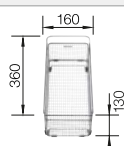

Multifunkčný nerezový kôš
223 297