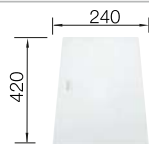

Voliteľné príslušenstvo

Doska na krájanie, biele satinované sklo
225 333