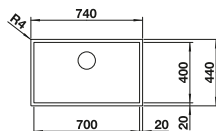

V dodávke

InFino manuálna bez excentrického ovládania

odtoková armatúra so sitkom InFino 3 1/2", sada úchyto

Poznámka k inštalácii :

Poznámka: k dispozícii aj v prevedení pre zabudovanie do roviny.

* Upozornenie k obsahu balenia:

V prípade excentrického ovládania s tiahom je pre modely IF bez priestoru pre batériu nutná sada pre dodatočnú montáž.

Odporúčame: pol. č. 232 459

Pri montáži kuchynskej batérie, excentrického ovládania alebo dávkovača umývacieho prostriedku do laminátovej pracovnej dosky je nutná pružná tesniaca gumička, pol. č. 120 055.