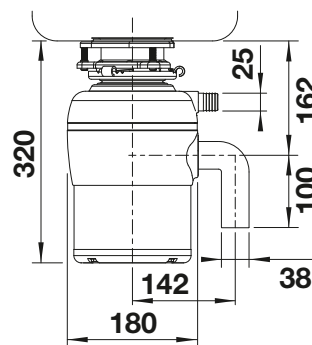

## Technický náčres

je potrebný 3 1/2". hmotnosť produktu: 7,4 kg. pevný 90 cm napájací kábel. resetovacie tlačidlo na spodnej strane FWD (spýtajte sa na dostupnosť)