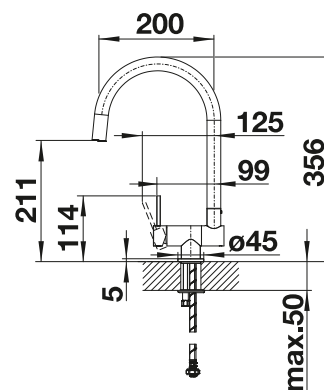

Technický náčres