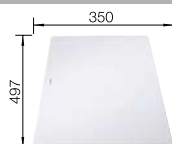

V dodávke

InFino s excentrickým  
ovládaním

Technický náčrt

Multifunkčná nerezová miska

Kompozitná doska na  
krájanie z jaseňa

Sklenená doska na krájanie,  
biela

kompozitná doska na krájanie z jaseňa, multifunkčná nerezová miska, odtoková armatúra so sítkom InFino 2 x 3 1/2" s excentrickým ovládaním (vršok excentra) hlavnej vaničky alebo sklenená doska na krájanie, multifunkčná nerezová miska, odtoková armatúra so sítkom InFino 2 x 3 1/2" s excentrickým ovládaním (vršok excentra) hlavnej vaničky