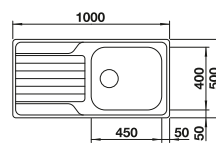

# BLANCO DINAS

Nerez

- harmonický, nadčasový dizajn
- dve priestranne vaničky
- funkčná odkvapkávacia plocha
- obojstranne zabudovateľný
- výpusť so sitkom 3 1/2"

Rozmer skrinky mm	800	600	600	600
BLANCO DINAS	8 S	6 S	XL 6 S	XL 6 S Compact
Zabudovanie zhora 				
	Obojstranný drez	Obojstranný drez	Obojstranný drez	Obojstranný drez
leštená nerez	523376	523375	524254	525121
Hĺbka vaničky	195/195 mm	195/145 mm	195 mm	195 mm