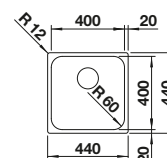

V dodávke

bez excentrického ovládania

odtoková armatúra so sitkom 3 1/2", sada úchytov

Poznámka k inštalácii :

Na montáž kuchynskej batérie, excentrického ovládania alebo dávkovača umývacieho prostriedku do laminátovej dosky nájdete na str. 381 flexibilnú tesniacu gumičku. Údaje k výrezom pre všetky montážne postupy nájdete medzi našimi súborními na stiahnutie na internete.