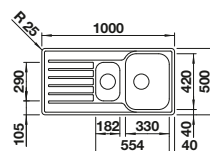

V dodávke	bez excentrického ovládania
odtoková armatúra so sitkom 2 x 3 1/2"	

Nerezové drezy

Voliteľné príslušenstvo		BLANCO UNIT s BLANCO LANTOS II 6 S-IF	
Nerezová miska	Nerezový kôš na riad	BLANCO KANO-S	BLANCO BOTTON Pro 60/3 Automatic
240 729	220 573	pozri stranu 272	pozri stranu 306