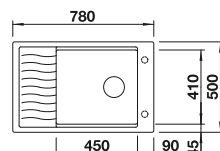

BLANCO ELON

SILGRANIT

- kompaktný jednovaničkový drez
- praktická a komfortná XL vanička
- inovatívne riešenie: odkvapkávacia plocha možno rozšíriť pomocou posuvnej nerezovej mriežky
- moderný, dokonale zladený dizajn drezu a príslušenstva
- viacčelová odkvapkávacia nerezová mriežka je súčasťou balenia
- kvalitné vyhotovenie s odtokovou armatúrou InFino – elegantne integrovaná a mimoriadne jednoduchá na údržbu
- bočný priestor pre batériu, praktický aj pre zabudovanie pred okno
- obojstranne zabudovateľný

Rozmer skrinky mm	800	600	450
BLANCO ELON	XL 8 S	XL 6 S	45 S
Zabudovanie zhora			
	Obojstranný drez	Obojstranný drez	Obojstranný drez
čierna	525886	525883	525880
antracit	524870	524844	524824
sivá skala	524871	524845	524825
NOVINKA sivá vulkán	527255	527252	527250
hliníková metalíza	524872	524846	524826
biela	524874	524848	524828
NOVINKA biela soft	527072	527069	527067
tartufo	524877	524851	524831
káva	524879	524853	524833
Hĺbka vaničky	190 mm	190 mm	190 mm

Rádus vaničky

podfrézované otvory na vyklepnutie

V dodávke

InFino manuálna bez excentrického ovládania

odkvapkávacia nerezová mriežka, odtoková armatúra so sitkom InFino 3 1/2"

Odkvapkávacia nerezová mriežka

Voliteľné príslušenstvo

Doska na krájanie z masívneho buka
218313

Doska na krájanie z kvalitného plastu, biela
217611

Multifunkčná miska
227689

BLANCO UNIT s BLANCO ELON S

BLANCO CARENA-S Vario
pozri stranu 249

BLANCO BOTTON II 30/2
pozri stranu 308

Silgranitové drezy