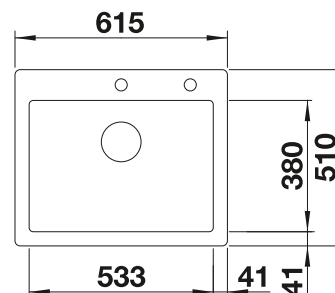

Hĺbka vaničky 190 mm

K dispozícii sú podfrézované otvory pre batériu a excentrické ovládanie.

Na inštaláciu kuchynskej batérie alebo excentrického ovládania do keramických drezov je nutná pružná tesniaca gumička, pol. č. 120 055.

Súčasťou balenia je: dva podfrézované otvory na batériu, excentrické ovládanie a povrchová úprava Pura Plus.

Keramické
jednodrezy

Voliteľné príslušenstvo

Doska na krájanie z masívneho buka
225 362

Kôš na riad so stojanom na tanieri (odnímateľný)
507 829

Tiahlo, čierna matná
238 688

BLANCO UNIT s BLANCO PALONA 6

BLANCO JANDORA-S
pozri stranu 263

BLANCO SELECT II 60/3
pozri stranu 296