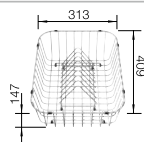

Kôš na riad so stojanom na tanieru (odnímateľný)

507829