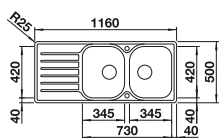

Rozmer skrinky mm	800	600	600
BLANCO LANTOS	8 S-IF Compact	XL 6 S-IF	XL 6 S-IF Compact
<b>IF - plochý okraj</b> 			
	Obojstranný drez	Obojstranný drez	Obojstranný drez
 leštená nerez	519713	519709	523140
Hĺbka vaničky	165/165 mm	165 mm	165 mm