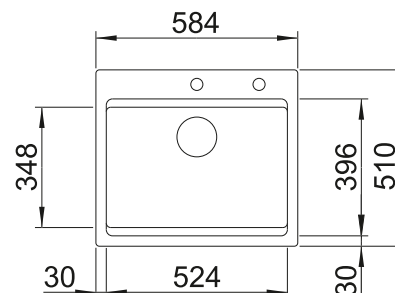

Hĺbka vaničky 215 mm

K dispozícii sú podfrézované otvory pre batériu a excentrické ovládanie.

Súčasťou balenia je: dva podfrézované otvory na batérie, excentrické ovládanie a povrchová úprava Pura Plus.

Voliteľné príslušenstvo

Doska na krájanie z masívneho buka

225 362

Multifunkčná nerezová miska

226 189

Odkvapávač

230 734

BLANCO UNIT s BLANCO ETAGON 6

BLANCO drink.filter EVOL-S Pro

Nie je k dispozícii vo všetkých krajinách.

BLANCO SELECT II XL 60/3

pozri stranu 296