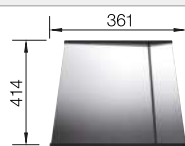

Samostatný nerezový odkvapkávač

223 067