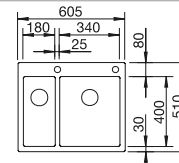

V dodávke	InFino s excentrickým ovládaním
odtoková armatúra so sitkom InFino 2 x 3 1/2" s excentrickým ovládaním (PushControl) pre jednu vaničku, sada úchytov	odtoková armatúra so sitkom InFino 2 x 3 1/2" s excentrickým ovládaním (PushControl) pre hlavnú vaničku, sada úchytov

Voliteľné príslušenstvo

  Doska na krájanie, biele satinované sklo 225333	 Nerezová miska 219649	 Skladacia podložka 238482

BLANCO UNIT s BLANCO CLARON-IF/A

  BLANCO drink.filter EVOL-S Pro Nie je k dispozícii vo všetkých krajínahc.	 BLANCO SOLON-IF pozri stranu 309