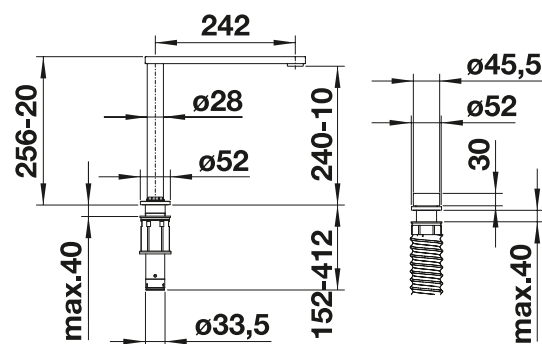

## Technický náčrt

Prietok 11.5 l