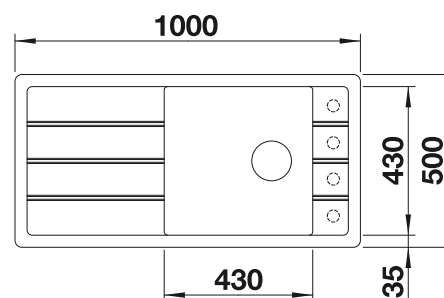

○ podfrézované otvory na vyklepnutie
Hĺbka vaničky 200 mm

Voliteľné príslušenstvo

Kompozitná doska na krájanie z jaseňa
237 118

Kompozitná doska na krájanie z jaseňa, ornamentový dekor
237 591

BLANCO UNIT s BLANCO FARON XL 6 S

BLANCO LIVIA-S
pozri stranu 235

BLANCO SELECT II 60/3
pozri stranu 296