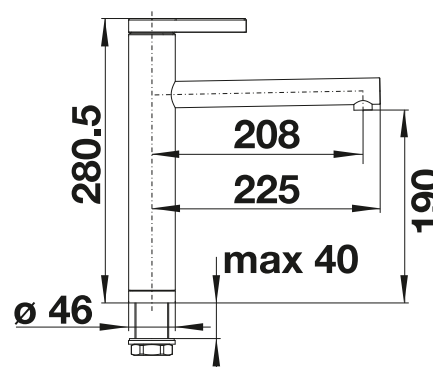

Technický náčres

Prietok 11.5 l

V dodávke

- výtok vody otáčateľný o 360°
- potrebný otvor na batériu musí mať Ø 35 mm
- kartuša s keramickými tesneniami
- flexibilné prívodné hadice s dĺžkou 450 mm a 3/8" maticou na jednoduchú a bezpečnú montáž
- patentovaný perlátor znižuje tvorbu vodného kameňa
- stabilizačná platnička na vyššiu stabilitu batérie pri zabudovaní do nerezových drezov
- certifikát LGA
- certifikát DVGW

Voliteľné príslušenstvo

Filter pre rohový ventil (1 kus)

128 434

Odporúčaný dávkovač saponátu

Dávkovač saponátu BLANCO PIONA
pozri stranu 284

Odporúčané tiahlo

Tiahlo okrúhle, chróm
pozri stranu 330

Zmiešavacie
batérie