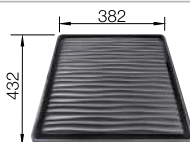

Odkvapkávač

230734