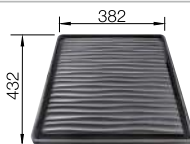

Odkvapkávač
230 734