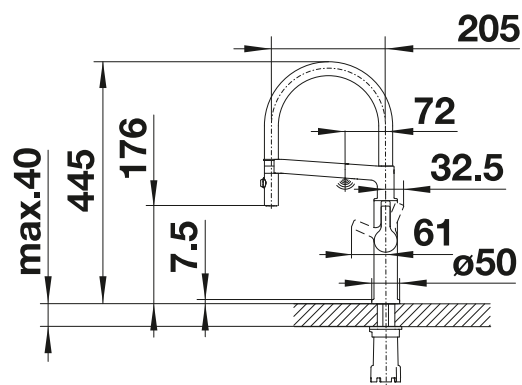

## Technický náčrt

Prietok 6.9 l