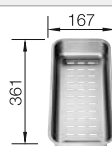

Multifunkčná nerezová miska
223077

BLANCO UNIT s BLANCO ZENAR XL 6 S Compact