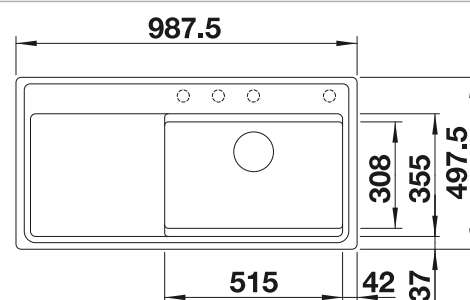

○ podfrézované otvory na vyklepnutie

Hĺbka vaničky 190 mm

Údaje k výrezom pre všetky montážne postupy nájdete medzi našimi súborními na stiahnutie na internete.

Voliteľné príslušenstvo

223 077

BLANCO UNIT s BLANCO ZENAR XL 6 S-F SteamerPlus

pozri stranu 237

pozri stranu 295

Silgranitové
drezy