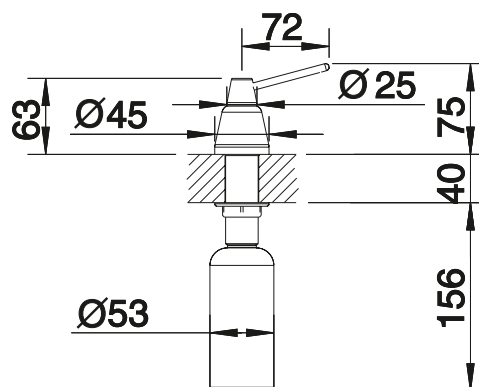

Technický náčrt

objem nádoby: 250 ml
je potrebný otvor $\varnothing$ 35 mm