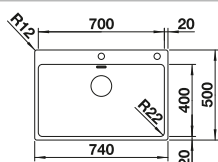

V dodávke	InFino s excentrickým ovládaním
Je možné urobiť ďalší otvor. Dodatočný otvor by mala vyvrtáť špecializovaná firma.	odtoková armatúra so sítom InFino 3 1/2" s excentrickým ovládaním, ťažko (otvor Ø 14 mm), sada úchyto
	odtoková armatúra so sítom InFino 3 1/2" s excentrickým ovládaním, ťažko (otvor Ø 14 mm), sada úchyto
	odtoková armatúra so sítom InFino 3 1/2" s excentrickým ovládaním (PushControl), sada úchyto