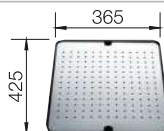

Odkvapkávacia vaňa s nerezovou vložkou

513485