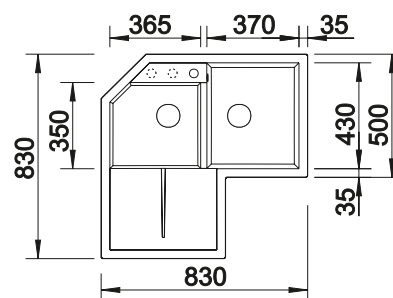

Technický náčrt

○ podfrézované otvory na vyklepnutie
Hĺbka vaničky 190/130 mm
Výrez podľa šablóny.

Voliteľné príslušenstvo

Doska na krájanie z masívneho buka
218313

Doska na krájanie z kvalitného plastu, biela
217611

Rohová miska
235866

BLANCO UNIT s BLANCO METRA 9 E

BLANCO LINUS-S
pozri stranu 255

BLANCO SOLON-IF
pozri stranu 309

Silgranitové
drezy