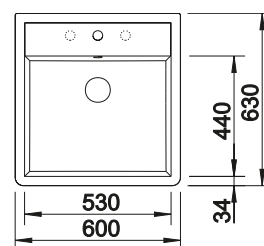

Technický náčres

○ podfrézované otvory na vyklepnutie
Hĺbka vaničky 190 mm