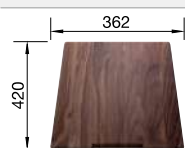

Voliteľné príslušenstvo

Doska na krájanie, orech, s nerez. úchytom
223 074