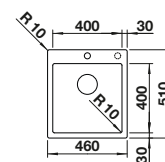

V dodávke

InFino s excentrickým ovládaním

odtoková armatúra so sitkom InFino 3 1/2" s excentrickým ovládaním (PushControl), sada úchyto