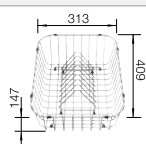

Voliteľné príslušenstvo

Kôš na riad so stojanom na tanieru (odnímateľný)
507829