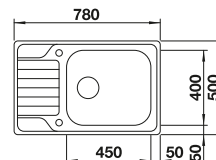

# BLANCO DINAS

Nerez

- harmonický, nadčasový dizajn
- priestraná vanička s prídavnou vaničkou
- funkčná odkvapkávacia plocha
- obojstranne zabudovateľný
- 3 ½" výpust so sitkom s excentrickým ovládaním

Rozmer skrinky mm	600	600	600
BLANCO DINAS	6 S	XL 6 S	XL 6 S Compact
Zabudovanie zhora 			
	Obojstranný drez	Obojstranný drez	Obojstranný drez
leštená nerez	523379	524255	525120
Hĺbka vaničky	195/145 mm	195 mm	195 mm