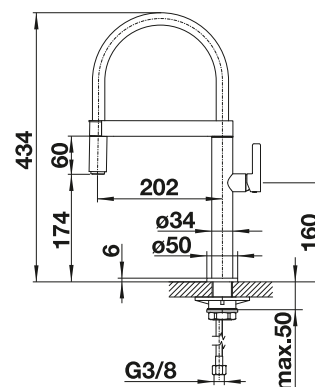

BLANCOCULINA-S Mini

- napínavý dizajn s mimoriadnymi akcentmi
- filigránska nerezová pružina umožňuje voľný pohyb až do oblasti vaničky
- pohodlná aretácia spršky vďaka upevneniu magnetom
- vhodná aj v kombinácii s hornými skrinkami
- pohodlná jednoprúdová sprška

S výsuvnou sprškou

Kovový povrch		
	chróm	519 843
	imitácia nerez	519 844

Technický náčres

Prietok 9.76 l

V dodávke

- výtok vody otáčateľný o 360°
- potrebný otvor na batériu musí mať $\varnothing$ 35 mm
- kartuša s keramickými tesneniami
- kovom obalená spchová hadica
- flexibilné prívodné hadice s dĺžkou 450 mm a $\frac{3}{8}$ " maticou na jednoduchú a bezpečnú montáž
- stabilizačná platnička na vyššiu stabilitu batérie pri zabudovaní do nerezových drezov
- so spätným ventilom, ktorý zabraňuje spätnému toku podľa normy EN 1717
- certifikát LGA
- certifikát DVGW

Voliteľné príslušenstvo

Filter pre rohový ventil (1 kus)

128 434

Sada regulátorov prúdu pre čistý a perlivý prúd vody.

521 746

Odporúčaný dávkovač saponátu

Dávkovač saponátu BLANCO PIONA

pozri stranu 284

Zmiešavacie batérie