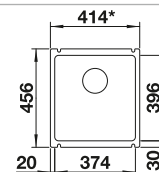

Polomer výrezu: 15 mm

Upozornenie: Minimálna hrúbka pracovnej dosky 25 mm. Dodržujte montážne pokyny.

* V prípade potreby vynechajte stenu skrinky.

V dodávke

odtoková armatúra so sitkom InFino 3 a 1/2" a 1 1/2", sada úchytov

odtoková armatúra so sitkom InFino 3 1/2", sada úchytov

InFino manuálna bez excentrického ovládania

odtoková armatúra so sitkom InFino 3 1/2", sada úchytov