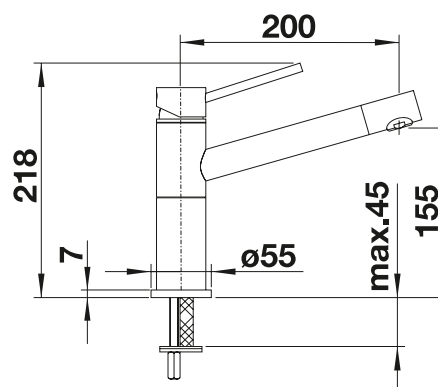

- štíhla batéria v estetickom dizajne
- určená hlavne pre kompaktné drezy
- výtok vody je v prednej časti otáčateľný – uľahčuje plnenie fliaš
- rozšírený akčný rádius vďaka výtoku otáčateľnému o 360°

Kovový povrch			
	chróm	tlaková beztlaková	515 120 518 447
	imitácia nerez	tlaková	515 121
SILGRANIT-Look - dvojfarebná			
	čierna/chróm		526 162
	antracit/chróm		515 323
	sivá skala/chróm		518 810
	hliníková metalíza/chróm		515 316
	biela/chróm		515 317
	tartufo/chróm		517 633
	káva/chróm		515 324

Nízkotlaková batéria

Bez spršky

Technický náčrt