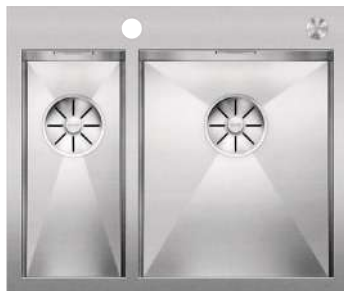

BLANCO ZEROX-IF/A

Nerez

- výrazná pravouhlá geometria vaničky s nulovým rádiom
- hladký IF-plochý okraj
- jedinečná stabilita miesta pre batériu vďaka komplexnej technike stabilizácie
- odtoková armatúra InFino s plochým a intuitívnym ovládaním PushControl
- široký produktový program exkluzívnych jednovaničiek

Rozmer skrinky mm	600	800	600
BLANCO ZEROX-IF/A	340/180-IF/A	700-IF/A	550-IF/A
IF - plochý okraj			
	Vanička vpravo		
hodvábnny lesk	521 642	521 631	521 638
Hĺbka vaničky	175/130 mm	185 mm	175 mm
Rádius vaničky			
V dodávke	odtoková armatúra, spojenie armatúr, sitko InFino 2 x 3 1/2" s excentrickým ovládaním (PushControl) pre hlavnú vaničku, sada úchyto	odtoková armatúra so sitkom InFino 3 1/2" s excentrickým ovládaním (PushControl), sada úchyto	InFino s excentrickým ovládaním odtoková armatúra so sitkom InFino 3 1/2" s excentrickým ovládaním (PushControl), sada úchyto

Nerezové jednodrezy

Voliteľné príslušenstvo

BLANCO UNIT s BLANCO ZEROX-IF/A