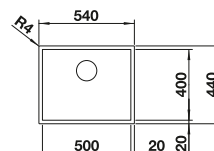

BLANCO ZEROX-IF Dark Steel

Nerez

- výrazne pravouhlé nerezové vaničky s elegantnou tmavosivou povrchovou úpravou
- príjemne hrejivý pocit vďaka kvalitnej povrchovej vrstve z čistého nerez
- harmonická kombinácia povrchových úprav
- montážny okraj, prepád a výpusť dodávajú štýlový nádych vďaka brúsenému nerez
- všestranne kombinovateľné s množstvom farieb a materiálov
- povrchová úprava umožňujúca ľahké čistenie a pohodlnú údržbu: jednoduché odstránenie odtlačkov prstov a nečistôt
- kvalitné vyhotovenie s InFino odtokovou armatúrou – elegantné a obzvlášť jednoduché na údržbu

Rozmer skrinky mm	800	600
BLANCO ZEROX-IF Dark Steel	700-IF Dark Steel	500-IF Dark Steel
IF - plochý okraj		
Dark Steel	526 246	526 245
Hĺbka vaničky	185 mm	175 mm

Rádus vaničky

Poznámka: K dispozícii aj vo verzii pre zabudovanie zospodu pod pracovnú dosku

Poznámka: K dispozícii aj vo verzii pre zabudovanie zospodu pod pracovnú dosku

* Upozornenie k obsahu balenia: V prípade excentrického ovládania s ťiahom je pre modely IF bez priestoru pre batériu nutná sada pre dodatočnú montáž. Odporúčame: pol. č. 232 459

* Upozornenie k obsahu balenia: V prípade excentrického ovládania s ťiahom je pre modely IF bez priestoru pre batériu nutná sada pre dodatočnú montáž. Odporúčame: pol. č. 232 459

Pri montáži kuchynskej batérie, excentrického ovládania alebo dávkovača umývacieho prostriedku do laminátovej pracovnej dosky je nutná pružná tesniaca gumička, pol. č. 120 055.

Pri montáži kuchynskej batérie, excentrického ovládania alebo dávkovača umývacieho prostriedku do laminátovej pracovnej dosky je nutná pružná tesniaca gumička, pol. č. 120 055.

V dodávke

InFino manuálna bez excentrického ovládania

odtoková armatúra so sitkom InFino 3 1/2", sada úchyto