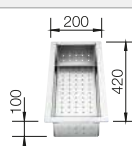

Nerezová miska
219 649