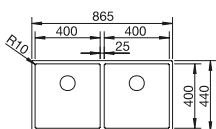

V dodávke

odtoková armatúra so sítkom InFino 2 x 3 1/2", sada úchyto

Poznámka k inštalácii :

Poznámka: Okraj vaničky na zabudovanie pod pracovnú dosku nie je v rohoch uzavretý.

InFino manuálna bez excentrického ovládania