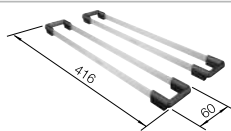

Voliteľné príslušenstvo

Nerezové kolajničky

235906