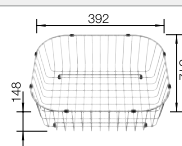

Nerezový kôš na riad
220573