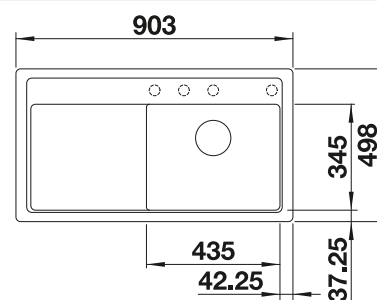

○ podfrézované otvory na vyklepnutie

Hĺbka vaničky 190 mm

Údaje k výrezom pre všetky montážne postupy nájdete medzi našimi súborami na stiahnutie na internete.

Voliteľné príslušenstvo

Kompozitná doska na krájanie z jaseňa

229 421

Doska na krájanie z čierneho satinovaného skla

224 629

Multifunkčná nerezová miska

223 077

BLANCO UNIT s BLANCO ZENAR 5 S-F

BLANCO AVONA

pozri stranu 238

BLANCO SELECT II 50/2

pozri stranu 299