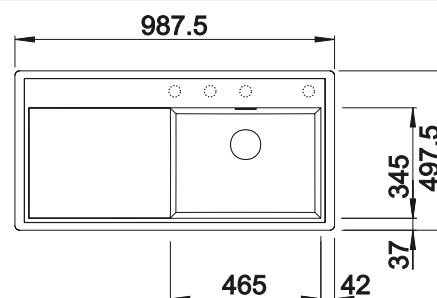

○ podfrézované otvory na vyklepnutie

Hĺbka vaničky 190 mm

Údaje k výrezom pre všetky montážne postupy nájdete medzi našimi súborními na stiahnutie na internete.

Voliteľné príslušenstvo

Kompozitná doska na
krájanie z jaseňa
229 411

Multifunkčná nerezová miska
223 077

BLANCO UNIT s BLANCO ZENAR XL 6 S-F

BLANCO AVONA-S
pozri stranu 237

BLANCO SELECT II 60/3
pozri stranu 296