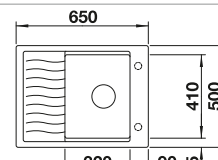

BLANCO ELON

SILGRANIT

- kompaktný jednovaničkový drez
- praktická a komfortná XL vanička
- inovatívne riešenie: odkvapkávacia plocha možno rozšíriť pomocou posuvnej nerezovej mriežky
- moderný, dokonale zladený dizajn drezu a príslušenstva
- viacčelová odkvapkávacia nerezová mriežka je súčasťou balenia
- kvalitné vyhotovenie s odtokovou armatúrou InFino – elegantne integrovaná a mimoriadne jednoduchá na údržbu
- bočný priestor pre batériu, praktický aj pre zabudovanie pred okno
- obojstranne zabudovateľný

Rozmer skrinky mm	800	600	450
BLANCO ELON	XL 8 S	XL 6 S	45 S
Zabudovanie zhora			
	Obojstranný drez	Obojstranný drez	Obojstranný drez
čierna	525886	525883	525880
antracit	524870	524844	524824
sivá skala	524871	524845	524825
NOVINKA sivá vulkán	527255	527252	527250
hliníková metalíza	524872	524846	524826
biela	524874	524848	524828
NOVINKA biela soft	527072	527069	527067
tartufo	524877	524851	524831
káva	524879	524853	524833
Hĺbka vaničky	190 mm	190 mm	190 mm

Rádus vaničky

podfrézované otvory na vyklepnutie

V dodávke

InFino manuálna bez excentrického ovládania

odkvapkávacia nerezová mriežka, odtoková armatúra so sitkom InFino 3 1/2"

Odkvapkávacia nerezová mriežka

Voliteľné príslušenstvo

Doska na krájanie z masívneho buka
218313

Doska na krájanie z kvalitného plastu, biela
217611

Multifunkčná miska
227689

BLANCO UNIT s BLANCO ELON S

BLANCO CARENA-S Vario
pozri stranu 249

BLANCO BOTTON II 30/2
pozri stranu 308

Silgranitové drezy