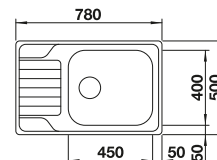

# BLANCO DINAS

Nerez

- harmonický, nadčasový dizajn
- dve priestranne vaničky
- funkčná odkvapkávacia plocha
- obojstranne zabudovateľný
- výpusť so sitkom 3 1/2"

Rozmer skrinky mm	800	600	600	600
BLANCO DINAS	8 S	6 S	XL 6 S	XL 6 S Compact
Zabudovanie zhora 				
	Obojstranný drez	Obojstranný drez	Obojstranný drez	Obojstranný drez
leštená nerez	523376	523375	524254	525121
Hĺbka vaničky	195/195 mm	195/145 mm	195 mm	195 mm