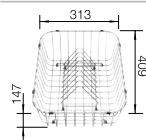

Voliteľné príslušenstvo

Kôš na riad so stojanom na tanieri (odnímateľný)
507 829