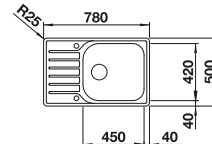

Rozmer skrinky mm	800	600	600
BLANCO LANTOS	8 S-IF Compact	XL 6 S-IF	XL 6 S-IF Compact
<b>IF - plochý okraj</b> 			
	Obojstranný drez	Obojstranný drez	Obojstranný drez
 leštená nerez	519713	519709	523140
Hĺbka vaničky	165/165 mm	165 mm	165 mm