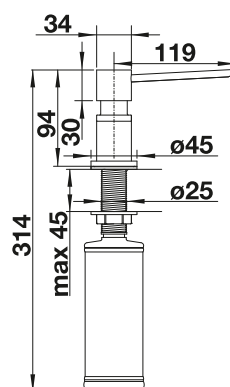

Technický náčres

je potrebný otvor $\varnothing$ 35 mm
objem nádoby: 300 ml

V dodávke