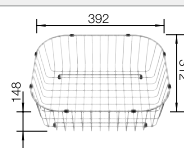

### Voliteľné príslušenstvo

Doska na krájanie z masívneho buka  
218313

Doska na krájanie z kvalitného plastu, biela  
217611

Nerezový kôš na riad  
220573