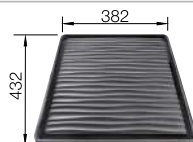

### Voliteľné príslušenstvo

Kompozitná doska na krájanie z bambusu  
239 449

Nerezový kôš na riad  
514 238

Odkvapávač  
230 734