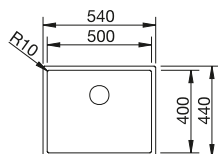

V dodávke

InFino manuálna bez excentrického ovládania

odtoková armatúra so sitkom InFino 3 1/2", sada úchyto

Poznámka k inštalácii :

Poznámka: Pri montáži kuchynskej batérie, excentrického ovládania alebo dávkovača umývacieho prostriedku do laminátovej pracovnej dosky je nutná pružná tesniaca gumička, pol. č. 120 055.