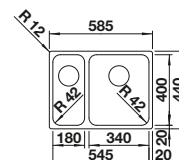

V dodávke		InFino manuálna bez excentrického ovládania
	odtoková armatúra so sitkom InFino 3 ½", sada úchytov	odtoková armatúra so sitkom InFino 2 x 3 ½", sada úchytov
		odtoková armatúra so sitkom InFino 2 x 3 ½", sada úchytov