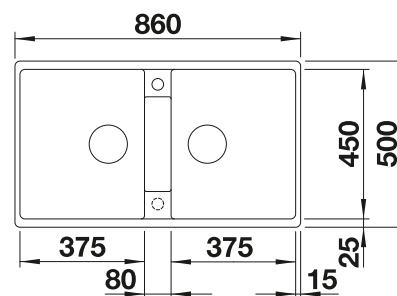

Technický náčrt

○ podfrézované otvory na vyklepnutie
Hĺbka vamičky 190/190 mm

Voliteľné príslušenstvo

Doska na krájanie z masívneho buka
218313

Doska na krájanie z kvalitného plastu, biela
217611

Multifunkčný nerezový kôš
223297

BLANCO UNIT s BLANCO ZIA 9

BLANCO KANO-S
pozri stranu 272

BLANCO BOTTON II 30/2
pozri stranu 308