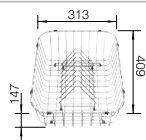

Voliteľné príslušenstvo

Kôš na riad so stojanom na tanieri (odnímateľný)

507 829