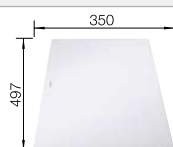

V dodávke

InFino s excentrickým  
ovládaním

Technický náčres

Kompozitná doska na krájanie z jaseňa

Sklenená doska na krájanie, biela

kompozitná doska na krájanie z jaseňa, odtoková armatúra so sitkom InFino 3 1/2" s excentrickým ovládaním (vršok excentra)