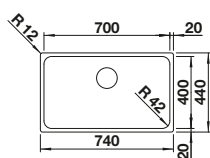

V dodávke

odtoková armatúra so sítom InFino 3 1/2", sada úchytov

odtoková armatúra so sítom InFino2 x 3 1/2", sada úchytov

InFino manuálna bez excentrického ovládania

odtoková armatúra so sítom InFino2 x 3 1/2", sada úchytov