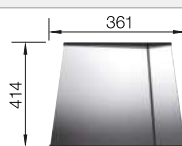

Samostatný nerezový odkvapkávač
223 067