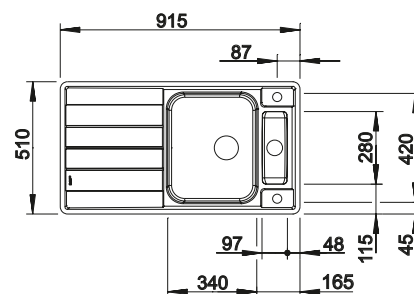

Hĺbka vaničky 190/60 mm

Údaje k výrezom pre všetky montážne postupy nájdete medzi našimi súbormi na stiahnutie na internete.

Nerezové drezy

Voliteľné príslušenstvo

225 469

225 331

224 787

BLANCO UNIT s BLANCO AXIS III 5 S-IF

pozri stranu 232

pozri stranu 299