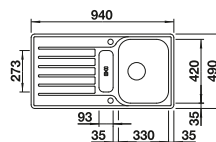

BLANCO LANTOS 5 S-IF

Nerez

- prídavná výlevka s nerezovou vložkou
- veľkorysá odkvapkovácia plocha
- 3 ½" nerezová výpusť so sitkom
- s excentrickým ovládaním
- IF-plochý okraj pre zabudovanie do roviny s pracovnou doskou alebo na pracovnú dosku

Rozmer skrinky mm	500
BLANCO LANTOS 5 S-IF	
IF - plochý okraj	
	Obojstranný drez
leštená nerez	517 281
Hĺbka vaničky	165/40 mm

V dodávke

dierovaná nerezová miska, odtoková armatúra so sitkom 3 ½" s excentrickým ovládaním

Nerezové drezy

Voliteľné príslušenstvo

220573

BLANCO UNIT s BLANCO LANTOS 5 S-IF

pozri stranu 280

pozri stranu 299