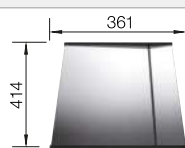

Samostatný nerezový odkvapkávač
223 067