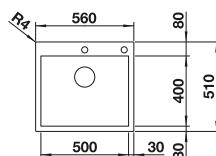

V dodávke

InFino s excentrickým ovládaním

odtoková armatúra so sitkom InFino 3 1/2" s excentrickým ovládaním (PushControl), sada úchytov