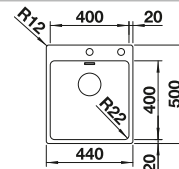

V dodávke	InFino s excentrickým ovládaním
Je možné urobiť ďalší otvor. Dodatočný otvor by mala vyvrtáť špecializovaná firma.	odtoková armatúra so sítom InFino 3 1/2" s excentrickým ovládaním, ťažko (otvor Ø 14 mm), sada úchyto
	odtoková armatúra so sítom InFino 3 1/2" s excentrickým ovládaním, ťažko (otvor Ø 14 mm), sada úchyto
	odtoková armatúra so sítom InFino 3 1/2" s excentrickým ovládaním (PushControl), sada úchyto