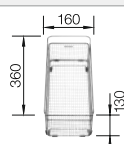

Hĺbka vaničky 185/130 mm

Výrez podľa šablóny.

Voliteľné príslušenstvo

Drevená doska na  
krájanie z javora  
232841

Multifunkčný nerezový kôš  
223 297

BLANCO UNIT s BLANCODELTA II-F

BLANCO LINEE-S  
pozri stranu 232