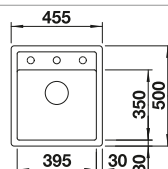

podfrézované otvory na vyklepnutie

V dodávke

s excentrickým ovládaním

odtoková armatúra so sitkom 3 1/2" s excentrickým ovládaním (vršok excentra)