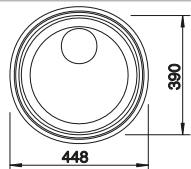

# BLANCO RONDOSOL

Nerez

- drez v nadčasovom dizajne
- k dispozícii aj voliteľné príslušenstvo
- elegantný plochý okraj IF k zabudovaniu zhora alebo do roviny s pracovnou doskou

Nerezové  
jednodrezy

Rozmer skrinky mm	450	450	450
<b>BLANCO RONDOSOL</b>	<b>IF</b>		
<b>IF - plochý okraj</b> 			
<b>Zabudovanie zhora</b> 			
 leštená nerez	514647	513306	513307
Hĺbka vaničky	165 mm	165 mm	165 mm