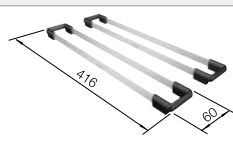

### Voliteľné príslušenstvo

Doska na krájanie, orech, s nerez. úchytom

223 074

Nerezová miska

219 649

Nerezové kolajničky

235 906