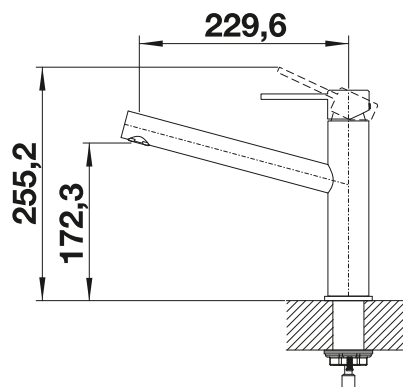

Technický náčrt

Prietok 13.4 l

Zmiešavacie batérie