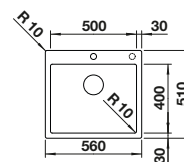

V dodávke

InFino s excentrickým ovládaním

odtoková armatúra so sitkom InFino 3 1/2" s excentrickým ovládaním (PushControl), sada úchyto