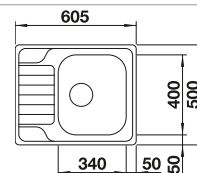

V dodávke

bez excentrického ovládania

odtoková armatúra so sitkom 3 ½", tesnenie

Nerezové drezy