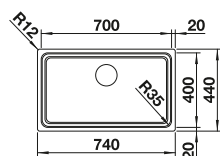

reddot award 2017  
winner

Rozmer skrinky mm	800	600
BLANCO ETAGON-IF	700-IF	500-IF
IF - plochý okraj 		
<div style="background-color: #cccccc; padding: 2px;">hodvábný lesk</div>	524 272	521 840
Hĺbka vaničky	190 mm	190 mm