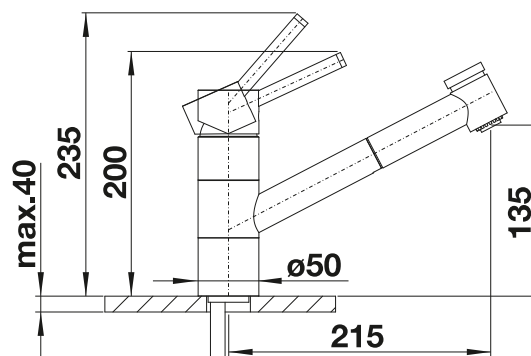

Technický náčres

Prietok 9.1 | / 7 l

V dodávke

- výtok vody otáčateľný o 120°
- potrebný otvor na batériu musí mať $\varnothing$ 35 mm
- kartuša s keramickými tesneniami
- kovom obalená sprchová hadica
- flexibilné prívodné hadice s dĺžkou 450 mm a $\frac{3}{8}$ " maticou na jednoduchú a bezpečnú montáž
- patentovaný perlátor znižuje tvorbu vodného kameňa
- stabilizačná platnička na vyššiu stabilitu batérie pri zabudovaní do nerezových drezov
- so spätným ventilom, ktorý zabraňuje spätnému toku podľa normy EN 1717
- certifikát LGA
- certifikát DVGW

Voliteľné príslušenstvo

Filter pre rohový ventil (1 kus)

128 434

Usmerňovač sprškovej hadice

511 920

Odporúčaný dávkovač saponátu

BLANCO LATO

pozri stranu 285

Zmiešavacie
batérie