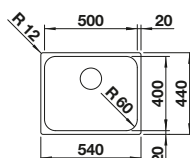

V dodávke

bez excentrického ovládania

odtoková armatúra so sitkom 3 1/2", sada úchytov

Poznámka k inštalácii :

Na montáž kuchynskej batérie, excentrického ovládania alebo dávkovača umývacieho prostriedku do laminátovej dosky nájdete na str. 381 flexibilnú tesniacu gumičku. Údaje k výrezom pre všetky montážne postupy nájdete medzi našimi súborními na stiahnutie na internete.