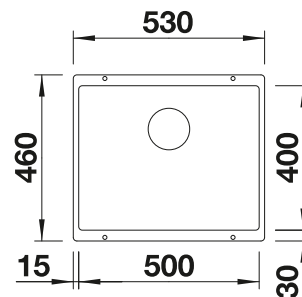

Hĺbka vaničky 190 mm

Polomer výrezu: 10 mm

Upozornenie: V prípade kombinácie dvoch samostatných vaničiek si
objednajte oddelene prípoje na odpad.

Voliteľné príslušenstvo

Nerezové koľajničky

235 906

Kompozitná doska na
krájanie z jaseňa

230 700

Tiahlo, čierna matná

238 688

BLANCO UNIT s BLANCO SUBLINE 500-U Black Edition

BLANCO CATRIS-S Flexo

pozri stranu 243

BLANCO FLEXON II 60/2

pozri stranu 300