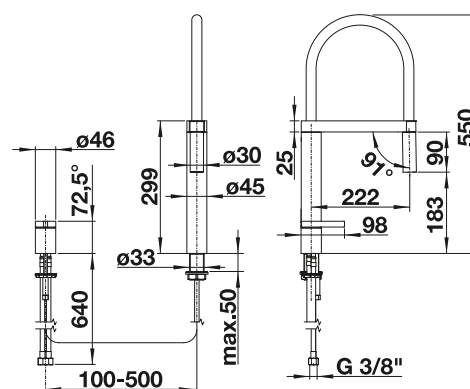

BLANCOCULINA-S Duo

- exkluzívna, dizajnová batéria
- samostatná ovládacia páka pre ľubovoľné umiestnenie
- pohodlná aretácia spršky vďaka upevneniu magnetom
- vysokokvalitné kovové prevedenie spršky

Focus Open 2014
Special Mention

S výsuvnou sprškou

Kovový povrch		
	chróm	519782
	neroz, hodvábné matná	519784

Technický náčres

Prietok 9.48 l

V dodávke

- výtok vody otáčateľný o 360°
- potrebný otvor na batériu musí mať Ø 35 mm
- kartuša s keramickými tesneniami
- kovom obalená sprchová hadica
- flexibilné prívodné hadice s dĺžkou 640 mm a 3/8" maticou na jednoduchú a bezpečnú montáž
- stabilizačná platnička na vyššiu stabilitu batérie pri zabudovaní do nerezových drezov
- so spätným ventilom, ktorý zabraňuje spätnému toku podľa normy EN 1717
- certifikát LGA
- certifikát DVGW

Voliteľné príslušenstvo

Filter pre rohový ventil (1 kus)

128434

Odporúčaný dávkovač saponátu

Dávkovač saponátu BLANCO PIONA

pozri stranu 284

Odporúčané tiahlo

Tiahlo okrúhle, chróm

pozri stranu 330

Zmiešavacie
batérie