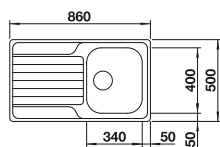

V dodávke

bez excentrického ovládania

odtoková armatúra so sitkom 3 ½", tesnenie

Nerezové drezy