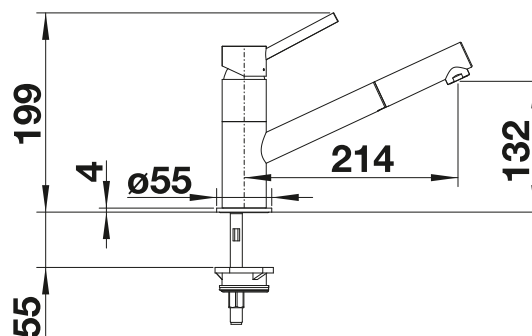

## Technický náčrt

Prietok 11.3 l