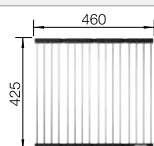

Skladacia podložka

238 482