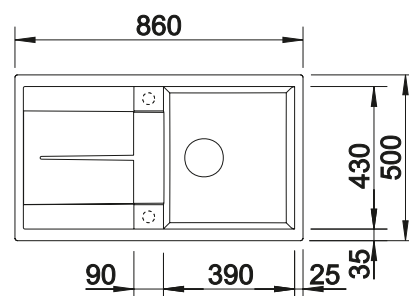

Technický náčres

podfrézované otvory na vyklepnutie
Hĺbka vaničky 190 mm

Voliteľné príslušenstvo

Doska na krájanie z masívneho buka
218 313

Doska na krájanie z kvalitného plastu, biela
217 611

Multifunkčný nerezový kôš
223 297

BLANCO UNIT s BLANCO METRA 5 S

BLANCO LINUS
pozri stranu 258

BLANCO SELECT II 50/2
pozri stranu 299

Silgranitové
drezy