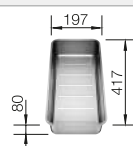

Multifunkčná nerezová miska
227 692