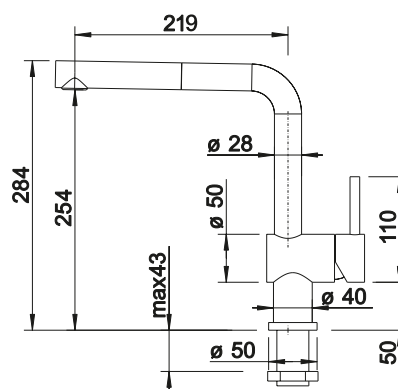

### Technický náčres

Prietok 9.6 l / 5 l