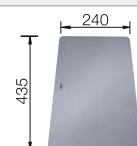

Sklenená doska na krájanie -
strieborná
227 697

BLANCO UNIT s BLANCO ETAGON 500-F

BLANCO CULINA-S
pozri stranu 230