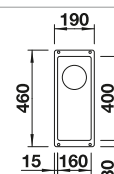

Polomer výrezu: 10 mm

Upozornenie: V prípade kombinácie dvoch samostatných vaničiek si objednajte oddelene prípoje na odpad.

V dodávke

odtoková armatúra so sítom InFino 3 1/2", sada úchyto

InFino manuálna bez excentrického ovládania