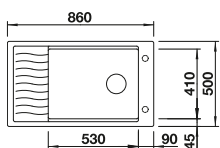

BLANCO ELON

SILGRANIT

- kompaktný jednovaničkový drez
- praktická a komfortná XL vanička
- inovatívne riešenie: odkvapkávacia plocha možno rozšíriť pomocou posuvnej nerezovej mriežky
- moderný, dokonale zladený dizajn drezu a príslušenstva
- viacúčelová odkvapkávacia nerezová mriežka je súčasťou balenia
- kvalitné vyhotovenie s excentrickým ovládaním a odtokovou armatúrou InFino – elegantne integrovaná a mimoriadne jednoduchá na údržbu
- bočný priestor pre batériu, praktický aj pre zabudovanie pred okno

Rozmer skrinky mm	800	600	450
BLANCO ELON	XL 8 S	XL 6 S	45 S
Zabudovanie zhora			
	Obojstranný drez	Obojstranný drez	Obojstranný drez
čierna	525885	525882	525879
antracit	524860	524834	524814
sivá skala	524861	524835	524815
NOVINKA sivá vulkán	527256	527253	527251
hliníková metalíza	524862	524836	524816
biela	524864	524838	524818
NOVINKA biela soft	527073	527070	527068
tartufo	524867	524841	524821
káva	524869	524843	524823
Hĺbka vaničky	190 mm	190 mm	190 mm

Rádius vaničky R10

podfrézované otvory na vyklepnutie

V dodávke

InFino s excentrickým ovládaním

odkvapkávacia nerezová mriežka, odtoková armatúra so sitkom InFino 3 1/2" s excentrickým ovládaním (vršok excentra)

Voliteľné príslušenstvo

BLANCO UNIT s BLANCO ELON S