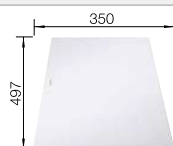

V dodávke

InFino s excentrickým ovládaním

Technický náčres

Kompozitná doska na krájanie z jaseňa

Sklenená doska na krájanie, biela

kompozitná doska na krájanie z jaseňa, odtoková armatúra so sitkom InFino 3 1/2" s excentrickým ovládaním (vršok excentra)