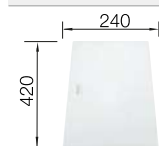

Voliteľné príslušenstvo

Doska na krájanie, biele satinované sklo
225 333