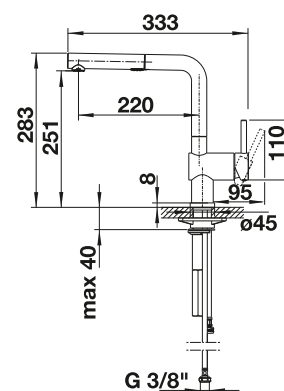

Technický náčres

Prietok 8.34 l

V dodávke

- výtok vody otáčateľný o 140°
- potrebný otvor pre batériu Ø 35 mm
- kartuš s keramickými tesneniami
- kovom obalená sprchová hadica
- flexibilné prívodové hadice s dĺžkou 450 mm a 3/8" maticou pre jednoduchú a bezpečnú montáž
- patentovaný perlátor znižuje tvorbu vodného kameňa
- stabilizačná platnička pre vyššiu stabilitu batérie pri zabudovaní do nerezových drezov
- sériovo vybavená spätným ventilom, ktorý zabraňuje spätnému toku podľa normy EN 1717
- certifikát LGA
- certifikát DVGW

Voliteľné príslušenstvo

Filter pre rohový ventil (1 kus)

128 434

Usmerňovač sprškovej hadice

511 920

Odporúčaný dávkovač saponátu

BLANCO LATO

pozri stranu 285