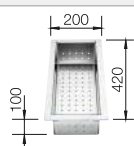

Nerezová miska
219 649