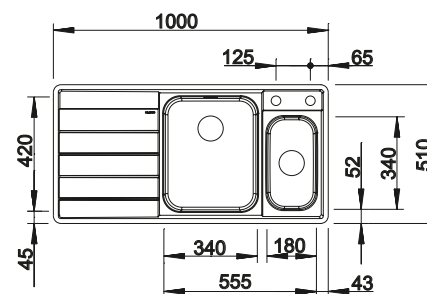

Hĺbka vaničky 190/130 mm

Údaje k výrezom pre všetky montážne postupy nájdete medzi našimi súbormi na stiahnutie na internete.

Voliteľné príslušenstvo

225 469

225 331

507 829

BLANCO UNIT s BLANCO AXIS III 6 S-IF

pozri stranu 232

pozri stranu 295