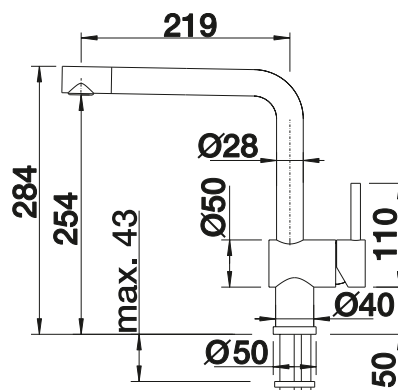

Technický náčres

Prietok 14 l / 5 l

Zmiešavacie
batérie