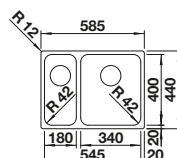

V dodávke

odtoková armatúra so sítom InFino 3 1/2", sada úchytov

odtoková armatúra so sítom InFino2 x 3 1/2", sada úchytov

InFino manuálna bez excentrického ovládania

odtoková armatúra so sítom InFino2 x 3 1/2", sada úchytov