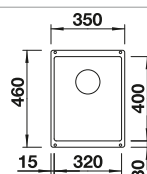

Polomer výrezu: 10 mm

Upozornenie: V prípade kombinácie dvoch samostatných vaničiek si objednajte oddelene prípoje na odpad.