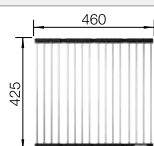

Skladacia podložka

238482