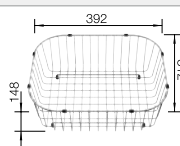

Nerezový kôš na riad
220573