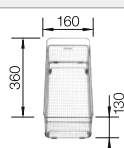

Multifunkčný nerezový kôš
223297