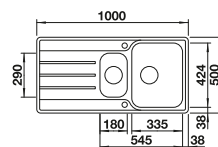

Rozmer skrinky mm	<b>600</b>
<b>BLANCO LEMIS 6 S-IF</b>	
IF - plochý okraj 	
	Obojstranný drez
 leštená nerez	523 033
Hĺbka vaničky	205/145 mm