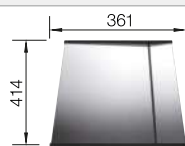

Samostatný nerezový odkvapkávač
223 067