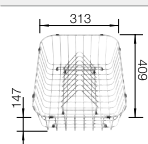

Voliteľné príslušenstvo

Kôš na riad so stojanom na tanieri (odnímateľný)
507829