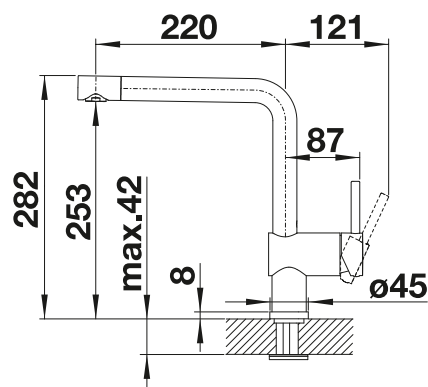

Technický náčres

Prietok 14.4 l

V dodávke

- výtok vody otáčateľný o 360°
- potrebný otvor pre batériu Ø 35 mm
- kartuš s keramickými tesneniami
- flexibilné prívodové hadice s dĺžkou 450 mm a 3/8" maticou pre jednoduchú a bezpečnú montáž
- patentovaný perlátor znižujúci tvorbu vodného kameňa
- stabilizačná platnička pre vyššiu stabilitu batérie pri zabudovaní do nerezových drezov
- certifikát LGA
- certifikát DVGW

Voliteľné príslušenstvo

Filter pre rohový ventil (1 kus)

128 434

Sada regulátorov prúdu pre čistý a perlivý prúd vody.

521 746

Odporúčaný dávkovač saponátu

BLANCO LATO

pozri stranu 285