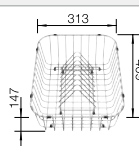

Kôš na riad so stojanom na taniere (odnímateľný)

507 829