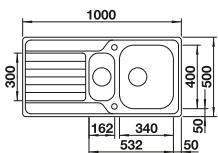

# BLANCO DINAS

Nerez

- harmonický, nadčasový dizajn
- priestraná vanička s prídavnou vaničkou
- funkčná odkvapkávacia plocha
- obojstranne zabudovateľný
- 3 ½" výpust so sitkom s excentrickým ovládaním

Rozmer skrinky mm	600	600	600
BLANCO DINAS	6 S	XL 6 S	XL 6 S Compact
Zabudovanie zhora 			
	Obojstranný drez	Obojstranný drez	Obojstranný drez
leštená nerez	523379	524255	525120
Hĺbka vaničky	195/145 mm	195 mm	195 mm