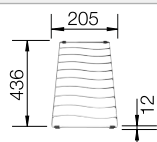

Odkvapkávacia nerezová
mriežka

odkvapkávacia nerezová mriežka, odtoková armatúra so sitkom InFino 3 1/2" s excentrickým ovládaním (vršok excentra)