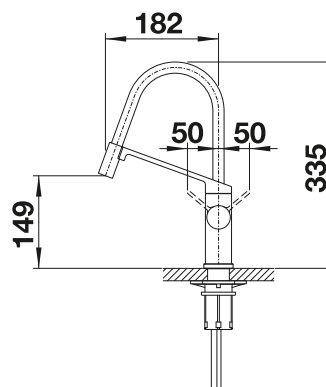

Technický náčrt

Prietok 8.8 l

V dodávke

- súčasťou sú štyri vymeniteľné obaly hadice: kiwi, oranžový, citrónový, lávovo šedý
- výtok vody otáčateľný o 360°
- potrebný otvor pre batériu Ø 35 mm
- kartuša s keramickými tesnenami
- nylonom obalená sprchová hadica
- flexibilné prívodové hadice e s dĺžkou 450 mm a 3/8" maticou na jednoduchú a bezpečnú montáž
- patentovaný perlátor znižuje tvorbu vodného kameňa
- stabilizačná platnička na vyššiu stabilitu batérie pri zabudovaní do nerezových drezov
- certifikát LGA
- certifikát DVGW čaká na schválenie

Voliteľné príslušenstvo

Filter pre rohový ventil (1 kus)

128434

Odporúčaná dávkovač saponátu

Dávkovač saponátu BLANCO TORRE

pozri stranu 286

Zmiešavacie batérie