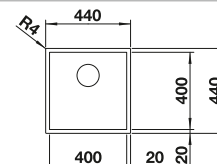

V dodávke

InFino manuálna bez excentrického ovládania

odtoková armatúra so sitkom InFino 3 1/2", sada úchyto

Poznámka k inštalácii :

Poznámka: k dispozícii aj v prevedení pre zabudovanie pod pracovnú dosku.

* Upozornenie k obsahu balenia:

V prípade excentrického ovládania s tiahom je pre modely IF bez priestoru pre batériu nutná sada pre dodatočnú montáž.

Odporúčame: pol. č. 232 459

Pri montáži kuchynskej batérie, excentrického ovládania alebo dávkovača umývacieho prostriedku do laminátovej pracovnej dosky je nutná pružná tesniaca gumička, pol. č. 120 055.