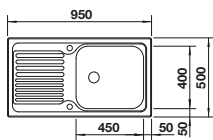

V dodávke	s excentrickým ovládaním		
	odtoková armatúra so sitkom 3 1/2" s excentrickým ovládaním (vršok excentra)	dierovaná nerezová vložka, odtoková armatúra so sitkom 3 1/2" s excentrickým ovládaním (vršok excentra) pre hlavnú vaničku	odtoková armatúra so sitkom 3 1/2" s excentrickým ovládaním (vršok excentra)