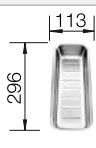

Nerezová miska

doska na krájanie, bezpečnostné sklo, perforovaná nerezová vložka, odtoková armatúra so sítkom InFino 3 1/2" a InFino 1 1/2" s excentrickým ovládaním (vršok excentra) pre hlavnú vaničku