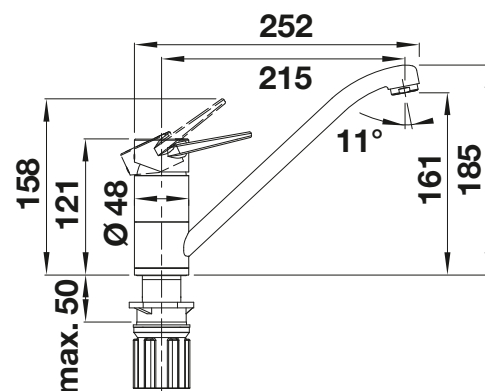

Technický náčres

Prietok 14.98 l

V dodávke

- výtok vody otáčateľný o 180°
- potrebný otvor pre batériu Ø 35 mm
- kartuš s keramickými tesneniami
- flexibilné prívodové hadice s dĺžkou 550 mm a 3/8" maticou na jednoduchú a bezpečnú montáž
- patentovaný perlátor znižuje tvorbu vodného kameňa
- stabilizačná platnička na vyššiu stabilitu batérie pri zabudovaní do nerezových drezov
- certifikát LGA
- certifikát DVGW čaká na schválenie

Voliteľné príslušenstvo

Filter pre rohový ventil (1 kus)

128 434

Sada regulátorov prúdu pre čistý a perlivý prúd vody.

521 746

Odporúčaný dávkovač saponátu

BLANCO LATO

pozri stranu 285