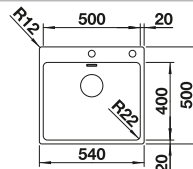

V dodávke	InFino s excentrickým ovládaním
Je možné urobiť ďalší otvor. Dodatočný otvor by mala vyvrtáť špecializovaná firma.	odtoková armatúra so sítom InFino 3 1/2" s excentrickým ovládaním, ťažko (otvor Ø 14 mm), sada úchyto
	odtoková armatúra so sítom InFino 3 1/2" s excentrickým ovládaním, ťažko (otvor Ø 14 mm), sada úchyto
	odtoková armatúra so sítom InFino 3 1/2" s excentrickým ovládaním (PushControl), sada úchyto