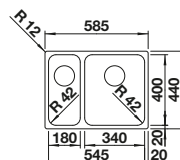

V dodávke		InFino manuálna bez excentrického ovládania
	odtoková armatúra so sitkom InFino 3 ½", sada úchytov	odtoková armatúra so sitkom InFino 2 x 3 ½", sada úchytov
		odtoková armatúra so sitkom InFino 2 x 3 ½", sada úchytov