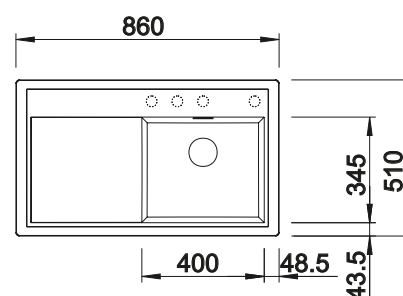

○ podfrézované otvory na vyklepnutie
Hĺbka vaničky 190 mm

Voliteľné príslušenstvo

Kompozitná doska na krájanie z jaseňa
229 421

Doska na krájanie z čierneho satinovaného skla
224 629

Multifunkčná nerezová miska
223 077

BLANCO UNIT s BLANCO ZENAR 45 S

BLANCO AVONA
pozri stranu 238

BLANCO SELECT II 45/2
pozri stranu 299