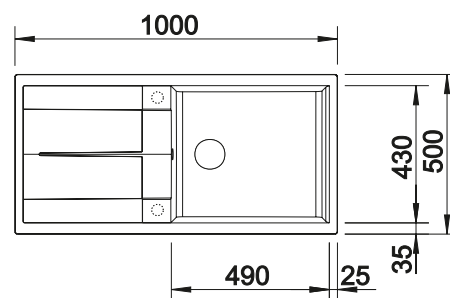

Technický náčres

○ podfrézované otvory na vyklepnutie
Hĺbka vaničky 190 mm

Voliteľné príslušenstvo

Doska na krájanie z masívneho buka
218313

Doska na krájanie z kvalitného plastu, biela
217611

Rohová miska
235866

BLANCO UNIT s BLANCO METRA XL 6 S

BLANCO LINUS-S
pozri stranu 255

BLANCO SELECT II 60/3
pozri stranu 296