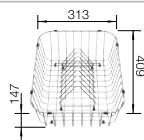

Voliteľné príslušenstvo

Kôš na riad so stojanom na tanieri (odnímateľný)

507 829