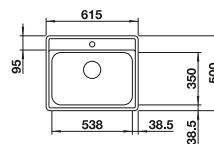

V dodávke	bez excentrického ovládania
odtoková armatúra so sitkom 2 x 3 ½"	odtoková armatúra so sitkom 3 ½"