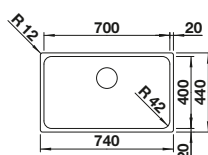

V dodávke		InFino manuálna bez excentrického ovládania
	odtoková armatúra so sitkom InFino 3 ½", sada úchytov	odtoková armatúra so sitkom InFino 2 x 3 ½", sada úchytov
		odtoková armatúra so sitkom InFino 2 x 3 ½", sada úchytov