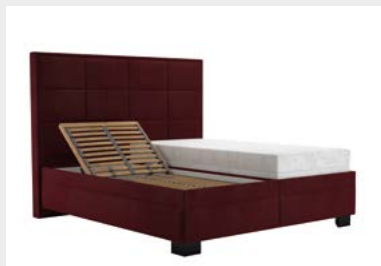

151 cm
217 cm
192 cm
130 kg
10 cm
180x200

TIFFANY 10 DK. GREEN
TIFFANY 18 ANTHRA
TIFFANY 29 TAUPE
TIFFANY 32 CHIANTI

Kompletné technické parametre v tabuľke na str. 46/47