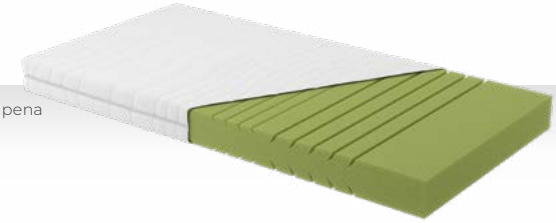

## IVANA PLUS

- vysoko elastická PUR pena
- sedem anatomických zón
- výška matraca v potahu je 21 cm
- nosnosť do 130 kg

	80x200	90x200	120x200	140x200
akčná cena [€]	124	137	170	203

## IVANA

- studená, vysoko elastická HIGH RESILENCE pena
- sedem anatomických zón
- výška matraca v potahu je 16 cm
- nosnosť do 130 kg

	80x200	90x200
akčná cena [€]	104	115

## IVANA MARBLE

- studená, vysoko elastická HIGH RESILENCE pena
- sedem anatomických zón
- výška matraca v potahu je 16 cm
- nosnosť do 130 kg
- snímateľný a prateľný potah MARBLE

	80x200	90x200	120x200	140x200
akčná cena [€]	131	143	170	193