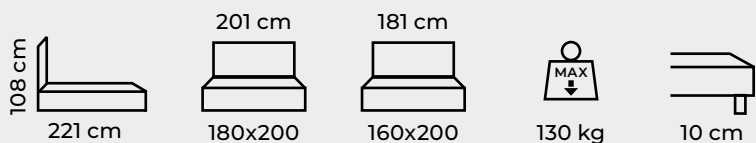

Kompletné technické parametre v tabuľke na str. 46/47