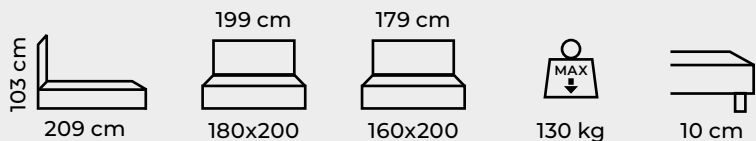

# ELA

rozmer	pôvodná cena [€]	akčná cena [€]
180x200	583	511
180x200 + matrace Ivana plus	875	754

TIFFANY 10  
DK. GREEN

TIFFANY 18  
ANTHRA

TIFFANY 29  
TAUPE

TIFFANY 32  
CHIANTI

Kompletné technické parametre v tabuľke na str. 46/47

# SYLVA

rozmer	pôvodná cena [€]	akčná cena [€]
160x200	509	447
160x200 + matrace Nelly plus	740	639
180x200	516	456
180x200 + matrace Nelly plus	767	666

SALVADOR  
SIC 7

SALVADOR  
SIC 10

SALVADOR  
SIC 13