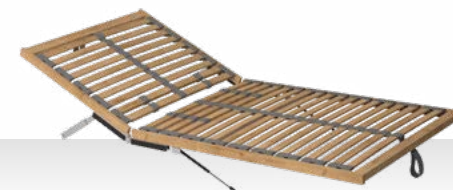

DETAILY, NA KTORÝCH ZÁLEŽÍ

Vybrali ste typ roštu a spôsob polohovania? Výborne, máte takmer hotovo! Pred

finálnym rozhodnutím ale doporučujeme zamerať sa na dva detaily – spôsob upevnenia lamiel v roštovom ráme a na možnosť nastavenia tuhosti. Nebadané maličkosti, ktoré však majú na celkový pocit z lôžka nemalý vplyv.

Upevnenie lamiel v ráme

Tradične sú lamely po krajoch umiestnené v kapsách a pevne pripojené k roštovému rámu. Podstatne lepšiu pružnosť však ponúkajú rošty, u ktorých sú lamely upevnené vo výkyvných púzdrach nad úrovňou rámu. Tieto špeciálne púzdra umožňujú otáčanie lamiel do strán a tým pádom i jej lepšie prispôbenie sa našej polohe pri spánku.

Nastavenie tuhosti roštu

Trpíte bolesťami chrbta? V tom prípade oceníte možnosť nastavenia tuhosti lamiel v oblasti bedier a ramien. Tieto „anatomické zóny“ sú vybavené zdvojnásobnými lamelami s posuvnými jazdcami a umožňujú lokálne prispôbenie roštu vašim individuálnym potrebám.

P12

- mechanické polohovanie hlavy (7 polôh) a nôh (1 poloha).
- 28 lamiel vo výkyvných kaučukových púzdrach
- jednoduchšia manipulácia pri otvorení úložného priestoru vďaka plynovým piestom
- popruh proti preťaženiu
- rošt je samostatne nepredajný