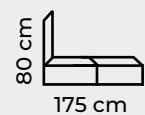

# VISION

rozmer

pôvodná cena [€]

akčná cena [€]

Vision

1004

803

ALCONE 4 COFFE/  
GORDON 22