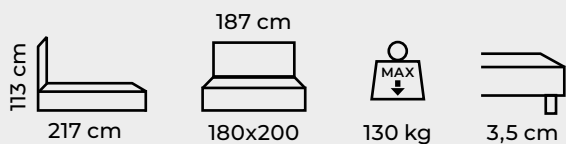

Kompletné technické parametre v tabuľke na str. 46/47