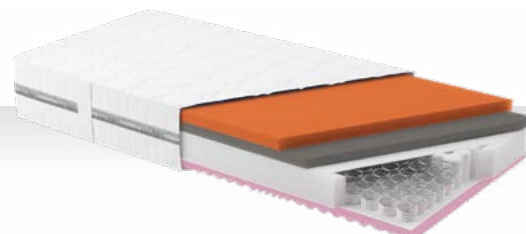

80x200	90x200	120x200	140x200
akčná cena [€]	231	248	346	356

AKO VYBRAŤ NOVÝ MATRAC?

Máme pre Vás pár tipov, ktoré Vám proces výberu môžu zjednodušiť.

Pohodlie pri spánku zásadne ovplyvňuje tuhosť matracca.

Mäkkšie matrace sú vhodné pre **osoby s nižšou hmotnosťou**. Vyhovovať vám budú takisto v prípade, že radi spíte na boku. Ich spokojnými užívateľmi sú najčastejšie ženy, seniori alebo osoby s bolesťami pohybového aparátu.

Preferujete **spanie na bruchu** alebo behom noci neustále meníte polohy? V tom prípade sú pre vás správnu voľbou matrace so strednou tvrdosťou.

Matrace s najvyššou tuhosťou poskytnú ideálnu oporu **ľuďom s vyššou hmotnosťou**. Tvrdý matrac hmotnosť správne rozloží

a zaistí chrbticu v rovnej polohe – zvolte ju hlavne v prípade, že **spíte najradšej v polohe na chrbáte**.

Aby matrac plnil svoju ortopedickú funkciu, mal by byť **minimálne 12 cm vysoký**. Tenší matrac neposkytuje telu dostatočnú oporu a má tendenciu sa rýchlejšie preležať. Seniorom uľahčí vstávanie matrac s hrúbkou 20 cm a viacej, pri výbere ale vždy prihľadnite k výške postele.

Môže sa stať, že sa vám prvých pár nocí bude nový matrac zdať nepohodlný. Ne-prepadajte však panike. Telo si len zvyká na inú spánkovú polohu, obzvlášť pokiaľ ste vymenili starý či nevhodný matrac za nový a kvalitný. Pocit nepohodlia by mal zhruba po dvoch týždňoch odoznieť a vy sa môžete tešiť na kludný a zdravý spánok.