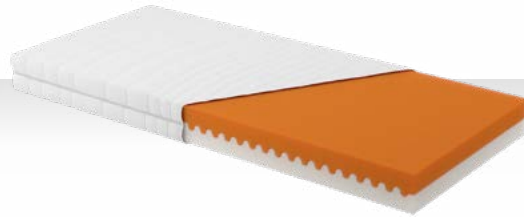

## NELLY

- PUR peny bez použitia lepidiel
- 2 úrovne tvrdosti: biela pena (mäkkšia)  
oranžová pena (tvrdšia)
- snímateľný a prateľný potah
- výška matraca v potahu je 16 cm
- nosnosť do 110 kg

	80x200	90x200	120x200	140x200
akčná cena [€]	85	94	117	140