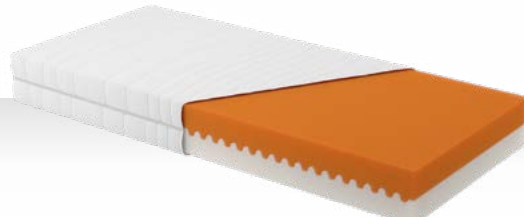

80x200	90x200	120x200	140x200
akčná cena [€]	108	118	149	178

IVANA PLUS

- vysoko elastická PUR pena
- sedem anatomických zón
- výška matraca v potahu je 21 cm
- nosnosť do 130 kg