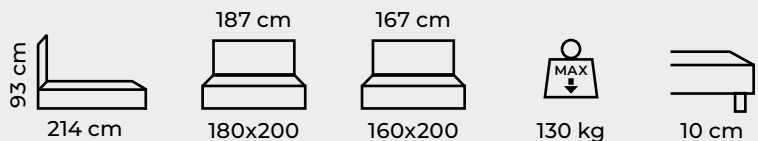

rozmer	pôvodná cena [€]	akčná cena [€]
160x200	605	423
160x200 + matrace Nelly	1039	669
180x200	591	430
180x200 + matrace Nelly	1050	694

Vyobrazená denná deka a vankúše sú v cene výrobku (vo variante bez matracov je cena bez deky a vankúšov)