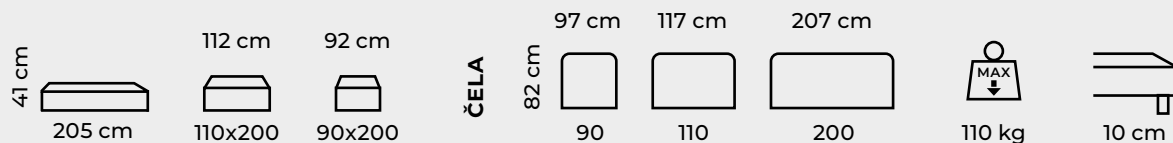

Kompletné technické parametre v tabuľke na str. 46/47