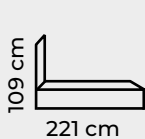

R-BED

JUVE

rozmer	pôvodná cena [€]	akčná cena [€]
160x200	790	531
160x200 + matrace Ivana plus	1175	756
180x200	774	544
180x200 + matrace Ivana plus	1202	788

PRIMA 13 /
SALVADOR 17

Kompletné technické parametre v tabuľke na str. 46/47