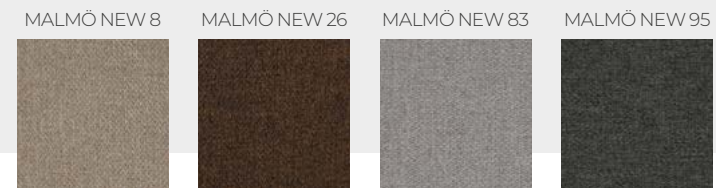

Kompletné technické parametre v tabuľke na str. 46/47