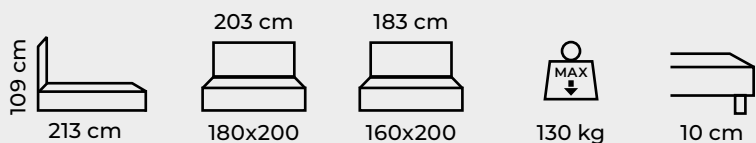

rozmer	pôvodná cena [€]	akčná cena [€]
160x200	816	559
160x200 + matrace Ivana plus	1201	783
180x200	816	559
180x200 + matrace Ivana plus	1359	829

Vyobrazená denná deka a vankúše sú v cene výrobku