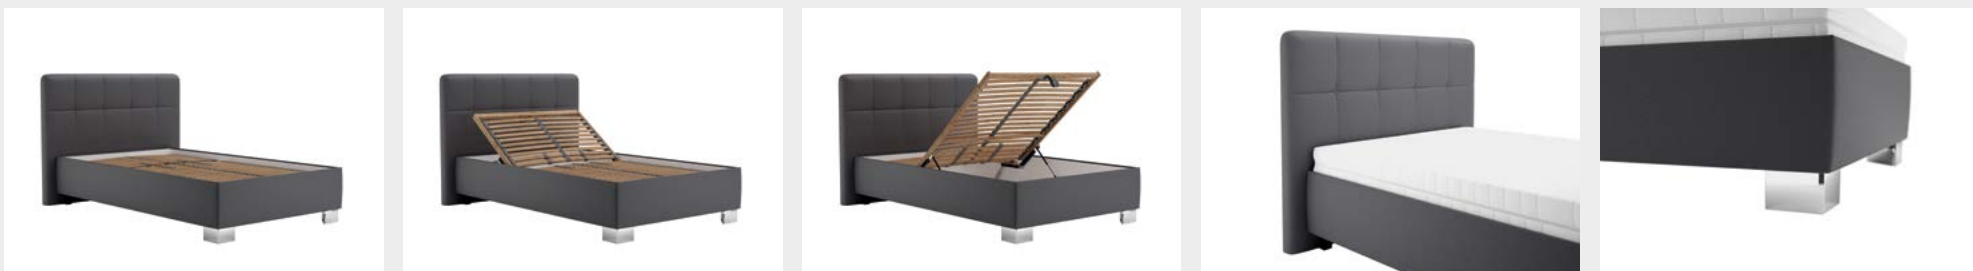

111 cm
213 cm
162 cm
140x200
142 cm
120x200
112 cm
90x200
130 kg
10 cm

LOFT 1   LOFT GREY   ENJOY 1 BEIGE   ENJOY 17 TURKIS   ENJOY 19 FLAMINGO   ENJOY 20 SILVER   ENJOY 22 ANTHRA

Kompletné technické parametre v tabuľke na str. 46/47