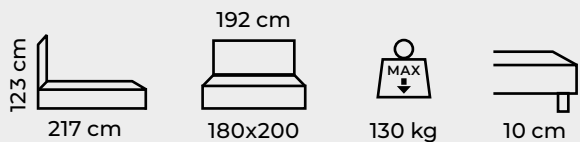

TIFFANY 10
DK. GREEN

TIFFANY 18
ANTHRA

TIFFANY 29
TAUPE

TIFFANY 32
CHIANTI

Kompletné technické parametre v tabuľke na str. 46/47