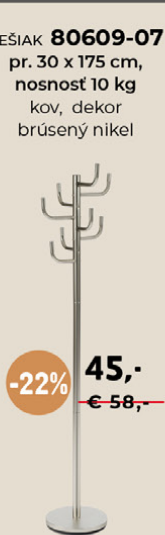

TOP
PRODUKT-20% **33,-**
€ 41,- *

VEŠIAK **DR-N191 NAT**
60 x 60 x 176 cm, nosnosť 12 kg
masívny bambus, prírodný odtieň
a transparentný lak

NOVINKA

-25% **21,70**
€ 28,80 *

STOJAN **ABD-1214 BK / WT**
94-160 x 44 x 94-167 cm, nosnosť 10 kg
kovová a plastová konštrukcia,
čierny a biely mat, chróm

-28% **54,-**
€ 75,- *

VEŠIAK **F-2059 WT**
52 x 52 x 186 cm,
nosnosť 12 kg
masívny topol, biely mat

-22% **45,-**
€ 58,- *

VEŠIAK **80609-A WT**
50 x 50 x 182 cm,
nosnosť 10 kg
kov, biely mat

-20% **19,60**
€ 24,60 *-22% **10,40**
€ 13,30 *