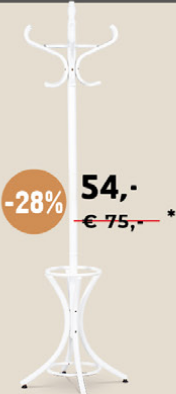

-28% **54,-**
€ 75,- *

VEŠIAK **F-2059 WT**
52 x 52 x 186 cm,
nosnosť 12 kg
masívny topol, biely mat