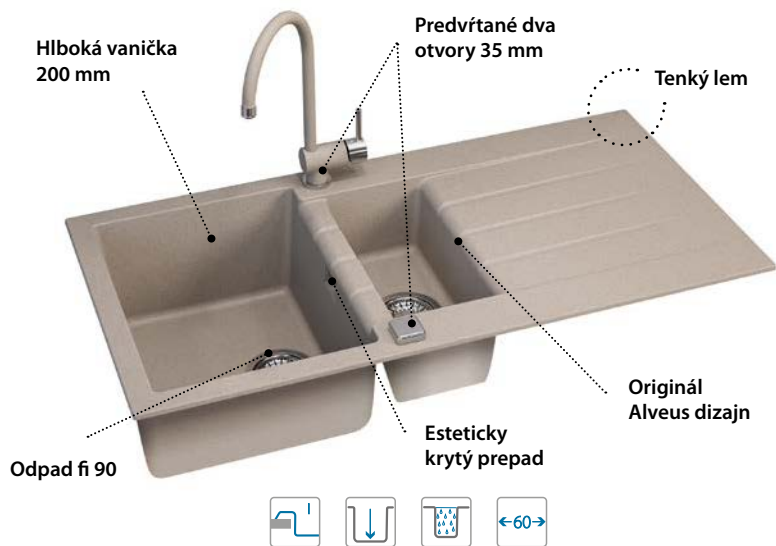

**5** ROKOV ZÁRUKA  
na drezy ALVEUS

**ALVEUS**  
Express Yourself

**DREZ**  
Kombino 10, 50  
**BATÉRIA**  
OZ MONARCH  
**DÁVKOVAČ**  
Plum MONARCH