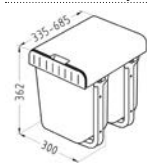

Sesamo

objem: 1 x 16 l / 2 x 8 l
rozmer: 311 x 235 x 334 mm
prevedenie: pevný

16 l

1015815

~~32,-~~

31,-

8 l

1015816

~~34,-~~

33,-

Aladin

objem: 1 x 16 l / 2 x 8 l
rozmer: 300 x 335 - 685 x 362 mm
prevedenie: zabudovaný do skrinky, výsuvný

16 l

1015783

~~68,-~~

61,-

8 l

1015784

~~68,-~~

61,-

Albio 10

objem: 1 x 16 l / 2 x 7,5 l
rozmer: 235 x 380 x 360 mm
prevedenie: zabudovaný do skrinky, výsuvný / L,P

16 l

1090331

~~68,-~~

57,-

7,5 l

1090332

~~69,-~~

60,-

-30-

Albio 20

objem: 1 x 21 l / 2 x 14 l
rozmer: 255 x 455 x 400 mm
prevedenie: zabudovaný do skrinky, výsuvný / L,P

0,5 l

1090334

~~123,-~~

111,-

14 l

1090335

~~126,-~~

114,-

-30-

Albio 30

objem: 2 x 16 l / 1 x 16 l + 2 x 7,5 l
rozmer: 350 x 475 x 370 mm
prevedenie: zabudovaný do skrinky, automatický výsuv / L,P

16 l

1090336

~~176,-~~

158,-

16 l

1090337

~~176,-~~

158,-

7,5 l

1090337

~~176,-~~

158,-

-45-

Albio 40

objem: 2 x 30 l
rozmer: 380 x 520 x 510 mm
prevedenie: zabudovaný do skrinky, výsuvný

30 l

1090338

~~266,-~~

238,-

Pripílatok
FIX-SET: 46,-
SOFT-CLOSE: 69,-

-45-

AL 600

objem: 1 x 15 l + 1 x 20 l
rozmer: 540 x 490 x 270 mm
skrinka: 600 mm / Anthracite

15 l

AL 600

~~140,-~~

140,-

AL 800

objem: 1 x 15 l + 1 x 15 l + 1 x 20 l
rozmer: 740 x 490 x 270 mm
skrinka: 800 mm / Anthracite

15 l

AL 800

~~180,-~~

180,-

otváranie
ručné

otváranie
automatické

dojazd

montáž
na dverka