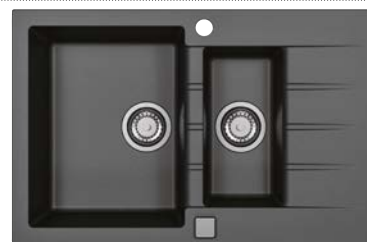

11 arctic 1131357	22 terra 1131358	55 beige 1131359	81 concrete 1131360	91 carbon 1131361

252,- **230,-**

Príslušenstvo Cadit a Atrox

AllRound mini

rozmer: 260 x 325 mm
pre drezy: ATROX
popis: chróm / silikón

1136662 **23,-**

Krájacia doska

rozmer: 250 x 440 mm
pre drezy: CADIT
popis: drevo

1133157 **42,-**

Odkvapkováca miska

rozmer: 165 x 260 mm
pre drezy: CADIT 70
popis: nerez

1122700 **69,-**

Krájacia doska

rozmer: 240 x 355 mm
pre drezy: ATROX
popis: drevo

1016018 **32,-**

Krájacia doska

rozmer: 356 x 250 x 20 mm
pre drezy: ATROX
popis: drevo

1144970 **45,-**

Gastronádoba perforovaná

rozmer: 265 x 325 mm
hlbka: 40 / 100 mm
pre drezy: ATROX
popis: nerez

Hlbka 40 1008935 **32,-**
Hlbka 100 1134233 **48,-**