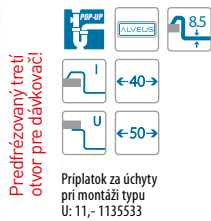

Atrox 10

rozmer: 400 x 500 mm vanička: 320 x 340 x 195 mm
prevedenie: 11, 22, 55, 81, 91
skrinka: I - 400 mm, U - 500 mm
príslušenstvo: sifón pop-up, predfrézované 2 otvory

11 arctic 1139079	22 terra 1139768	55 beige 1139769	81 concrete 1139770	91 carbon 1139771

196,- **179,-**

Atrox 20

rozmer: 470 x 500 mm vanička: 390 x 340 x 195 mm
prevedenie: 11, 22, 55, 81, 91
skrinka: I - 450 mm, U - 600 mm
príslušenstvo: sifón pop-up, predfrézované 2 otvory