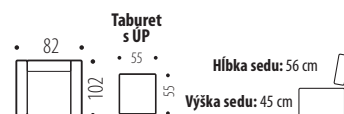

3F rozkladacia s bokmi

218

rozmer spania
196 x 156