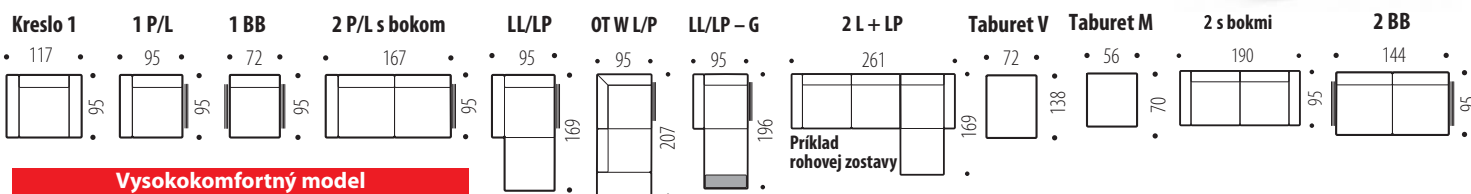

13

HEAVEN

KOMFORTNÁ – EXTRAVAGANTNÁ PEVNÁ SEDACIA SÚPRAVA • V sedacej časti je použitý VLNOVEC + vysoko-elastická studená pena, v chrbtovej časti zo silikonovú výplňou • Nohy – chróm, čierna • Kostra BUK • **SYSTÉMOVÁ SEDACIA SÚPRAVA** • **Výška sedacej súpravy: 85 cm**

Hĺbka sedu: 59 cm
Výška sedu: 43 cm

14

CORADO

MODERNÁ, ROZKLADACIA, SYSTÉMOVÁ SEDACIA SÚPRAVA S ÚP • Kostra – BUK + PREGLEJKA • V sedacej časti je použitý VLNOVEC + PRUŽINOVÝ MATRAC • Nastaviteľné opierky hlavy • Nohy – kov, drevo (viď. Samuel) • **Výška sedacej súpravy 89 – 101 cm** • V otmánovej časti je ÚLOŽNÝ priestor • Rozklad DELFÍN

Hĺbka sedu: 58 cm
Výška sedu: 47 cm

13. HEAVEN

KÉNYELMES – EXTRAVAGÁNS FIX ÜLŐGARNITÚRA • Minden térben kitűnik • Az ülőrészben HULLÁMRUGÓ + fokozottan rugalmas hiteghab, a háttámla rész szilikonbetéttel • Lábak – króm, fekete, réz • Váz – BÜKK • **ELEMES ÜLŐGARNITÚRA** • **Ülőgarnitúra magassága: 85 cm**

14. CORADO

MODERN, ÁGYAZHATÓ ELEMES ÜLŐGARNITÚRA ÁGYNEMŰTARTÓVAL • Váz – BÜKK + FURNÉRLEMEZ • Az ülőrészben HULLÁMRUGÓ + RUGÓS MATRAC • Állítható fejtámlák • Lábak – fa, fém (lásd Samuel) • **Ülőgarnitúra magassága 89 – 101 cm** • Az ottmán részben ágyneműtartó