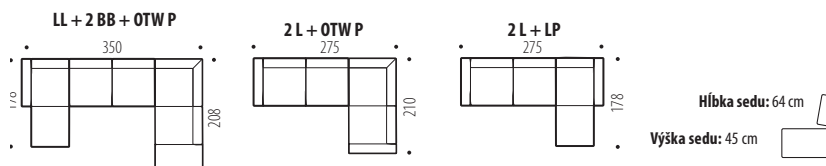

10

SLÁVKA

MODERNÁ, ROZKLADACIA DVOJSEDAČKA, KTORÁ VOJDE DO KAŽDÉHO PRIESTORU • Kostra – BUK + PREGLEJKA • Rozklad je na systéme DL automat • V sedacej časti sú použité BUKOVÉ LAMELY + PRUŽINOVÝ MATRAC a v operadlovej časti SILIKÓN • Nohy – kov • **Na každodenné spanie** • **Výška sedacej súpravy 88 cm**

Hĺbka sedu: 55 56 cm
Výška sedu: 55 45 cm