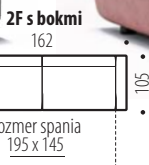

23 ROKO NOVINKA