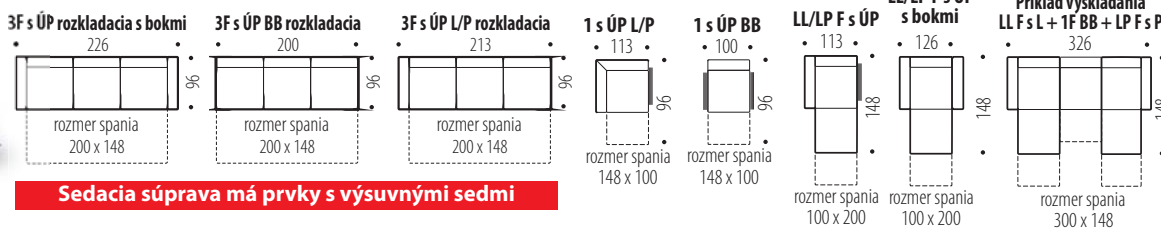

Sedacia súprava má prvky s výsuvnými sedmi

11. SAMUEL

MODERN, ÁGYAZHATÓ ELEMES ÜLŐGARNITÚRA ÁGYNEMŰTARTÓVAL • Váz – BÜKK + FURNÉRLEMEZ • Az ülőrészben HULLÁMRUGÓ + RUGÓS MATRAC • Beállítható fejtámla • **Ülőgarnitúra magassága 89 – 101 cm** • Lábak – fa, króm • Az ottomán részben ágyneműtartó

12. NINA ÚJ

MODERN, ÁGYAZHATÓ ELEMES ÜLŐGARNITÚRA ÁGYNEMŰTARTÓVAL • Váz – BÜKK + FURNÉRLEMEZ • Ágyszerkezet DL automata • Az ülőrészben BÜKKLAMELLÁK + RUGÓS MATRAC, a háttámlában SZILIKON van • Lábak – fa • Mindennapi alváásra • A párnákat az ár tartalmazza • **A kanapé magassága 88 cm**