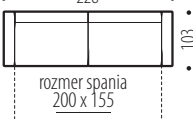

## 20 LIBRA

Hĺbka sedu: 57 cm  
Výška sedu: 46 cm

3F rozkladacia s bokmi

228

rozmer spania  
200 x 155

Systém rozkladania DL – aut.

Ágyszerkezet DL – automata

**ELEGANTNÁ - MODERNÁ POHOVKA VO VINTAGE ŠTÝLE** • V sedacej časti je použitý vlnovec + studená pena • V operadlovej časti je silikónová výplň • Pohovka má veľkú plochu na spanie • Rozklad DL – automat • V korpuse je úložný priestor • Nohy – chróm • **Výška 91 cm.**