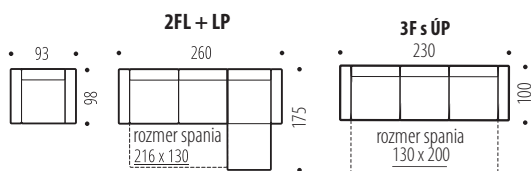

15

KARIN

MODERNÁ ROZKLADACIA SEDACIA SÚPRAVA S ÚLOŽNÝM PRIESTOROM

• V sedacej časti je použitý vlnovec + pružinový matrac • Kostra – BUK • Rozkladanie DELFIN • **Výška sedacej súpravy 91 – 105 cm** • Nohy – drevo • Nastavi-
telné opierky hlavy • V otmánovej časti je ÚLOŽNÝ priestor • **Výška kresla 86 – 105 cm**

Hĺbka sedu: 55 57 cm
Kreslo 56 cm
Výška sedu: 55 44 cm
Kreslo 43 cm

16

LACO

ROHOVÁ SEDACIA SÚPRAVA NA KAŽDODENNÉ SPANIE • Určená je do menších miestností s predĺženým otmánom • V sedacej časti je použitý vlnovec v kombinácii s pružinovým matracom • Na operadlovej časti je použitá nastaviteľná opierka hlavy • V korpuse otmánu je úložný priestor • Rozklad – DELFIN • Nohy – drevo • **Výška 89 – 101 cm**

Hĺbka sedu: 57 cm
Výška sedu: 47 cm

15. KARIN

MODERN, ÁGYAZHATÓ ÜLÖGARNITÚRA ÁGYNEMŰTARTÓVAL • Az ülőrészben HULLÁMRUGÓ + rugós matrac • Váz – BÜKK • Ágy-szerkezet DELFIN • **Ülőgarnitúra magassága 90 – 105 cm** • Lábak – fa • Állítható fejtámlák • Az ottmán részben ágyneműtartó

16. LACO ÚJ

SAROKÜLÖGARNITÚRA MINDENNAPI ALVÁSRA • Kiseb helységekbe ajánlott hosszabb otmán résszel van ellátva • Az ülőrészben gyapot és rugós matrac található • A támlás részben állítható fejtámlák vannak • Ágyneműtartó • Ágyazhatóság – DELFIN szerkezettel • Láb – fa • Méretek: 220x175cm (ágyazható méret 200x130cm) • Ülőmagasság 47cm, ülőmélység 57cm • Magasság: 89 – 101cm