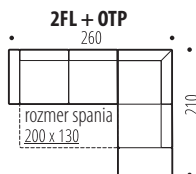

17

TWAIN

KOMFORTNÁ, ROHOVÁ SEDACIA SÚPRAVA, KTORÁ SPĽŇA AJ NAJVVYŠŠIE NÁ-ROKY ZÁKAZNÍKA • V sedacej časti sú použité VLNOVEC + PRUŽINOVÝ MATRAC • Kostra – BUK • Úložný priestor – ÁNO • Rozklad DELFÍN • **Výška sedacej súpravy 91 – 105 cm** • **Výška kresla 90 – 105 cm** • Nohy – drevo • Nastaviteľné opierky hlavy • V otmánovej časti je ÚLOŽNÝ priestor • **Výška kresla 86 – 105 cm**

Hĺbka sedu: 57 cm
Výška sedu: 45 cm

18

LEONARD

ROHOVÁ SEDACIA SÚPRAVA NA KAŽDODENNÉ SPANIE • Určená je do menších miestností s predĺženým otmánom • V sedacej časti je použitý vlnovec v kombinácii s pružinovým matracom • Na operadlovej časti je použitá nastaviteľná opierka hlavy • V korpuse otmánu je úložný priestor • Rozklad – DELFÍN • Nohy – drevo • **Výška 89 – 101 cm**.

Hĺbka sedu: 57 cm
Výška sedu: 47 cm

17. TWAIN

KÉNYELMES SAROK ÜLŐGARNITÚRA, AMELY AZ ÜGYFÉL LEGMAGASABB IGÉNYEINEK IS ELEGET TESZ • Az ülőrészben HULLÁMRUGÓ + RUGÓS MATRAC • Váz – BÜKK • Ágyneműtartó – IGEN • Ágyszerkezet DELFIN • **Ülőgarnitúra magassága 90 – 105 cm** • **Fotel magassága 90 – 105 cm** • Lábak – fa • Állítható fejtámlák • Az ottomán részben ágyneműtartó

18. LEONARD

SAROK ÜLŐGARNITÚRA MINDENNAPI ALVÁSHOZ • Kisebb helyiségekbe szánták, meghosszabított ottománnal • Az ülőrészben hullámrugós matraccal kombinálva • A háttámlán állítható fejtámlával • Az ottomán korpuzában ágyneműtartóval Ágyszerkezet – DELFIN • Lábak – fa • **Magasság 89 – 101 cm**