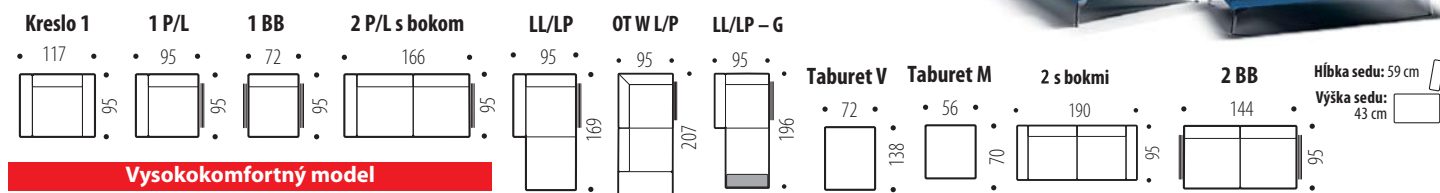

Vysokokomfortný model

7. MARIKA

MODERN, ÁGYAZHATÓ ELEMES ÜLÖGARNITÚRA ÁGYNEMŰTARTÓVAL • Váz – BÜKK + FURNÉRLEMEZ • Az ülőrészben HULLÁMRUGÓ + RUGÓS MATRAC • Állítható fejtámlák • Lábak – fa, fém (lásd Samuel) • **Ülőgarnitúra magassága 89 – 101 cm** • Az ottomán részben ágyneműtartó

8. BÁRA ÚJ

KÉNYELMES – EXTRAVAGÁNS ÜLÖGARNITÚRA • Az ülőrészben gyapot + magasan rugalmas hideg hab, a hátrészben szilikon töltettel • Láb – króm, fekete • Váz – bükk • Szerkezeti ülőgarnitúra • **Magassága 85 cm.**