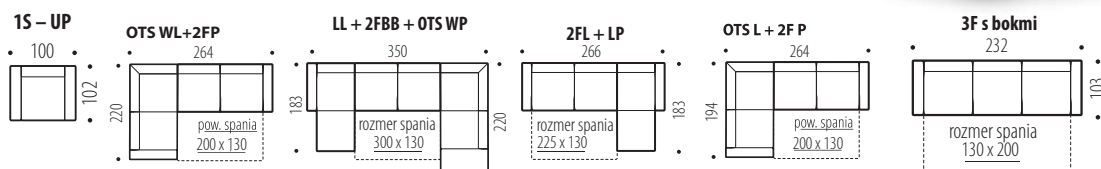

3

OTÝLIA NOVINKA

MODERNÁ, ROZKLADACIA, SYSTÉMOVÁ SEDACIA SÚPRAVA S ÚP • Kostra – BUK + PREGLEJKA • V sedacej časti je použitý VLNOVEC + HR VYSOKOELASTICKÁ PENA • Nastaviteľné opierky hlavy • Nohy – kov, drevo • **Výška sedacej súpravy 84 – 97 cm** • V otmánovej časti je ÚLOŽNÝ priestor

Hĺbka sedu: 58 cm
Výška sedu: 44 cm

4

SYLVIA NOVINKA

MODERNÁ, ROZKLADACIA, SYSTÉMOVÁ SEDACIA SÚPRAVA S ÚP • Kostra – BUK + PREGLEJKA • V sedacej časti je použitý VLNOVEC + PRUŽINOVÝ MATRAC – TAŠTIČKOVÉ PRUŽINY • Nohy – drevo • **Výška sedacej súpravy 80 cm** • V otmánovej časti je ÚLOŽNÝ priestor • Pri variante 3F je KOVOVÝ RÁM • Chrbtový vankúš – výplň SILIKÓN • Rohový diel UNIVERZÁLNY ROH

Hĺbka sedu: 55 cm
Výška sedu: 44 cm

3. OTÝLIA ÚJ

MODERN, ÁGYAZHATÓ ÜLÖGARNITÚRA ÁGYNEMŰTARTÓVAL • Váz: búkk + furnérolemez • Az ülőrészben gyapot + HR rugalmas hab • Állítható fejtámlák • Láb – fém, fa • Az ülőgarnitúra magassága 84 – 97cm • Az otomán részben ágyneműtartó,

4. SYLVIA ÚJ

MODERN, ÁGYAZHATÓ ÜLÖGARNITÚRA ÁGYNEMŰTARTÓVAL • Váz: búkk + furnér • Az ülőrészben gyapot + rugós matrac + hullámrugók • Láb – fa • Az ülőgarnitúra magassága 80 cm • Az otomán részben ágyneműtartó • A 3F variánsnál a váz fémből készül • A hátpárnák szilikonnal vannak töltve • Univerzális sarokrész.