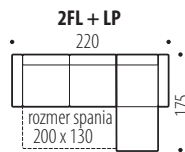

Hĺbka sedu: 57 cm  
Výška sedu: 45 cm

18

**LEONARD**

**ROHOVÁ SEDACIA SÚPRAVA NA KAŽDODENNÉ SPANIE** • Určená je do menších miestností s predĺženým otmánom • V sedacej časti je použitý vlnovec v kombinácii s pružinovým matracom • Na operadlovej časti je použitá nastaviteľná opierka hlavy • V korpuse otmánu je úložný priestor • Rozklad – DELFÍN • Nohy – drevo • **Výška 89 – 101 cm**.