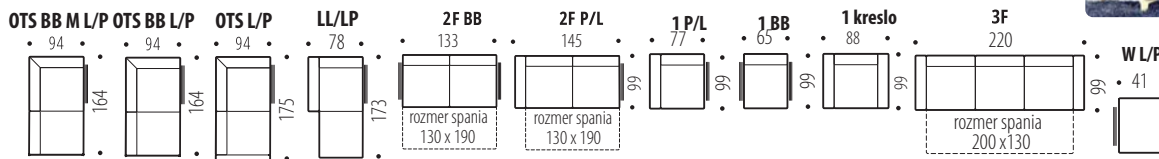

11

SAMUEL

MODERNÁ, ROZKLADACIA, SYSTÉMOVÁ SEDACIA SÚPRAVA S ÚLOŽNÝM PRIESTOROM • Kostra – BUK + PREGLEJKA • V sedacej časti je použitý VLNOVEC + PRUŽINOVÝ MATRAC • Nastaviteľné opierky hlavy • **Výška sedacej súpravy 89 – 101 cm** • Nohy – drevo alebo chróm (za doplatok – vid'. Marika) • V otmomanovej časti je ÚLOŽNÝ PRIESTOR

Hĺbka sedu: 58 cm
Výška sedu: 47 cm

12

NINA NOVINKA

MODERNÁ, ROZKLADACIA, SYSTÉMOVÁ SEDACIA SÚPRAVA S ÚLOŽNÝM PRIESTOROM • Kostra – BUK + PREGLEJKA • Rozklad je na systéme DL automat • V sedacej časti sú použité BUKOVÉ LAMELY + PRUŽINOVÝ MATRAC, v chrbtovej časti SILIKÓN • Nohy – drevo • Vankúše sú v cene • **Výška sedacej súpravy 88 cm**

Hĺbka sedu: 56 cm
Výška sedu: 45 cm

Sedacia súprava má prvky s výsuvnými sedmi

11. SAMUEL

MODERN, ÁGYAZHATÓ ELEMES ÜLŐGARNITÚRA ÁGYNEMŰTARTÓVAL • Váz – BÜKK + FURNÉRLEMEZ • Az ülőrészben HULLÁMRUGÓ + RUGÓS MATRAC • Beállítható fejtámla • **Ülőgarnitúra magassága 89 – 101 cm** • Lábak – fa, króm • Az ottomán részben ágyneműtartó

12. NINA ÚJ

MODERN, ÁGYAZHATÓ ELEMES ÜLŐGARNITÚRA ÁGYNEMŰTARTÓVAL • Váz – BÜKK + FURNÉRLEMEZ • Ágyszerkezet DL automata • Az ülőrészben BÜKKLAMELLÁK + RUGÓS MATRAC, a háttámlában SZILIKON van • Lábak – fa • Mindennapi alváásra • A párnákat az ár tartalmazza • **A kanapé magassága 88 cm**