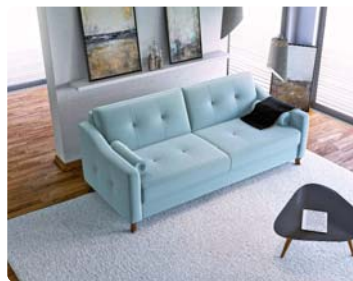

3F rozkladacia s bokmi

218

rozmer spania
196 x 156