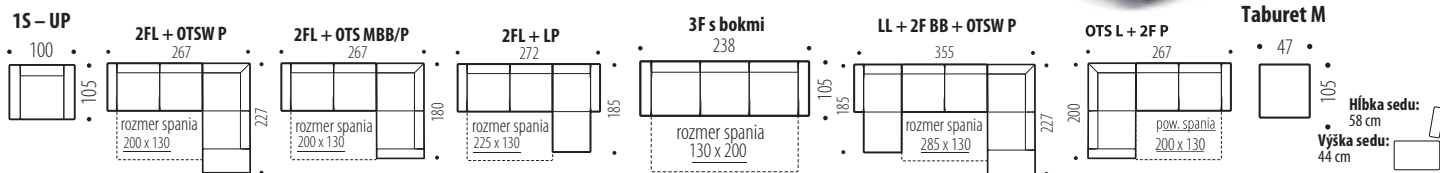

# LUMÍR NOVINKA

**MODERNÁ, ROZKLADACIA, SYSTÉMOVÁ SEDACIA SÚPRAVA S ÚP** • Kostra – BUK + PREGLEJKA • V sedacej časti je použitý VLNOVEC + PRUŽINOVÝ MATRAC + HR VYSOKOELASTICKÁ PENA • Nastaviteľné opierky hlavy • Nohy – drevo • **Výška sedacej súpravy 85 – 102 cm** • V otmánovej časti je ÚLOŽNÝ priestor • Rozklad DELFÍN