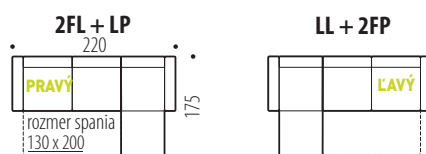

15

KARIN

MODERNÁ ROZKLADACIA SEDACIA SÚPRAVA S ÚLOŽNÝM PRIESTOROM

• V sedacej časti je použitý vlnovec + pružinový matrac • Kostra – BUK • Rozkladanie DELFIN • **Výška sedacej súpravy 91 – 105 cm** • Nohy – drevo • Nastavi-
telné opierky hlavy • V otmánovej časti je ÚLOŽNÝ priestor • **Výška kresla 86 – 105 cm**

Hĺbka sedu: 55 57 cm
Kreslo 56 cm
Výška sedu: 55 44 cm
Kreslo 43 cm

16

LACO

ROHOVÁ SEDACIA SÚPRAVA NA KAŽDODENNÉ SPANIE • Určená je do menších miestností s predĺženým otmánom • V sedacej časti je použitý vlnovec v kombinácii s pružinovým matracom • Na operadlovej časti je použitá nastaviteľná opierka hlavy • V korpuse otmánu je úložný priestor • Rozklad – DELFIN • Nohy – drevo • **Výška 89 – 101 cm**

Hĺbka sedu: 57 cm
Výška sedu: 47 cm

15. KARIN

MODERN, ÁGYAZHATÓ ÜLÖGARNITÚRA ÁGYNEMŰTARTÓVAL • Az ülőrészben HULLÁMRUGÓ + rugós matrac • Váz – BÜKK • Ágy-szerkezet DELFIN • **Ülőgarnitúra magassága 90 – 105 cm** • Lábak – fa • Állítható fejtámlák • Az ottmán részben ágyneműtartó

16. LACO ÚJ

SAROKÜLÖGARNITÚRA MINDENNAPI ALVÁSRA • Kiseb helységekbe ajánlott hosszabb otmán résszel van ellátva • Az ülőrészben gyapot és rugós matrac található • A támlás részben állítható fejtámlák vannak • Ágyneműtartó • Ágyazhatóság – DELFIN szerkezettel • Láb – fa • Méretek: 220x175cm (ágyazható méret 200x130cm) • Ülőmagasság 47cm, ülőmélység 57cm • Magasság: 89 – 101cm