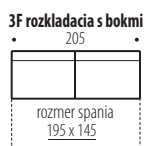

Hĺbka sedu: 55 cm  
Výška sedu: 44 cm

6