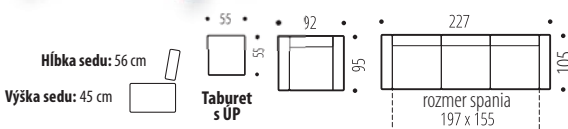

3F s ÚP

227

rozmer spania
197 x 155

19. RICHARD

MODERN ÁGYAZHATÓ KÉTSZEMÉLYES KANAPÉ, AMELY MINDEN HELYSÉGBEN ELFÉR • Váz – BÜKK + FURNÉRLEMEZ • Ágyszerkezet DL automata • Az ülőrészben BÜKKLAMELLÁK + RUGÓS MATRAC • Lábak – fa • **Mindennapi alváásra** • **A párnákat az ár tartalmazza** • **A kanapé magassága 90 cm** • **A puff magassága 45 cm**

20. LIBRA

ELEGÁNS – MODERN VINTAGE STÍLUSÚ LIBRA KANAPÉ • Az ülőrészben hullámrugó + hideghab • A háttámlában szilikonbetét van • A kanapé nagy alvófelülettel rendelkezik • Ágyszerkezet DL – automata • A korpuszban ágyneműtartóval • Lábak – króm • **Magassága 91 cm**

20. LIBRA

MODERN ÁGYAZHATÓ KÉTSZEMÉLYES KANAPÉ, AMELY MINDEN HELYSÉGBEN ELFÉR • Váz – BÜKK + FURNÉRLEMEZ • Ágyszerkezet DL automata • Az ülőrészben BÜKKLAMELLÁK + RUGÓS MATRAC • Lábak – fa • **Mindennapi alváásra** • **A párnákat az ár tartalmazza** • **A kanapé magassága 90 cm**