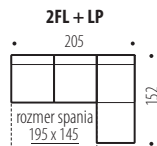

Hĺbka sedu: 55 cm  
Výška sedu: 44 cm

6