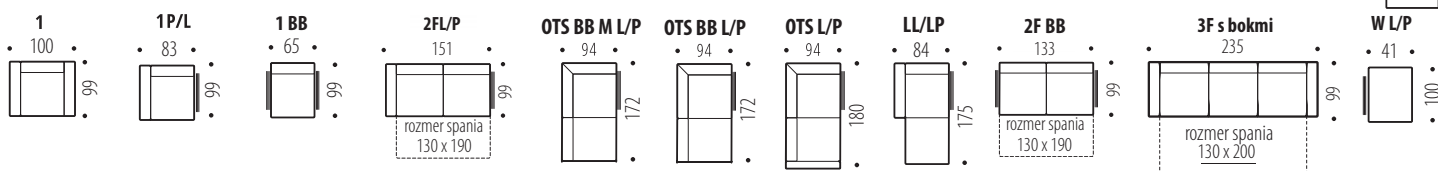

13. HEAVEN

KÉNYELMES – EXTRAVAGÁNS FIX ÜLŐGARNITÚRA • Minden térben kitűnik • Az ülőrészben HULLÁMRUGÓ + fokozottan rugalmas hiteghab, a háttámla rész szilikonbetéttel • Lábak – króm, fekete, réz • Váz – BÜKK • **ELEMES ÜLŐGARNITÚRA** • **Ülőgarnitúra magassága: 85 cm**

14. CORADO

MODERN, ÁGYAZHATÓ ELEMES ÜLŐGARNITÚRA ÁGYNEMŰTARTÓVAL • Váz – BÜKK + FURNÉRLEMEZ • Az ülőrészben HULLÁMRUGÓ + RUGÓS MATRAC • Állítható fejtámlák • Lábak – fa, fém (lásd Samuel) • **Ülőgarnitúra magassága 89 – 101 cm** • Az ottmán részben ágyneműtartó