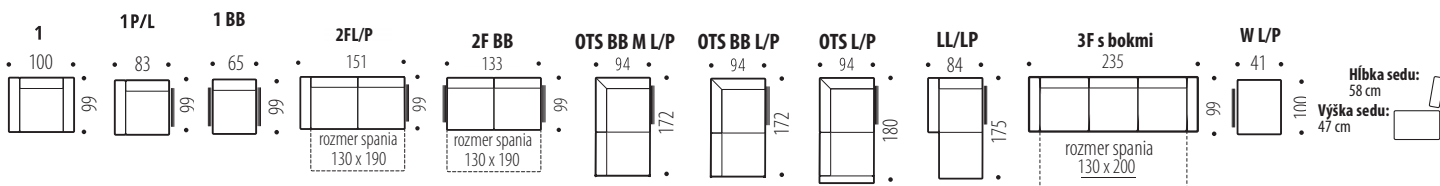

7

MARIKA

MODERNÁ, ROZKLADACIA, SYSTÉMOVÁ SEDACIA SÚPRAVA S ÚP • Kostra – BUK + PREGLEJKA • V sedacej časti je použitý VLNOVEC + PRUŽINOVÝ MATRAC • Nastavitelné opierky hlavy • Nohy – kov, drevo (viď. Samuel) • **Výška sedacej súpravy 89 – 101 cm** • V otmánovej časti je ÚLOŽNÝ priestor • Rozklad DELFÍN

8

BÁRA

NOVINKA

KOMFORTNÁ – EXTRAVAGANTNÁ PEVNÁ SEDACIA SÚPRAVA • V sedacej časti je použitý VLNOVEC + vysoko-elastická studená pena, v chrbtovej časti zo silikonovou výplňou • Nohy – chróm, čierna • Kostra BUK • SYSTÉMOVÁ SEDACIA SÚPRAVA • **Výška sedacej súpravy: 85 cm**

Vysokokomfortný model

7. MARIKA

MODERN, ÁGYAZHATÓ ELEMES ÜLÖGARNITÚRA ÁGYNEMŰTARTÓVAL • Váz – BÜKK + FURNÉRLEMEZ • Az ülőrészben HULLÁMRUGÓ + RUGÓS MATRAC • Állítható fejtámlák • Lábak – fa, fém (lásd Samuel) • **Ülőgarnitúra magassága 89 – 101 cm** • Az ottomán részben ágyneműtartó

8. BÁRA ÚJ

KÉNYELMES – EXTRAVAGÁNS ÜLÖGARNITÚRA • Az ülőrészben gyapot + magasan rugalmas hideg hab, a hátrészben szilikon töltettel • Láb – króm, fekete • Váz – bükk • Szerkezeti ülőgarnitúra • **Magassága 85 cm.**