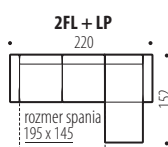

5. IGOR ÚJ

MODERN, ÁGYAZHATÓ ÜLÖGARNITÚRA ÁGYNEMŰTARTÓVAL • Váz: bükk + furnérlemez • Az ülőrészben gyapot + rugós matrac + hullámrugók • Láb – fa • Az ülőgarnitúra magassága 80 cm • Az otomán részben ágyneműtartó • A3F variánsnál a váz fémből készült • Hátpárnák szilikonnal vannak töltve • Univerzális sarokrész.

6. ŠTEFÁNIA ÚJ

MODERN, ÁGYAZHATÓ ÜLÖGARNITÚRA ÁGYNEMŰTARTÓVAL • Váz: bükk + furnérlemez • Az ülőrészben gyapot + rugós matrac + hullámrugók • Láb – fa • Az ülőgarnitúra magassága 80 cm • Az otomán részben ágyneműtartó • A3F variánsnál a váz fémből készült • Hátpárnák szilikonnal vannak töltve • Univerzális sarokrész.