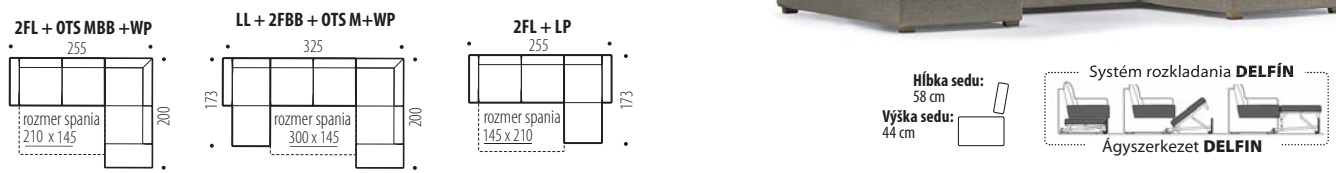

1. LUMÍR ÚJ
MODERN, ÁGYAZHATÓ ÜLŐGARNITÚRA ÁGYNEMŰTARTÓVAL
• Váz: bükk + furnérlemez • Az ülőrészben gyapot + rugós matrac + HR rugalmas hab • Állítható fejtámlák • Láb – fa • Az ülőgarnitúra magassága 85 – 102cm • Az otomán részben található az ágyneműtartó • Ágyazhatóság: DELFIN szerkezettel

2. TEREZA ÚJ
MODERN, ÁGYAZHATÓ ÜLŐGARNITÚRA ÁGYNEMŰTARTÓVAL
• Váz: bükk + furnérlemez • Az ülőrészben gyapot + rugós matrac • Állítható fejtámlák • Láb – fa • A kartámlák matracai zipszárral vannak ellátva – szilikon töltettel • Az ülőgarnitúra magassága 82 cm • Az otomán részben ágyneműtartó,