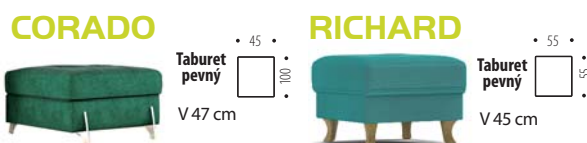

22. ARABELA
MODERN ŪLŌGARNITŪRA, AMELY MINDEN HELYISĒGBEN ELFĒR
• Váz – BŪKK + FURNĒRLEMEZ • Az űlŌrészben HULLÁMRUGŌ + HIDE GHAB • Lábak – fa • **ŪlŌgarnitűra magassága 105 cm** • **Puff magassága 47 cm**

23, 24. ROKO, SOFIA
ĀGYAZHATŌ ŪLŌGARNITŪRA MINDENNAPI ALVÁSRA
• Váz – bűkk • Az űlŌrészben gyapot + rugalmas mag/matrac. Méretek ágyazás után 195 x 145 cm • Ágyazhatóság – DELFÍN szerkezettel • A fal közelében is elhelyezhetŌ még ágyazás után is • **ROKO** szélessége 162 cm, mélysége 105 cm, magassága 90 cm • **SOFIA** szélessége 173 cm, mélysége 107 cm, magassága 90 cm

25. PUFFOK ŪJ
KĒNYELMES, RELAXÁCIŌS KAROSSZĒK, MELY IGAZÁN KĒNYELMES ĒS MUTATŌS ELEME A NAPPALINAK • Váz – bűkk. Az űlŌrészben gyapot + magasan rugalmas hideg hab • Láb – tűbbfĒle színárnyalatban • AláfĒr a robotporszívŌ • Szélessége 80 cm, mélysége 90 cm, magassága 105 cm

www.facebook.com/LCpartnersnabytok

lc_partners_home
www.lcpartners.sk

Všetky rozmery sú uvádzané v cm. Popis výrobkov a farby sú len informatívneho charakteru. Na výrobky je ochranná známka. Rozmery sedacích súprav sú v tolerancii do + – 5 cm. **4-ročná záruka** sa vzťahuje na kostru sedacej súpravy pri bežnom používaní. Nevzťahuje sa na nešetrné zaobchádzanie (podrobnejšie informácie v záručnom liste).

Minden méret cm-ben van megadva. A termĒkek leírása Ēs a szĒnek csak tĒjĒkoztatŌ jellegűek. A termĒkek vĒdjeggyel vannak ellĒtva. Az űlŌgarnitűrĒk mĒretei + – 5 cm tűrĒssel Ērtendűk. **A 4 Ēves jŌttĒlls az űlŌgarnitűra vĒzĒra vonatkozik, szokvĒnyos hasznĒlat mellee. Nem vonatkozik a kĒmĒletlen bĒnĒsmŌdra** (rĒszletesebb tĒjĒkoztatĒs a jŌttĒllsi jegyen).