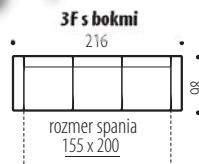

NOVINKA

11

BAKCHUS

Hĺbka sedu (po vankúš): 55 cm
Výška sedu: 52 cm

EXKLUZÍVNA ROZKLADACIA POHOVKA NA KAŽDODENNÉ SPANIE • Rozklad AUTOMAT • Kostra MASÍV, v sedacej a chrbtovej časti je použitý systém dvojitého pruženia na VLNOVCI + TAŠTIČKOVÝ MATRAC pre komfortné sedenie a dlhú životnosť pohovky • V korpuse pohovky je úložný priestor • V operadlovej časti je použitý granulát + silikónová výplň • Nohy – chróm • Výška sedu je komfortných 52 cm.