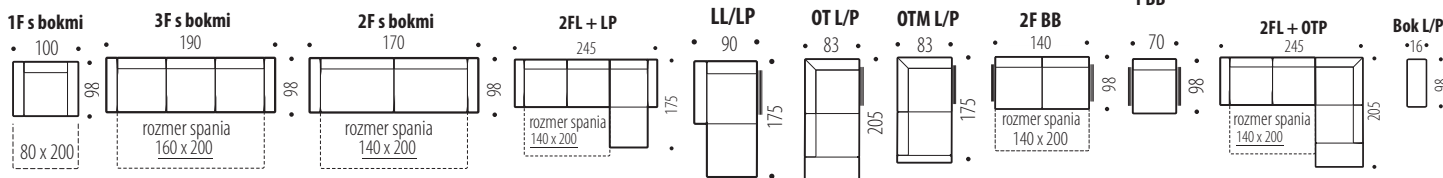

4 GORDON NOVINKA

MODERNÁ, ROZKLADACIA SEDACIA SÚPRAVA S ÚP • Kostra – BUK + PREGLEJKA • V sedacej časti je použitý VLNOVEC + HR STUDENÁ PENA + SILIKÓN • Nohy – kov, drevo, 15 cm • Výška sedacej súpravy 88 cm • Rozklad KLIK-KLAK