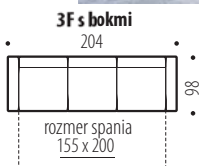

EXKLUZÍVNA ROZKLADACIA POHOVKA NA KAŽDODENNÉ SPANIE • Rozklad AUTOMAT
• Kostra MASÍV • V sedacej a chrbtovej časti je použitý systém dvojitého pruženia na VLNOVCI + TAŠTIČKOVÝ MATRAC pre komfortné sedenie, spanie a dlhú životnosť pohovky • V korpuse pohovky je úložný priestor • Výška sedu je komfortných 52 cm.

10. POSEIDON ÚJ

Exkluzív ágyazható kanapé mindennapi alvásra • Váz: maszív • Az ülőrészben: kettősrugózás gyapot + táskamatrac a kényelmes ülésért és hosszas élettartamért • A vázban ágyneműtartó található • Az ülőrész magassága 52 cm • Szerkezet: AUTOMAT

11. BAKCHUS ÚJ

Exkluzív ágyazható kanapé mindennapi alvásra • Váz: maszív • Az ülőrészben: kettősrugózás gyapot + táskamatrac a kényelmes ülésért és hosszas élettartamért • A támlarészben granulátum és szilikon-töltelék található • A vázban ágyneműtartó található • Láb: króm • Az ülőrész magassága 52 cm • Szerkezet: AUTOMAT

12. TITAN ÚJ

Exkluzív ágyazható kanapé mindennapi alvásra • Váz: maszív • Az ülőrészben: kettősrugózás gyapot + táskamatrac a kényelmes ülésért, alvásért és hosszas élettartamért • A vázban ágyneműtartó található • Az ülőrész magassága 52 cm • Szerkezet: AUTOMAT