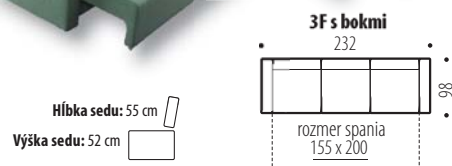

Hĺbka sedu: 55 cm
Výška sedu: 52 cm