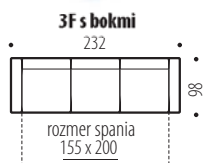

7 **SALI** **NOVINKA**

Hĺbka sedu: 55 cm
Výška sedu: 52 cm