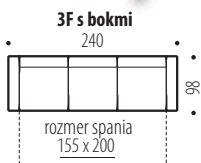

Hĺbka sedu: 55 cm
Výška sedu: 52 cm

9 **SALI** **LUX** **NOVINKA**

Hĺbka sedu: 55 cm
Výška sedu: 52 cm

EXKLUZÍVNA ROZKLADACIA POHOVKA NA KAŽDODENNÉ SPANIE • Rozklad AUTOMAT • Kostra MASÍV • V sedacej a chrbtovej časti je použitý systém dvojitého pruženia na VLNOVCI + TAŠTIČKOVÝ MATRAC pre komfortné sedenie a dlhú životnosť pohovky • V korpuse pohovky je úložný priestor • **Výška sedacej súpravy je 78/98 cm** • Výška sedu je komfortných 52 cm.