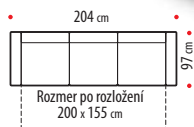

Hĺbka sedu: 58 cm
Výška sedu: 45 cm

HERAKLES 17

Hĺbka sedu (po vankúš): 55 cm
Výška sedu: 52 cm

MODERNÁ, KOMFORTNÁ ROZKLADACIA POHOVKA NA KAŽDODENNÉ SPANIE • Rozklad AUTOMAT • V sedacej a chrbtovej časti je použitý systém dvojitého pruženia na VLNOVCI + PRUŽINOVÉ JADRO (matrac) pre komfortné sedenie, spanie a dlhú životnosť • V korpuse je úložný priestor • Výška sedu je komfortných 52 cm.