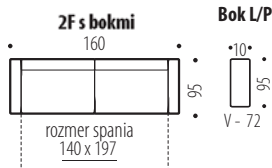

NELA NOVINKA