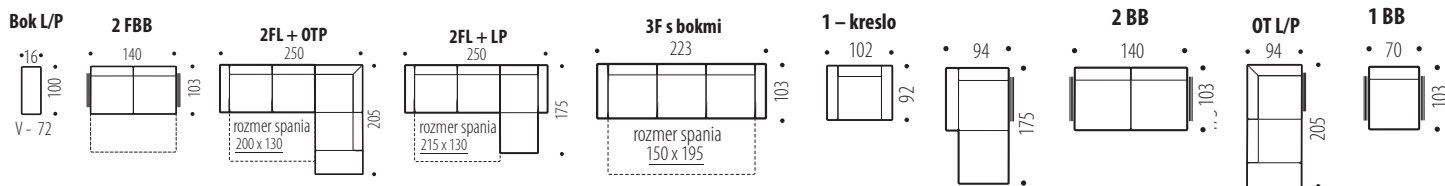

www.lcpartners.sk

1 SIMONA NOVINKA

ROZKLADACIA SYSTÉMOVÁ SEDACIA SÚPRAVA NA KAŽDODENNÉ SPANIE • kostra MASÍV • V sedacej a chrbtovej časti je použitý VLNOVEC + TAŠTIČKOVÝ MATRAC + SILIKÓN v operadlovej časti • V korpuse pohovky je úložný priestor • Nohy: drevo, výška 10 cm • Operadlové vankúše: VOLNÉ • **Výška sedacej súpravy je 95 cm** • Výška sedacej časti je komfortných 50 cm • Rozklad DL – AUTOMAT.

Hĺbka sedu: 56 cm
Výška sedu: 50 cm

2 MARKÉTA NOVINKA

MODERNÁ ROZKLADACIA SEDACIA SÚPRAVA • Kostra – BUK + PREGLEJKA • V sedacej časti je použitý VLNOVEC + HR STUDENÁ PENA + SILIKÓN • Nohy – kov, drevo 5 cm • Operadlové vankúše: VOLNÉ • **Výška sedacej súpravy 88 cm** • V otomanovej časti je ÚLOŽNÝ priestor • Rozklad DL – Automat

1. SIMONA ÚJ

Ágyazható ülőgarnitúra mindennapi alváásra • Az ágyazhatóság szerkezete DL – AUTOMAT • Váz: masszív • Az ülő- és hátrészben gyapot + táskamatrac + szilikon támlarészben is • A vázban agy neműtártó • Lábak: fa, magassága 10 cm • A hátrésznel a párnák szabadon állnak • **Az ülőgarnitúra magassága 95cm** • Az ülőrész magassága 50 cm