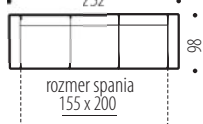

LUCIA

13

NOVINKA

3F s bokmi

232

Hĺbka sedu: 55 cm

Výška sedu: 52 cm

rozmer spania