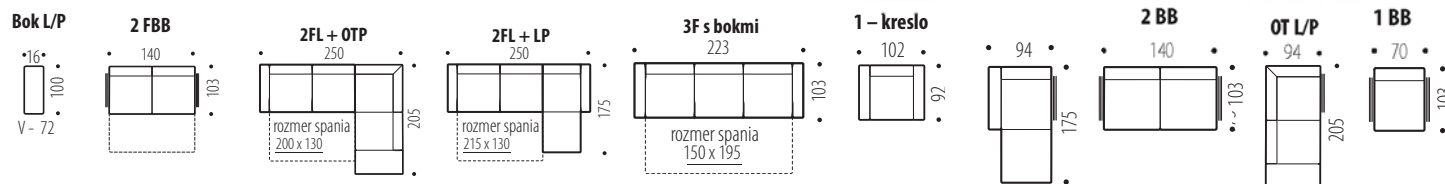

www.lcpartners.sk

1 SIMONA NOVINKA

ROZKLADACIA SYSTÉMOVÁ SEDACIA SÚPRAVA NA KAŽDODENNÉ SPANIE • kostra MASÍV • V sedacej a chrbtovej časti je použitý VLNOVEC + TAŠTIČKOVÝ MATRAC + SILIKÓN v operadlovej časti • V korpuse pohovky je úložný priestor • Nohy: drevo, výška 10 cm • Operadlové vankúše: VOLNÉ • **Výška sedacej súpravy je 95 cm** • Výška sedacej časti je komfortných 50 cm • Rozklad DL – AUTOMAT.

Hĺbka sedu: 56 cm
Výška sedu: 50 cm

2 MARKÉTA NOVINKA

MODERNÁ ROZKLADACIA SEDACIA SÚPRAVA • Kostra – BUK + PREGLEJKA • V sedacej časti je použitý VLNOVEC + HR STUDENÁ PENA + SILIKÓN • Nohy – kov, drevo 5 cm • Operadlové vankúše: VOLNÉ • **Výška sedacej súpravy 88 cm** • V otomanovej časti je ÚLOŽNÝ priestor • Rozklad DL – Automat

1. SIMONA ÚJ

Ágyazható ülőgarnitúra mindennapi alváásra • Az ágyazhatóság szerkezete DL – AUTOMAT • Váz: masszív • Az ülő- és hátrészben gyapot + táskamatrac + szilikon támlarészben is • A vázban agy neműtártó • Lábak: fa, magassága 10 cm • A hátrésznel a párnák szabadon állnak • **Az ülőgarnitúra magassága 95cm** • Az ülőrész magassága 50 cm