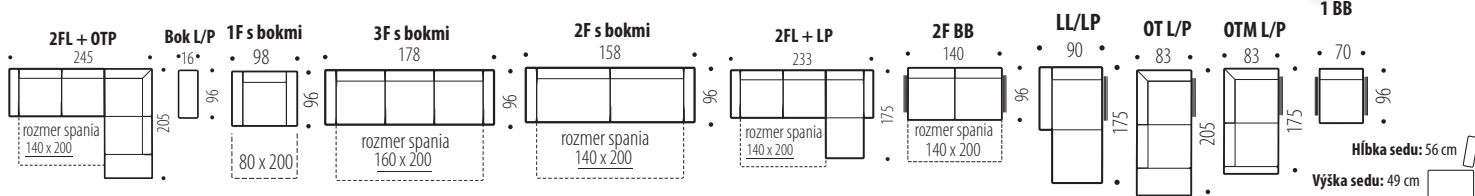

6 **KATY** **NOVINKA**

MODERNÁ, ROZKLADACIA, SYSTÉMOVÁ SEDACIA SÚPRAVA S ÚP • Kostra – BUK + PREGLEJKA • V sedacej časti je použitý VLNOVEC + HR STUDENÁ PENA + SILIKÓN • Nohy – kov, drevo, 10 cm • Operadlové vankúše: VOĽNÉ • **Výška sedacej súpravy 98 cm** • V otmánovej časti je ÚLOŽNÝ priestor • Rozklad 1F, 2F, 3Fukncia / PUMA LONG