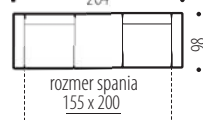

NOVINKA

14

AFRODITA

3F s bokmi

204

Hĺbka sedu (po vankúš): 55 cm

Výška sedu: 52 cm

rozmer spania