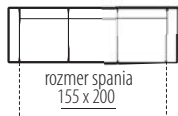

Hĺbka sedu (po vankúš): 55 cm

Výška sedu: 52 cm

rozmer spania

155 x 200