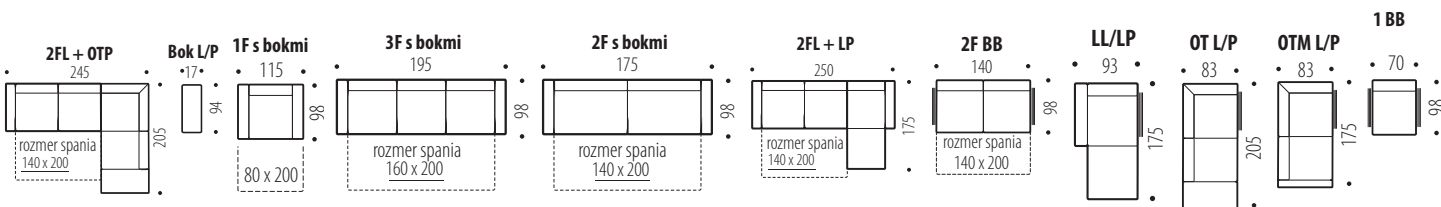

5. BELINDA ÚJ

Modern ágazható ülogarnitúra ágyneműtartóval • Váz: bükk + furnér • Az ülorészben: gyapot + HR hideghab + szilikon • Láb: fém, fa 10 cm • A hátrésznél lévő párnák szabadon állnak • **Az ülogarnitúra magassága 90 cm** • Az otomán részben ágyneműtartó található • Szerkezet 1F, 2F, 3Funkció / PUMA LONG

6. KATY ÚJ

Modern ágazható ülogarnitúra ágyneműtartóval • Váz: bükk + furnér • Az ülorészben: gyapot+HR hideghab+ szilikon • Láb: fém, fa 10 cm • A hátrésznél lévő párnák szabadon állnak • **Az ülogarnitúra magassága 98 cm** • Az otomán részben ágyneműtartó található • Szerkezet 1F, 2F, 3Funkciós / PUMA LONG