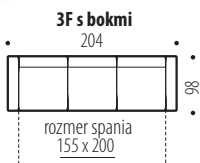

POSEIDON 10

NOVINKA

Hĺbka sedu (po vankúš): 55 cm
Výška sedu: 52 cm

EXKLUZÍVNA ROZKLADACIA POHOVKA NA KAŽDODENNÉ SPANIE • Rozklad AUTOMAT
• Kostra MASÍV • V sedacej a chrbtovej časti je použitý systém dvojitého pruženia na VLNOVCI + TAŠTIČKOVÝ MATRAC pre komfortné sedenie a dlhú životnosť pohovky • V korpuse pohovky je úložný priestor • Výška sedu je komfortných 52 cm.